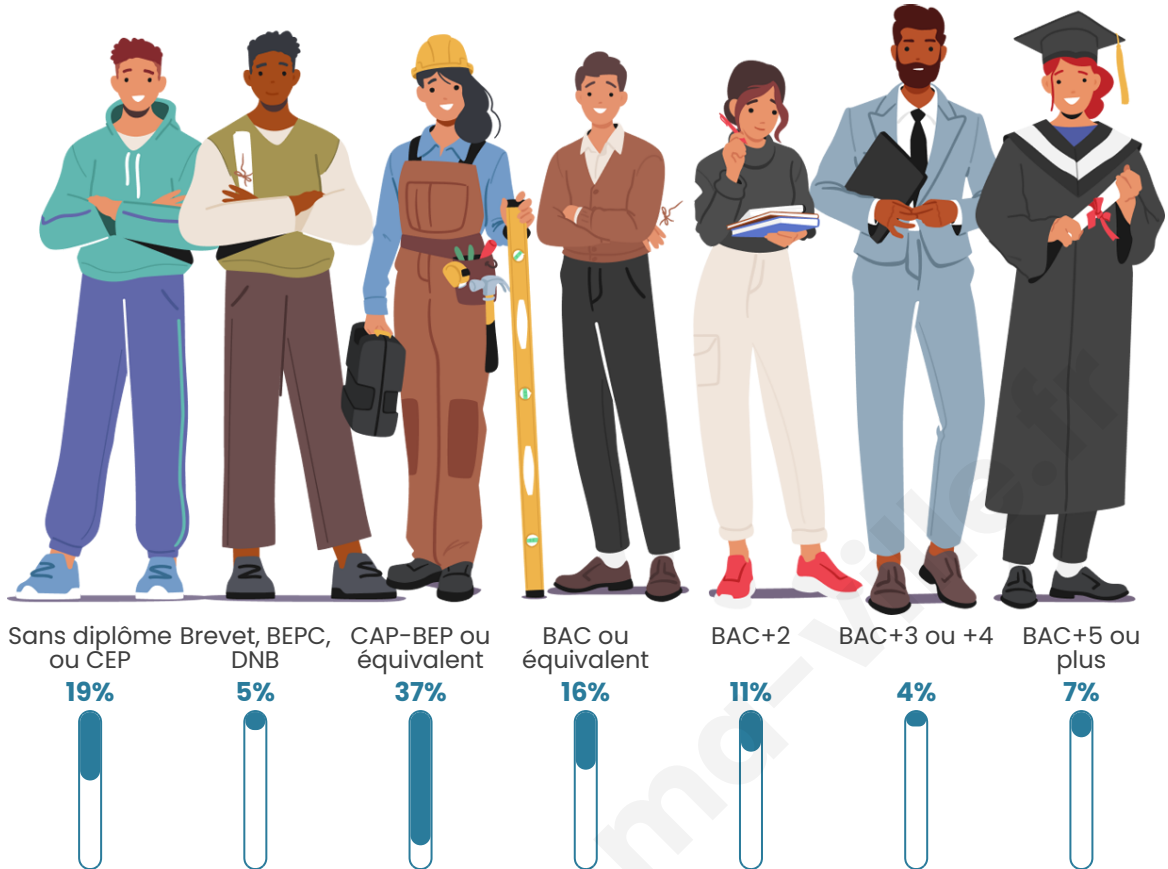

44 ans

Pop active

48.4%

Taux chômage

8.4%

Pop densité

25 h/km²

Revenu moyen

Tranche d'âge

Activité professionnelle

Niveau de diplôme

Composition des ménages

Profils électoraux

Premier tour

	Marine LE PEN	29.61 %
	Jean-Luc MÉLENCHON	20.60 %
	Emmanuel MACRON	15.02 %
	Éric ZEMMOUR	9.44 %
	Jean LASSALLE	7.30 %
	Yannick JADOT	6.44 %
	Nicolas DUPONT-AIGNAN	5.58 %
	Fabien ROUSSEL	2.58 %
	Valérie PÉCRESSE	1.72 %
	Anne HIDALGO	1.29 %
	Nathalie ARTHAUD	0.43 %
	Philippe POUTOU	0.00 %