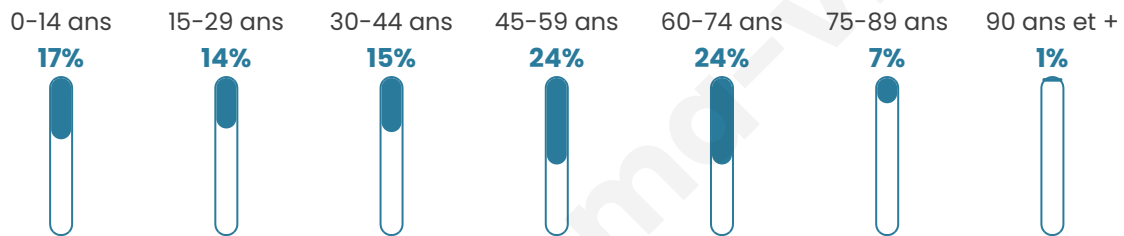

Version web

Ville de Bourg-Bruche

Présenté par

BIEN dans
ma **VILLE** 

Sommaire

Situation géographique	3
Statistiques sur la population	4
Evolution du nombre d'habitants	4
Tranche d'âge	5
0-14 ans	5
15-29 ans	5
30-44 ans	5
45-59 ans	5
60-74 ans	5
75-89 ans	5
90 ans et +	5
Activité professionnelle	5
Agriculteurs	5
Artisans, Commerçants	5
Cadres et sup.	5
Professions intermédiaires	5
Employé	5
Ouvrier	5
Retraité	5
Autres	5
Niveau de diplôme	6
Sans diplôme ou CEP	6
Brevet, BEPC, DNB	6
CAP-BEP ou équivalent	6
BAC ou équivalent	6
BAC+2	6
BAC+3 ou +4	6
BAC+5 ou plus	6
Composition des ménages	6
Couple sans enfant	6
Couple avec enfant(s)	6
Famille monoparentale	6
Colocation / Autre	6
Personnes seules	6
Profils électoraux	7
Premier tour	7
Sécurité	8
Evolution du nombre d'infractions	8
Pour comparer	9
Services à la population	10
Commerce	10
Éducation	10
Villes autour de Bourg-Bruche	12

44 ans

Pop active

48.4%

Taux chômage

8.4%

Pop densité

25 h/km²

Revenu moyen

21 400 €/an

Evolution du nombre d'habitants

Sources : Institut national de la statistique et des études économiques (insee) selon Les dernières parutions officielles de 2024 portant sur les années 2020, 2021 et 2022.

Tranche d'âge

Activité professionnelle

Niveau de diplôme

Composition des ménages

Profils électoraux

Premier tour

	Marine LE PEN	29.61 %
	Jean-Luc MÉLENCHON	20.60 %
	Emmanuel MACRON	15.02 %
	Éric ZEMMOUR	9.44 %
	Jean LASSALLE	7.30 %
	Yannick JADOT	6.44 %
	Nicolas DUPONT-AIGNAN	5.58 %
	Fabien ROUSSEL	2.58 %
	Valérie PÉCRESSE	1.72 %
	Anne HIDALGO	1.29 %
	Nathalie ARTHAUD	0.43 %
	Philippe POUTOU	0.00 %