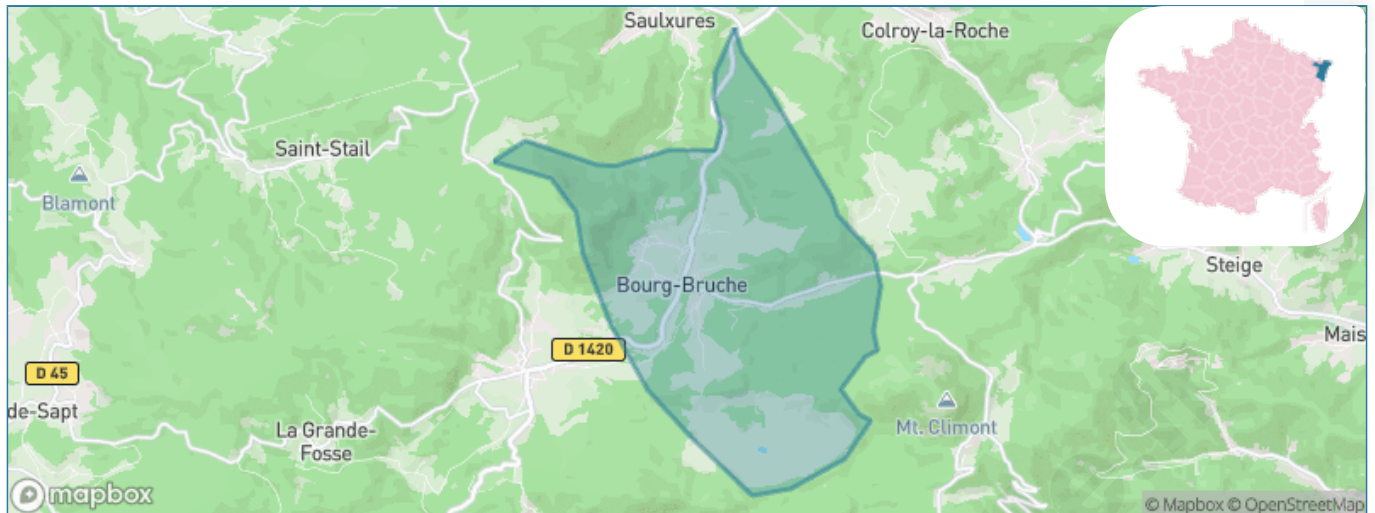

Version web

Ville de Bourg-Bruche

Présenté par

BIEN dans
ma **VILLE** 

Sommaire

Situation géographique	3
Statistiques sur la population	4
Evolution du nombre d'habitants	4
Tranche d'âge	5
0-14 ans	5
15-29 ans	5
30-44 ans	5
45-59 ans	5
60-74 ans	5
75-89 ans	5
90 ans et +	5
Activité professionnelle	5
Agriculteurs	5
Artisans, Commerçants	5
Cadres et sup.	5
Professions intermédiaires	5
Employé	5
Ouvrier	5
Retraité	5
Autres	5
Niveau de diplôme	6
Sans diplôme ou CEP	6
Brevet, BEPC, DNB	6
CAP-BEP ou équivalent	6
BAC ou équivalent	6
BAC+2	6
BAC+3 ou +4	6
BAC+5 ou plus	6
Composition des ménages	6
Couple sans enfant	6
Couple avec enfant(s)	6
Famille monoparentale	6
Colocation / Autre	6
Personnes seules	6
Profils électoraux	7
Premier tour	7
Sécurité	8
Evolution du nombre d'infractions	8
Pour comparer	9
Services à la population	10
Commerce	10
Éducation	10
Villes autour de Bourg-Bruche	12

Situation géographique

i Informations clés

- **Région** : Grand Est
- **Département** : Bas-Rhin
- **Code postal** : 67420
- **Superficie** : 15 km²

Statistiques sur la population

Nombre d'habitants

378

Age moyen