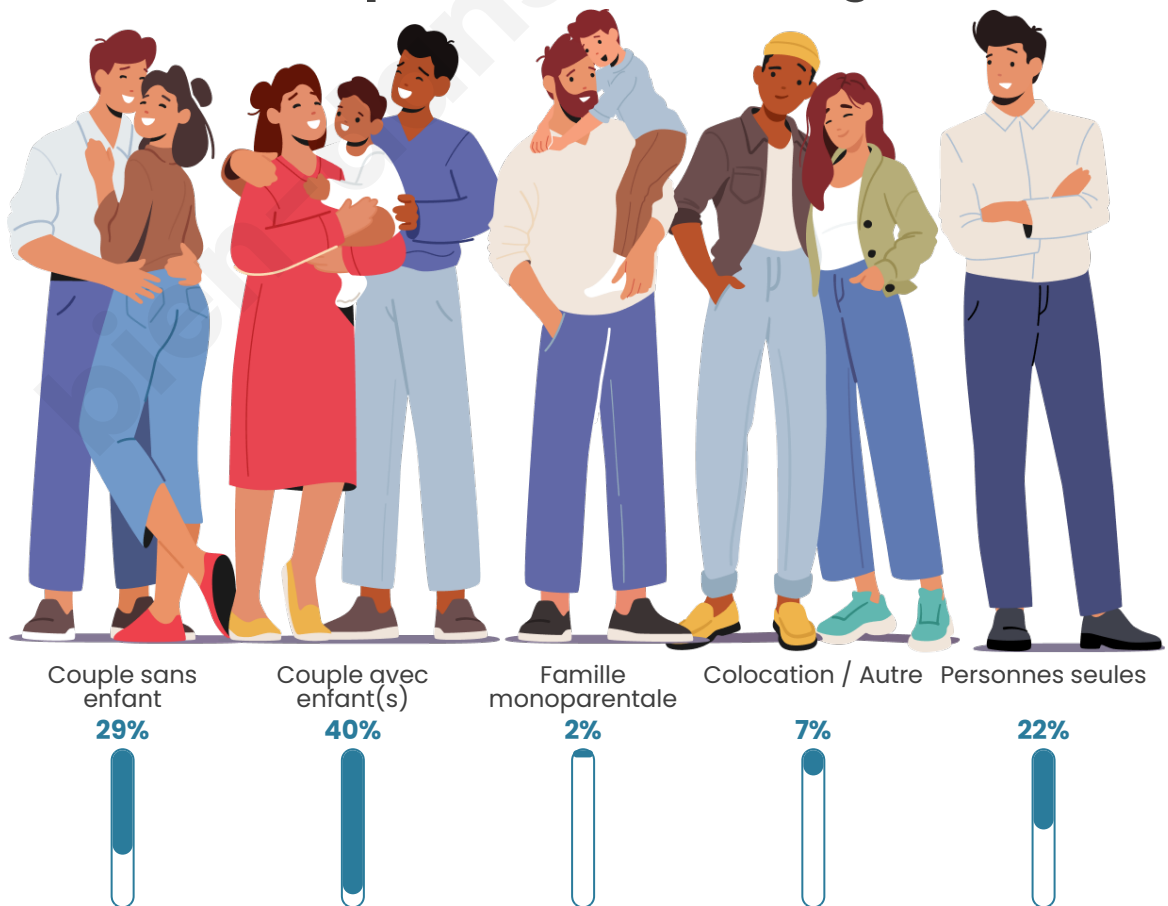

Tranche d'âge

Activité professionnelle

Niveau de diplôme

Composition des ménages

Profils électoraux

Premier tour

	Marine LE PEN	29.61 %
	Jean-Luc MÉLENCHON	20.60 %
	Emmanuel MACRON	15.02 %
	Éric ZEMMOUR	9.44 %
	Jean LASSALLE	7.30 %
	Yannick JADOT	6.44 %
	Nicolas DUPONT-AIGNAN	5.58 %
	Fabien ROUSSEL	2.58 %
	Valérie PÉCRESSE	1.72 %
	Anne HIDALGO	1.29 %
	Nathalie ARTHAUD	0.43 %
	Philippe POUTOU	0.00 %