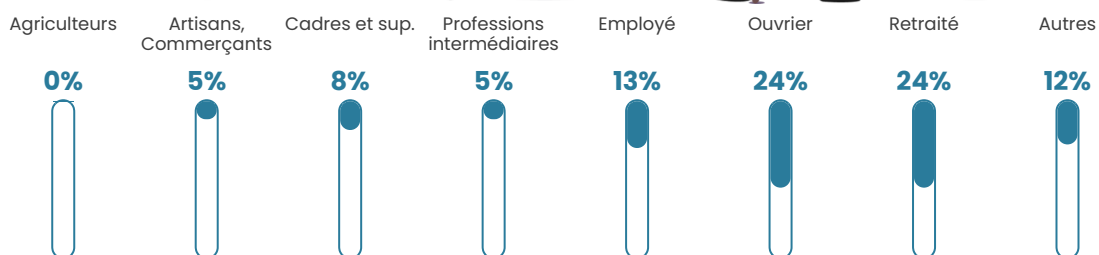

21 400 €/an

Evolution du nombre d'habitants

Sources : Institut national de la statistique et des études économiques (insee) selon Les dernières parutions officielles de 2024 portant sur les années 2020, 2021 et 2022.

Tranche d'âge

Activité professionnelle

Niveau de diplôme

Composition des ménages

Profils électoraux

Premier tour

	Marine LE PEN	29.61 %
	Jean-Luc MÉLENCHON	20.60 %
	Emmanuel MACRON	15.02 %
	Éric ZEMMOUR	9.44 %
	Jean LASSALLE	7.30 %
	Yannick JADOT	6.44 %
	Nicolas DUPONT-AIGNAN	5.58 %
	Fabien ROUSSEL	2.58 %
	Valérie PÉCRESSE	1.72 %
	Anne HIDALGO	1.29 %
	Nathalie ARTHAUD	0.43 %
	Philippe POUTOU	0.00 %