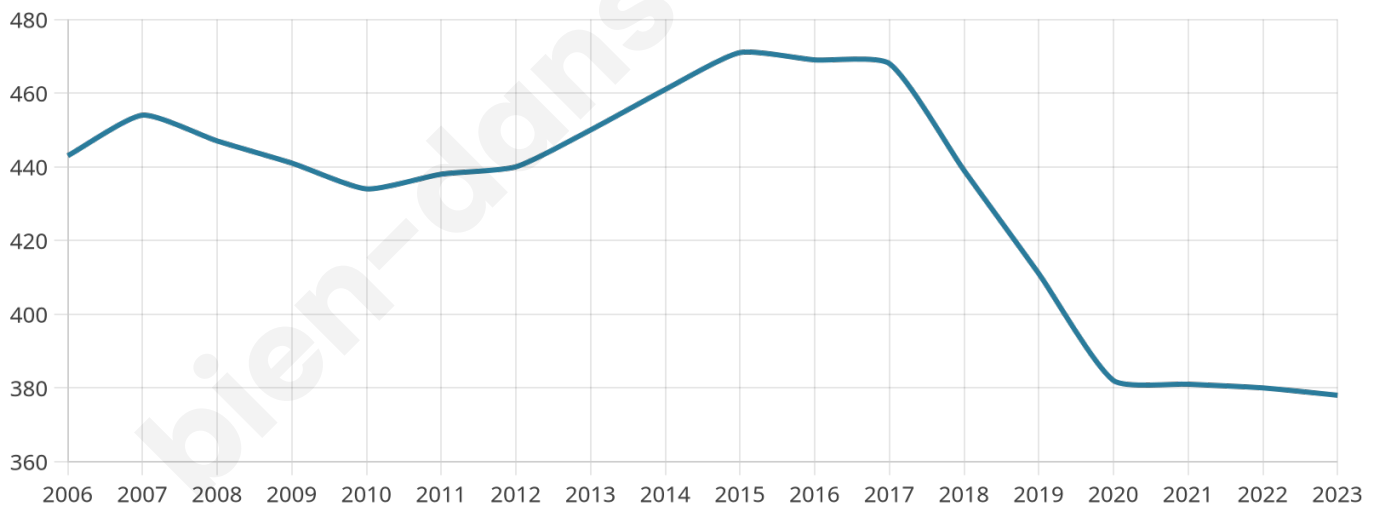

44 ans

Pop active

48.4%

Taux chômage

8.4%

Pop densité

25 h/km²

Revenu moyen

21 400 €/an

Evolution du nombre d'habitants

Sources : Institut national de la statistique et des études économiques (insee) selon Les dernières parutions officielles de 2024 portant sur les années 2020, 2021 et 2022.