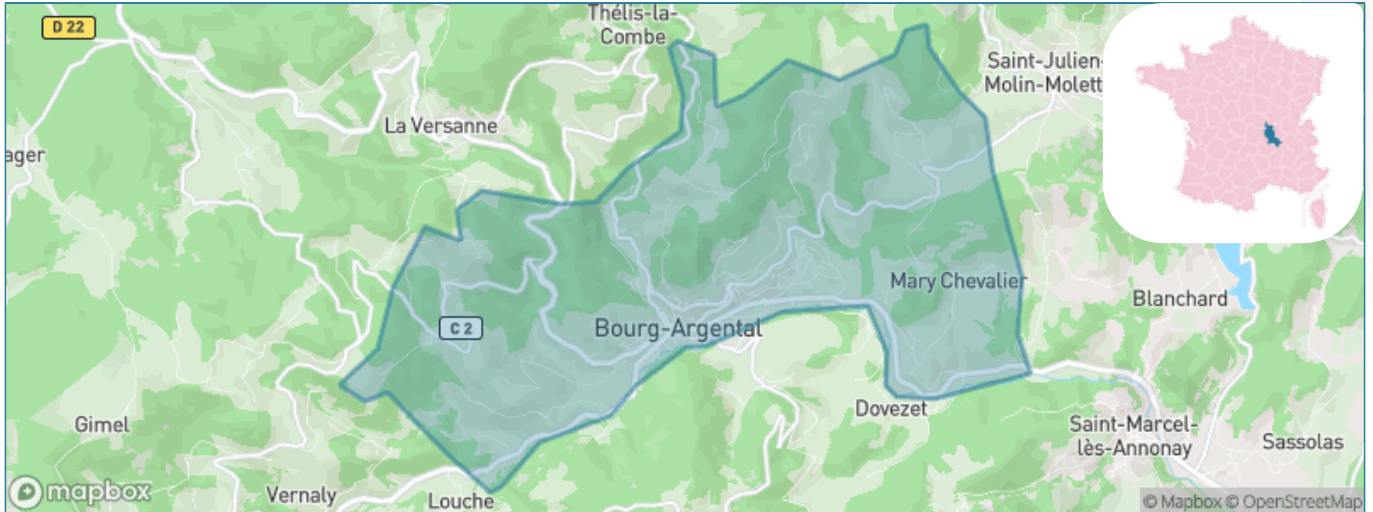

Version web

Ville de Bourg-Argental

Présenté par

Sommaire

Situation géographique	3
Statistiques sur la population	4
Evolution du nombre d'habitants	4
Tranche d'âge	5
0-14 ans	5
15-29 ans	5
30-44 ans	5
45-59 ans	5
60-74 ans	5
75-89 ans	5
90 ans et +	5
Activité professionnelle	5
Agriculteurs	5
Artisans, Commerçants	5
Cadres et sup.	5
Professions intermédiaires	5
Employé	5
Ouvrier	5
Retraité	5
Autres	5
Niveau de diplôme	6
Sans diplôme ou CEP	6
Brevet, BEPC, DNB	6
CAP-BEP ou équivalent	6
BAC ou équivalent	6
BAC+2	6
BAC+3 ou +4	6
BAC+5 ou plus	6
Composition des ménages	6
Couple sans enfant	6
Couple avec enfant(s)	6
Famille monoparentale	6
Colocation / Autre	6
Personnes seules	6
Profil électoraux	7
Premier tour	7
Sécurité	8
Evolution du nombre d'infractions	8
Pour comparer	9
Services à la population	10
Commerce	10
Éducation	10
Villes autour de Bourg-Argental	11
Avis sur la ville de Bourg-Argental	12
Moyenne par critère	12
Villes autour de Bourg-Argental	12
Répartition des avis par note	12
Répartition des avis par note	12

Situation géographique

i Informations clés

- **Région** : Auvergne-Rhône-Alpes
- **Département** : Loire
- **Code postal** : 42220
- **Superficie** : 20 km²

Loire
LE DÉPARTEMENT

Statistiques sur la population