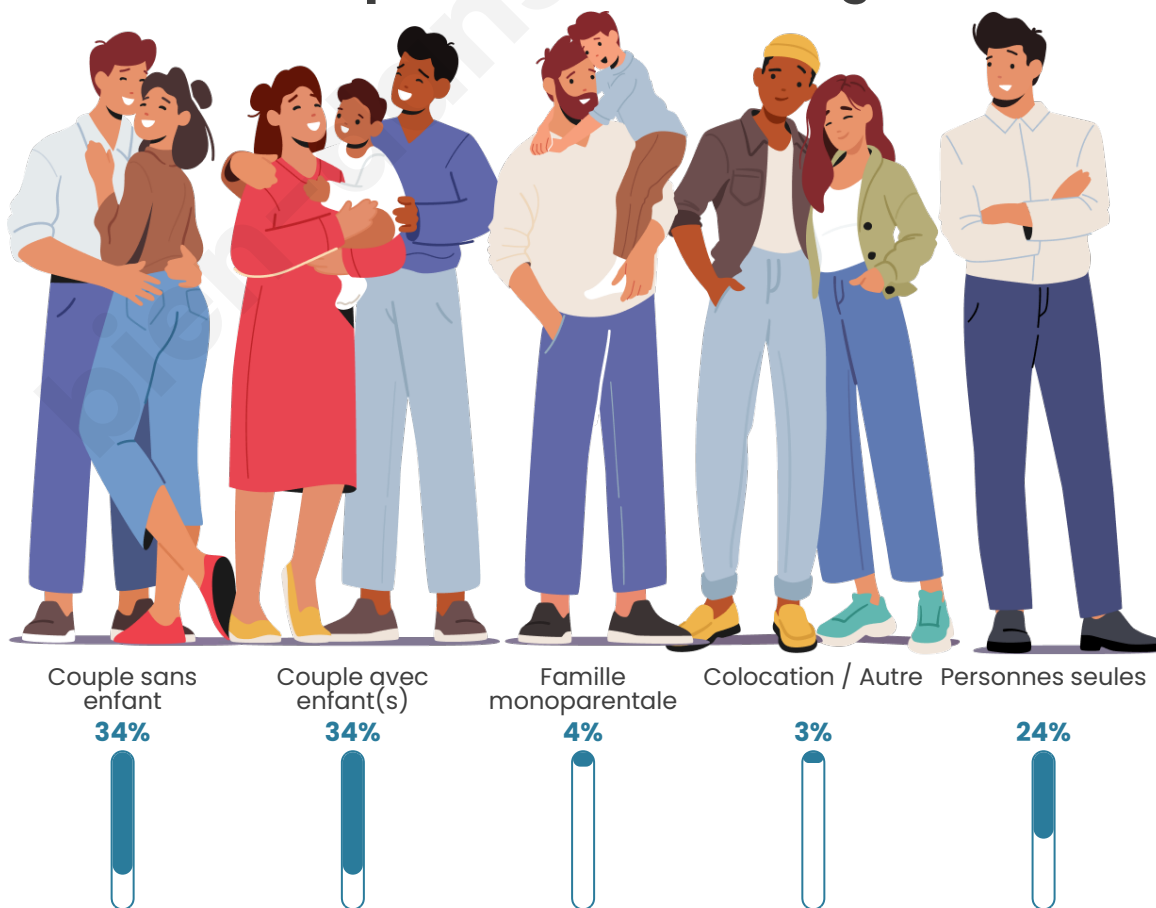

Nombre d'habitants

2 886

Age moyen

45 ans

Pop active

45.6%

Taux chômage

7.8%

Tranche d'âge

Activité professionnelle

Niveau de diplôme

Composition des ménages

Profils électoraux

Premier tour

	Marine LE PEN	26.59 %
	Emmanuel MACRON	25.50 %
	Jean-Luc MÉLENCHON	19.60 %
	Éric ZEMMOUR	6.93 %
	Valérie PÉCRESE	5.73 %
	Yannick JADOT	3.72 %
	Jean LASSALLE	3.44 %
	Nicolas DUPONT-AIGNAN	2.52 %
	Fabien ROUSSEL	2.46 %
	Anne HIDALGO	1.89 %
	Philippe POUTOU	1.20 %
	Nathalie ARTHAUD	0.40 %