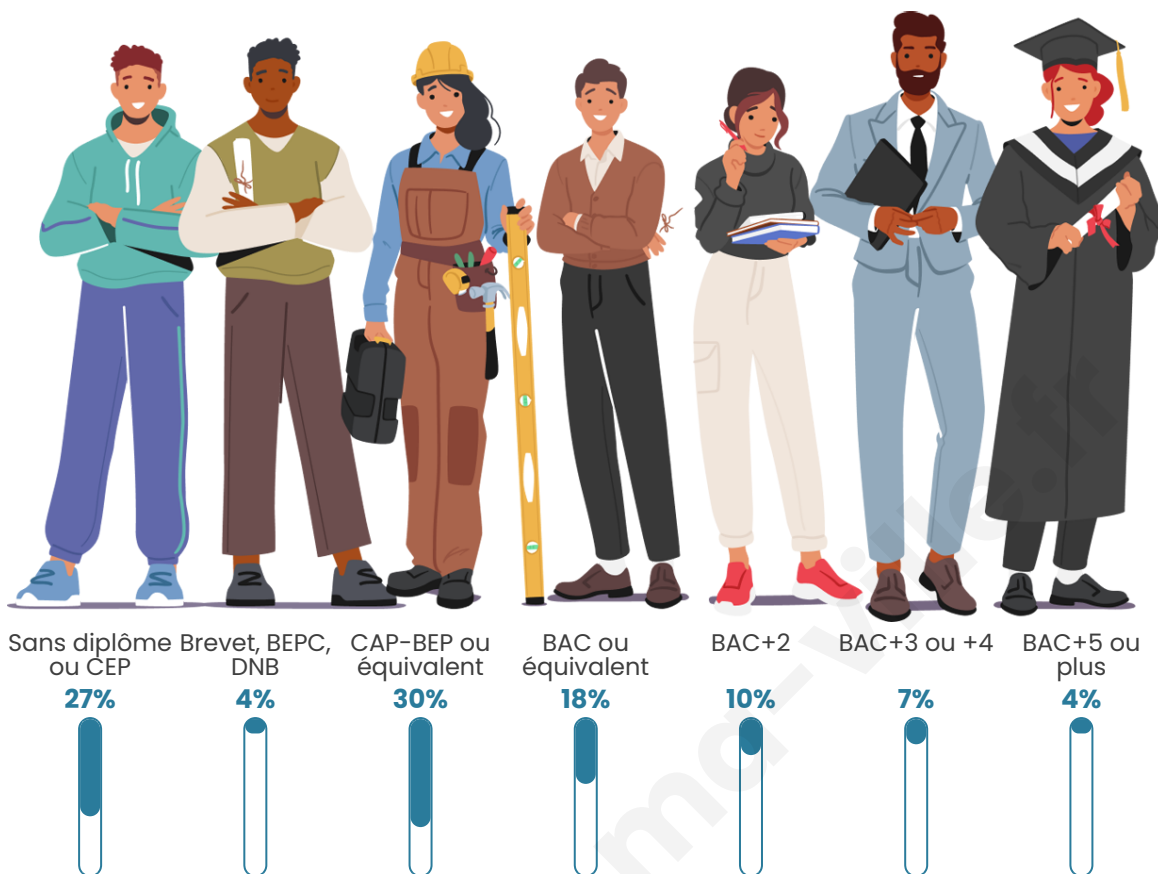

Nombre d'habitants

2 886

Age moyen

45 ans

Pop active

45.6%

Taux chômage

7.8%

Pop densité

144 h/km²

Revenu moyen

21 940 €/an

Evolution du nombre d'habitants

Sources : Institut national de la statistique et des études économiques (insee) selon Les dernières parutions officielles de 2024 portant sur les années 2020, 2021 et 2022.

Tranche d'âge

Activité professionnelle

Niveau de diplôme

Composition des ménages

Profils électoraux

Premier tour

	Marine LE PEN	26.59 %
	Emmanuel MACRON	25.50 %
	Jean-Luc MÉLENCHON	19.60 %
	Éric ZEMMOUR	6.93 %
	Valérie PÉCRESE	5.73 %
	Yannick JADOT	3.72 %
	Jean LASSALLE	3.44 %
	Nicolas DUPONT-AIGNAN	2.52 %
	Fabien ROUSSEL	2.46 %
	Anne HIDALGO	1.89 %
	Philippe POUTOU	1.20 %
	Nathalie ARTHAUD	0.40 %