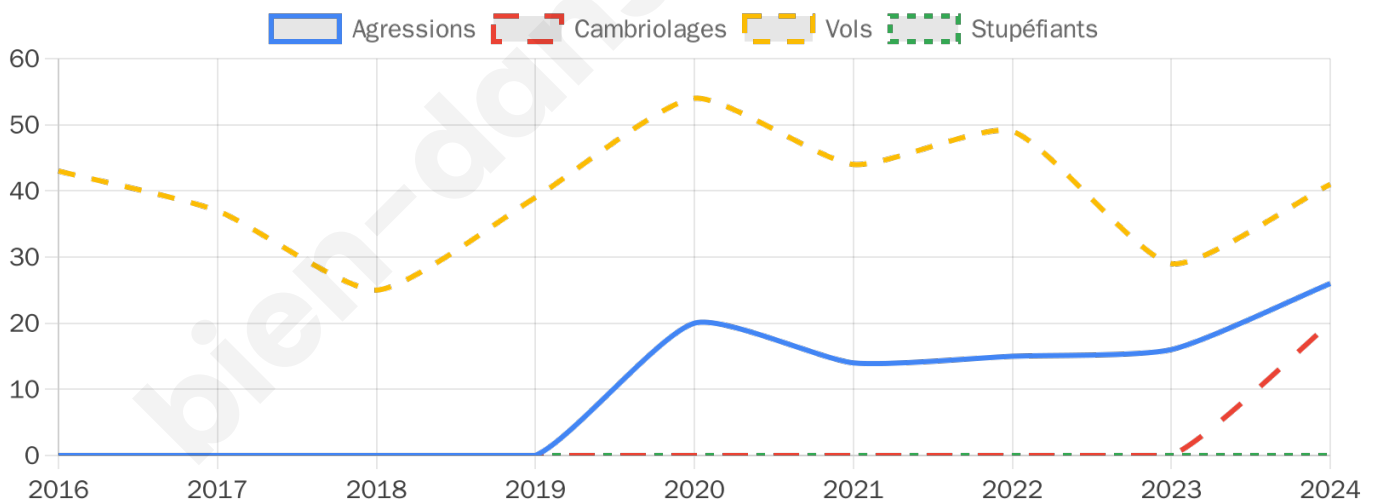

2 359 inscrits

Participation : 76.26%

Votes blancs : 2.28%

Votes nuls : 0.72%

Second tour

	Emmanuel MACRON	52,32 %
	Marine LE PEN	47,68 %

2 349 inscrits

Participation : 73.78%

Votes blancs : 7.5%

Votes nuls : 2.83%

Sécurité

Agressions physiques / sexuelles

26

Cambriolages

20

Vols / dégradations

41

Stupéfiants

0

Evolution du nombre d'infractions

Pour comparer

(en proportion du nombre d'habitants)

Sources : Bases statistiques communale, départementale et régionale de la délinquance enregistrée par la police et la gendarmerie nationales selon les dernières parutions officielles de 2025 portant sur l'année 2024 ([data.gouv](https://data.gouv.fr)).