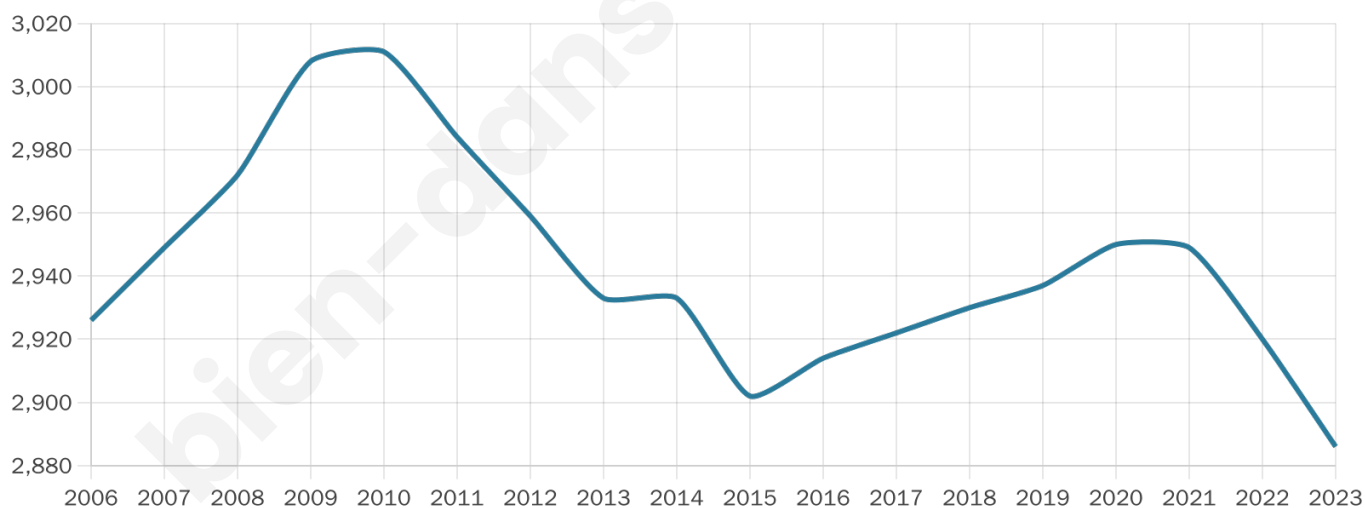

Nombre d'habitants

2 886

Age moyen

45 ans

Pop active

45.6%

Taux chômage

7.8%

Pop densité

144 h/km²

Revenu moyen

21 940 €/an

Evolution du nombre d'habitants

Sources : Institut national de la statistique et des études économiques (insee) selon Les dernières parutions officielles de 2024 portant sur les années 2020, 2021 et 2022.

Tranche d'âge

Activité professionnelle

Niveau de diplôme

Composition des ménages

Profils électoraux

Premier tour

	Marine LE PEN	26.59 %
	Emmanuel MACRON	25.50 %
	Jean-Luc MÉLENCHON	19.60 %
	Éric ZEMMOUR	6.93 %
	Valérie PÉCRESE	5.73 %
	Yannick JADOT	3.72 %
	Jean LASSALLE	3.44 %
	Nicolas DUPONT-AIGNAN	2.52 %
	Fabien ROUSSEL	2.46 %
	Anne HIDALGO	1.89 %
	Philippe POUTOU	1.20 %
	Nathalie ARTHAUD	0.40 %