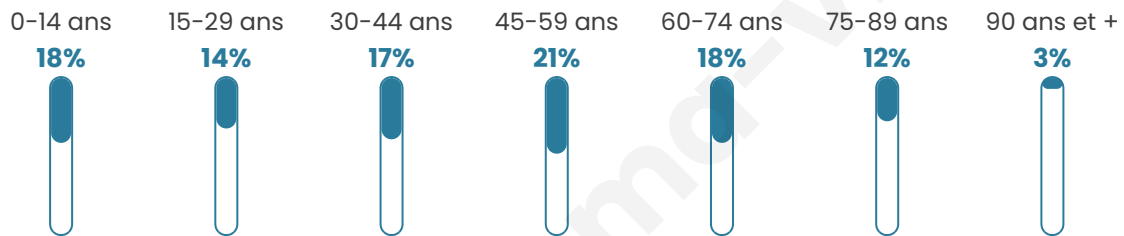

Nombre d'habitants

2 886

Age moyen

45 ans

Pop active

45.6%

Taux chômage

7.8%

Pop densité

144 h/km²

Revenu moyen

21 940 €/an

Evolution du nombre d'habitants

Sources : Institut national de la statistique et des études économiques (insee) selon Les dernières parutions officielles de 2024 portant sur les années 2020, 2021 et 2022.

Tranche d'âge

Activité professionnelle

Niveau de diplôme

Composition des ménages

Profils électoraux

Premier tour

	Marine LE PEN	26.59 %
	Emmanuel MACRON	25.50 %
	Jean-Luc MÉLENCHON	19.60 %
	Éric ZEMMOUR	6.93 %
	Valérie PÉCRESE	5.73 %
	Yannick JADOT	3.72 %
	Jean LASSALLE	3.44 %
	Nicolas DUPONT-AIGNAN	2.52 %
	Fabien ROUSSEL	2.46 %
	Anne HIDALGO	1.89 %
	Philippe POUTOU	1.20 %
	Nathalie ARTHAUD	0.40 %

2 359 inscrits

Participation : 76.26%

Votes blancs : 2.28%

Votes nuls : 0.72%

Second tour

	Emmanuel MACRON	52,32 %
	Marine LE PEN	47,68 %

2 349 inscrits

Participation : 73.78%