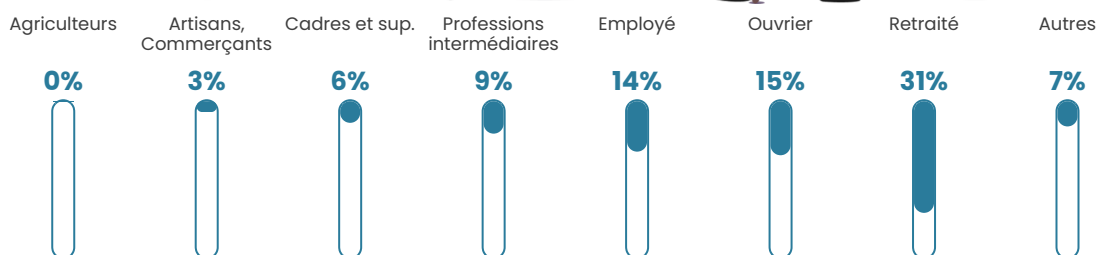

Pop densité

144 h/km²

Revenu moyen

21 940 €/an

Evolution du nombre d'habitants

Sources : Institut national de la statistique et des études économiques (insee) selon Les dernières parutions officielles de 2024 portant sur les années 2020, 2021 et 2022.

Tranche d'âge

Activité professionnelle

Niveau de diplôme

Composition des ménages

Profils électoraux

Premier tour

	Marine LE PEN	26.59 %
	Emmanuel MACRON	25.50 %
	Jean-Luc MÉLENCHON	19.60 %
	Éric ZEMMOUR	6.93 %
	Valérie PÉCRESE	5.73 %
	Yannick JADOT	3.72 %
	Jean LASSALLE	3.44 %
	Nicolas DUPONT-AIGNAN	2.52 %
	Fabien ROUSSEL	2.46 %
	Anne HIDALGO	1.89 %
	Philippe POUTOU	1.20 %
	Nathalie ARTHAUD	0.40 %