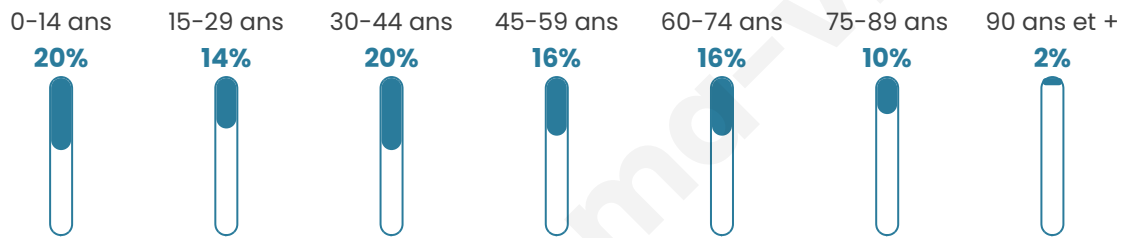

# Statistiques sur la population

Nombre d'habitants

**4 026**

Age moyen

**41 ans**

Pop active

**44.2%**

Taux chômage

**6.7%**

Pop densité

**336 h/km<sup>2</sup>**

Revenu moyen

**23 810 €/an**

## Evolution du nombre d'habitants

Sources : Institut national de la statistique et des études économiques (insee) selon Les dernières parutions officielles de 2024 portant sur les années 2020, 2021 et 2022.

## Tranche d'âge