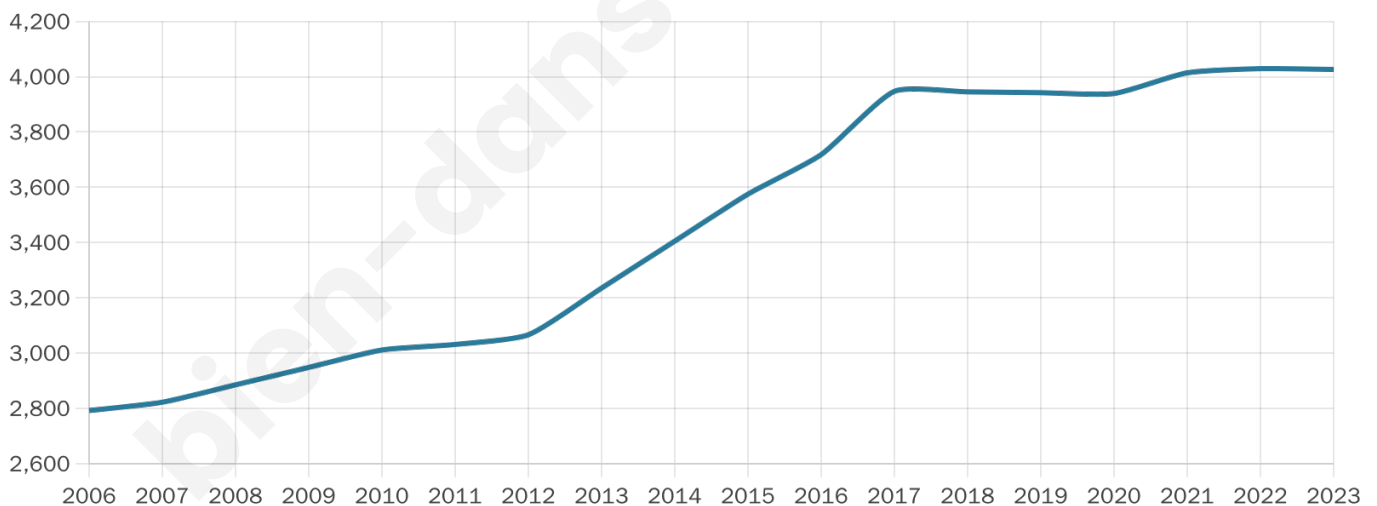

# Statistiques sur la population

Nombre d'habitants

**4 026**

Age moyen

**41 ans**

Pop active

**44.2%**

Taux chômage

**6.7%**

Pop densité

**336 h/km<sup>2</sup>**

Revenu moyen

**23 810 €/an**

## Evolution du nombre d'habitants

Sources : Institut national de la statistique et des études économiques (insee) selon Les dernières parutions officielles de 2024 portant sur les années 2020, 2021 et 2022.