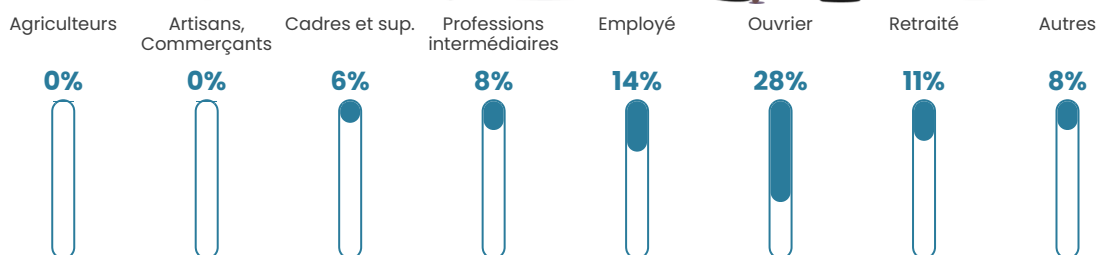

45 ans

Pop active

45.5%

Taux chômage

4%

Pop densité

25 h/km²

Revenu moyen

26 030 €/an

Evolution du nombre d'habitants

Sources : Institut national de la statistique et des études économiques (insee) selon Les dernières parutions officielles de 2024 portant sur les années 2020, 2021 et 2022.

Tranche d'âge

Activité professionnelle

Niveau de diplôme

Composition des ménages

Profils électoraux

Premier tour

	Marine LE PEN	33.59 %
	Emmanuel MACRON	24.43 %
	Jean-Luc MÉLENCHON	9.92 %
	Valérie PÉCRESE	9.16 %
	Éric ZEMMOUR	8.40 %
	Nicolas DUPONT-AIGNAN	3.82 %
	Yannick JADOT	3.05 %
	Nathalie ARTHAUD	2.29 %
	Jean LASSALLE	2.29 %
	Fabien ROUSSEL	1.53 %
	Anne HIDALGO	1.53 %
	Philippe POUTOU	0.00 %