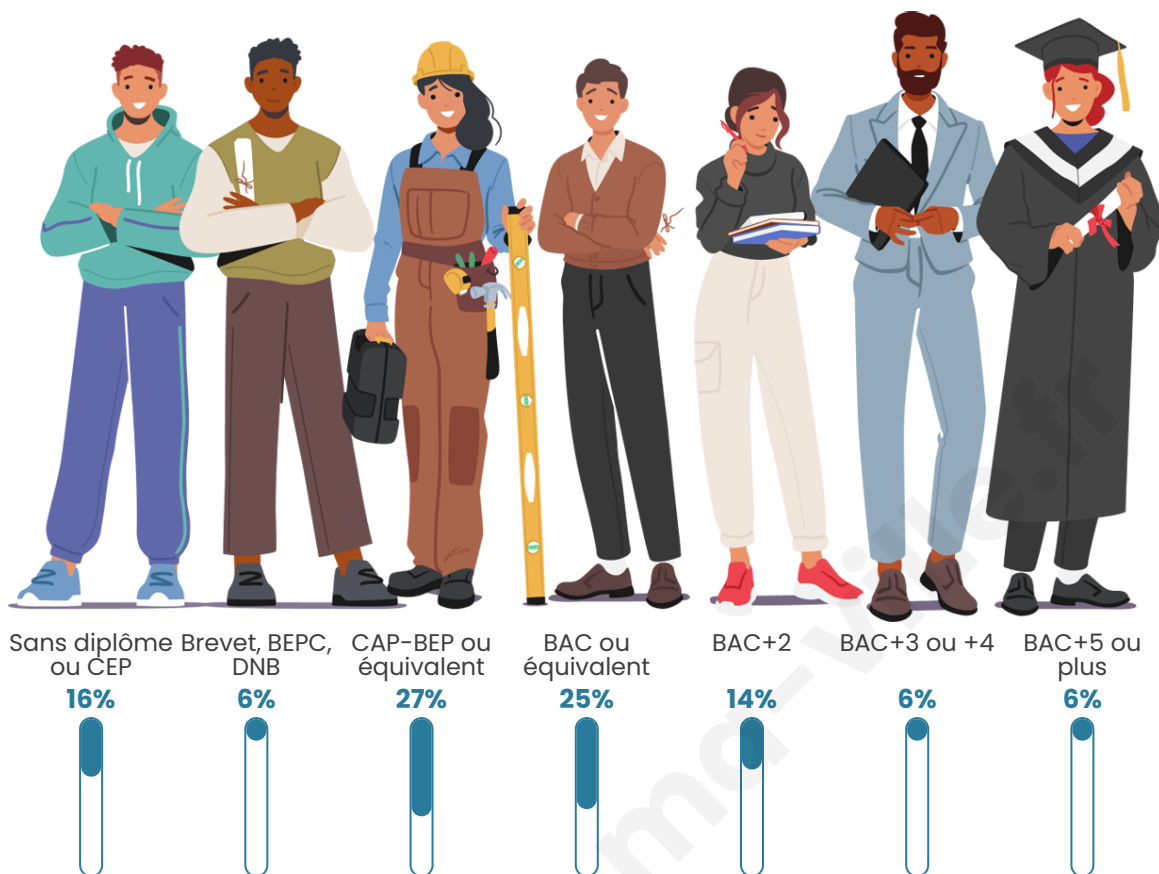

45 ans

Pop active

45.5%

Taux chômage

4%

Pop densité

25 h/km²

Revenu moyen

Tranche d'âge

Activité professionnelle

Niveau de diplôme

Composition des ménages

Profils électoraux

Premier tour

	Marine LE PEN	33.59 %
	Emmanuel MACRON	24.43 %
	Jean-Luc MÉLENCHON	9.92 %
	Valérie PÉCRESE	9.16 %
	Éric ZEMMOUR	8.40 %
	Nicolas DUPONT-AIGNAN	3.82 %
	Yannick JADOT	3.05 %
	Nathalie ARTHAUD	2.29 %
	Jean LASSALLE	2.29 %
	Fabien ROUSSEL	1.53 %
	Anne HIDALGO	1.53 %
	Philippe POUTOU	0.00 %