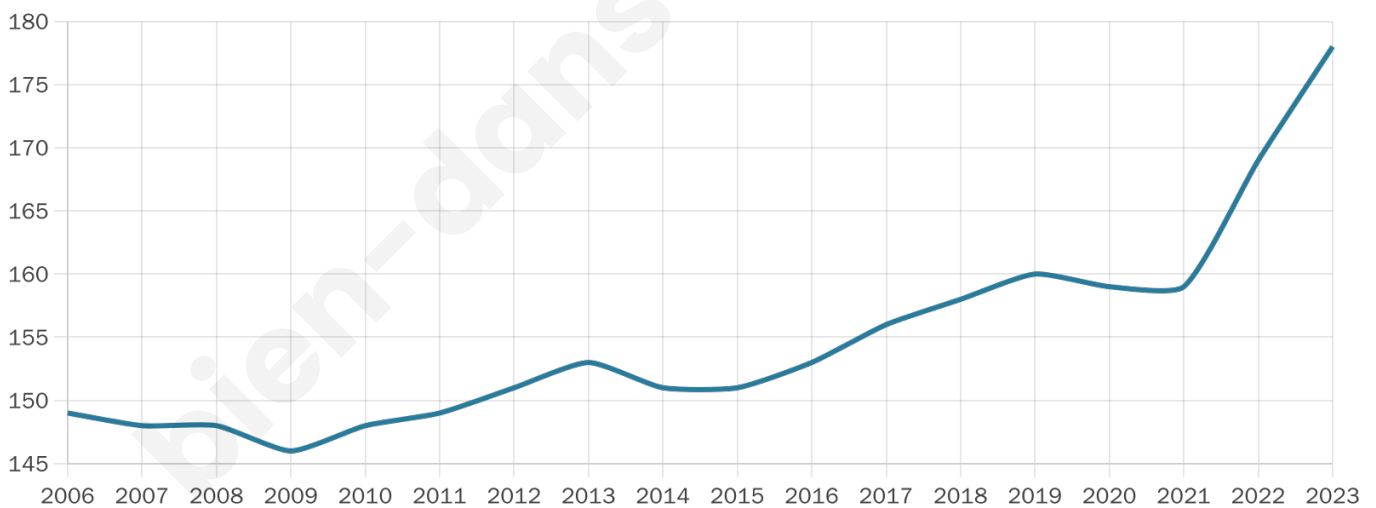

45 ans

Pop active

45.5%

Taux chômage

4%

Pop densité

25 h/km²

Revenu moyen

26 030 €/an

Evolution du nombre d'habitants

Sources : Institut national de la statistique et des études économiques (insee) selon Les dernières parutions officielles de 2024 portant sur les années 2020, 2021 et 2022.