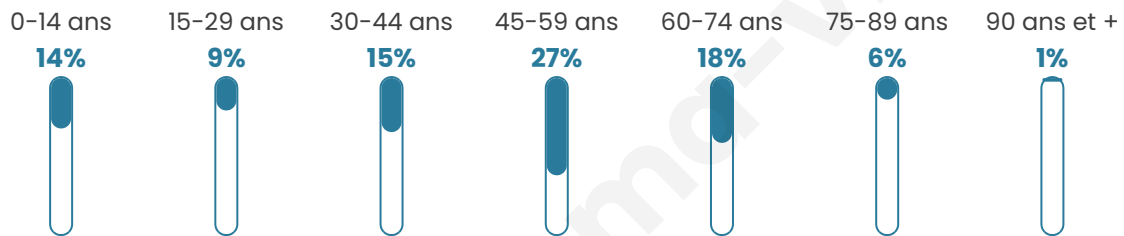

Version web

Ville de Bourg

Présenté par

BIEN dans
ma **VILLE** 

Sommaire

Situation géographique	3
Statistiques sur la population	4
Evolution du nombre d'habitants	4
Tranche d'âge	5
0-14 ans	5
15-29 ans	5
30-44 ans	5
45-59 ans	5
60-74 ans	5
75-89 ans	5
90 ans et +	5
Activité professionnelle	5
Agriculteurs	5
Artisans, Commerçants	5
Cadres et sup.	5
Professions intermédiaires	5
Employé	5
Ouvrier	5
Retraité	5
Autres	5
Niveau de diplôme	6
Sans diplôme ou CEP	6
Brevet, BEPC, DNB	6
CAP-BEP ou équivalent	6
BAC ou équivalent	6
BAC+2	6
BAC+3 ou +4	6
BAC+5 ou plus	6
Composition des ménages	6
Couple sans enfant	6
Couple avec enfant(s)	6
Famille monoparentale	6
Colocation / Autre	6
Personnes seules	6
Profils électoraux	7
Premier tour	7
Sécurité	8
Evolution du nombre d'infractions	8
Pour comparer	9
Services à la population	10
Commerce	10
Éducation	10
Villes autour de Bourg	12

Situation géographique

i Informations clés

- **Région** : Grand Est
- **Département** : Haute-Marne
- **Code postal** : 52200
- **Superficie** : 7 km²

Statistiques sur la population

Nombre d'habitants

178

Age moyen

45 ans

Pop active

45.5%

Taux chômage

4%

Pop densité

25 h/km²

Revenu moyen

Tranche d'âge

Activité professionnelle

Niveau de diplôme

Composition des ménages

Profils électoraux

Premier tour

	Marine LE PEN	33.59 %
	Emmanuel MACRON	24.43 %
	Jean-Luc MÉLENCHON	9.92 %
	Valérie PÉCRESE	9.16 %
	Éric ZEMMOUR	8.40 %
	Nicolas DUPONT-AIGNAN	3.82 %
	Yannick JADOT	3.05 %
	Nathalie ARTHAUD	2.29 %
	Jean LASSALLE	2.29 %
	Fabien ROUSSEL	1.53 %
	Anne HIDALGO	1.53 %
	Philippe POUTOU	0.00 %