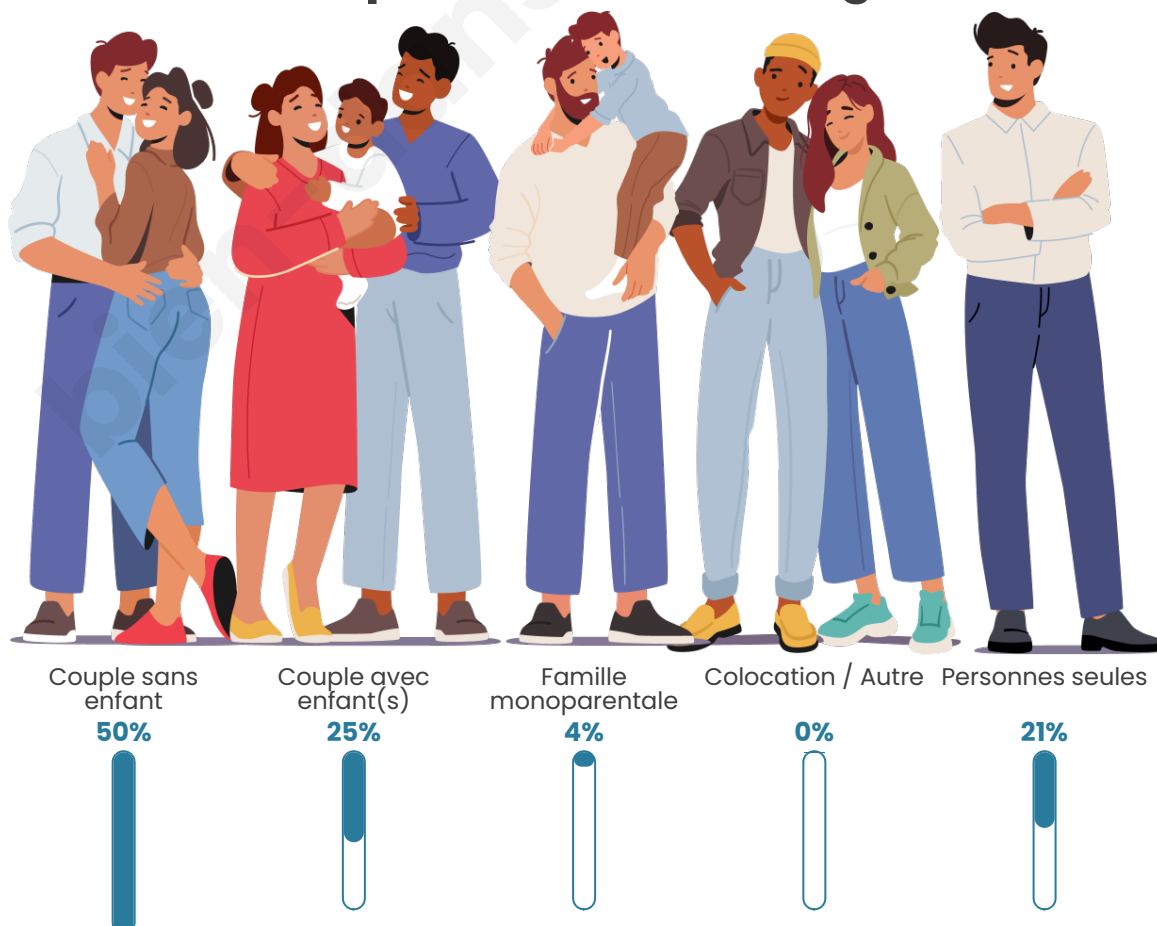

Tranche d'âge

Activité professionnelle

Niveau de diplôme

Composition des ménages

Profils électoraux

Premier tour

	Marine LE PEN	33.59 %
	Emmanuel MACRON	24.43 %
	Jean-Luc MÉLENCHON	9.92 %
	Valérie PÉCRESE	9.16 %
	Éric ZEMMOUR	8.40 %
	Nicolas DUPONT-AIGNAN	3.82 %
	Yannick JADOT	3.05 %
	Nathalie ARTHAUD	2.29 %
	Jean LASSALLE	2.29 %
	Fabien ROUSSEL	1.53 %
	Anne HIDALGO	1.53 %
	Philippe POUTOU	0.00 %