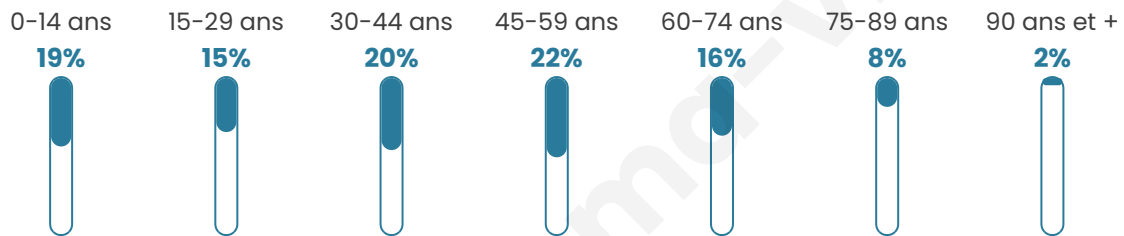

# Statistiques sur la population

Nombre d'habitants

**2 244**

Age moyen

**42 ans**

Pop active

**48%**

Taux chômage

**10.6%**

Pop densité

**224 h/km<sup>2</sup>**

Revenu moyen

**21 100 €/an**

## Evolution du nombre d'habitants

Sources : Institut national de la statistique et des études économiques (insee) selon Les dernières parutions officielles de 2024 portant sur les années 2020, 2021 et 2022.

## Tranche d'âge