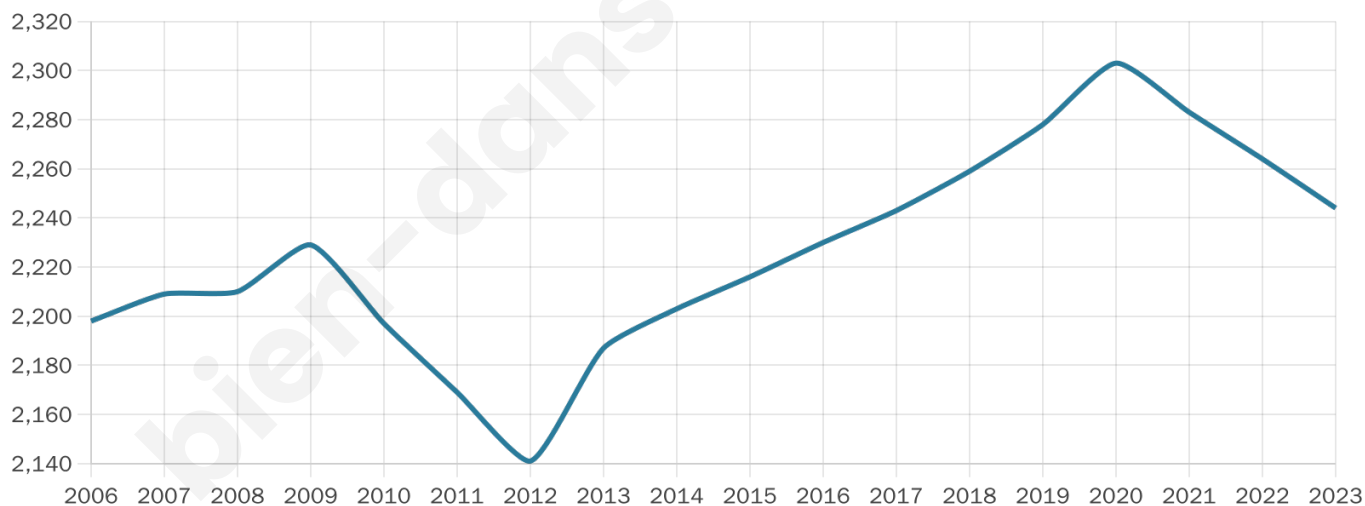

# Statistiques sur la population

Nombre d'habitants

**2 244**

Age moyen

**42 ans**

Pop active

**48%**

Taux chômage

**10.6%**

Pop densité

**224 h/km<sup>2</sup>**

Revenu moyen

**21 100 €/an**

## Evolution du nombre d'habitants

Sources : Institut national de la statistique et des études économiques (insee) selon Les dernières parutions officielles de 2024 portant sur les années 2020, 2021 et 2022.