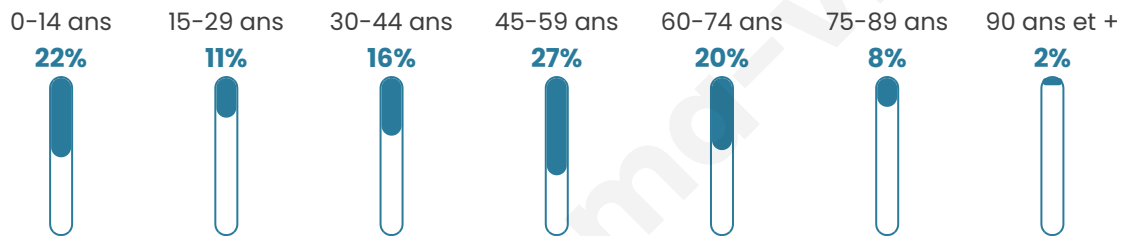

43 ans

Pop active

46.4%

Taux chômage

11.5%

Pop densité

26 h/km²

Revenu moyen

23 410 €/an

Evolution du nombre d'habitants

Sources : Institut national de la statistique et des études économiques (insee) selon Les dernières parutions officielles de 2024 portant sur les années 2020, 2021 et 2022.

Tranche d'âge

Activité professionnelle

Niveau de diplôme

Composition des ménages

Profils électoraux

Premier tour

	Marine LE PEN	34.55 %
	Emmanuel MACRON	19.09 %
	Éric ZEMMOUR	15.45 %
	Jean-Luc MÉLENCHON	12.73 %
	Valérie PÉCRESE	10.91 %
	Jean LASSALLE	3.64 %
	Nathalie ARTHAUD	0.91 %
	Anne HIDALGO	0.91 %
	Yannick JADOT	0.91 %
	Nicolas DUPONT-AIGNAN	0.91 %
	Fabien ROUSSEL	0.00 %
	Philippe POUTOU	0.00 %