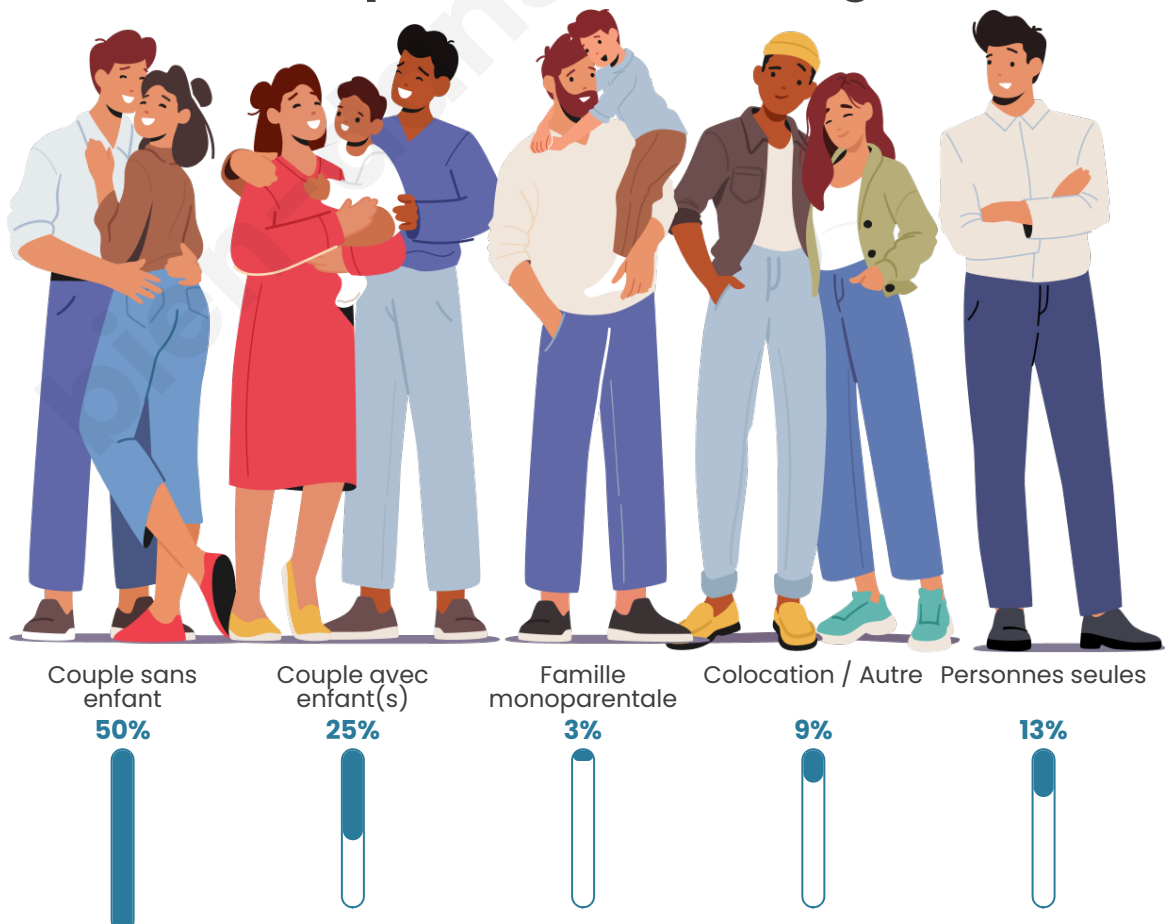

Tranche d'âge

Activité professionnelle

Niveau de diplôme

Composition des ménages

Profils électoraux

Premier tour

	Marine LE PEN	34.55 %
	Emmanuel MACRON	19.09 %
	Éric ZEMMOUR	15.45 %
	Jean-Luc MÉLENCHON	12.73 %
	Valérie PÉCRESE	10.91 %
	Jean LASSALLE	3.64 %
	Nathalie ARTHAUD	0.91 %
	Anne HIDALGO	0.91 %
	Yannick JADOT	0.91 %
	Nicolas DUPONT-AIGNAN	0.91 %
	Fabien ROUSSEL	0.00 %
	Philippe POUTOU	0.00 %