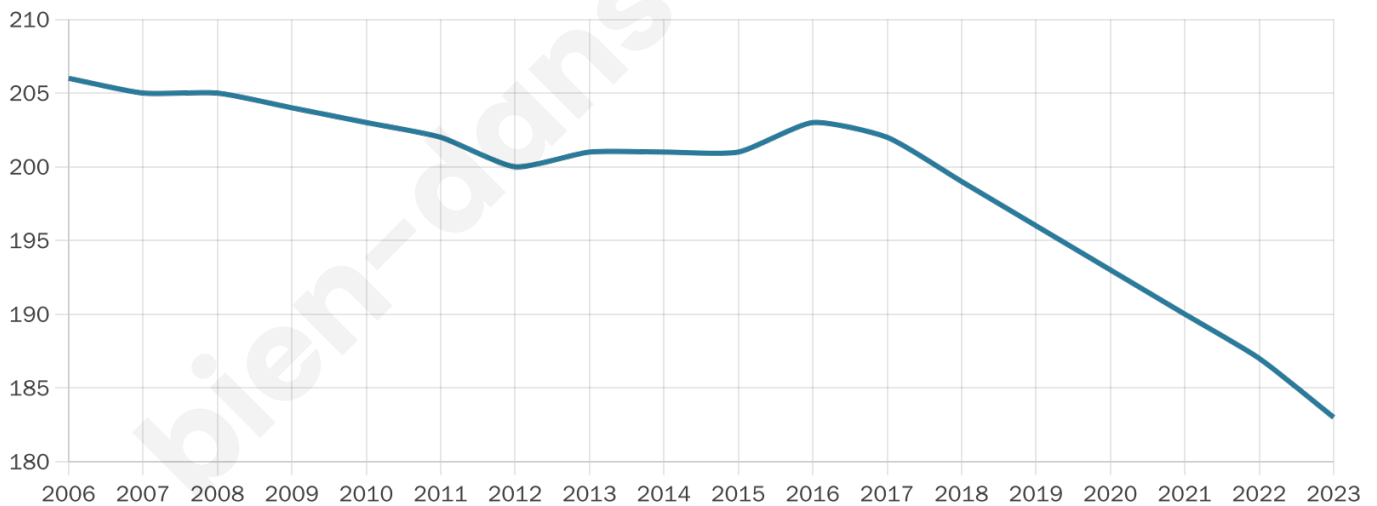

43 ans

Pop active

46.4%

Taux chômage

11.5%

Pop densité

26 h/km²

Revenu moyen

23 410 €/an

Evolution du nombre d'habitants

Sources : Institut national de la statistique et des études économiques (insee) selon Les dernières parutions officielles de 2024 portant sur les années 2020, 2021 et 2022.