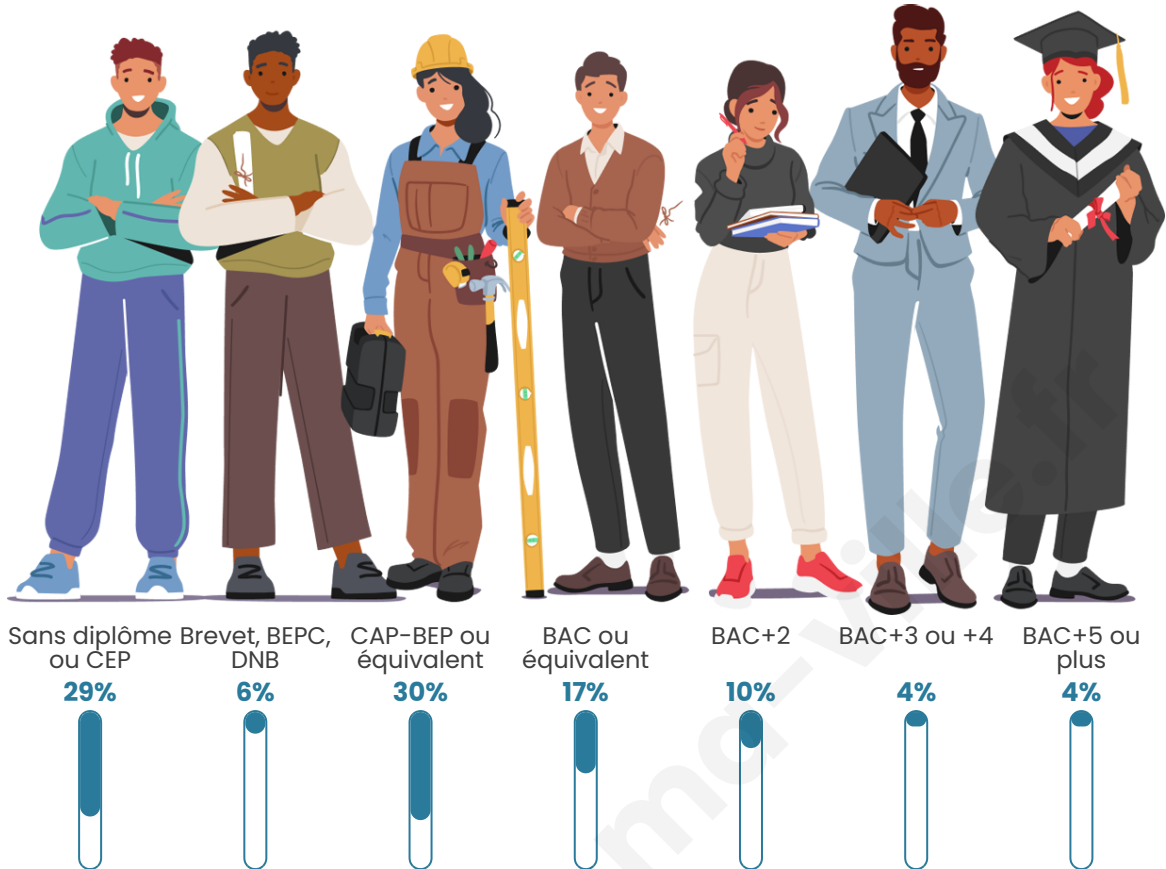

43 ans

Pop active

46.4%

Taux chômage

11.5%

Pop densité

26 h/km²

Revenu moyen

Tranche d'âge

Activité professionnelle

Niveau de diplôme

Composition des ménages

Profils électoraux

Premier tour

	Marine LE PEN	34.55 %
	Emmanuel MACRON	19.09 %
	Éric ZEMMOUR	15.45 %
	Jean-Luc MÉLENCHON	12.73 %
	Valérie PÉCRESE	10.91 %
	Jean LASSALLE	3.64 %
	Nathalie ARTHAUD	0.91 %
	Anne HIDALGO	0.91 %
	Yannick JADOT	0.91 %
	Nicolas DUPONT-AIGNAN	0.91 %
	Fabien ROUSSEL	0.00 %
	Philippe POUTOU	0.00 %