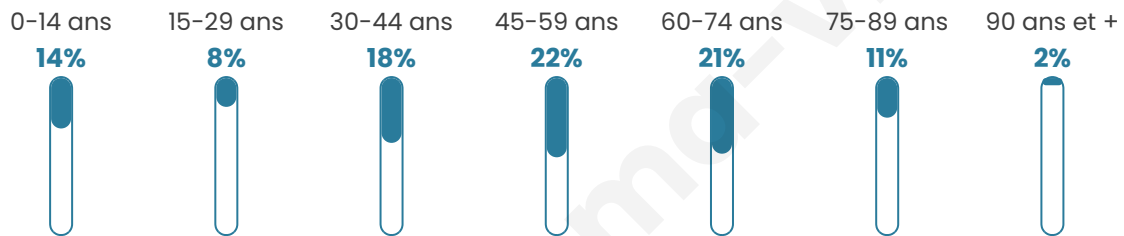

97

Age moyen

48 ans

Pop active

49.5%

Taux chômage

16.9%

Pop densité

14 h/km²

Revenu moyen

NC

Evolution du nombre d'habitants

Sources : Institut national de la statistique et des études économiques (insee) selon Les dernières parutions officielles de 2024 portant sur les années 2020, 2021 et 2022.

Tranche d'âge

Activité professionnelle

Niveau de diplôme

Composition des ménages

Profils électoraux

Premier tour

	Marine LE PEN	26.15 %
	Emmanuel MACRON	21.54 %
	Jean-Luc MÉLENCHON	21.54 %
	Jean LASSALLE	9.23 %
	Valérie PÉCRESSE	6.15 %
	Éric ZEMMOUR	4.62 %
	Yannick JADOT	4.62 %
	Anne HIDALGO	3.08 %
	Fabien ROUSSEL	1.54 %
	Nicolas DUPONT-AIGNAN	1.54 %
	Nathalie ARTHAUD	0.00 %
	Philippe POUTOU	0.00 %