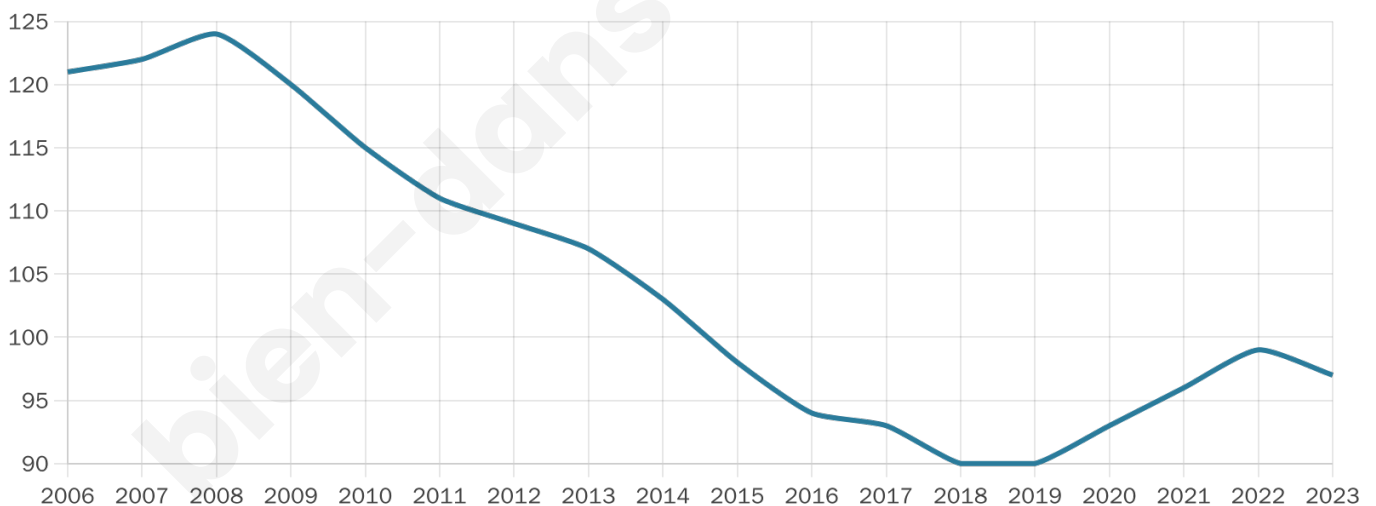

97

Age moyen

48 ans

Pop active

49.5%

Taux chômage

16.9%

Pop densité

14 h/km²

Revenu moyen

NC

Evolution du nombre d'habitants

Sources : Institut national de la statistique et des études économiques (insee) selon Les dernières parutions officielles de 2024 portant sur les années 2020, 2021 et 2022.