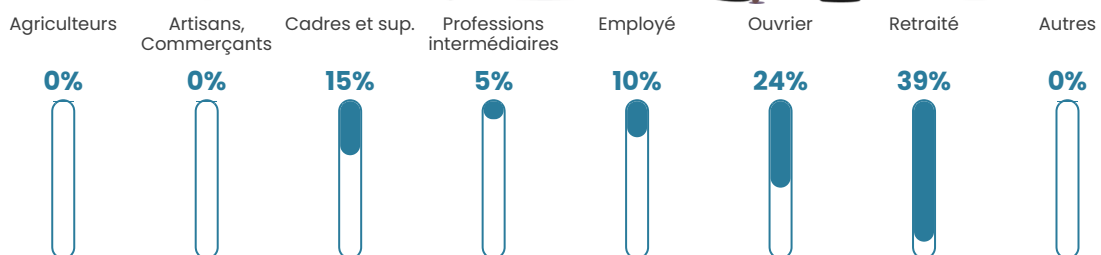

14 h/km²

Revenu moyen

NC

Evolution du nombre d'habitants

Sources : Institut national de la statistique et des études économiques (insee) selon Les dernières parutions officielles de 2024 portant sur les années 2020, 2021 et 2022.

Tranche d'âge

Activité professionnelle

Niveau de diplôme

Composition des ménages

Profils électoraux

Premier tour

	Marine LE PEN	26.15 %
	Emmanuel MACRON	21.54 %
	Jean-Luc MÉLENCHON	21.54 %
	Jean LASSALLE	9.23 %
	Valérie PÉCRESSE	6.15 %
	Éric ZEMMOUR	4.62 %
	Yannick JADOT	4.62 %
	Anne HIDALGO	3.08 %
	Fabien ROUSSEL	1.54 %
	Nicolas DUPONT-AIGNAN	1.54 %
	Nathalie ARTHAUD	0.00 %
	Philippe POUTOU	0.00 %