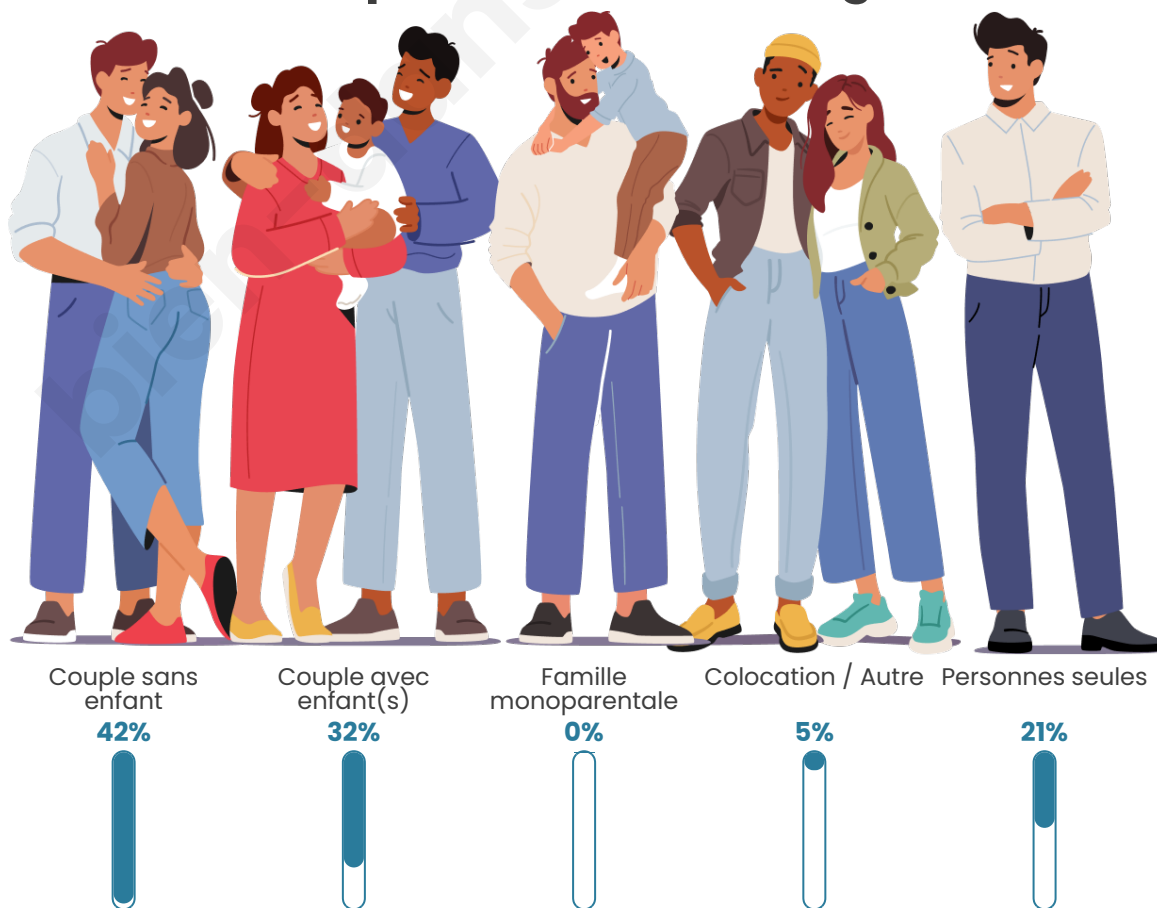

Tranche d'âge

Activité professionnelle

Niveau de diplôme

Composition des ménages

Profils électoraux

Premier tour

	Marine LE PEN	26.15 %
	Emmanuel MACRON	21.54 %
	Jean-Luc MÉLENCHON	21.54 %
	Jean LASSALLE	9.23 %
	Valérie PÉCRESSE	6.15 %
	Éric ZEMMOUR	4.62 %
	Yannick JADOT	4.62 %
	Anne HIDALGO	3.08 %
	Fabien ROUSSEL	1.54 %
	Nicolas DUPONT-AIGNAN	1.54 %
	Nathalie ARTHAUD	0.00 %
	Philippe POUTOU	0.00 %