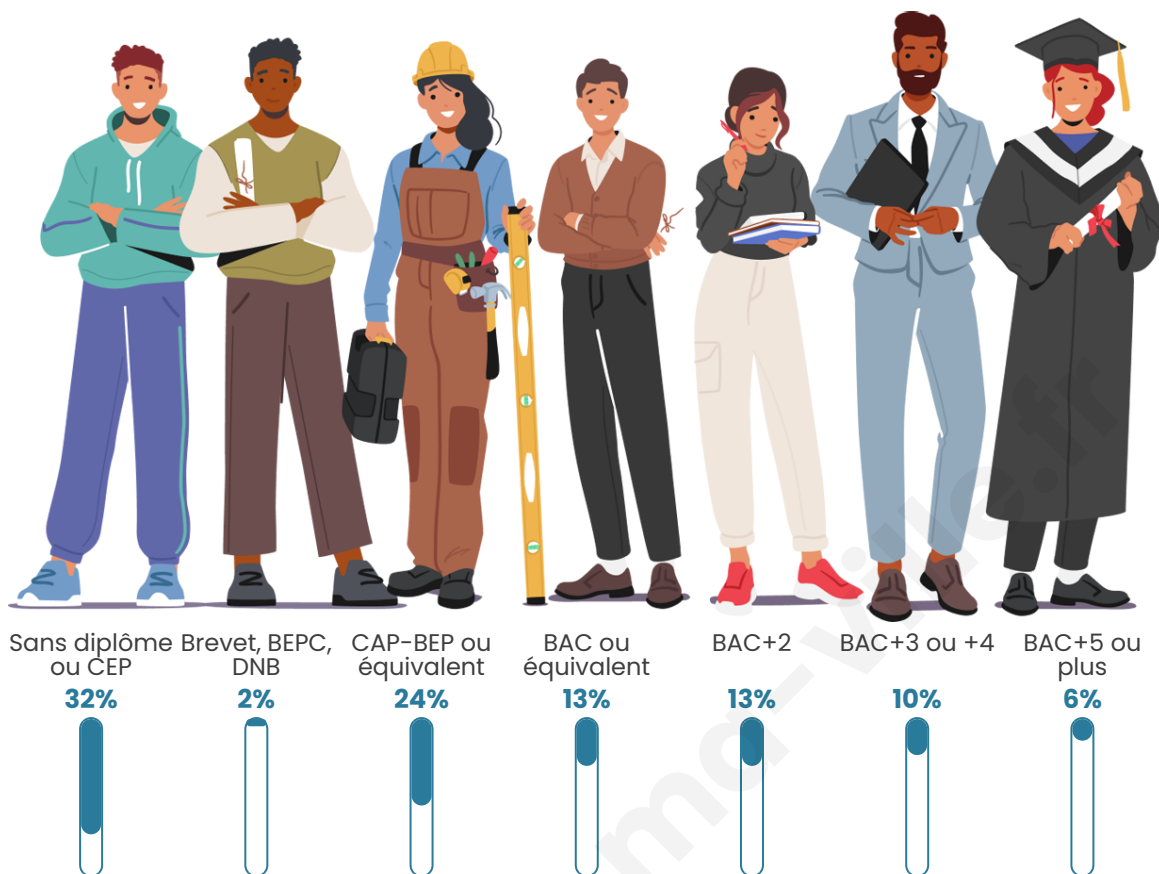

97

Age moyen

48 ans

Pop active

49.5%

Taux chômage

16.9%

Pop densité

Tranche d'âge

Activité professionnelle

Niveau de diplôme

Composition des ménages

Profils électoraux

Premier tour

	Marine LE PEN	26.15 %
	Emmanuel MACRON	21.54 %
	Jean-Luc MÉLENCHON	21.54 %
	Jean LASSALLE	9.23 %
	Valérie PÉCRESSE	6.15 %
	Éric ZEMMOUR	4.62 %
	Yannick JADOT	4.62 %
	Anne HIDALGO	3.08 %
	Fabien ROUSSEL	1.54 %
	Nicolas DUPONT-AIGNAN	1.54 %
	Nathalie ARTHAUD	0.00 %
	Philippe POUTOU	0.00 %