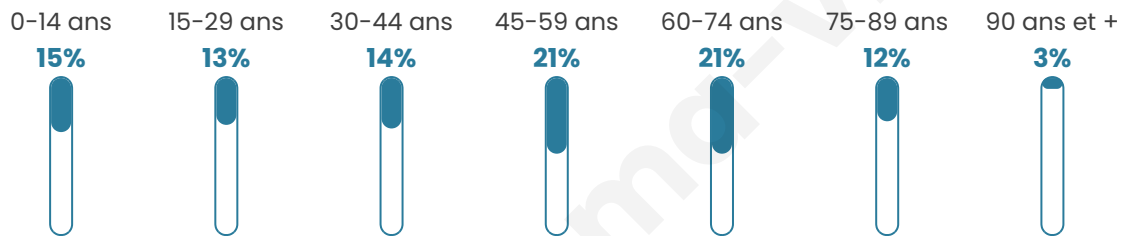

Nombre d'habitants

2 145

Age moyen

47 ans

Pop active

40.8%

Taux chômage

7.7%

Pop densité

30 h/km²

Revenu moyen

21 300 €/an

Evolution du nombre d'habitants

Sources : Institut national de la statistique et des études économiques (insee) selon Les dernières parutions officielles de 2024 portant sur les années 2020, 2021 et 2022.

Tranche d'âge

Activité professionnelle

Niveau de diplôme

Composition des ménages

Profils électoraux

Premier tour

	Emmanuel MACRON	25.73 %
	Marine LE PEN	24.88 %
	Jean-Luc MÉLENCHON	20.28 %
	Jean LASSALLE	5.68 %
	Yannick JADOT	4.92 %
	Éric ZEMMOUR	4.38 %
	Fabien ROUSSEL	4.22 %
	Anne HIDALGO	2.92 %
	Valérie PÉCRESSE	2.84 %
	Nicolas DUPONT- AIGNAN	1.77 %
	Philippe POUTOU	1.61 %
	Nathalie ARTHAUD	0.77 %