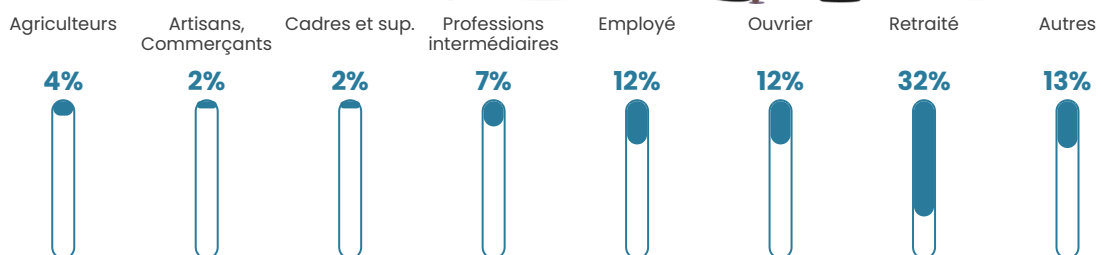

Pop densité

30 h/km²

Revenu moyen

21 300 €/an

Evolution du nombre d'habitants

Sources : Institut national de la statistique et des études économiques (insee) selon Les dernières parutions officielles de 2024 portant sur les années 2020, 2021 et 2022.

Tranche d'âge

Activité professionnelle

Niveau de diplôme

Composition des ménages

Profils électoraux

Premier tour

	Emmanuel MACRON	25.73 %
	Marine LE PEN	24.88 %
	Jean-Luc MÉLENCHON	20.28 %
	Jean LASSALLE	5.68 %
	Yannick JADOT	4.92 %
	Éric ZEMMOUR	4.38 %
	Fabien ROUSSEL	4.22 %
	Anne HIDALGO	2.92 %
	Valérie PÉCRESSE	2.84 %
	Nicolas DUPONT- AIGNAN	1.77 %
	Philippe POUTOU	1.61 %
	Nathalie ARTHAUD	0.77 %