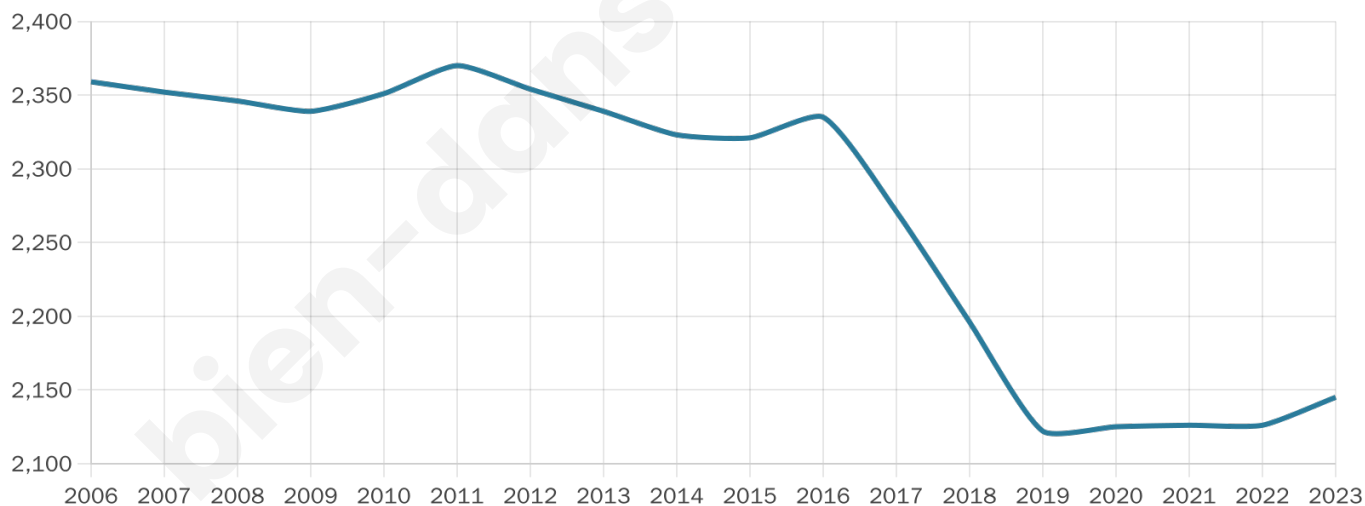

Nombre d'habitants

2 145

Age moyen

47 ans

Pop active

40.8%

Taux chômage

7.7%

Pop densité

30 h/km²

Revenu moyen

21 300 €/an

Evolution du nombre d'habitants

Sources : Institut national de la statistique et des études économiques (insee) selon Les dernières parutions officielles de 2024 portant sur les années 2020, 2021 et 2022.

Tranche d'âge

Activité professionnelle

Niveau de diplôme

Composition des ménages

Profils électoraux

Premier tour

	Emmanuel MACRON	25.73 %
	Marine LE PEN	24.88 %
	Jean-Luc MÉLENCHON	20.28 %
	Jean LASSALLE	5.68 %
	Yannick JADOT	4.92 %
	Éric ZEMMOUR	4.38 %
	Fabien ROUSSEL	4.22 %
	Anne HIDALGO	2.92 %
	Valérie PÉCRESSE	2.84 %
	Nicolas DUPONT- AIGNAN	1.77 %
	Philippe POUTOU	1.61 %
	Nathalie ARTHAUD	0.77 %