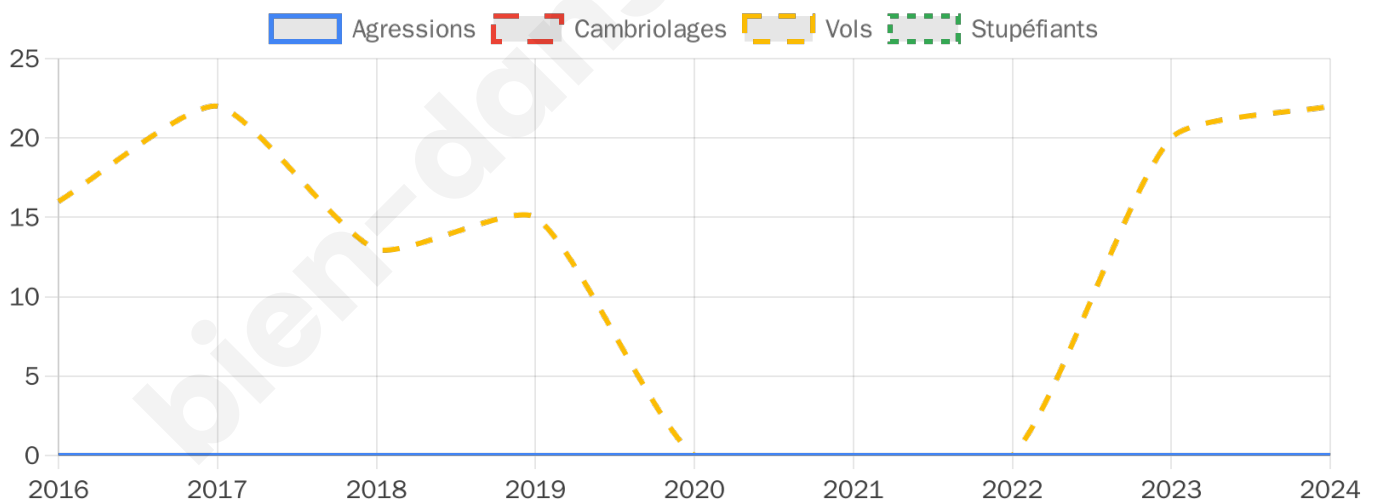

Second tour

	Emmanuel MACRON	55,04 %
	Marine LE PEN	44,96 %

1 699 inscrits

Participation : 75.75%

Votes blancs : 8%

Votes nuls : 4.9%

1 698 inscrits

Participation : 78.68%

Votes blancs : 1.35%

Votes nuls : 1.20%

Sécurité

Agressions physiques / sexuelles

0

Cambriolages

0

Vols / dégradations

22

Stupéfiants

0

Evolution du nombre d'infractions

Pour comparer

(en proportion du nombre d'habitants)

Sources : Bases statistiques communale, départementale et régionale de la délinquance enregistrée par la police et la gendarmerie nationales selon les dernières parutions officielles de 2025 portant sur l'année 2024 ([data.gouv](https://data.gouv.fr)).