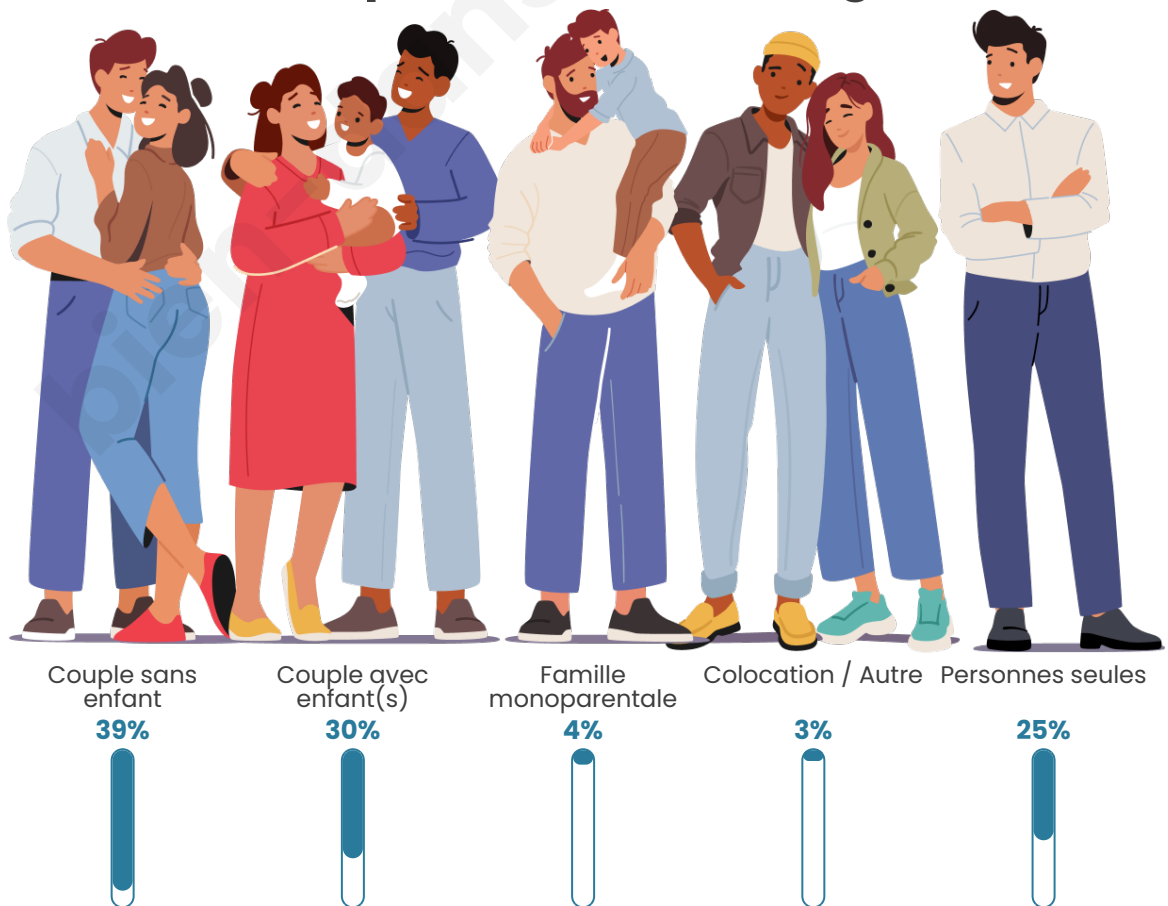

Nombre d'habitants

2 145

Age moyen

47 ans

Pop active

40.8%

Taux chômage

7.7%

Tranche d'âge

Activité professionnelle

Niveau de diplôme

Composition des ménages

Profils électoraux

Premier tour

	Emmanuel MACRON	25.73 %
	Marine LE PEN	24.88 %
	Jean-Luc MÉLENCHON	20.28 %
	Jean LASSALLE	5.68 %
	Yannick JADOT	4.92 %
	Éric ZEMMOUR	4.38 %
	Fabien ROUSSEL	4.22 %
	Anne HIDALGO	2.92 %
	Valérie PÉCRESSE	2.84 %
	Nicolas DUPONT- AIGNAN	1.77 %
	Philippe POUTOU	1.61 %
	Nathalie ARTHAUD	0.77 %