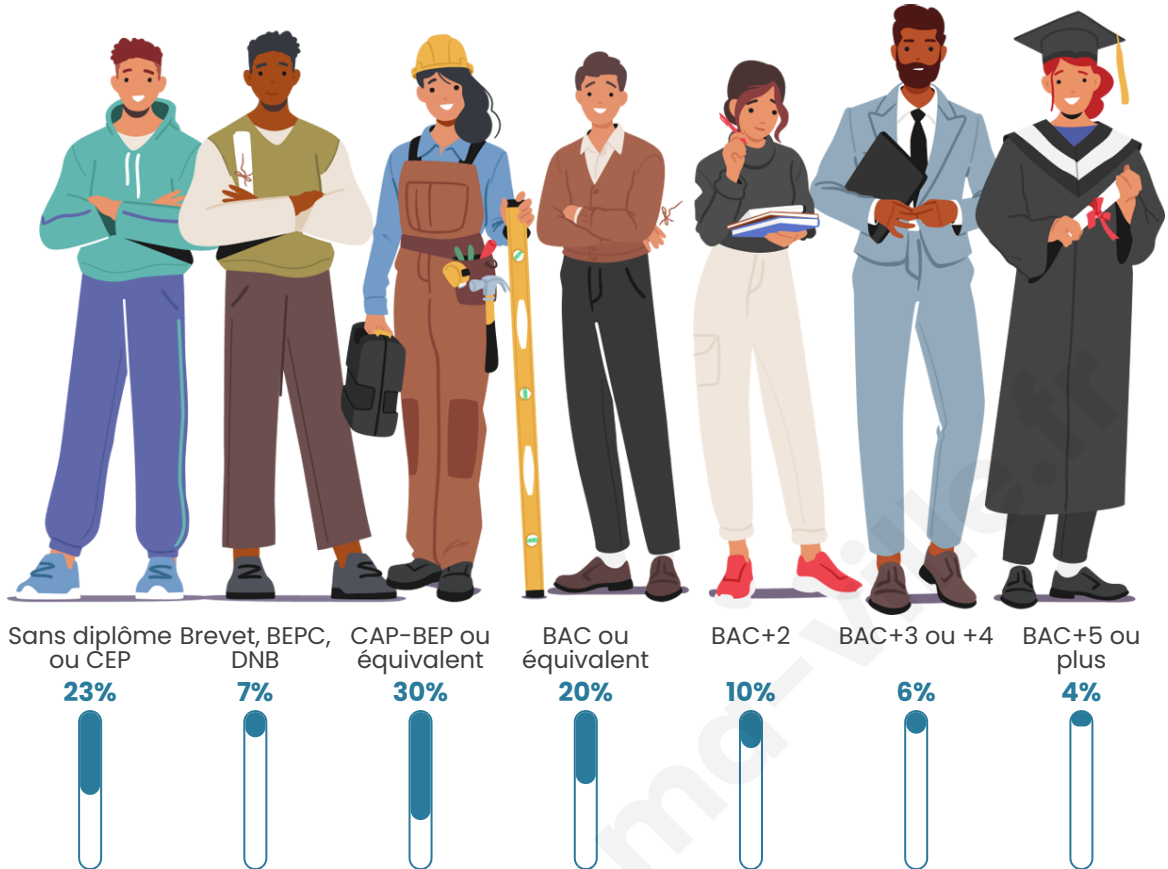

Nombre d'habitants

2 145

Age moyen

47 ans

Pop active

40.8%

Taux chômage

7.7%

Pop densité

30 h/km²

Revenu moyen

21 300 €/an

Evolution du nombre d'habitants

Sources : Institut national de la statistique et des études économiques (insee) selon Les dernières parutions officielles de 2024 portant sur les années 2020, 2021 et 2022.

Tranche d'âge

Activité professionnelle

Niveau de diplôme

Composition des ménages

Profils électoraux

Premier tour

	Emmanuel MACRON	25.73 %
	Marine LE PEN	24.88 %
	Jean-Luc MÉLENCHON	20.28 %
	Jean LASSALLE	5.68 %
	Yannick JADOT	4.92 %
	Éric ZEMMOUR	4.38 %
	Fabien ROUSSEL	4.22 %
	Anne HIDALGO	2.92 %
	Valérie PÉCRESSE	2.84 %
	Nicolas DUPONT- AIGNAN	1.77 %
	Philippe POUTOU	1.61 %
	Nathalie ARTHAUD	0.77 %