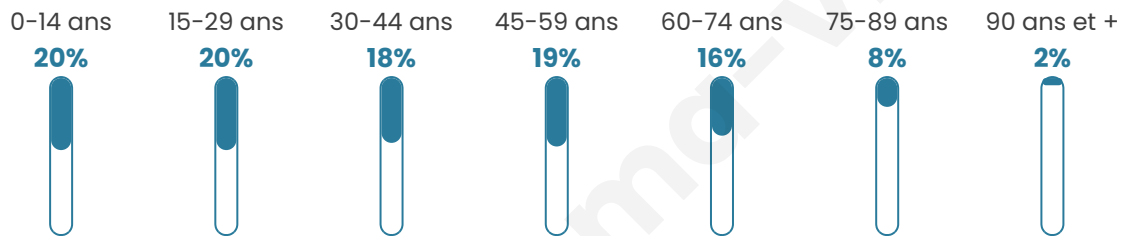

# Statistiques sur la population

Nombre d'habitants

**6 931**

Age moyen

**40 ans**

Pop active

**45.3%**

Taux chômage

**9.9%**

Pop densité

**182 h/km<sup>2</sup>**

Revenu moyen

**19 460 €/an**

## Evolution du nombre d'habitants

Sources : Institut national de la statistique et des études économiques (insee) selon Les dernières parutions officielles de 2024 portant sur les années 2020, 2021 et 2022.

## Tranche d'âge