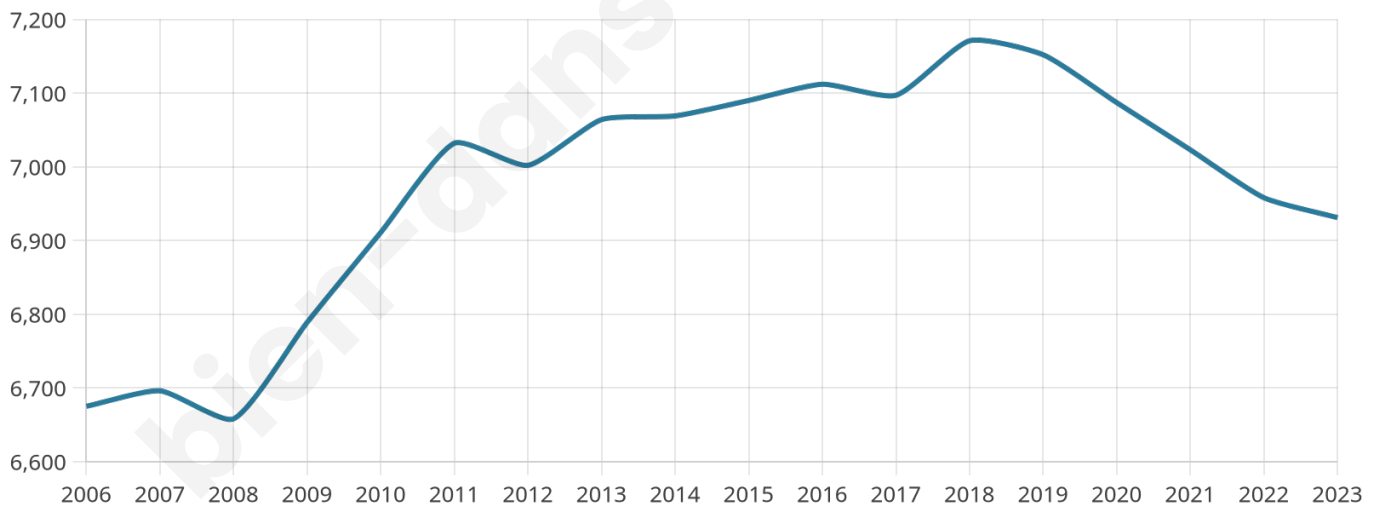

# Statistiques sur la population

Nombre d'habitants

**6 931**

Age moyen

**40 ans**

Pop active

**45.3%**

Taux chômage

**9.9%**

Pop densité

**182 h/km<sup>2</sup>**

Revenu moyen

**19 460 €/an**

## Evolution du nombre d'habitants

Sources : Institut national de la statistique et des études économiques (insee) selon Les dernières parutions officielles de 2024 portant sur les années 2020, 2021 et 2022.