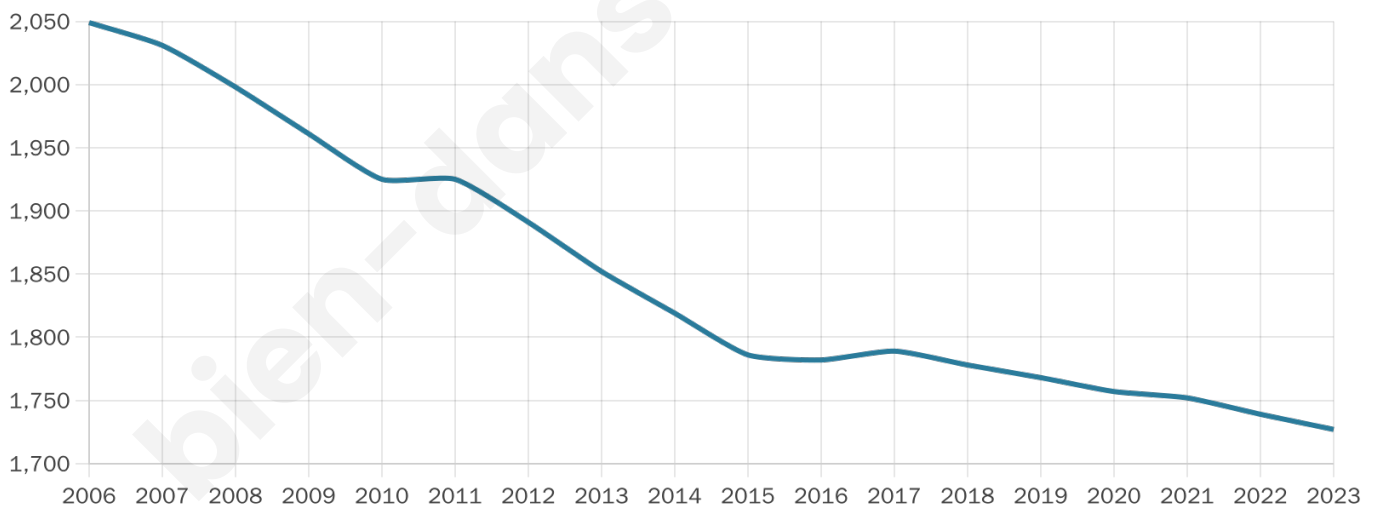

# Statistiques sur la population

Nombre d'habitants

**1 727**

Age moyen

**47 ans**

Pop active

**45.9%**

Taux chômage

**10.4%**

Pop densité

**144 h/km<sup>2</sup>**

Revenu moyen

**20 250 €/an**

## Evolution du nombre d'habitants

Sources : Institut national de la statistique et des études économiques (insee) selon Les dernières parutions officielles de 2024 portant sur les années 2020, 2021 et 2022.