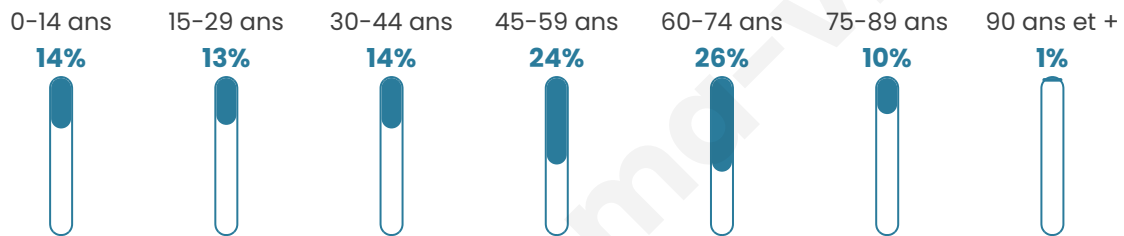

# Statistiques sur la population

Nombre d'habitants

**1 727**

Age moyen

**47 ans**

Pop active

**45.9%**

Taux chômage

**10.4%**

Pop densité

**144 h/km<sup>2</sup>**

Revenu moyen

**20 250 €/an**

## Evolution du nombre d'habitants

Sources : Institut national de la statistique et des études économiques (insee) selon Les dernières parutions officielles de 2024 portant sur les années 2020, 2021 et 2022.

## Tranche d'âge