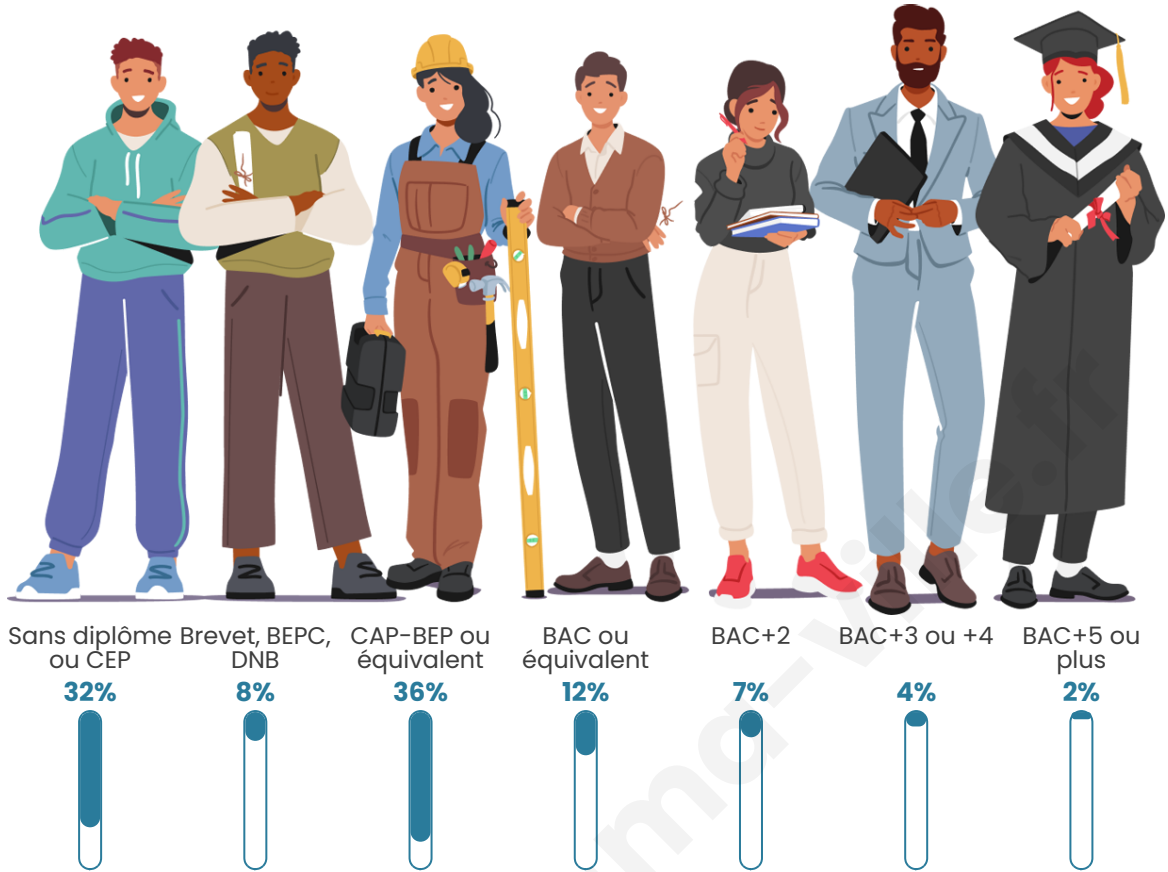

Nombre d'habitants

4 674

Age moyen

51 ans

Pop active

37.4%

Taux chômage

8.3%

Tranche d'âge

Activité professionnelle

Niveau de diplôme

Composition des ménages

Profils électoraux

Premier tour

	Emmanuel MACRON	29.49 %
	Marine LE PEN	27.55 %
	Jean-Luc MÉLENCHON	15.56 %
	Valérie PÉCRESSÉ	6.23 %
	Éric ZEMMOUR	5.25 %
	Jean LASSALLE	3.77 %
	Fabien ROUSSEL	3.70 %
	Yannick JADOT	2.68 %
	Nicolas DUPONT-AIGNAN	2.37 %
	Anne HIDALGO	2.06 %
	Philippe POUTOU	0.74 %
	Nathalie ARTHAUD	0.58 %