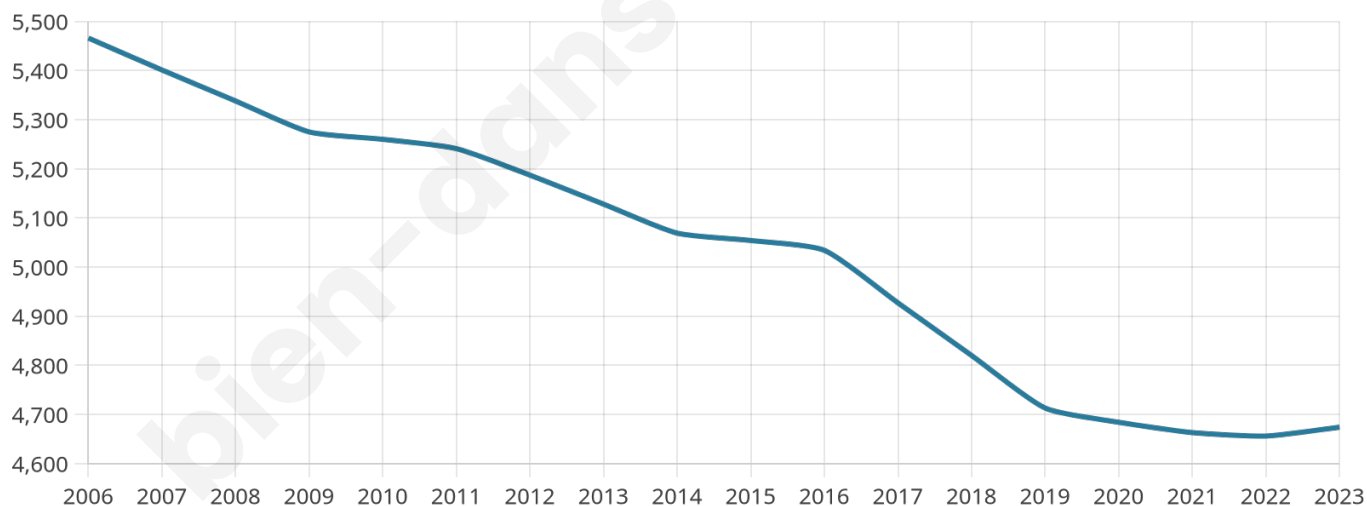

Nombre d'habitants

4 674

Age moyen

51 ans

Pop active

37.4%

Taux chômage

8.3%

Pop densité

85 h/km²

Revenu moyen

22 260 €/an

Evolution du nombre d'habitants

Sources : Institut national de la statistique et des études économiques (insee) selon Les dernières parutions officielles de 2024 portant sur les années 2020, 2021 et 2022.

Tranche d'âge

Activité professionnelle

Niveau de diplôme

Composition des ménages

Profils électoraux

Premier tour

	Emmanuel MACRON	29.49 %
	Marine LE PEN	27.55 %
	Jean-Luc MÉLENCHON	15.56 %
	Valérie PÉCRESSÉ	6.23 %
	Éric ZEMMOUR	5.25 %
	Jean LASSALLE	3.77 %
	Fabien ROUSSEL	3.70 %
	Yannick JADOT	2.68 %
	Nicolas DUPONT-AIGNAN	2.37 %
	Anne HIDALGO	2.06 %
	Philippe POUTOU	0.74 %
	Nathalie ARTHAUD	0.58 %