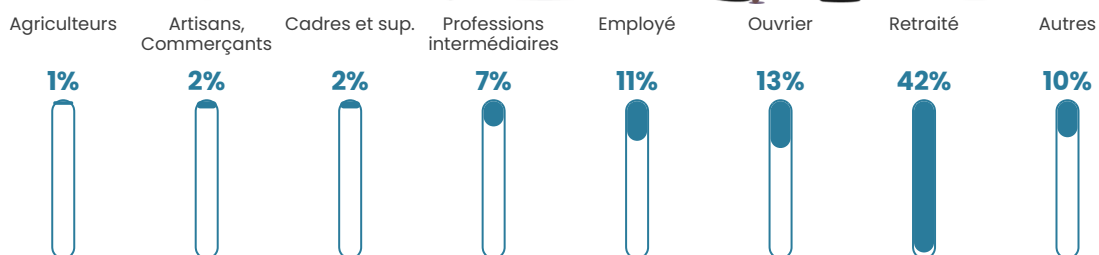

Pop densité

85 h/km²

Revenu moyen

22 260 €/an

Evolution du nombre d'habitants

Sources : Institut national de la statistique et des études économiques (insee) selon Les dernières parutions officielles de 2024 portant sur les années 2020, 2021 et 2022.

Tranche d'âge

Activité professionnelle

Niveau de diplôme

Composition des ménages

Profils électoraux

Premier tour

	Emmanuel MACRON	29.49 %
	Marine LE PEN	27.55 %
	Jean-Luc MÉLENCHON	15.56 %
	Valérie PÉCRESSÉ	6.23 %
	Éric ZEMMOUR	5.25 %
	Jean LASSALLE	3.77 %
	Fabien ROUSSEL	3.70 %
	Yannick JADOT	2.68 %
	Nicolas DUPONT-AIGNAN	2.37 %
	Anne HIDALGO	2.06 %
	Philippe POUTOU	0.74 %
	Nathalie ARTHAUD	0.58 %