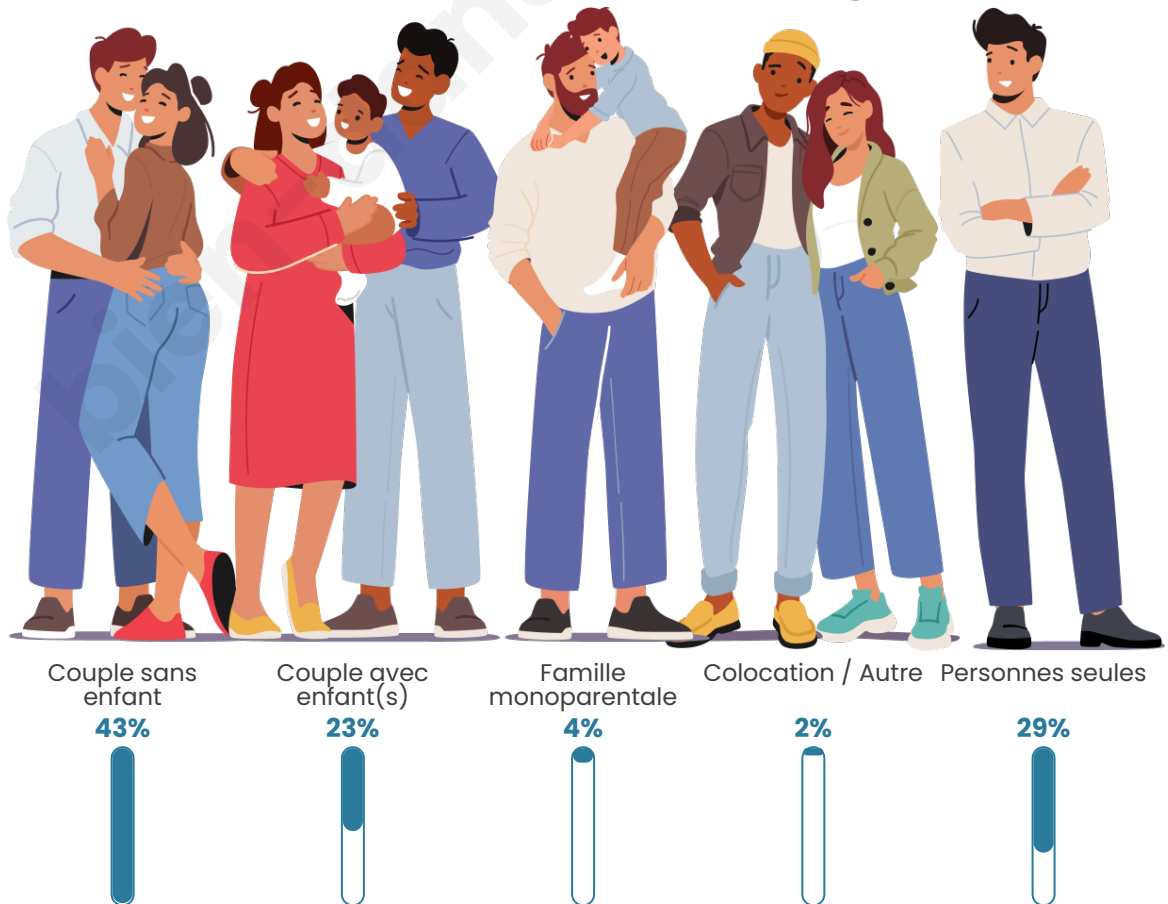

Nombre d'habitants

4 674

Age moyen

51 ans

Pop active

37.4%

Taux chômage

8.3%

Tranche d'âge

Activité professionnelle

Niveau de diplôme

Composition des ménages

Profils électoraux

Premier tour

	Emmanuel MACRON	29.49 %
	Marine LE PEN	27.55 %
	Jean-Luc MÉLENCHON	15.56 %
	Valérie PÉCRESSÉ	6.23 %
	Éric ZEMMOUR	5.25 %
	Jean LASSALLE	3.77 %
	Fabien ROUSSEL	3.70 %
	Yannick JADOT	2.68 %
	Nicolas DUPONT-AIGNAN	2.37 %
	Anne HIDALGO	2.06 %
	Philippe POUTOU	0.74 %
	Nathalie ARTHAUD	0.58 %