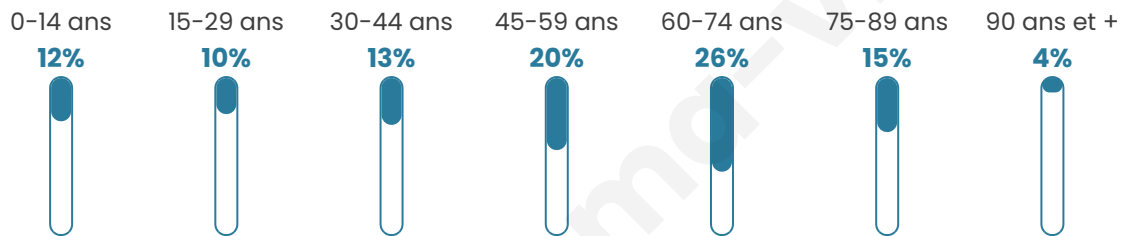

Nombre d'habitants

4 674

Age moyen

51 ans

Pop active

37.4%

Taux chômage

8.3%

Pop densité

85 h/km²

Revenu moyen

22 260 €/an

Evolution du nombre d'habitants

Sources : Institut national de la statistique et des études économiques (insee) selon Les dernières parutions officielles de 2024 portant sur les années 2020, 2021 et 2022.

Tranche d'âge

Activité professionnelle

Niveau de diplôme

Composition des ménages

Profils électoraux

Premier tour

	Emmanuel MACRON	29.49 %
	Marine LE PEN	27.55 %
	Jean-Luc MÉLENCHON	15.56 %
	Valérie PÉCRESSÉ	6.23 %
	Éric ZEMMOUR	5.25 %
	Jean LASSALLE	3.77 %
	Fabien ROUSSEL	3.70 %
	Yannick JADOT	2.68 %
	Nicolas DUPONT-AIGNAN	2.37 %
	Anne HIDALGO	2.06 %
	Philippe POUTOU	0.74 %
	Nathalie ARTHAUD	0.58 %