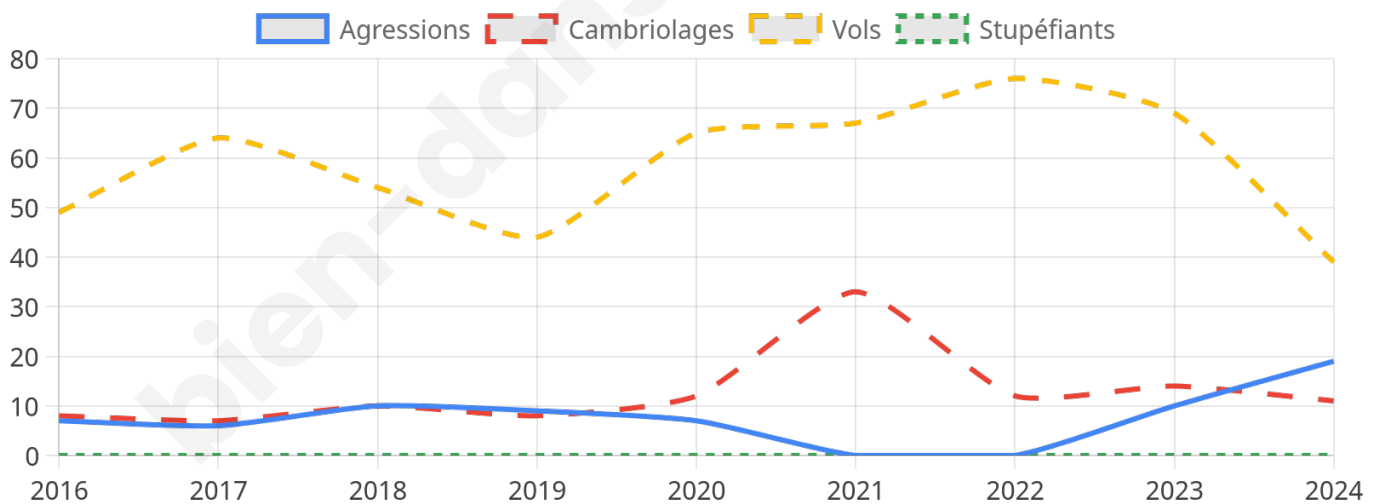

3 662 inscrits

Participation : 72.5%

Votes blancs : 1.62%

Votes nuls : 1.58%

Second tour

	Emmanuel MACRON	54,2 %
	Marine LE PEN	45,8 %

3 665 inscrits

Participation : 73.62%

Votes blancs : 6.75%

Votes nuls : 4.15%

Sécurité

Agressions physiques / sexuelles

19

Cambriolages

11

Vols / dégradations

39

Stupéfiants

0

Evolution du nombre d'infractions

Pour comparer

(en proportion du nombre d'habitants)

Sources : Bases statistiques communale, départementale et régionale de la délinquance enregistrée par la police et la gendarmerie nationales selon les dernières parutions officielles de 2025 portant sur l'année 2024 ([data.gouv](https://data.gouv.fr)).