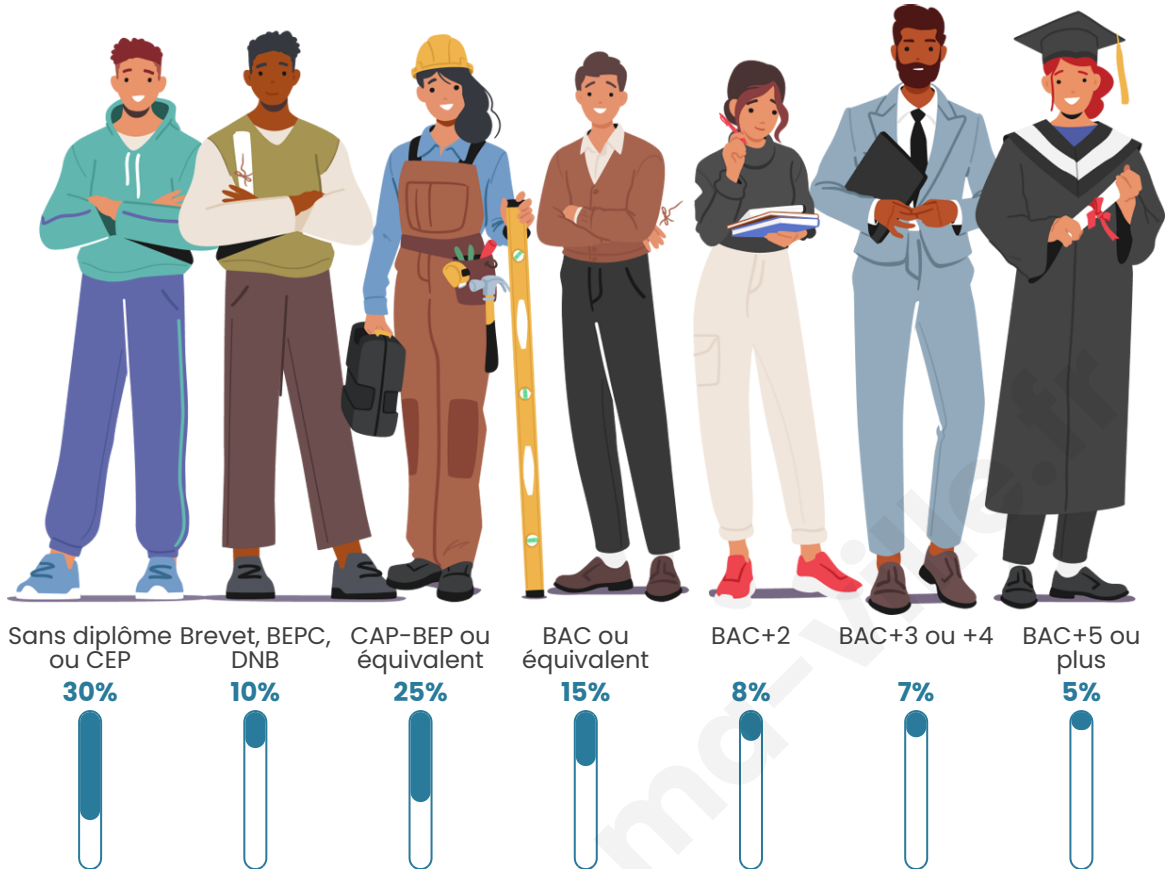

2 494

Age moyen

51 ans

Pop active

38.2%

Taux chômage

8.7%

Pop densité

Tranche d'âge

Activité professionnelle

Niveau de diplôme

Composition des ménages

Profils électoraux

Premier tour

	Jean-Luc MÉLENCHON	24.60 %
	Emmanuel MACRON	21.56 %
	Marine LE PEN	18.09 %
	Fabien ROUSSEL	11.72 %
	Valérie PÉCRESE	7.02 %
	Éric ZEMMOUR	5.21 %
	Jean LASSALLE	3.47 %
	Yannick JADOT	2.97 %
	Nicolas DUPONT- AIGNAN	2.46 %
	Anne HIDALGO	1.74 %
	Nathalie ARTHAUD	0.58 %
	Philippe POUTOU	0.58 %