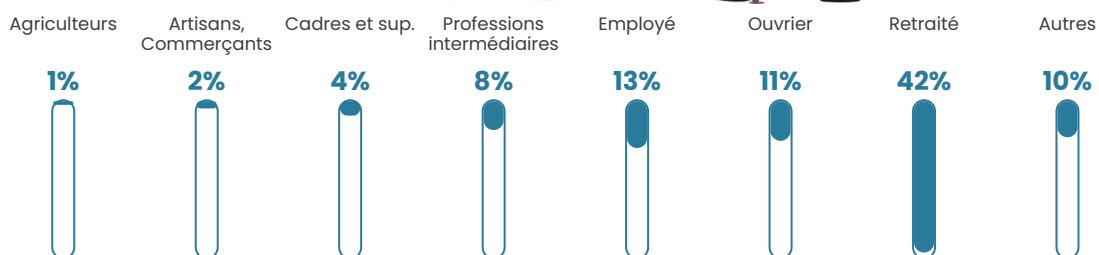

46 h/km²

Revenu moyen

21 880 €/an

Evolution du nombre d'habitants

Sources : Institut national de la statistique et des études économiques (insee) selon Les dernières parutions officielles de 2024 portant sur les années 2020, 2021 et 2022.

Tranche d'âge

Activité professionnelle

Niveau de diplôme

Composition des ménages

Profils électoraux

Premier tour

	Jean-Luc MÉLENCHON	24.60 %
	Emmanuel MACRON	21.56 %
	Marine LE PEN	18.09 %
	Fabien ROUSSEL	11.72 %
	Valérie PÉCRESE	7.02 %
	Éric ZEMMOUR	5.21 %
	Jean LASSALLE	3.47 %
	Yannick JADOT	2.97 %
	Nicolas DUPONT- AIGNAN	2.46 %
	Anne HIDALGO	1.74 %
	Nathalie ARTHAUD	0.58 %
	Philippe POUTOU	0.58 %