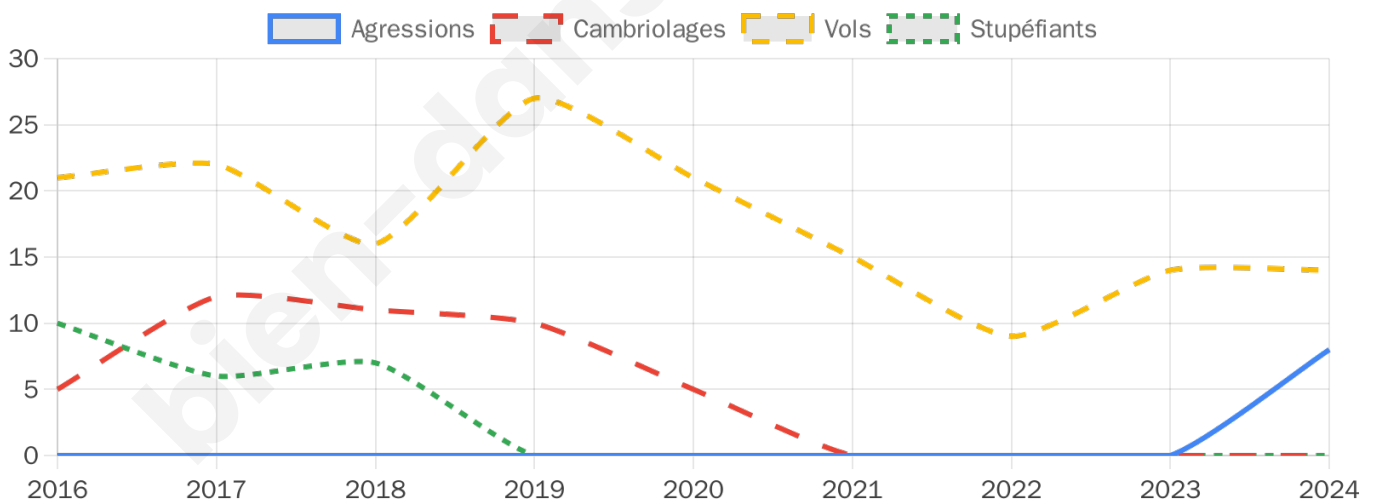

1 822 inscrits

Participation : 78.54%

Votes blancs : 2.03%

Votes nuls : 1.40%

Second tour

	Emmanuel MACRON	55,22 %
	Marine LE PEN	44,78 %

1 825 inscrits

Participation : 74.3%

Votes blancs : 12.24%

Votes nuls : 4.42%

Sécurité

Agressions physiques / sexuelles

8

Cambriolages

0

Vols / dégradations

14

Stupéfiants

0

Evolution du nombre d'infractions

Pour comparer

(en proportion du nombre d'habitants)

Sources : Bases statistiques communale, départementale et régionale de la délinquance enregistrée par la police et la gendarmerie nationales selon les dernières parutions officielles de 2025 portant sur l'année 2024 ([data.gouv](https://data.gouv.fr)).