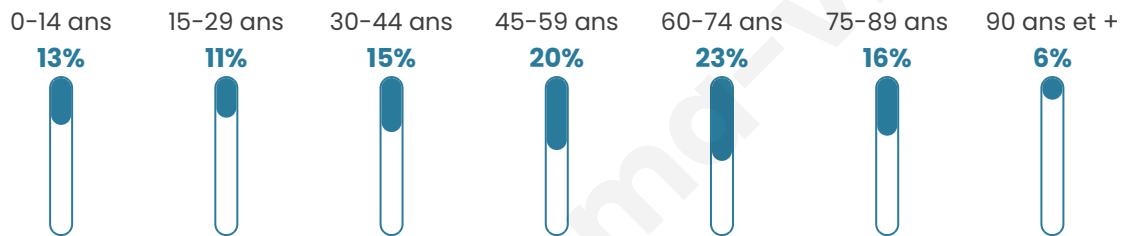

2 494

Age moyen

51 ans

Pop active

38.2%

Taux chômage

8.7%

Pop densité

46 h/km²

Revenu moyen

21 880 €/an

Evolution du nombre d'habitants

Sources : Institut national de la statistique et des études économiques (insee) selon Les dernières parutions officielles de 2024 portant sur les années 2020, 2021 et 2022.

Tranche d'âge

Activité professionnelle

Niveau de diplôme

Composition des ménages

Profils électoraux

Premier tour

	Jean-Luc MÉLENCHON	24.60 %
	Emmanuel MACRON	21.56 %
	Marine LE PEN	18.09 %
	Fabien ROUSSEL	11.72 %
	Valérie PÉCRESE	7.02 %
	Éric ZEMMOUR	5.21 %
	Jean LASSALLE	3.47 %
	Yannick JADOT	2.97 %
	Nicolas DUPONT- AIGNAN	2.46 %
	Anne HIDALGO	1.74 %
	Nathalie ARTHAUD	0.58 %
	Philippe POUTOU	0.58 %

1 822 inscrits

Participation : 78.54%

Votes blancs : 2.03%

Votes nuls : 1.40%

Second tour

	Emmanuel MACRON	55,22 %
	Marine LE PEN	44,78 %

1 825 inscrits

Participation : 74.3%