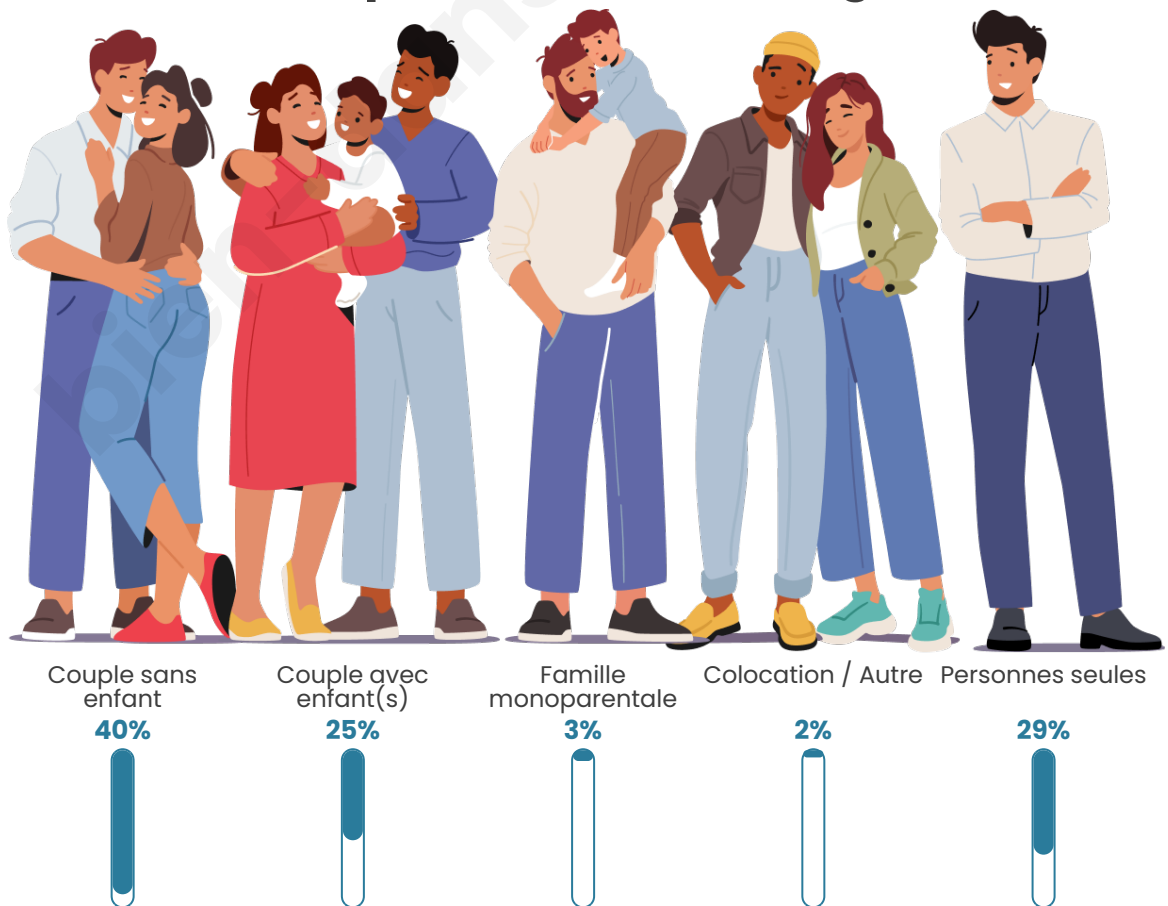

Tranche d'âge

Activité professionnelle

Niveau de diplôme

Composition des ménages

Profils électoraux

Premier tour

	Jean-Luc MÉLENCHON	24.60 %
	Emmanuel MACRON	21.56 %
	Marine LE PEN	18.09 %
	Fabien ROUSSEL	11.72 %
	Valérie PÉCRESE	7.02 %
	Éric ZEMMOUR	5.21 %
	Jean LASSALLE	3.47 %
	Yannick JADOT	2.97 %
	Nicolas DUPONT- AIGNAN	2.46 %
	Anne HIDALGO	1.74 %
	Nathalie ARTHAUD	0.58 %
	Philippe POUTOU	0.58 %