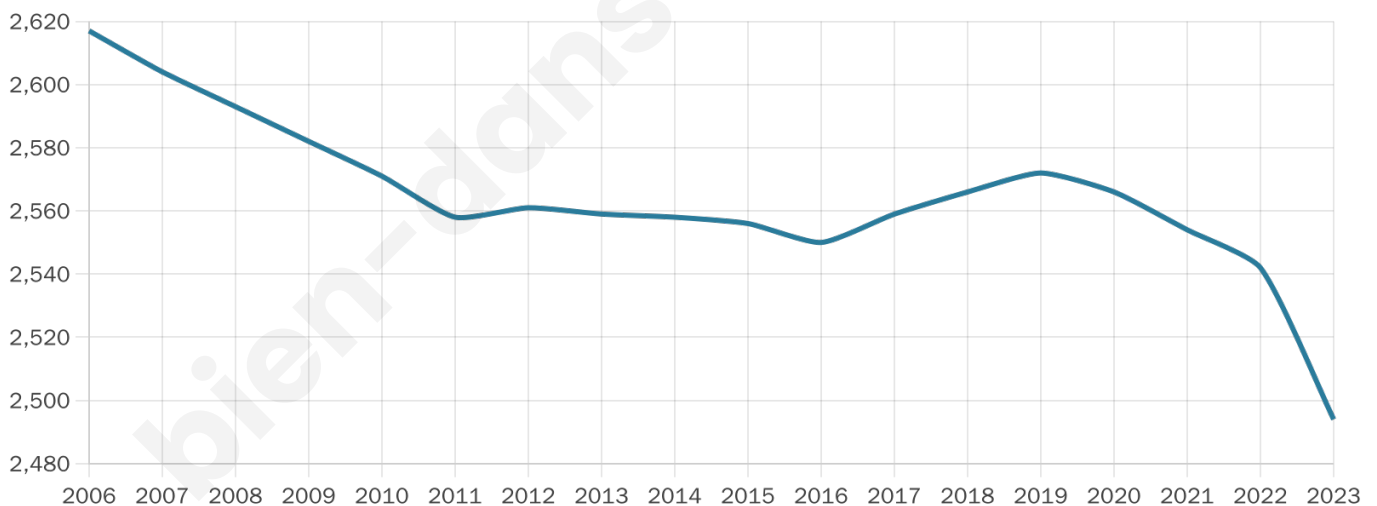

Version web

Ville de Bourbon- l'Archambault

Présenté par

BIEN dans
ma **VILLE** 

Sommaire

Situation géographique	3
Statistiques sur la population	4
Evolution du nombre d'habitants	4
Tranche d'âge	5
0-14 ans	5
15-29 ans	5
30-44 ans	5
45-59 ans	5
60-74 ans	5
75-89 ans	5
90 ans et +	5
Activité professionnelle	5
Agriculteurs	5
Artisans, Commerçants	5
Cadres et sup.	5
Professions intermédiaires	5
Employé	5
Ouvrier	5
Retraité	5
Autres	5
Niveau de diplôme	6
Sans diplôme ou CEP	6
Brevet, BEPC, DNB	6
CAP-BEP ou équivalent	6
BAC ou équivalent	6
BAC+2	6
BAC+3 ou +4	6
BAC+5 ou plus	6
Composition des ménages	6
Couple sans enfant	6
Couple avec enfant(s)	6
Famille monoparentale	6
Colocation / Autre	6
Personnes seules	6
Profils électoraux	7
Premier tour	7
Sécurité	8
Evolution du nombre d'infractions	8
Pour comparer	9
Services à la population	10
Commerce	10
Éducation	10
Villes autour de Bourbon-l'Archambault	11

2 494

Age moyen

51 ans

Pop active

38.2%

Taux chômage

8.7%

Pop densité

46 h/km²

Revenu moyen

21 880 €/an

Evolution du nombre d'habitants

Sources : Institut national de la statistique et des études économiques (insee) selon Les dernières parutions officielles de 2024 portant sur les années 2020, 2021 et 2022.