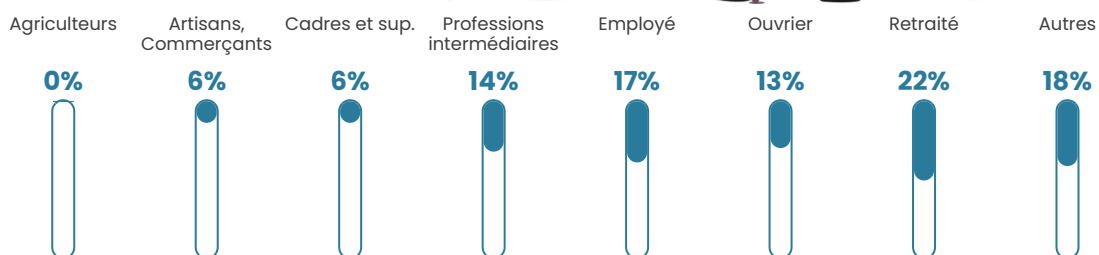

3.9%

Pop densité

13 h/km²

Revenu moyen

23 600 €/an

Evolution du nombre d'habitants

Sources : Institut national de la statistique et des études économiques (insee) selon Les dernières parutions officielles de 2024 portant sur les années 2020, 2021 et 2022.

Tranche d'âge

Activité professionnelle

Niveau de diplôme

Composition des ménages

Profils électoraux

Premier tour

	Marine LE PEN	40.56 %
	Emmanuel MACRON	16.87 %
	Jean-Luc MÉLENCHON	14.06 %
	Éric ZEMMOUR	8.03 %
	Valérie PÉCRESSE	5.22 %
	Nicolas DUPONT-AIGNAN	4.82 %
	Yannick JADOT	3.21 %
	Philippe POUTOU	2.41 %
	Nathalie ARTHAUD	2.01 %
	Fabien ROUSSEL	1.61 %
	Jean LASSALLE	1.20 %
	Anne HIDALGO	0.00 %