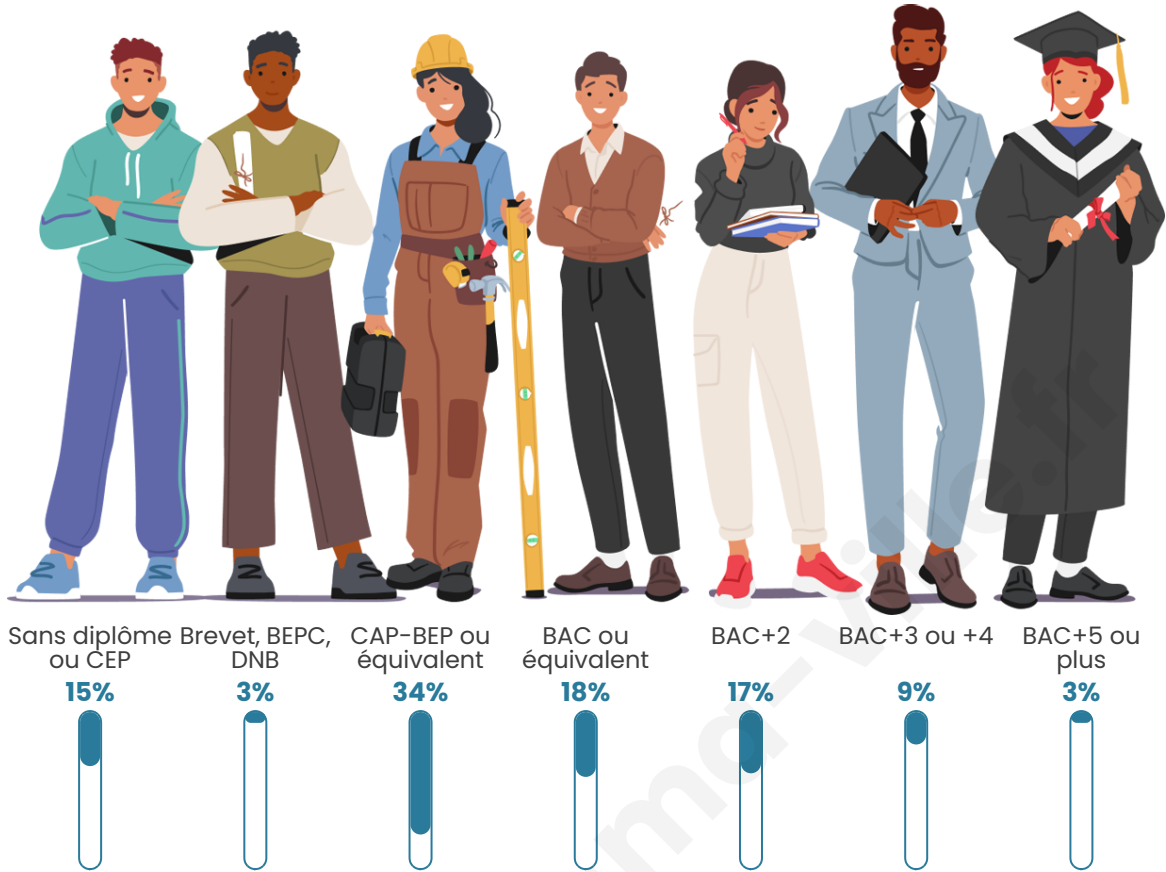

Statistiques sur la population

Nombre d'habitants

382

Age moyen

39 ans

Pop active

53.9%

Taux chômage

Tranche d'âge

Activité professionnelle

Niveau de diplôme

Composition des ménages

Profils électoraux

Premier tour

	Marine LE PEN	40.56 %
	Emmanuel MACRON	16.87 %
	Jean-Luc MÉLENCHON	14.06 %
	Éric ZEMMOUR	8.03 %
	Valérie PÉCRESSE	5.22 %
	Nicolas DUPONT-AIGNAN	4.82 %
	Yannick JADOT	3.21 %
	Philippe POUTOU	2.41 %
	Nathalie ARTHAUD	2.01 %
	Fabien ROUSSEL	1.61 %
	Jean LASSALLE	1.20 %
	Anne HIDALGO	0.00 %