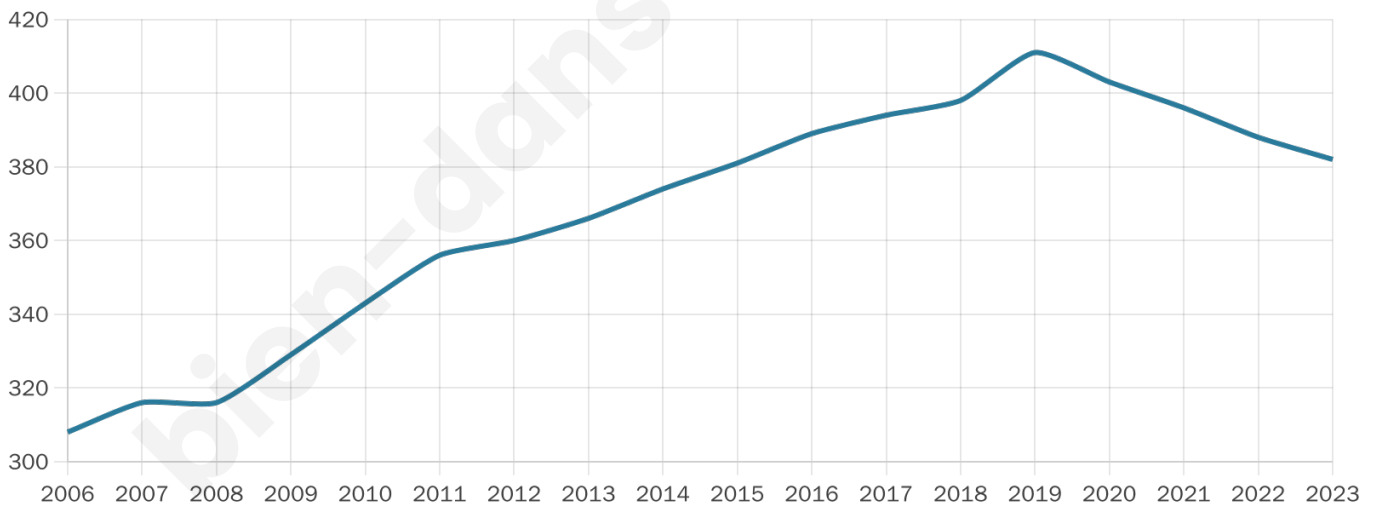

Statistiques sur la population

Nombre d'habitants

382

Age moyen

39 ans

Pop active

53.9%

Taux chômage

3.9%

Pop densité

13 h/km²

Revenu moyen

23 600 €/an

Evolution du nombre d'habitants

Sources : Institut national de la statistique et des études économiques (insee) selon Les dernières parutions officielles de 2024 portant sur les années 2020, 2021 et 2022.

Tranche d'âge

Activité professionnelle

Niveau de diplôme

Composition des ménages

Profils électoraux

Premier tour

	Marine LE PEN	40.56 %
	Emmanuel MACRON	16.87 %
	Jean-Luc MÉLENCHON	14.06 %
	Éric ZEMMOUR	8.03 %
	Valérie PÉCRESSE	5.22 %
	Nicolas DUPONT-AIGNAN	4.82 %
	Yannick JADOT	3.21 %
	Philippe POUTOU	2.41 %
	Nathalie ARTHAUD	2.01 %
	Fabien ROUSSEL	1.61 %
	Jean LASSALLE	1.20 %
	Anne HIDALGO	0.00 %