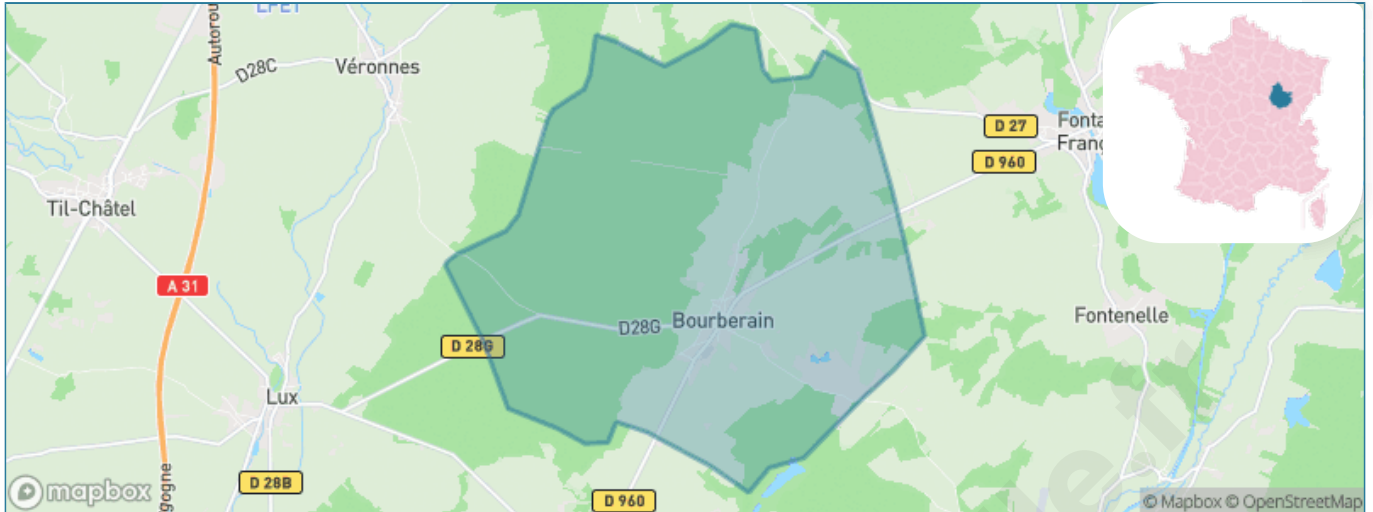

Version web

Ville de Bourberain

Présenté par

BIEN dans
ma **VILLE** 

Sommaire

Situation géographique	3
Statistiques sur la population	4
Evolution du nombre d'habitants	4
Tranche d'âge	5
0-14 ans	5
15-29 ans	5
30-44 ans	5
45-59 ans	5
60-74 ans	5
75-89 ans	5
90 ans et +	5
Activité professionnelle	5
Agriculteurs	5
Artisans, Commerçants	5
Cadres et sup.	5
Professions intermédiaires	5
Employé	5
Ouvrier	5
Retraité	5
Autres	5
Niveau de diplôme	6
Sans diplôme ou CEP	6
Brevet, BEPC, DNB	6
CAP-BEP ou équivalent	6
BAC ou équivalent	6
BAC+2	6
BAC+3 ou +4	6
BAC+5 ou plus	6
Composition des ménages	6
Couple sans enfant	6
Couple avec enfant(s)	6
Famille monoparentale	6
Colocation / Autre	6
Personnes seules	6
Profil électoraux	7
Premier tour	7
Sécurité	8
Evolution du nombre d'infractions	8
Pour comparer	9
Services à la population	10
Commerce	10
Éducation	10
Villes autour de Bourberain	12
Avis sur la ville de Bourberain	13
Moyenne par critère	13
Villes autour de Bourberain	13
Répartition des avis par note	13
Répartition des avis par note	13

Situation géographique

i Informations clés

- **Région** : Bourgogne-Franche-Comté
- **Département** : Côte-d'or
- **Code postal** : 21610
- **Superficie** : 30 km²

RÉGION
BOURGOGNE
FRANCHE
COMTE

Côte
d'Or
LE DÉPARTEMENT