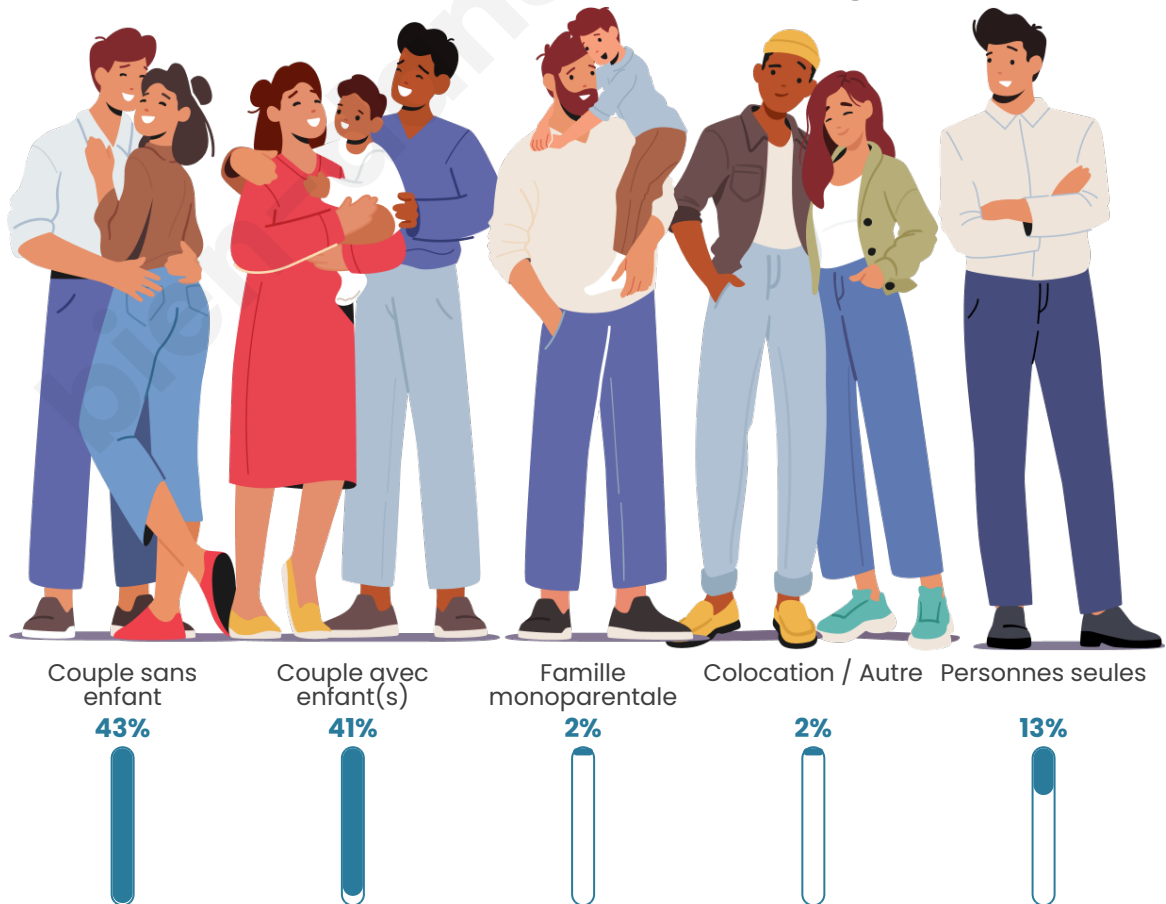

Statistiques sur la population

Nombre d'habitants

382

Age moyen

39 ans

Pop active

53.9%

Taux chômage

Tranche d'âge

Activité professionnelle

Niveau de diplôme

Composition des ménages

Profils électoraux

Premier tour

	Marine LE PEN	40.56 %
	Emmanuel MACRON	16.87 %
	Jean-Luc MÉLENCHON	14.06 %
	Éric ZEMMOUR	8.03 %
	Valérie PÉCRESSE	5.22 %
	Nicolas DUPONT-AIGNAN	4.82 %
	Yannick JADOT	3.21 %
	Philippe POUTOU	2.41 %
	Nathalie ARTHAUD	2.01 %
	Fabien ROUSSEL	1.61 %
	Jean LASSALLE	1.20 %
	Anne HIDALGO	0.00 %