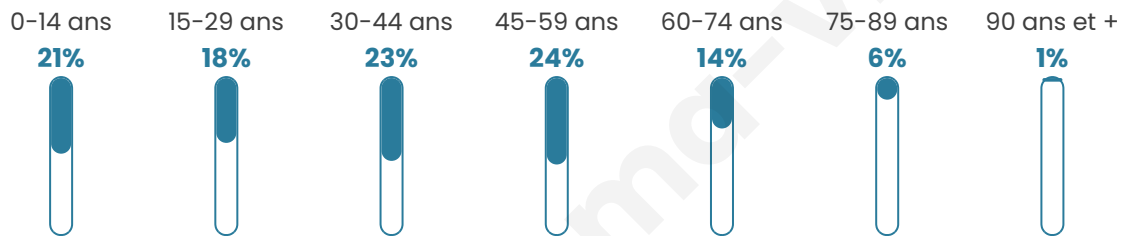

Statistiques sur la population

Nombre d'habitants

382

Age moyen

39 ans

Pop active

53.9%

Taux chômage

3.9%

Pop densité

13 h/km²

Revenu moyen

23 600 €/an

Evolution du nombre d'habitants

Sources : Institut national de la statistique et des études économiques (insee) selon Les dernières parutions officielles de 2024 portant sur les années 2020, 2021 et 2022.

Tranche d'âge

Activité professionnelle

Niveau de diplôme

Composition des ménages

Profils électoraux

Premier tour

	Marine LE PEN	40.56 %
	Emmanuel MACRON	16.87 %
	Jean-Luc MÉLENCHON	14.06 %
	Éric ZEMMOUR	8.03 %
	Valérie PÉCRESSE	5.22 %
	Nicolas DUPONT-AIGNAN	4.82 %
	Yannick JADOT	3.21 %
	Philippe POUTOU	2.41 %
	Nathalie ARTHAUD	2.01 %
	Fabien ROUSSEL	1.61 %
	Jean LASSALLE	1.20 %
	Anne HIDALGO	0.00 %