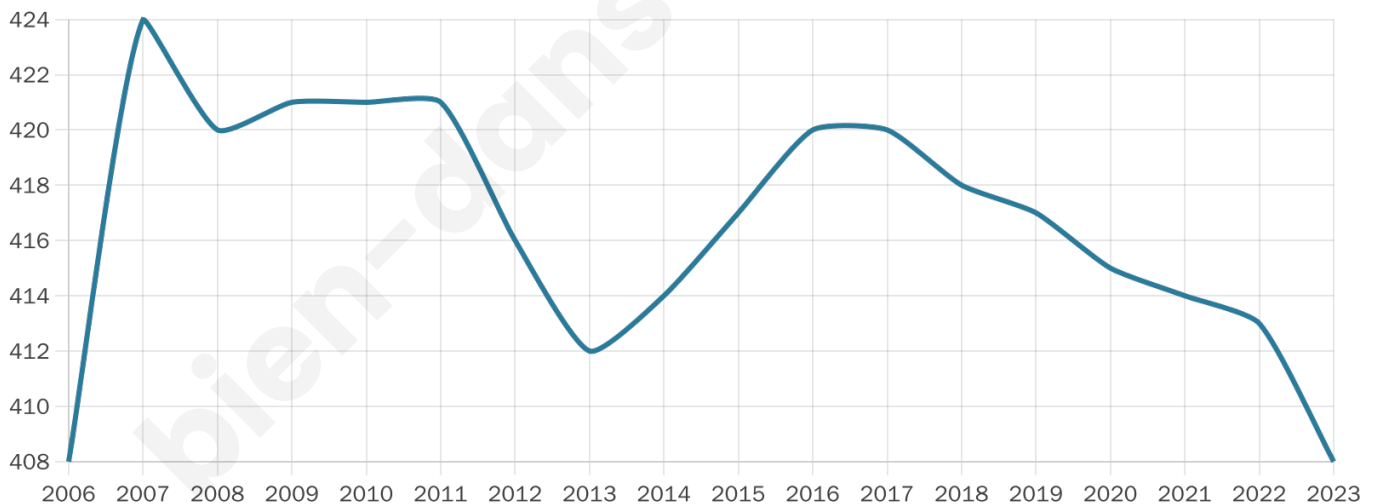

44 ans

Pop active

50.2%

Taux chômage

3.1%

Pop densité

68 h/km²

Revenu moyen

25 470 €/an

Evolution du nombre d'habitants

Sources : Institut national de la statistique et des études économiques (insee) selon Les dernières parutions officielles de 2024 portant sur les années 2020, 2021 et 2022.