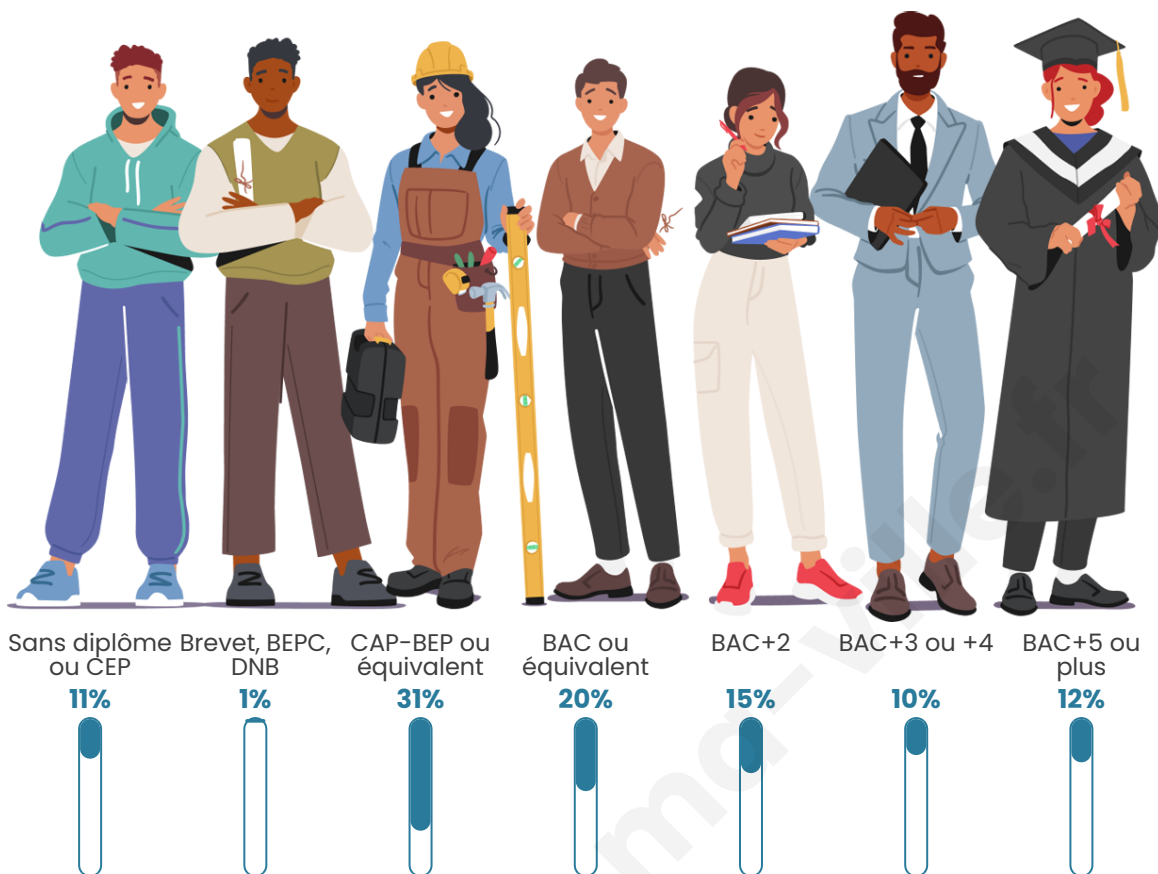

44 ans

Pop active

50.2%

Taux chômage

3.1%

Pop densité

68 h/km²

Revenu moyen

Tranche d'âge

Activité professionnelle

Niveau de diplôme

Composition des ménages

Profils électoraux

Premier tour

	Marine LE PEN	27.27 %
	Jean-Luc MÉLENCHON	24.62 %
	Emmanuel MACRON	19.32 %
	Yannick JADOT	13.26 %
	Nicolas DUPONT-AIGNAN	4.92 %
	Éric ZEMMOUR	3.41 %
	Jean LASSALLE	2.65 %
	Philippe POUTOU	2.27 %
	Nathalie ARTHAUD	0.76 %
	Anne HIDALGO	0.76 %
	Valérie PÉCRESSE	0.76 %
	Fabien ROUSSEL	0.00 %