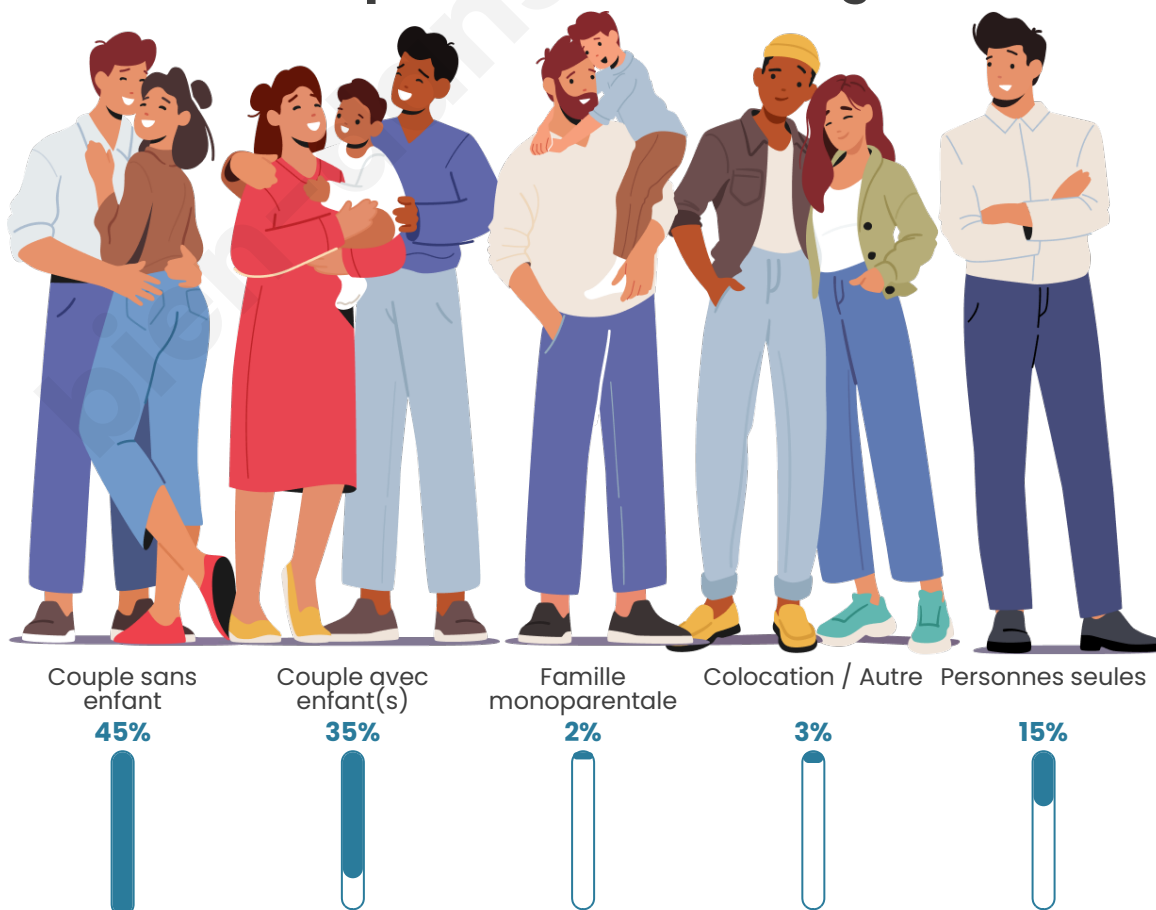

Tranche d'âge

Activité professionnelle

Niveau de diplôme

Composition des ménages

Profils électoraux

Premier tour

	Marine LE PEN	27.27 %
	Jean-Luc MÉLENCHON	24.62 %
	Emmanuel MACRON	19.32 %
	Yannick JADOT	13.26 %
	Nicolas DUPONT-AIGNAN	4.92 %
	Éric ZEMMOUR	3.41 %
	Jean LASSALLE	2.65 %
	Philippe POUTOU	2.27 %
	Nathalie ARTHAUD	0.76 %
	Anne HIDALGO	0.76 %
	Valérie PÉCRESSE	0.76 %
	Fabien ROUSSEL	0.00 %