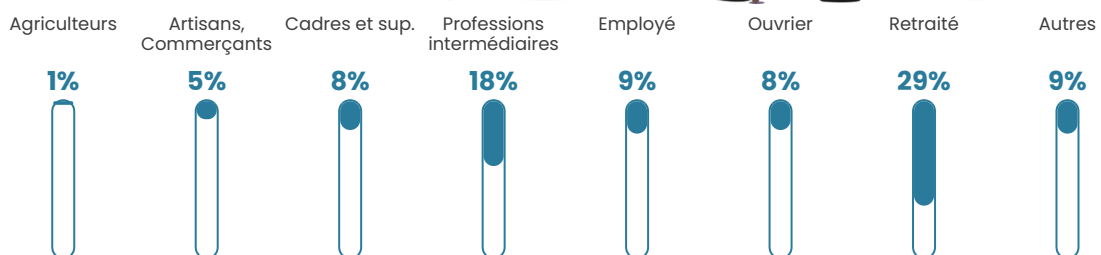

25 470 €/an

Evolution du nombre d'habitants

Sources : Institut national de la statistique et des études économiques (insee) selon Les dernières parutions officielles de 2024 portant sur les années 2020, 2021 et 2022.

Tranche d'âge

Activité professionnelle

Niveau de diplôme

Composition des ménages

Profils électoraux

Premier tour

	Marine LE PEN	27.27 %
	Jean-Luc MÉLENCHON	24.62 %
	Emmanuel MACRON	19.32 %
	Yannick JADOT	13.26 %
	Nicolas DUPONT-AIGNAN	4.92 %
	Éric ZEMMOUR	3.41 %
	Jean LASSALLE	2.65 %
	Philippe POUTOU	2.27 %
	Nathalie ARTHAUD	0.76 %
	Anne HIDALGO	0.76 %
	Valérie PÉCRESSE	0.76 %
	Fabien ROUSSEL	0.00 %