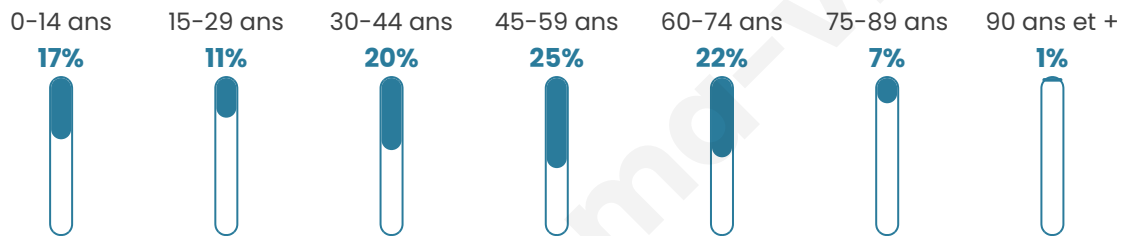

44 ans

Pop active

50.2%

Taux chômage

3.1%

Pop densité

68 h/km²

Revenu moyen

25 470 €/an

Evolution du nombre d'habitants

Sources : Institut national de la statistique et des études économiques (insee) selon Les dernières parutions officielles de 2024 portant sur les années 2020, 2021 et 2022.

Tranche d'âge

Activité professionnelle

Niveau de diplôme

Composition des ménages

Profils électoraux

Premier tour

	Marine LE PEN	27.27 %
	Jean-Luc MÉLENCHON	24.62 %
	Emmanuel MACRON	19.32 %
	Yannick JADOT	13.26 %
	Nicolas DUPONT-AIGNAN	4.92 %
	Éric ZEMMOUR	3.41 %
	Jean LASSALLE	2.65 %
	Philippe POUTOU	2.27 %
	Nathalie ARTHAUD	0.76 %
	Anne HIDALGO	0.76 %
	Valérie PÉCRESSE	0.76 %
	Fabien ROUSSEL	0.00 %