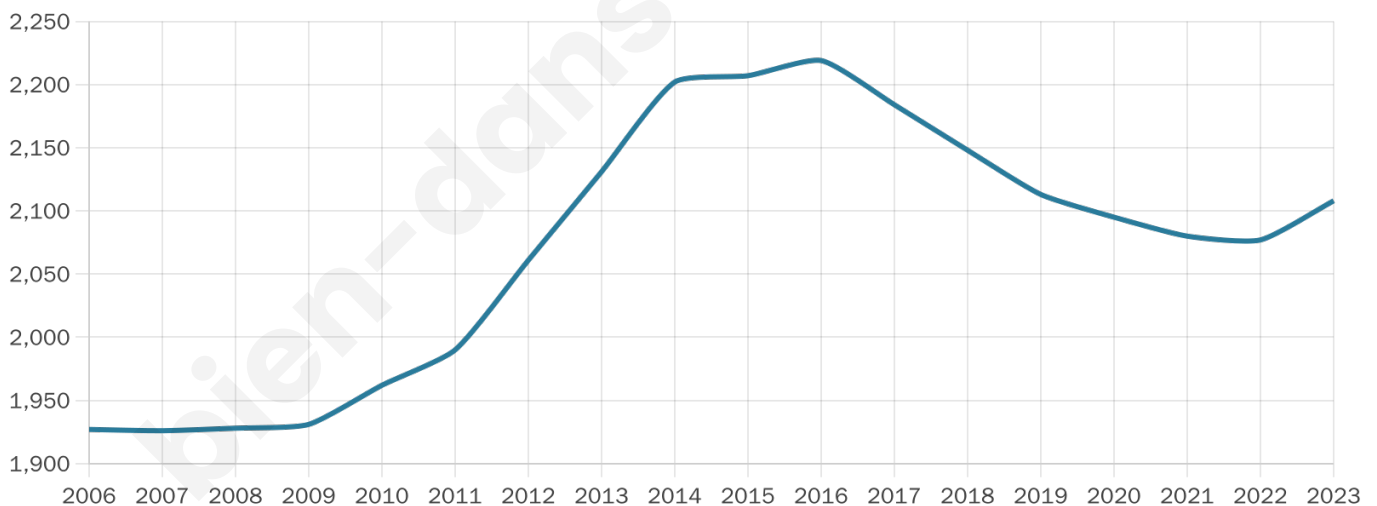

# Statistiques sur la population

Nombre d'habitants

**2 108**

Age moyen

**41 ans**

Pop active

**51.4%**

Taux chômage

**6.2%**

Pop densité

**301 h/km<sup>2</sup>**

Revenu moyen

**28 910 €/an**

## Evolution du nombre d'habitants

Sources : Institut national de la statistique et des études économiques (insee) selon Les dernières parutions officielles de 2024 portant sur les années 2020, 2021 et 2022.