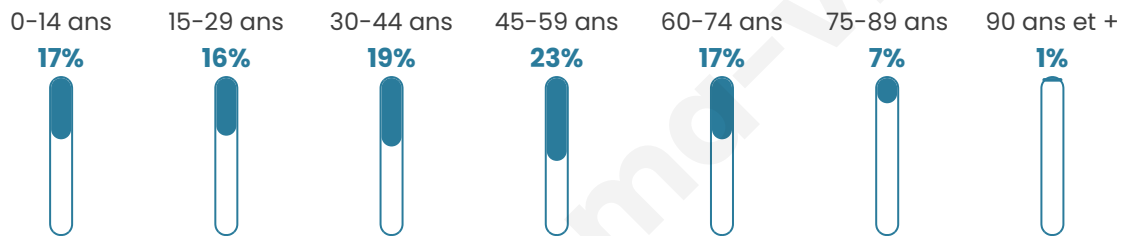

# Statistiques sur la population

Nombre d'habitants

**2 108**

Age moyen

**41 ans**

Pop active

**51.4%**

Taux chômage

**6.2%**

Pop densité

**301 h/km<sup>2</sup>**

Revenu moyen

**28 910 €/an**

## Evolution du nombre d'habitants

Sources : Institut national de la statistique et des études économiques (insee) selon Les dernières parutions officielles de 2024 portant sur les années 2020, 2021 et 2022.

## Tranche d'âge