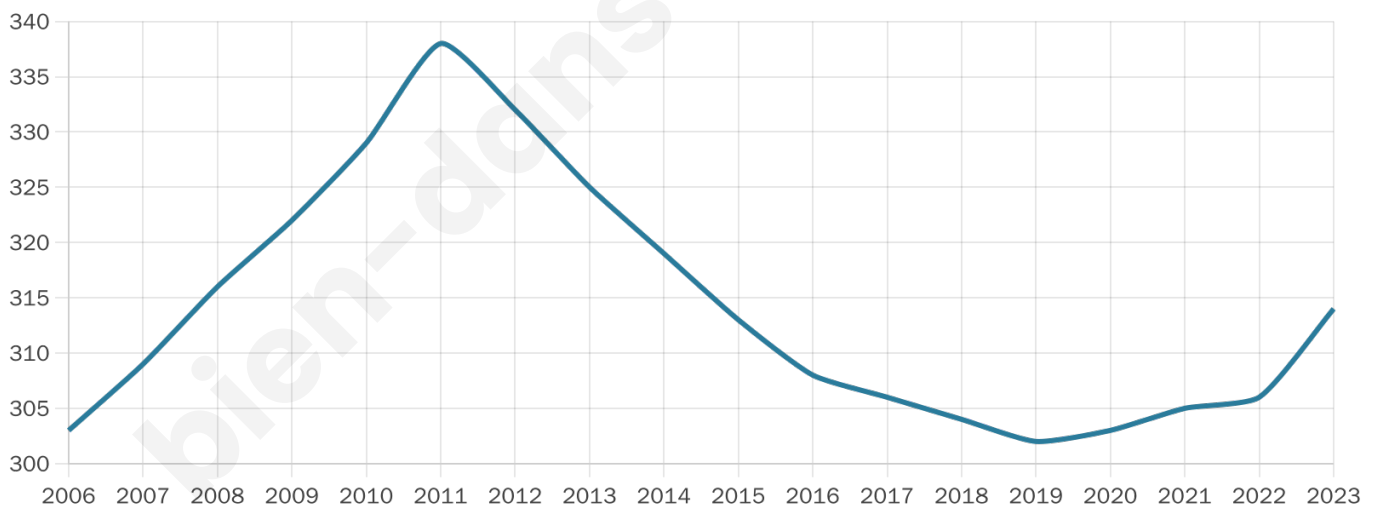

# Statistiques sur la population

Nombre d'habitants

**314**

Age moyen

**40 ans**

Pop active

**53.8%**

Taux chômage

**10.7%**

Pop densité

**157 h/km<sup>2</sup>**

Revenu moyen

**21 500 €/an**

## Evolution du nombre d'habitants

Sources : Institut national de la statistique et des études économiques (insee) selon Les dernières parutions officielles de 2024 portant sur les années 2020, 2021 et 2022.