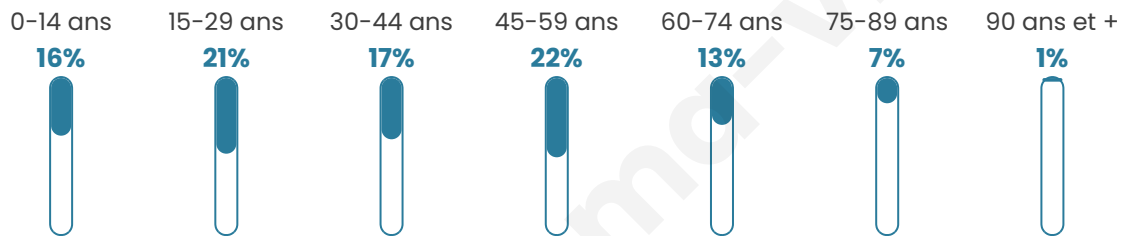

# Statistiques sur la population

Nombre d'habitants

**314**

Age moyen

**40 ans**

Pop active

**53.8%**

Taux chômage

**10.7%**

Pop densité

**157 h/km<sup>2</sup>**

Revenu moyen

**21 500 €/an**

## Evolution du nombre d'habitants

Sources : Institut national de la statistique et des études économiques (insee) selon Les dernières parutions officielles de 2024 portant sur les années 2020, 2021 et 2022.

## Tranche d'âge