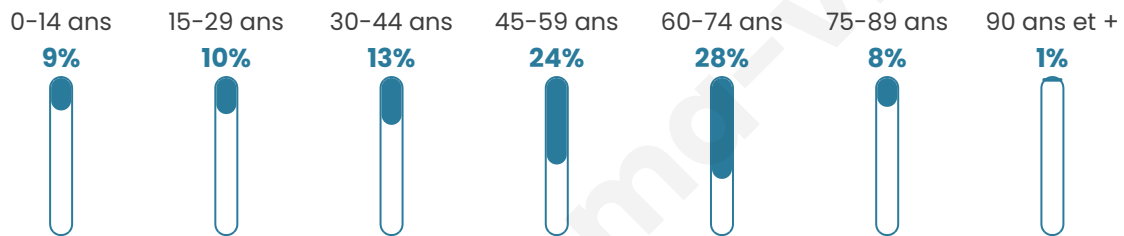

Version web

Ville de Bouquet

Présenté par

BIEN dans
ma **VILLE** 

Sommaire

Situation géographique	3
Statistiques sur la population	4
Evolution du nombre d'habitants	4
Tranche d'âge	5
0-14 ans	5
15-29 ans	5
30-44 ans	5
45-59 ans	5
60-74 ans	5
75-89 ans	5
90 ans et +	5
Activité professionnelle	5
Agriculteurs	5
Artisans, Commerçants	5
Cadres et sup.	5
Professions intermédiaires	5
Employé	5
Ouvrier	5
Retraité	5
Autres	5
Niveau de diplôme	6
Sans diplôme ou CEP	6
Brevet, BEPC, DNB	6
CAP-BEP ou équivalent	6
BAC ou équivalent	6
BAC+2	6
BAC+3 ou +4	6
BAC+5 ou plus	6
Composition des ménages	6
Couple sans enfant	6
Couple avec enfant(s)	6
Famille monoparentale	6
Colocation / Autre	6
Personnes seules	6
Profils électoraux	7
Premier tour	7
Sécurité	8
Evolution du nombre d'infractions	8
Pour comparer	9
Services à la population	10
Commerce	10
Éducation	10
Villes autour de Bouquet	11

50 ans

Pop active

40.9%

Taux chômage

10.3%

Pop densité

7 h/km²

Revenu moyen

Tranche d'âge

Activité professionnelle

Niveau de diplôme

Composition des ménages

Profils électoraux

Premier tour

	Jean-Luc MÉLENCHON	35.21 %
	Marine LE PEN	22.54 %
	Éric ZEMMOUR	11.97 %
	Emmanuel MACRON	8.45 %
	Yannick JADOT	7.75 %
	Jean LASSALLE	6.34 %
	Fabien ROUSSEL	2.11 %
	Valérie PÉCRESSÉ	2.11 %
	Anne HIDALGO	1.41 %
	Philippe POUTOU	1.41 %
	Nicolas DUPONT- AIGNAN	0.70 %
	Nathalie ARTHAUD	0.00 %