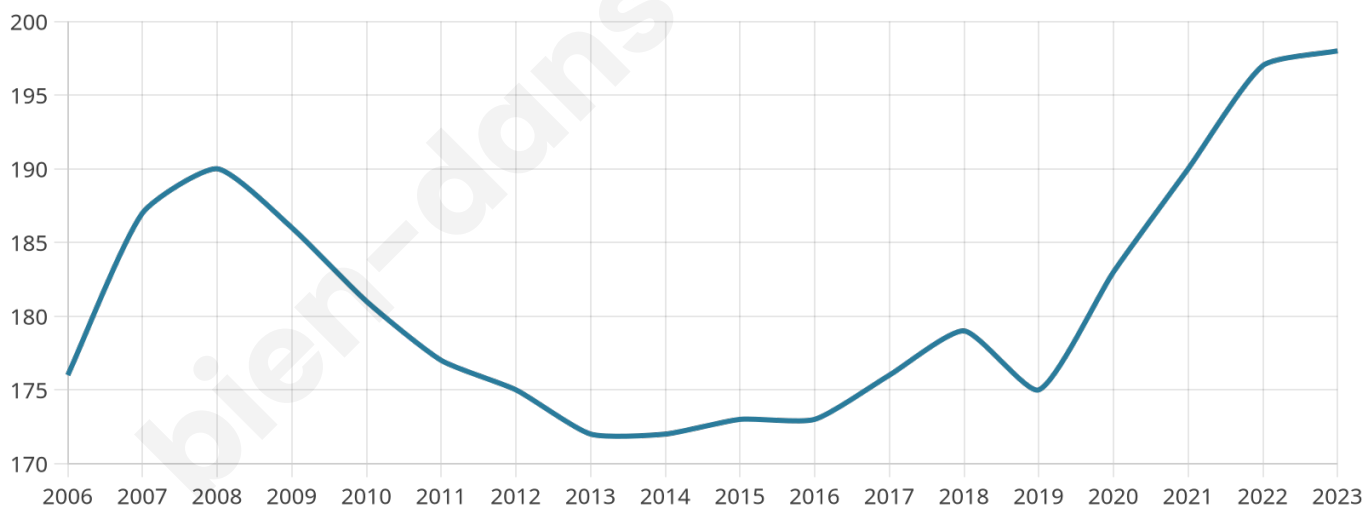

50 ans

Pop active

40.9%

Taux chômage

10.3%

Pop densité

7 h/km²

Revenu moyen

21 010 €/an

Evolution du nombre d'habitants

Sources : Institut national de la statistique et des études économiques (insee) selon Les dernières parutions officielles de 2024 portant sur les années 2020, 2021 et 2022.