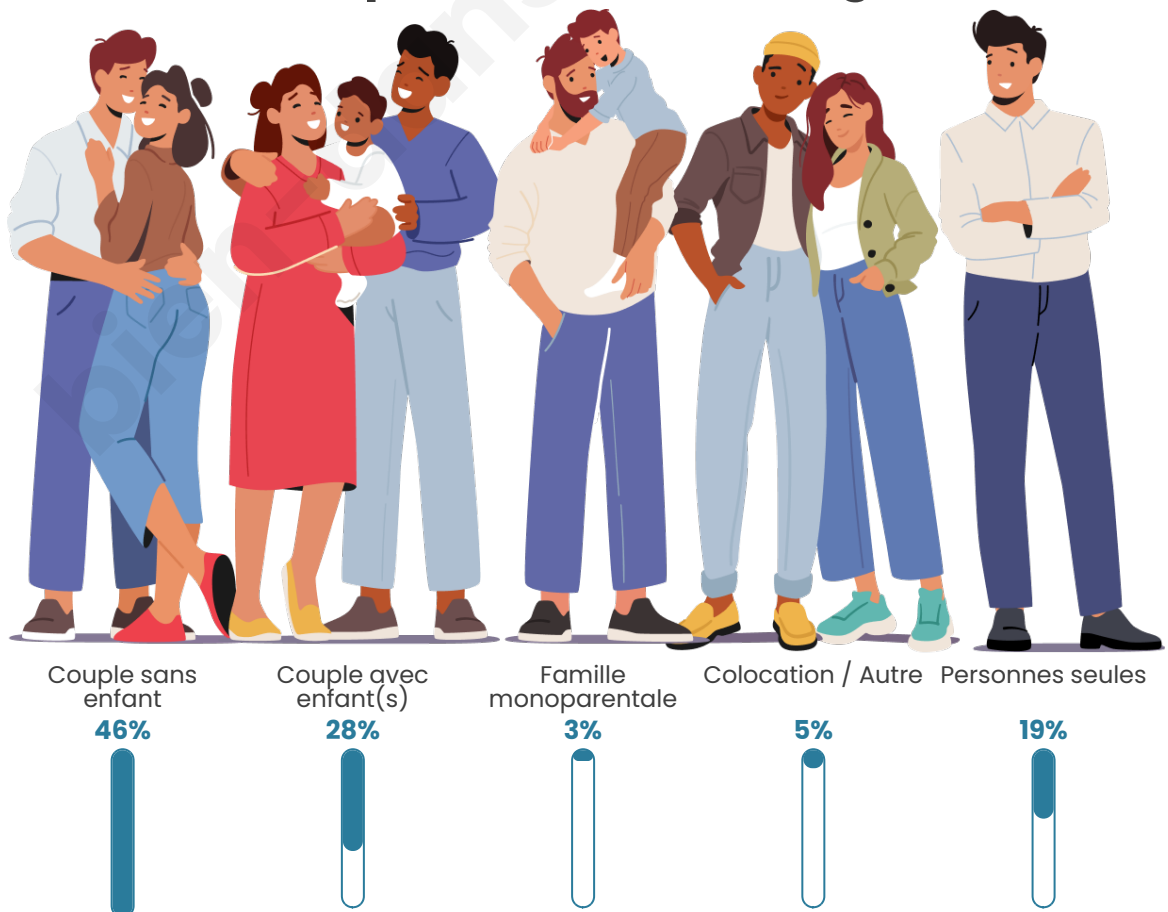

Tranche d'âge

Activité professionnelle

Niveau de diplôme

Composition des ménages

Profils électoraux

Premier tour

	Jean-Luc MÉLENCHON	35.21 %
	Marine LE PEN	22.54 %
	Éric ZEMMOUR	11.97 %
	Emmanuel MACRON	8.45 %
	Yannick JADOT	7.75 %
	Jean LASSALLE	6.34 %
	Fabien ROUSSEL	2.11 %
	Valérie PÉCRESSÉ	2.11 %
	Anne HIDALGO	1.41 %
	Philippe POUTOU	1.41 %
	Nicolas DUPONT- AIGNAN	0.70 %
	Nathalie ARTHAUD	0.00 %