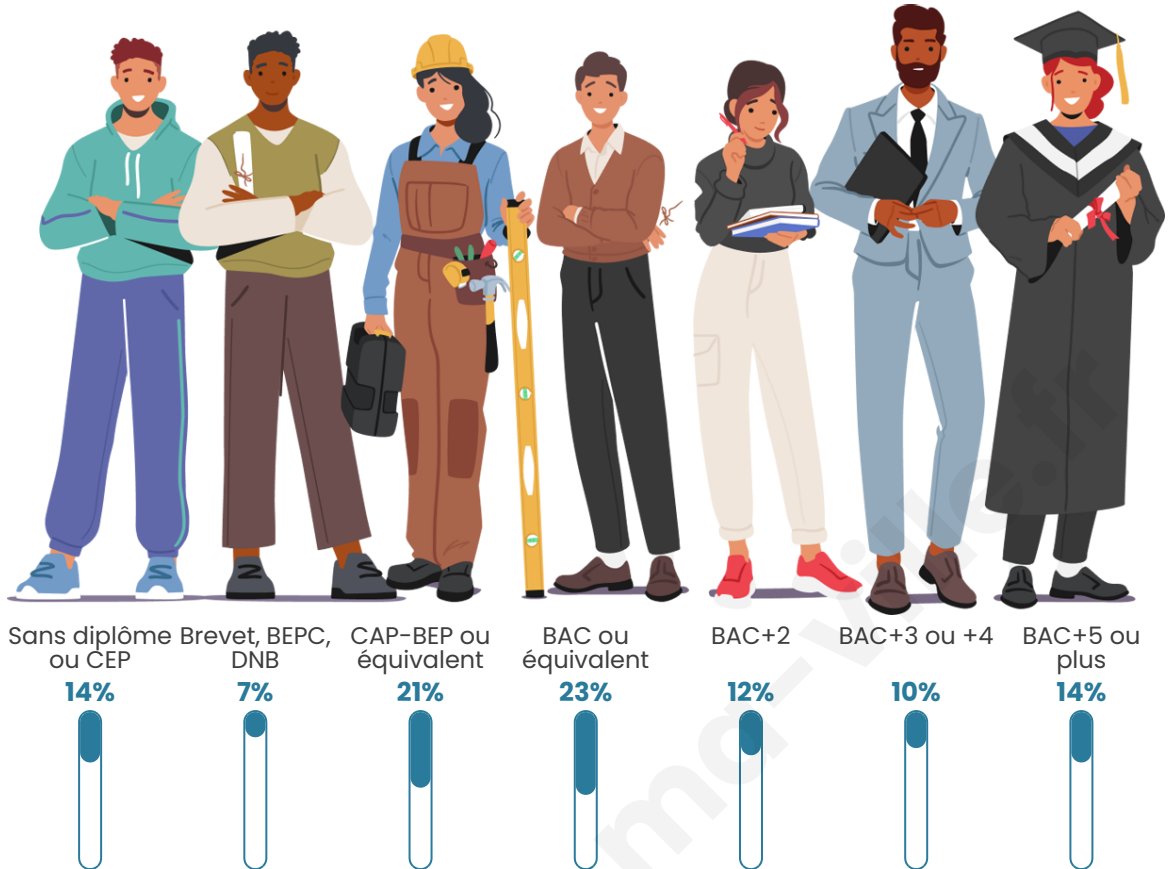

Tranche d'âge

Activité professionnelle

Niveau de diplôme

Composition des ménages

Profils électoraux

Premier tour

	Jean-Luc MÉLENCHON	35.21 %
	Marine LE PEN	22.54 %
	Éric ZEMMOUR	11.97 %
	Emmanuel MACRON	8.45 %
	Yannick JADOT	7.75 %
	Jean LASSALLE	6.34 %
	Fabien ROUSSEL	2.11 %
	Valérie PÉCRESSÉ	2.11 %
	Anne HIDALGO	1.41 %
	Philippe POUTOU	1.41 %
	Nicolas DUPONT- AIGNAN	0.70 %
	Nathalie ARTHAUD	0.00 %