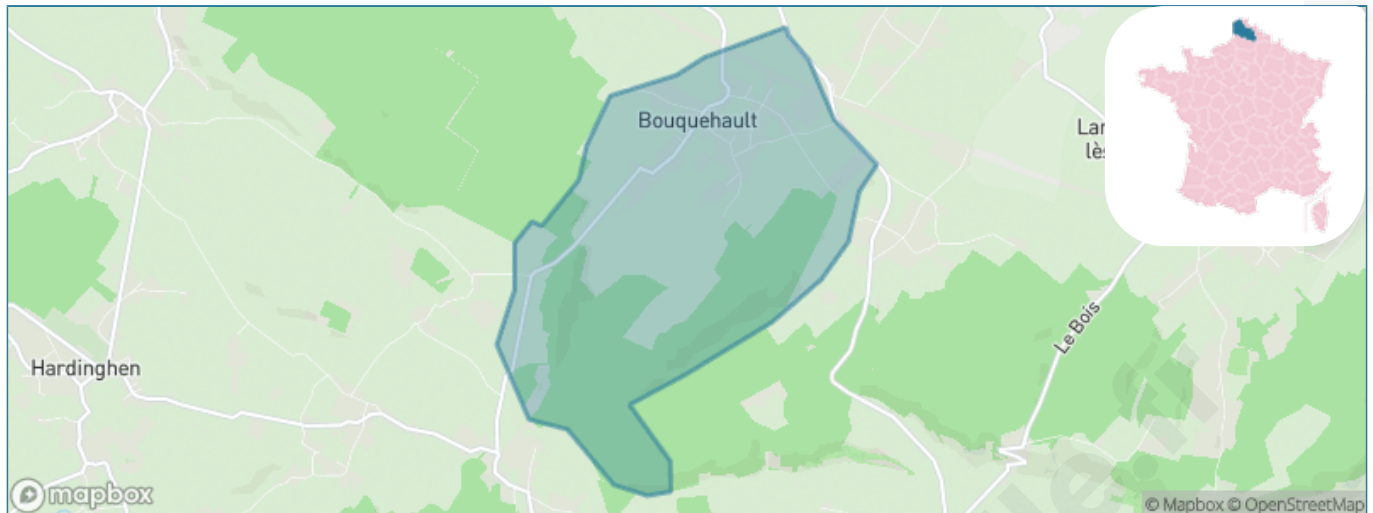

Version web

Ville de Bouquehault

Présenté par

BIEN dans
ma **VILLE** 

Sommaire

Situation géographique	3
Statistiques sur la population	4
Evolution du nombre d'habitants	4
Tranche d'âge	5
0-14 ans	5
15-29 ans	5
30-44 ans	5
45-59 ans	5
60-74 ans	5
75-89 ans	5
90 ans et +	5
Activité professionnelle	5
Agriculteurs	5
Artisans, Commerçants	5
Cadres et sup.	5
Professions intermédiaires	5
Employé	5
Ouvrier	5
Retraité	5
Autres	5
Niveau de diplôme	6
Sans diplôme ou CEP	6
Brevet, BEPC, DNB	6
CAP-BEP ou équivalent	6
BAC ou équivalent	6
BAC+2	6
BAC+3 ou +4	6
BAC+5 ou plus	6
Composition des ménages	6
Couple sans enfant	6
Couple avec enfant(s)	6
Famille monoparentale	6
Colocation / Autre	6
Personnes seules	6
Profils électoraux	7
Premier tour	7
Sécurité	8
Evolution du nombre d'infractions	8
Pour comparer	9
Services à la population	10
Commerce	10
Éducation	10
Villes autour de Bouquehault	11

Situation géographique

i Informations clés

- **Région** : Hauts-de-France
- **Département** : Pas-de-Calais
- **Code postal** : 62340
- **Superficie** : 8 km²

Statistiques sur la population

Nombre d'habitants