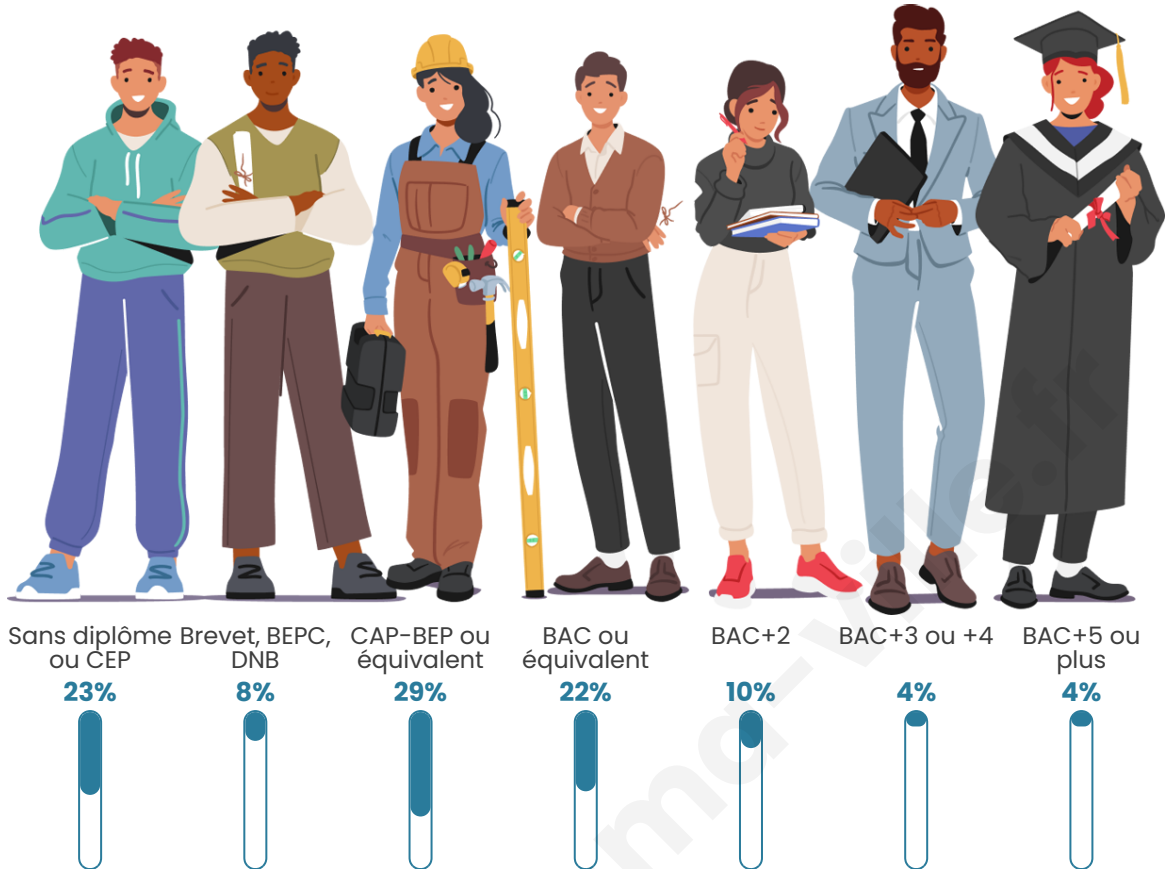

788

Age moyen

36 ans

Pop active

49.9%

Taux chômage

8.6%

Pop densité

Tranche d'âge

Activité professionnelle

Niveau de diplôme

Composition des ménages

Profils électoraux

Premier tour

	Marine LE PEN	45.79 %
	Jean-Luc MÉLENCHON	18.07 %
	Emmanuel MACRON	15.35 %
	Éric ZEMMOUR	5.45 %
	Jean LASSALLE	2.97 %
	Fabien ROUSSEL	2.48 %
	Nicolas DUPONT-AIGNAN	2.48 %
	Valérie PÉCRESSE	2.23 %
	Anne HIDALGO	1.98 %
	Yannick JADOT	1.73 %
	Nathalie ARTHAUD	0.74 %
	Philippe POUTOU	0.74 %