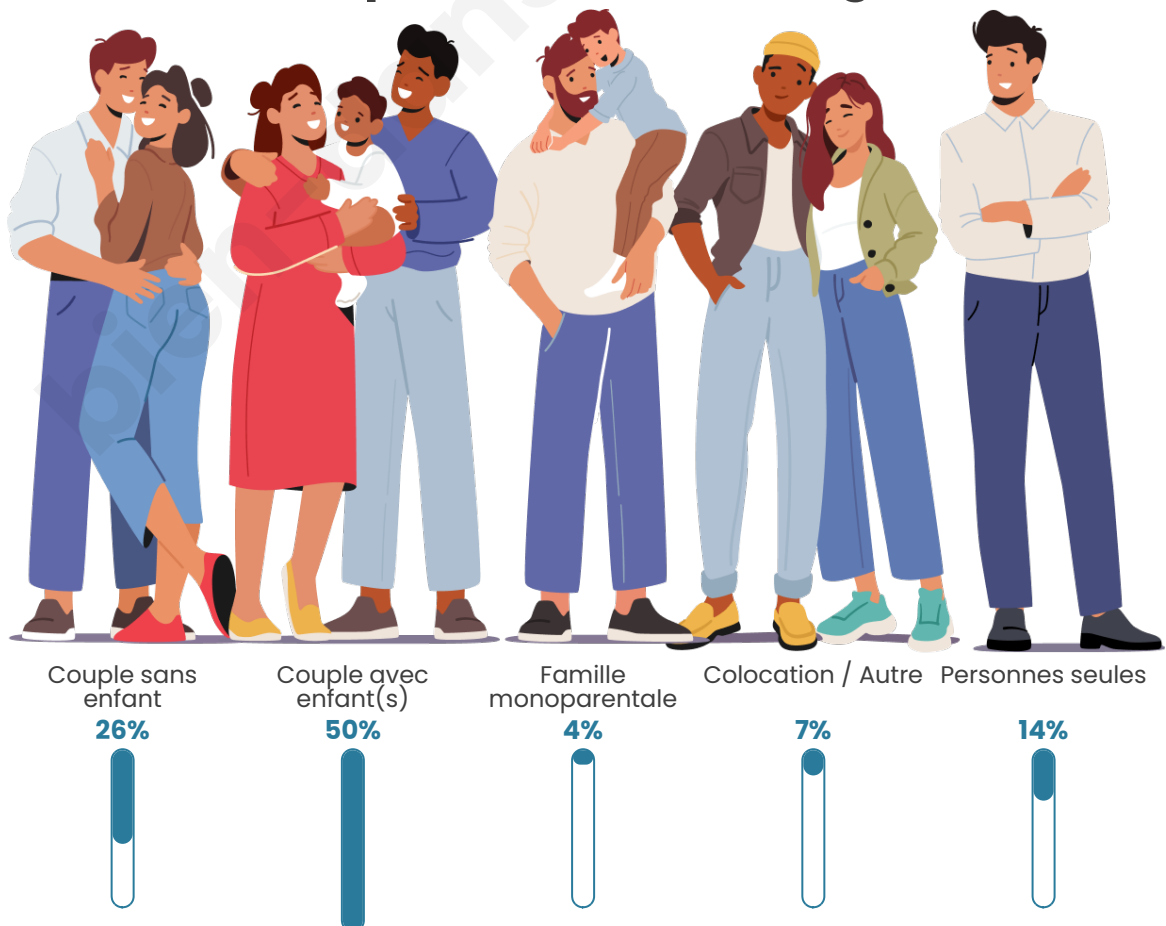

Tranche d'âge

Activité professionnelle

Niveau de diplôme

Composition des ménages

Profils électoraux

Premier tour

	Marine LE PEN	45.79 %
	Jean-Luc MÉLENCHON	18.07 %
	Emmanuel MACRON	15.35 %
	Éric ZEMMOUR	5.45 %
	Jean LASSALLE	2.97 %
	Fabien ROUSSEL	2.48 %
	Nicolas DUPONT-AIGNAN	2.48 %
	Valérie PÉCRESSE	2.23 %
	Anne HIDALGO	1.98 %
	Yannick JADOT	1.73 %
	Nathalie ARTHAUD	0.74 %
	Philippe POUTOU	0.74 %