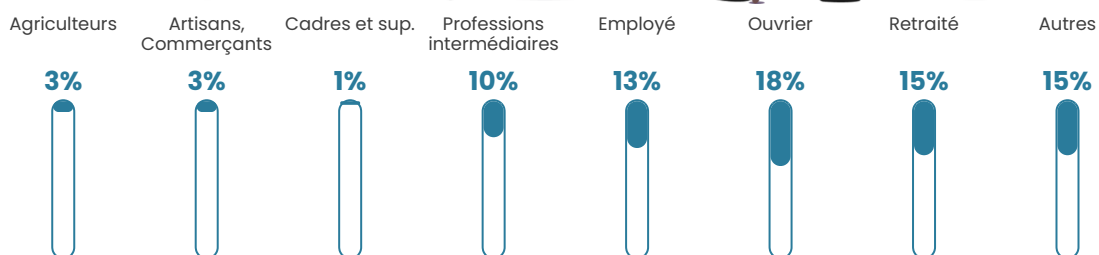

99 h/km²

Revenu moyen

20 940 €/an

Evolution du nombre d'habitants

Sources : Institut national de la statistique et des études économiques (insee) selon Les dernières parutions officielles de 2024 portant sur les années 2020, 2021 et 2022.

Tranche d'âge

Activité professionnelle

Niveau de diplôme

Composition des ménages

Profils électoraux

Premier tour

	Marine LE PEN	45.79 %
	Jean-Luc MÉLENCHON	18.07 %
	Emmanuel MACRON	15.35 %
	Éric ZEMMOUR	5.45 %
	Jean LASSALLE	2.97 %
	Fabien ROUSSEL	2.48 %
	Nicolas DUPONT-AIGNAN	2.48 %
	Valérie PÉCRESSE	2.23 %
	Anne HIDALGO	1.98 %
	Yannick JADOT	1.73 %
	Nathalie ARTHAUD	0.74 %
	Philippe POUTOU	0.74 %