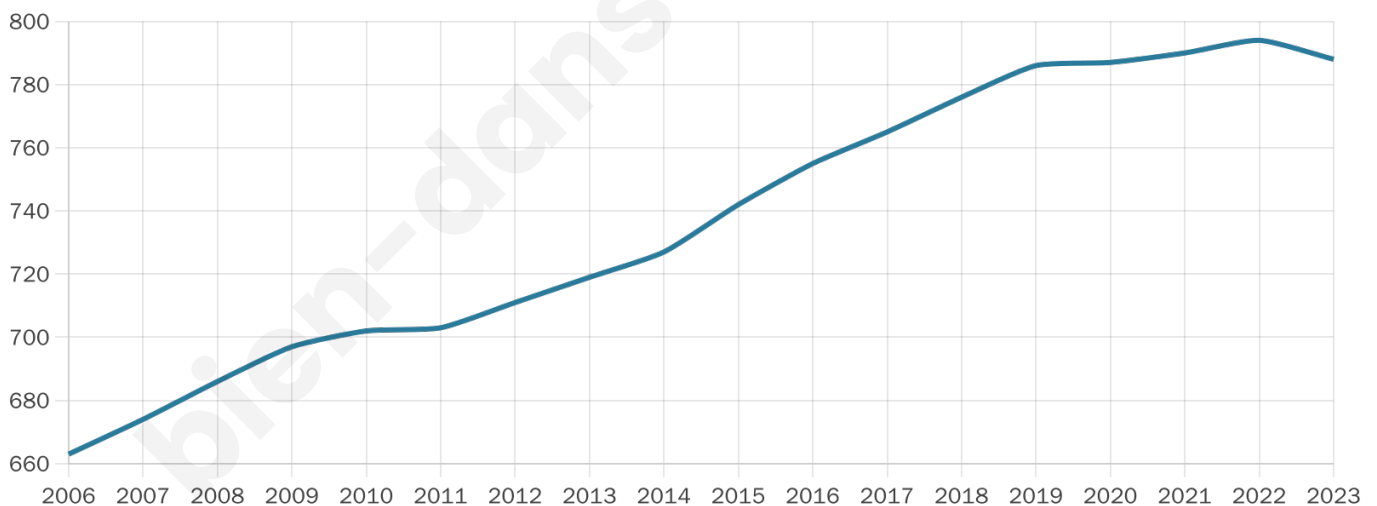

Version web

Ville de Bouquehault

Présenté par

BIEN dans
ma **VILLE** 

Sommaire

Situation géographique	3
Statistiques sur la population	4
Evolution du nombre d'habitants	4
Tranche d'âge	5
0-14 ans	5
15-29 ans	5
30-44 ans	5
45-59 ans	5
60-74 ans	5
75-89 ans	5
90 ans et +	5
Activité professionnelle	5
Agriculteurs	5
Artisans, Commerçants	5
Cadres et sup.	5
Professions intermédiaires	5
Employé	5
Ouvrier	5
Retraité	5
Autres	5
Niveau de diplôme	6
Sans diplôme ou CEP	6
Brevet, BEPC, DNB	6
CAP-BEP ou équivalent	6
BAC ou équivalent	6
BAC+2	6
BAC+3 ou +4	6
BAC+5 ou plus	6
Composition des ménages	6
Couple sans enfant	6
Couple avec enfant(s)	6
Famille monoparentale	6
Colocation / Autre	6
Personnes seules	6
Profils électoraux	7
Premier tour	7
Sécurité	8
Evolution du nombre d'infractions	8
Pour comparer	9
Services à la population	10
Commerce	10
Éducation	10
Villes autour de Bouquehault	11

788

Age moyen

36 ans

Pop active

49.9%

Taux chômage

8.6%

Pop densité

99 h/km²

Revenu moyen

20 940 €/an

Evolution du nombre d'habitants

Sources : Institut national de la statistique et des études économiques (insee) selon Les dernières parutions officielles de 2024 portant sur les années 2020, 2021 et 2022.