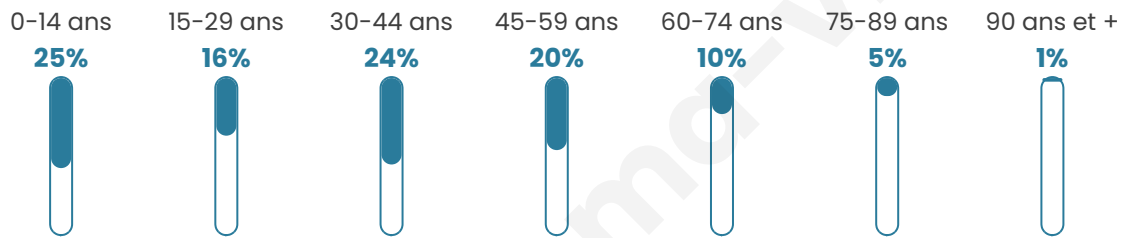

788

Age moyen

36 ans

Pop active

49.9%

Taux chômage

8.6%

Pop densité

99 h/km²

Revenu moyen

20 940 €/an

Evolution du nombre d'habitants

Sources : Institut national de la statistique et des études économiques (insee) selon Les dernières parutions officielles de 2024 portant sur les années 2020, 2021 et 2022.

Tranche d'âge

Activité professionnelle

Niveau de diplôme

Composition des ménages

Profils électoraux

Premier tour

	Marine LE PEN	45.79 %
	Jean-Luc MÉLENCHON	18.07 %
	Emmanuel MACRON	15.35 %
	Éric ZEMMOUR	5.45 %
	Jean LASSALLE	2.97 %
	Fabien ROUSSEL	2.48 %
	Nicolas DUPONT-AIGNAN	2.48 %
	Valérie PÉCRESSE	2.23 %
	Anne HIDALGO	1.98 %
	Yannick JADOT	1.73 %
	Nathalie ARTHAUD	0.74 %
	Philippe POUTOU	0.74 %

545 inscrits

Participation : 75.05%

Votes blancs : 1.22%

Votes nuls : 0.00%

Second tour

	Emmanuel MACRON	28,31 %
	Marine LE PEN	71,69 %

546 inscrits

Participation : 74.73%