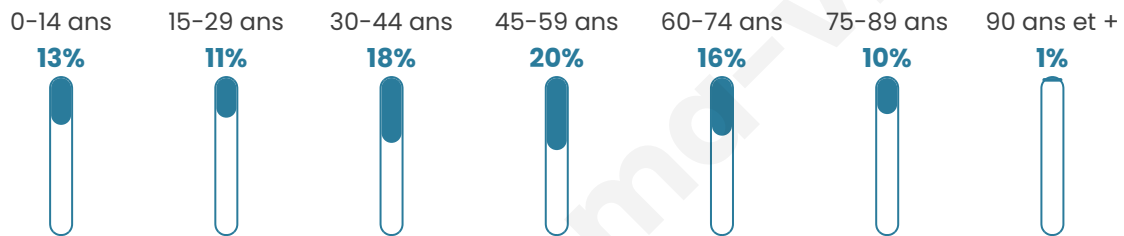

# Statistiques sur la population

Nombre d'habitants

**157**

Age moyen

**45 ans**

Pop active

**45.2%**

Taux chômage

**13.8%**

Pop densité

**10 h/km<sup>2</sup>**

Revenu moyen

**21 310 €/an**

## Evolution du nombre d'habitants

Sources : Institut national de la statistique et des études économiques (insee) selon Les dernières parutions officielles de 2024 portant sur les années 2020, 2021 et 2022.

## Tranche d'âge