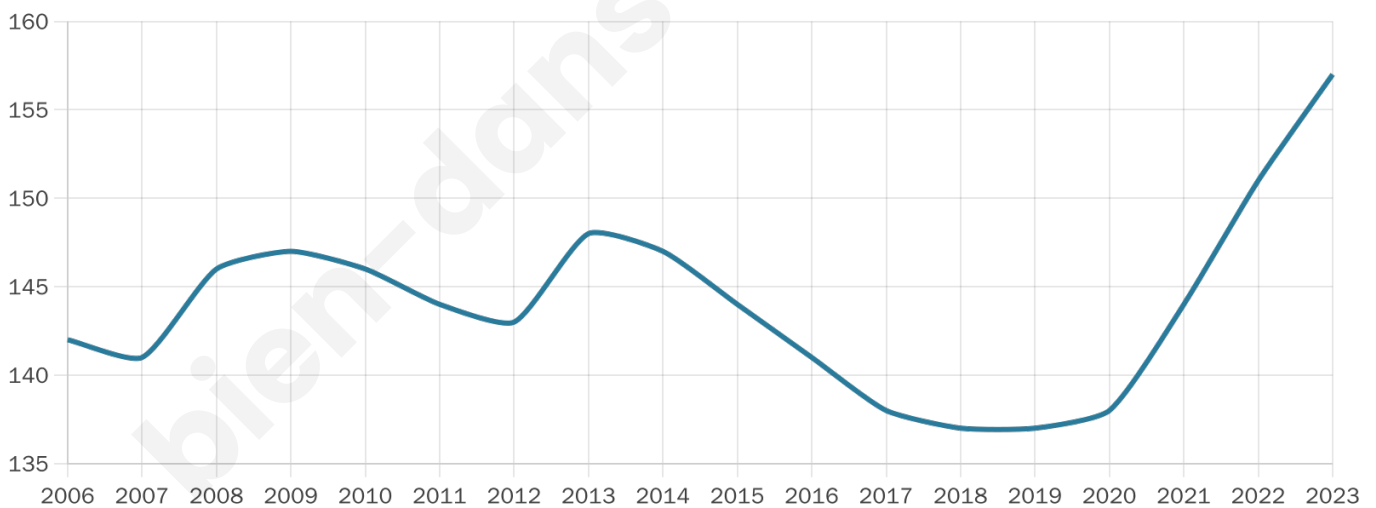

# Statistiques sur la population

Nombre d'habitants

**157**

Age moyen

**45 ans**

Pop active

**45.2%**

Taux chômage

**13.8%**

Pop densité

**10 h/km<sup>2</sup>**

Revenu moyen

**21 310 €/an**

## Evolution du nombre d'habitants

Sources : Institut national de la statistique et des études économiques (insee) selon Les dernières parutions officielles de 2024 portant sur les années 2020, 2021 et 2022.