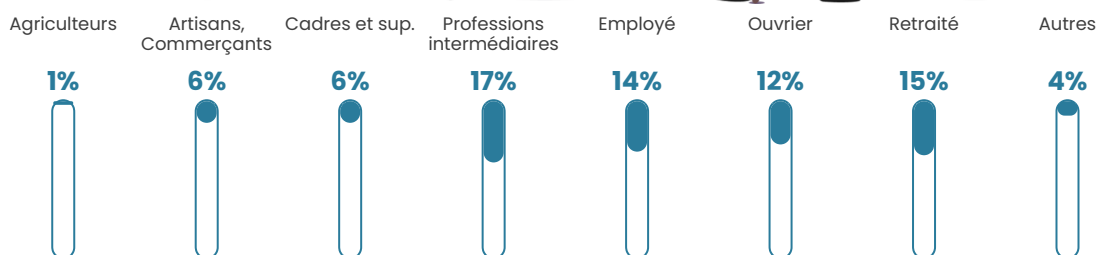

Pop densité

50 h/km²

Revenu moyen

22 840 €/an

Evolution du nombre d'habitants

Sources : Institut national de la statistique et des études économiques (insee) selon Les dernières parutions officielles de 2024 portant sur les années 2020, 2021 et 2022.

Tranche d'âge

Activité professionnelle

Niveau de diplôme

Composition des ménages

Profils électoraux

Premier tour

	Marine LE PEN	34.99 %
	Emmanuel MACRON	23.03 %
	Jean-Luc MÉLENCHON	17.20 %
	Éric ZEMMOUR	5.83 %
	Valérie PÉCRESSÉ	5.83 %
	Jean LASSALLE	4.66 %
	Yannick JADOT	3.50 %
	Anne HIDALGO	1.75 %
	Nicolas DUPONT- AIGNAN	1.75 %
	Fabien ROUSSEL	1.46 %
	Nathalie ARTHAUD	0.00 %
	Philippe POUTOU	0.00 %