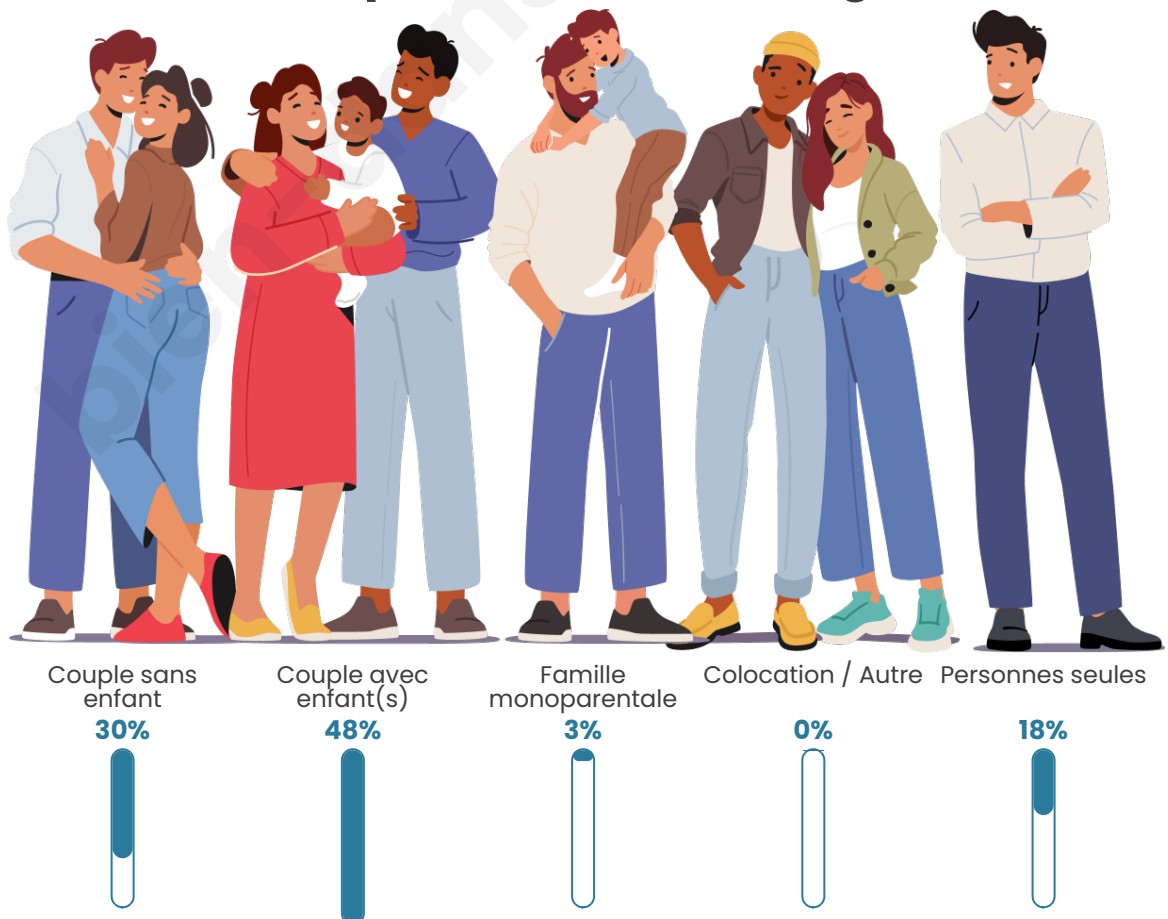

Nombre d'habitants

703

Age moyen

36 ans

Pop active

53.3%

Taux chômage

5.5%

Tranche d'âge

Activité professionnelle

Niveau de diplôme

Composition des ménages

Profils électoraux

Premier tour

	Marine LE PEN	34.99 %
	Emmanuel MACRON	23.03 %
	Jean-Luc MÉLENCHON	17.20 %
	Éric ZEMMOUR	5.83 %
	Valérie PÉCRESSÉ	5.83 %
	Jean LASSALLE	4.66 %
	Yannick JADOT	3.50 %
	Anne HIDALGO	1.75 %
	Nicolas DUPONT- AIGNAN	1.75 %
	Fabien ROUSSEL	1.46 %
	Nathalie ARTHAUD	0.00 %
	Philippe POUTOU	0.00 %