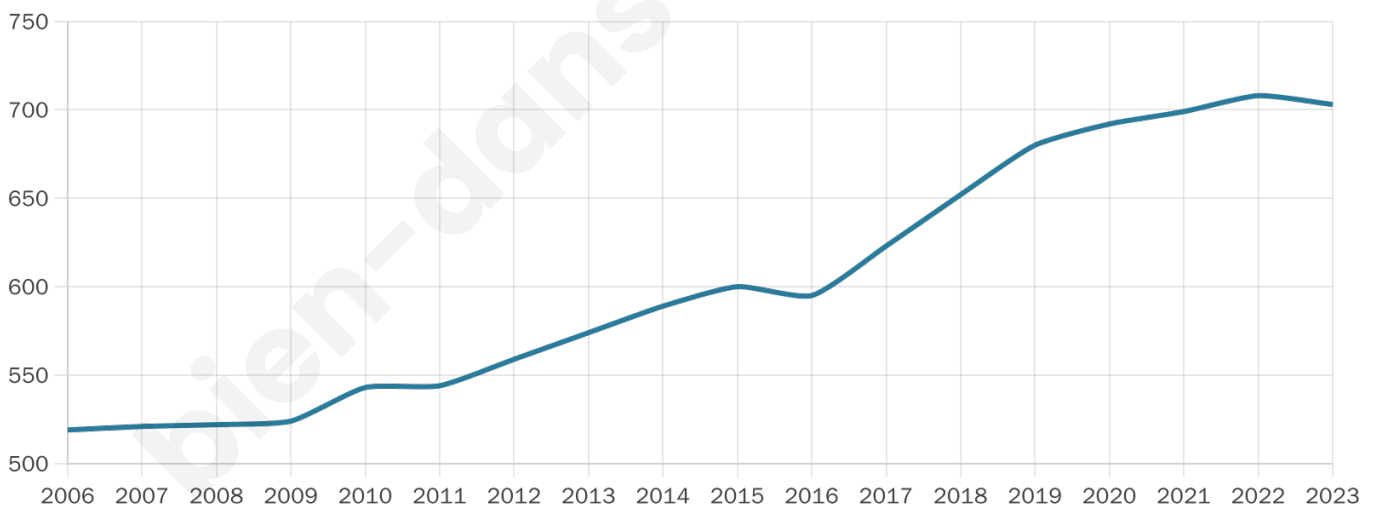

Nombre d'habitants

703

Age moyen

36 ans

Pop active

53.3%

Taux chômage

5.5%

Pop densité

50 h/km²

Revenu moyen

22 840 €/an

Evolution du nombre d'habitants

Sources : Institut national de la statistique et des études économiques (insee) selon Les dernières parutions officielles de 2024 portant sur les années 2020, 2021 et 2022.

Tranche d'âge

Activité professionnelle

Niveau de diplôme

Composition des ménages

Profils électoraux

Premier tour

	Marine LE PEN	34.99 %
	Emmanuel MACRON	23.03 %
	Jean-Luc MÉLENCHON	17.20 %
	Éric ZEMMOUR	5.83 %
	Valérie PÉCRESSÉ	5.83 %
	Jean LASSALLE	4.66 %
	Yannick JADOT	3.50 %
	Anne HIDALGO	1.75 %
	Nicolas DUPONT- AIGNAN	1.75 %
	Fabien ROUSSEL	1.46 %
	Nathalie ARTHAUD	0.00 %
	Philippe POUTOU	0.00 %