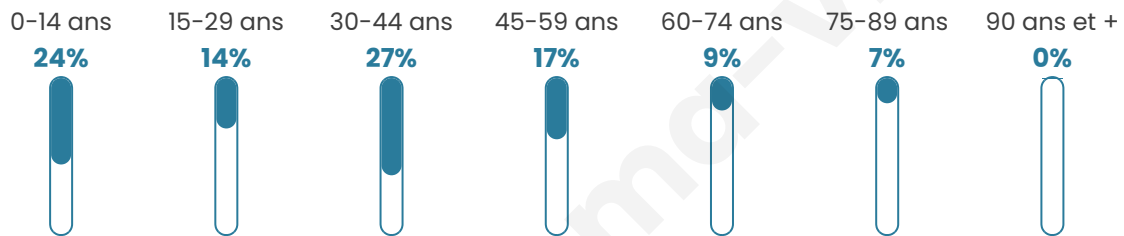

Nombre d'habitants

703

Age moyen

36 ans

Pop active

53.3%

Taux chômage

5.5%

Pop densité

50 h/km²

Revenu moyen

22 840 €/an

Evolution du nombre d'habitants

Sources : Institut national de la statistique et des études économiques (insee) selon Les dernières parutions officielles de 2024 portant sur les années 2020, 2021 et 2022.

Tranche d'âge

Activité professionnelle

Niveau de diplôme

Composition des ménages

Profils électoraux

Premier tour

	Marine LE PEN	34.99 %
	Emmanuel MACRON	23.03 %
	Jean-Luc MÉLENCHON	17.20 %
	Éric ZEMMOUR	5.83 %
	Valérie PÉCRESSÉ	5.83 %
	Jean LASSALLE	4.66 %
	Yannick JADOT	3.50 %
	Anne HIDALGO	1.75 %
	Nicolas DUPONT- AIGNAN	1.75 %
	Fabien ROUSSEL	1.46 %
	Nathalie ARTHAUD	0.00 %
	Philippe POUTOU	0.00 %

433 inscrits

Participation : 81.99%

Votes blancs : 0.28%

Votes nuls : 3.10%

Second tour

	Emmanuel MACRON	43,97 %
	Marine LE PEN	56,03 %

433 inscrits

Participation : 76.91%