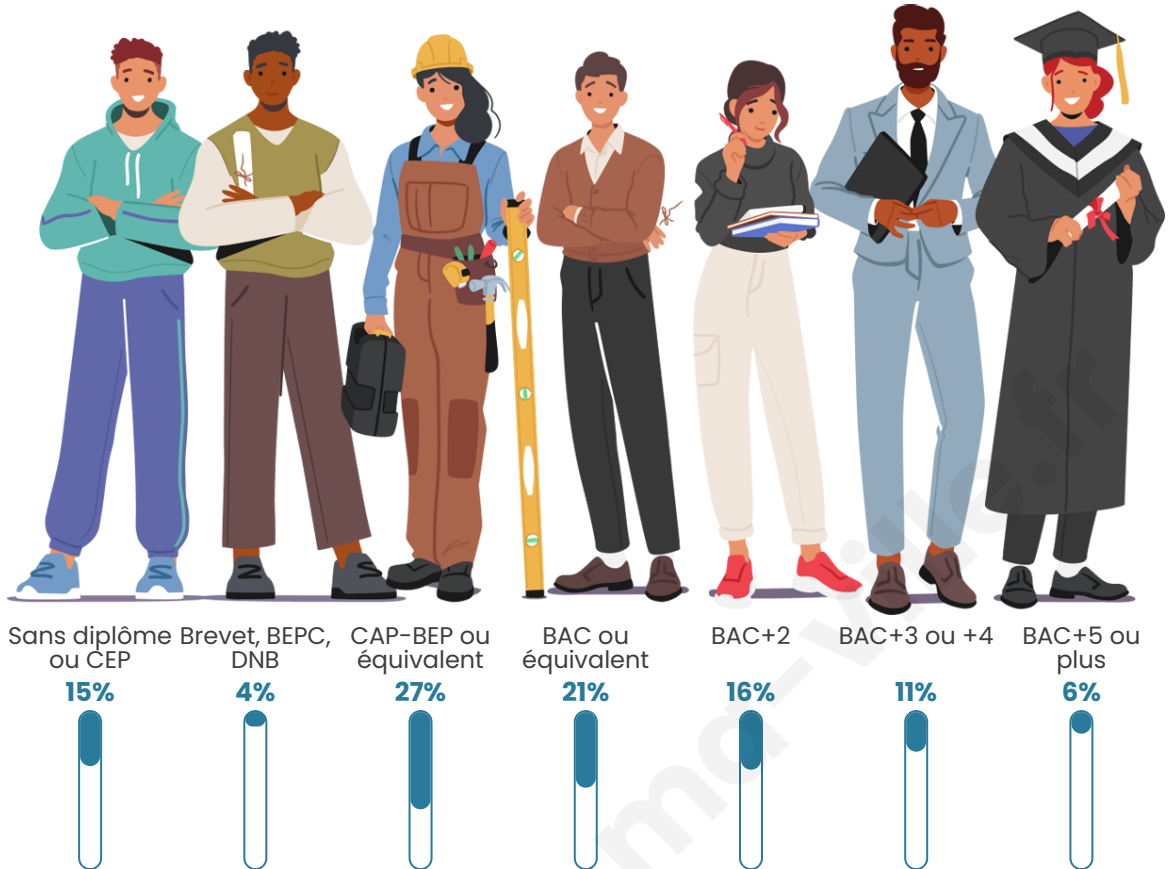

Nombre d'habitants

703

Age moyen

36 ans

Pop active

53.3%

Taux chômage

5.5%

Pop densité

50 h/km²

Revenu moyen

22 840 €/an

Evolution du nombre d'habitants

Sources : Institut national de la statistique et des études économiques (insee) selon Les dernières parutions officielles de 2024 portant sur les années 2020, 2021 et 2022.

Tranche d'âge

Activité professionnelle

Niveau de diplôme

Composition des ménages

Profils électoraux

Premier tour

	Marine LE PEN	34.99 %
	Emmanuel MACRON	23.03 %
	Jean-Luc MÉLENCHON	17.20 %
	Éric ZEMMOUR	5.83 %
	Valérie PÉCRESSÉ	5.83 %
	Jean LASSALLE	4.66 %
	Yannick JADOT	3.50 %
	Anne HIDALGO	1.75 %
	Nicolas DUPONT- AIGNAN	1.75 %
	Fabien ROUSSEL	1.46 %
	Nathalie ARTHAUD	0.00 %
	Philippe POUTOU	0.00 %