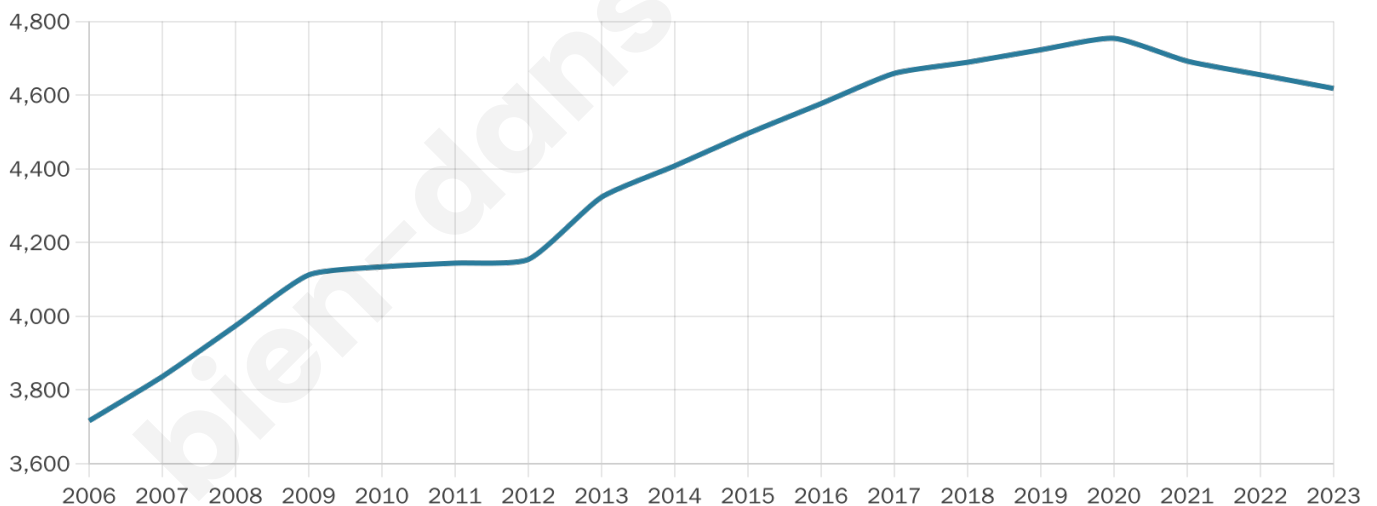

# Statistiques sur la population

Nombre d'habitants

**4 618**

Age moyen

**39 ans**

Pop active

**51.5%**

Taux chômage

**5.1%**

Pop densité

**257 h/km<sup>2</sup>**

Revenu moyen

**27 260 €/an**

## Evolution du nombre d'habitants

Sources : Institut national de la statistique et des études économiques (insee) selon Les dernières parutions officielles de 2024 portant sur les années 2020, 2021 et 2022.