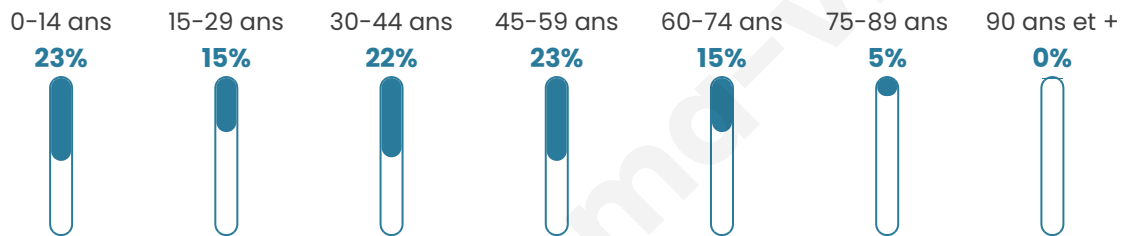

# Statistiques sur la population

Nombre d'habitants

**4 618**

Age moyen

**39 ans**

Pop active

**51.5%**

Taux chômage

**5.1%**

Pop densité

**257 h/km<sup>2</sup>**

Revenu moyen

**27 260 €/an**

## Evolution du nombre d'habitants

Sources : Institut national de la statistique et des études économiques (insee) selon Les dernières parutions officielles de 2024 portant sur les années 2020, 2021 et 2022.

## Tranche d'âge