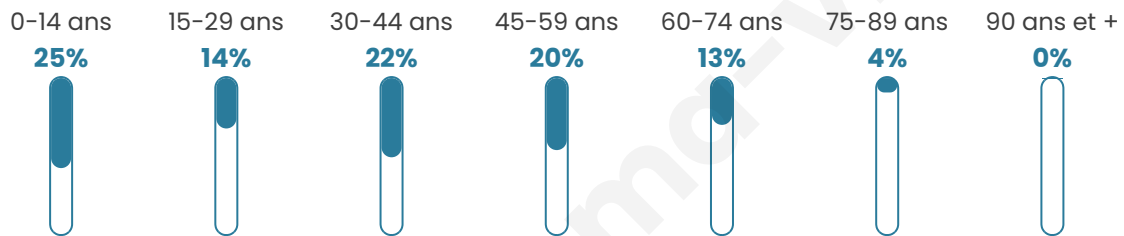

# Statistiques sur la population

Nombre d'habitants

**1 236**

Age moyen

**36 ans**

Pop active

**49%**

Taux chômage

**7%**

Pop densité

**177 h/km<sup>2</sup>**

Revenu moyen

**24 720 €/an**

## Evolution du nombre d'habitants

Sources : Institut national de la statistique et des études économiques (insee) selon Les dernières parutions officielles de 2024 portant sur les années 2020, 2021 et 2022.

## Tranche d'âge