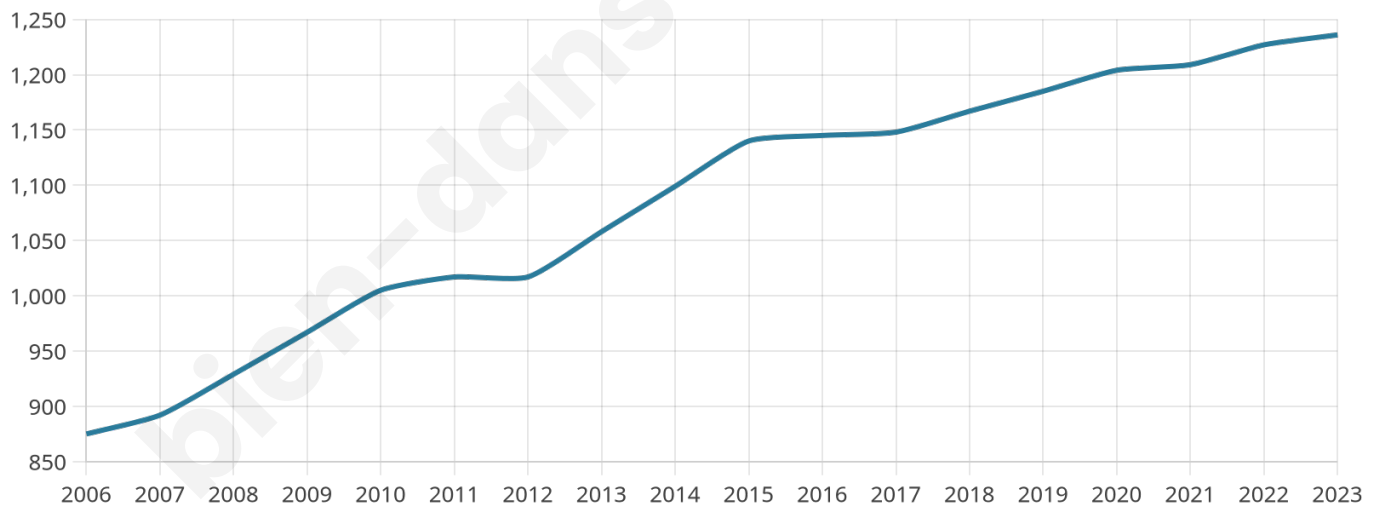

# Statistiques sur la population

Nombre d'habitants

**1 236**

Age moyen

**36 ans**

Pop active

**49%**

Taux chômage

**7%**

Pop densité

**177 h/km<sup>2</sup>**

Revenu moyen

**24 720 €/an**

## Evolution du nombre d'habitants

Sources : Institut national de la statistique et des études économiques (insee) selon Les dernières parutions officielles de 2024 portant sur les années 2020, 2021 et 2022.