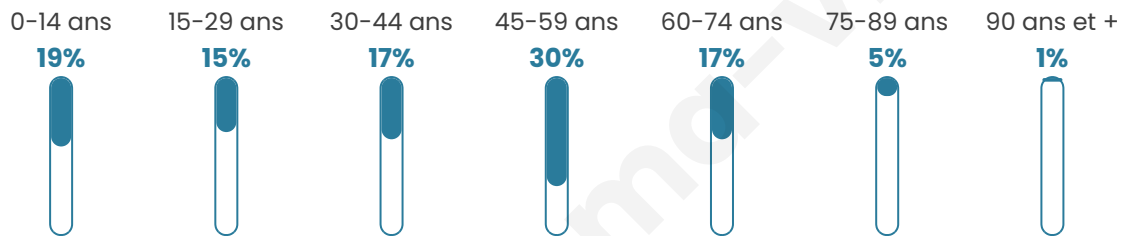

# Statistiques sur la population

Nombre d'habitants

**624**

Age moyen

**41 ans**

Pop active

**49.2%**

Taux chômage

**4.1%**

Pop densité

**156 h/km<sup>2</sup>**

Revenu moyen

**38 250 €/an**

## Evolution du nombre d'habitants

Sources : Institut national de la statistique et des études économiques (insee) selon Les dernières parutions officielles de 2024 portant sur les années 2020, 2021 et 2022.

## Tranche d'âge