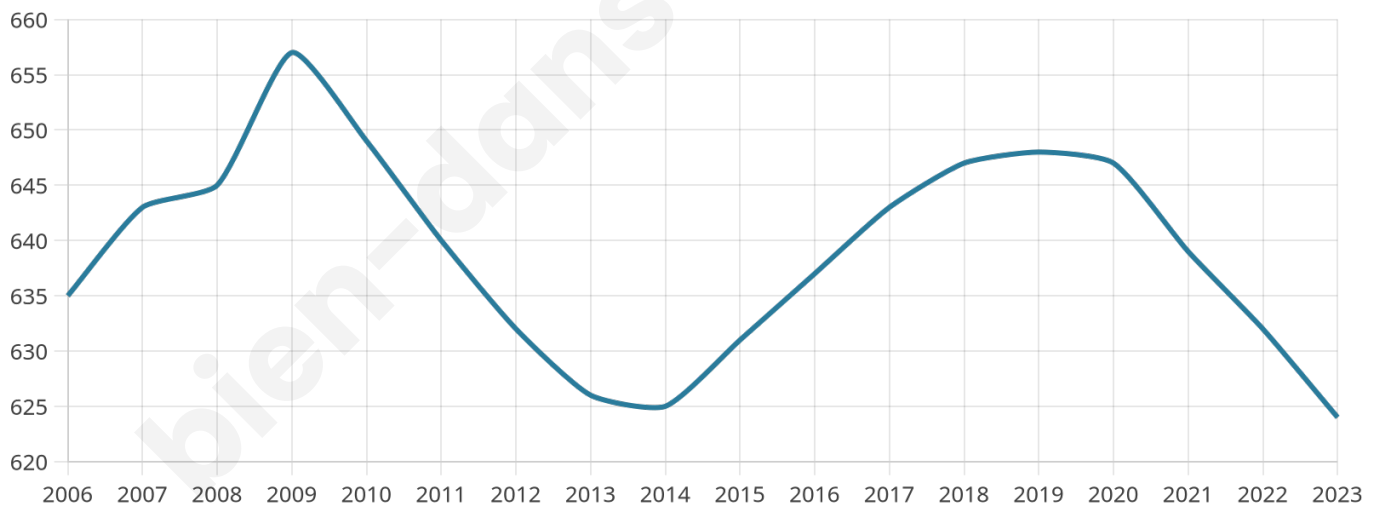

# Statistiques sur la population

Nombre d'habitants

**624**

Age moyen

**41 ans**

Pop active

**49.2%**

Taux chômage

**4.1%**

Pop densité

**156 h/km<sup>2</sup>**

Revenu moyen

**38 250 €/an**

## Evolution du nombre d'habitants

Sources : Institut national de la statistique et des études économiques (insee) selon Les dernières parutions officielles de 2024 portant sur les années 2020, 2021 et 2022.