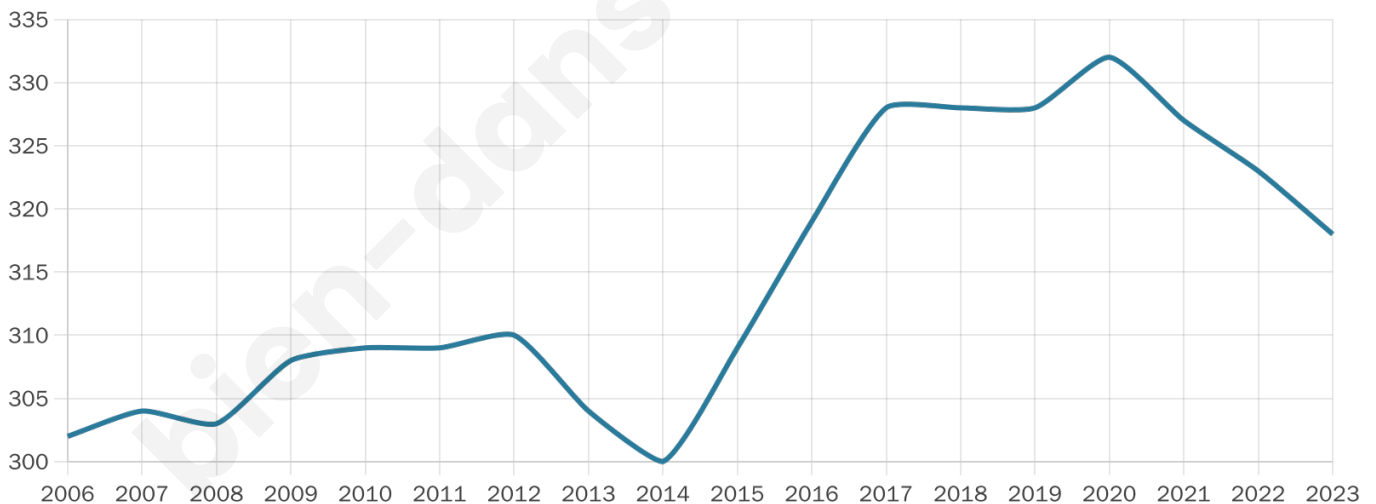

318

Age moyen

45 ans

Pop active

45.9%

Taux chômage

2.1%

Pop densité

12 h/km²

Revenu moyen

27 630 €/an

Evolution du nombre d'habitants

Sources : Institut national de la statistique et des études économiques (insee) selon Les dernières parutions officielles de 2024 portant sur les années 2020, 2021 et 2022.