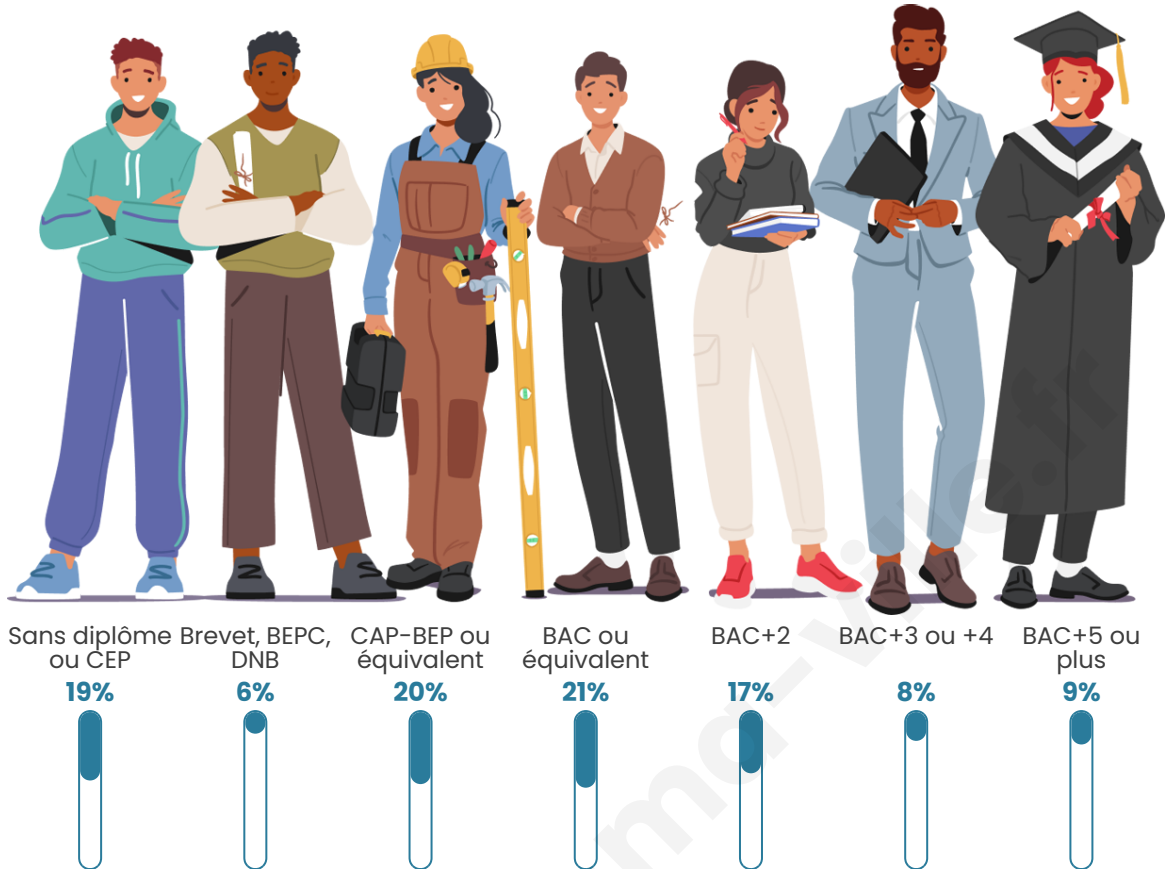

318

Age moyen

45 ans

Pop active

45.9%

Taux chômage

2.1%

Pop densité

Tranche d'âge

Activité professionnelle

Niveau de diplôme

Composition des ménages

Profils électoraux

Premier tour

	Emmanuel MACRON	28.00 %
	Marine LE PEN	27.56 %
	Éric ZEMMOUR	15.56 %
	Jean-Luc MÉLENCHON	9.33 %
	Valérie PÉCRESSÉ	8.44 %
	Jean LASSALLE	4.44 %
	Yannick JADOT	3.11 %
	Anne HIDALGO	1.33 %
	Nicolas DUPONT- AIGNAN	1.33 %
	Fabien ROUSSEL	0.89 %
	Nathalie ARTHAUD	0.00 %
	Philippe POUTOU	0.00 %