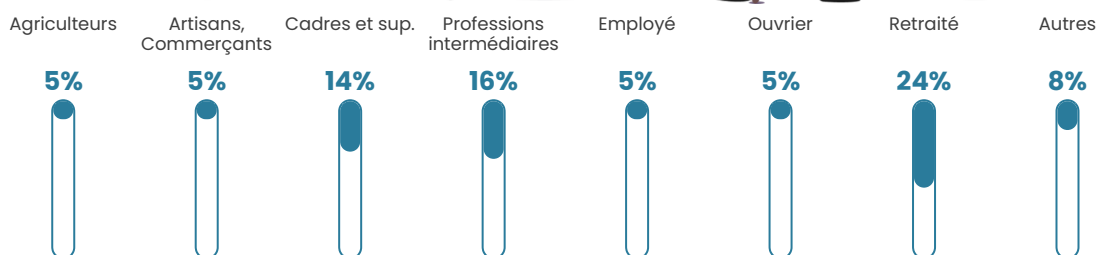

12 h/km²

Revenu moyen

27 630 €/an

Evolution du nombre d'habitants

Sources : Institut national de la statistique et des études économiques (insee) selon Les dernières parutions officielles de 2024 portant sur les années 2020, 2021 et 2022.

Tranche d'âge

Activité professionnelle

Niveau de diplôme

Composition des ménages

Profils électoraux

Premier tour

	Emmanuel MACRON	28.00 %
	Marine LE PEN	27.56 %
	Éric ZEMMOUR	15.56 %
	Jean-Luc MÉLENCHON	9.33 %
	Valérie PÉCRESSÉ	8.44 %
	Jean LASSALLE	4.44 %
	Yannick JADOT	3.11 %
	Anne HIDALGO	1.33 %
	Nicolas DUPONT- AIGNAN	1.33 %
	Fabien ROUSSEL	0.89 %
	Nathalie ARTHAUD	0.00 %
	Philippe POUTOU	0.00 %