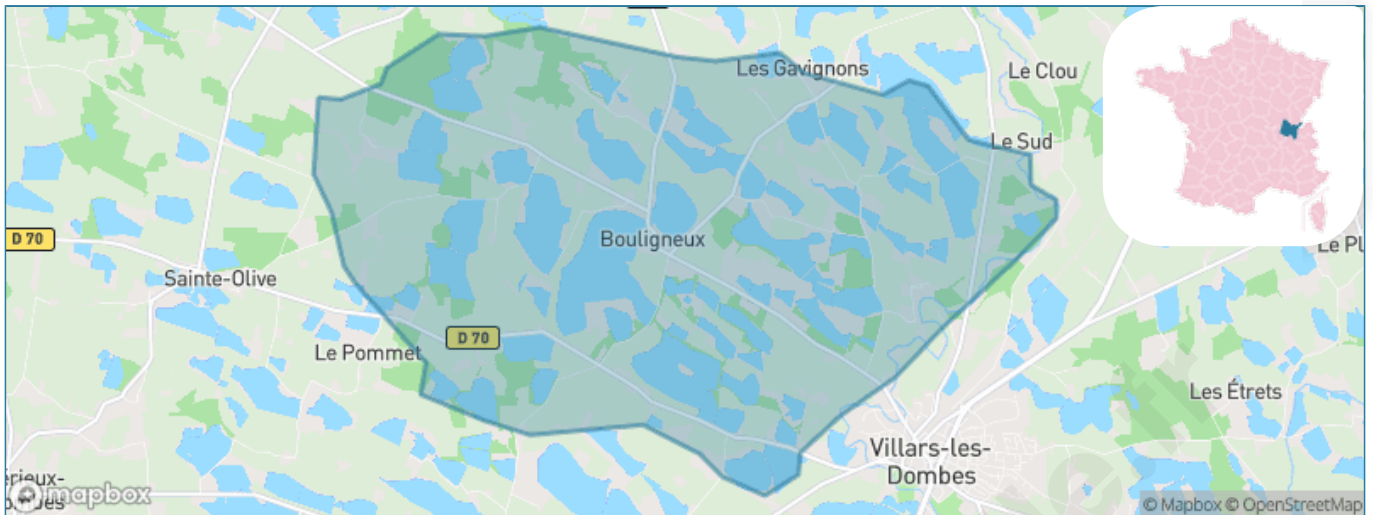

Version web

Ville de Bouligneux

Présenté par

BIEN dans
ma **VILLE** 

Sommaire

Situation géographique	3
Statistiques sur la population	4
Evolution du nombre d'habitants	4
Tranche d'âge	5
0-14 ans	5
15-29 ans	5
30-44 ans	5
45-59 ans	5
60-74 ans	5
75-89 ans	5
90 ans et +	5
Activité professionnelle	5
Agriculteurs	5
Artisans, Commerçants	5
Cadres et sup.	5
Professions intermédiaires	5
Employé	5
Ouvrier	5
Retraité	5
Autres	5
Niveau de diplôme	6
Sans diplôme ou CEP	6
Brevet, BEPC, DNB	6
CAP-BEP ou équivalent	6
BAC ou équivalent	6
BAC+2	6
BAC+3 ou +4	6
BAC+5 ou plus	6
Composition des ménages	6
Couple sans enfant	6
Couple avec enfant(s)	6
Famille monoparentale	6
Colocation / Autre	6
Personnes seules	6
Profils électoraux	7
Premier tour	7
Sécurité	8
Evolution du nombre d'infractions	8
Pour comparer	9
Services à la population	10
Commerce	10
Éducation	10
Villes autour de Bouligneux	11

Situation géographique

i Informations clés

- **Région** : Auvergne-Rhône-Alpes
- **Département** : Ain
- **Code postal** : 01330
- **Superficie** : 26 km²

Statistiques sur la population

Nombre d'habitants