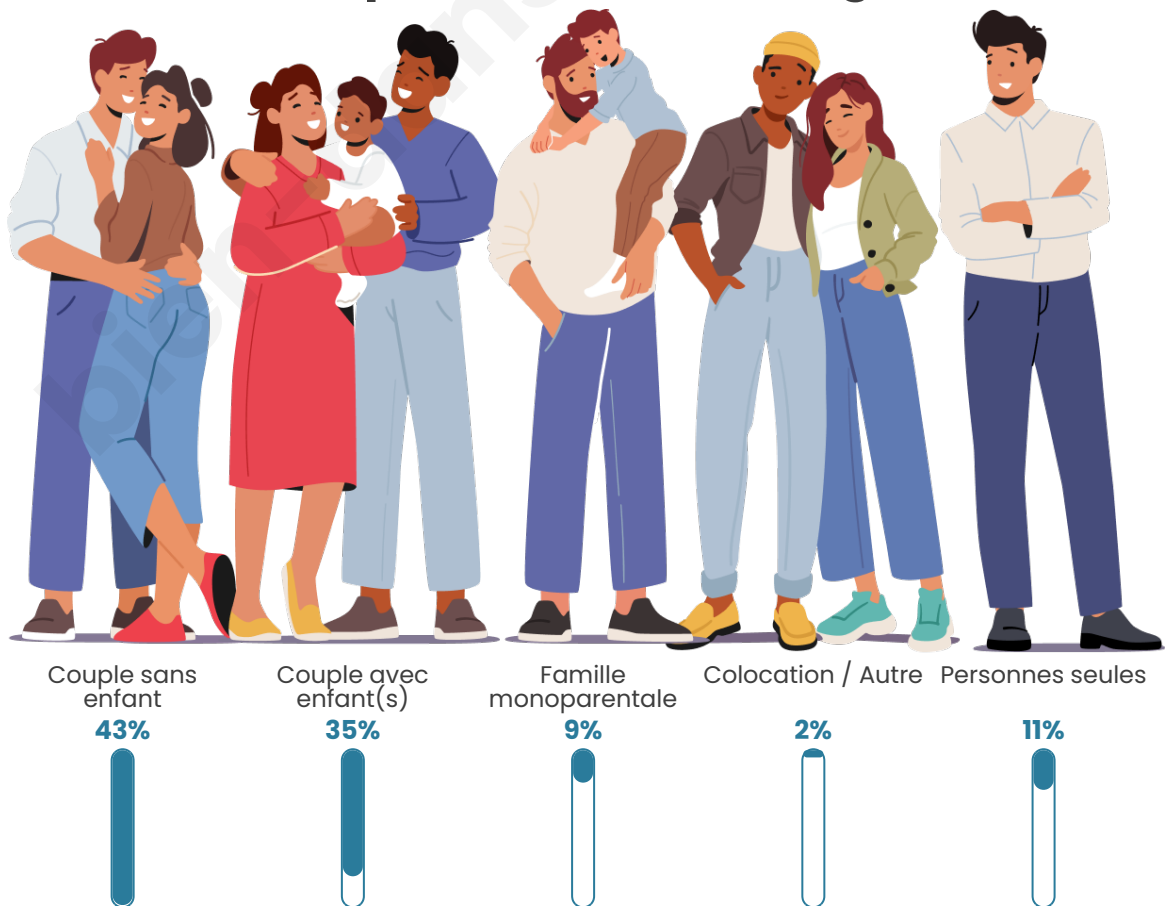

Tranche d'âge

Activité professionnelle

Niveau de diplôme

Composition des ménages

Profils électoraux

Premier tour

	Emmanuel MACRON	28.00 %
	Marine LE PEN	27.56 %
	Éric ZEMMOUR	15.56 %
	Jean-Luc MÉLENCHON	9.33 %
	Valérie PÉCRESSÉ	8.44 %
	Jean LASSALLE	4.44 %
	Yannick JADOT	3.11 %
	Anne HIDALGO	1.33 %
	Nicolas DUPONT- AIGNAN	1.33 %
	Fabien ROUSSEL	0.89 %
	Nathalie ARTHAUD	0.00 %
	Philippe POUTOU	0.00 %