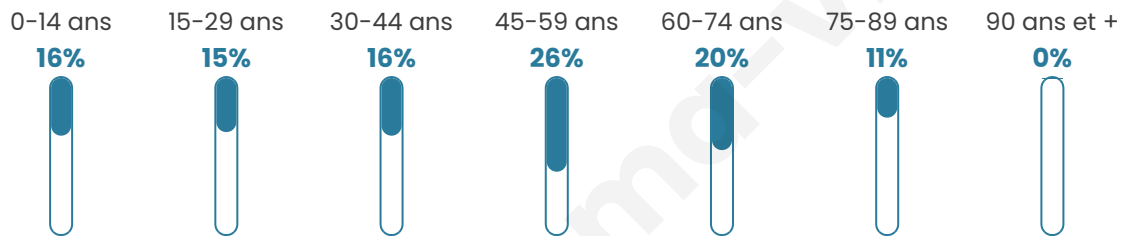

318

Age moyen

45 ans

Pop active

45.9%

Taux chômage

2.1%

Pop densité

12 h/km²

Revenu moyen

27 630 €/an

Evolution du nombre d'habitants

Sources : Institut national de la statistique et des études économiques (insee) selon Les dernières parutions officielles de 2024 portant sur les années 2020, 2021 et 2022.

Tranche d'âge

Activité professionnelle

Niveau de diplôme

Composition des ménages

Profils électoraux

Premier tour

	Emmanuel MACRON	28.00 %
	Marine LE PEN	27.56 %
	Éric ZEMMOUR	15.56 %
	Jean-Luc MÉLENCHON	9.33 %
	Valérie PÉCRESSÉ	8.44 %
	Jean LASSALLE	4.44 %
	Yannick JADOT	3.11 %
	Anne HIDALGO	1.33 %
	Nicolas DUPONT- AIGNAN	1.33 %
	Fabien ROUSSEL	0.89 %
	Nathalie ARTHAUD	0.00 %
	Philippe POUTOU	0.00 %