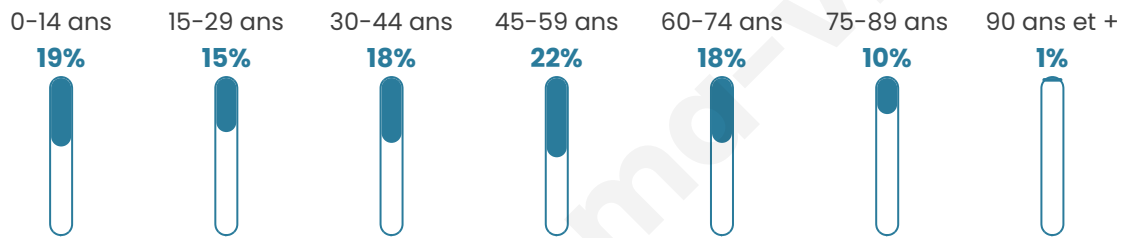

# Statistiques sur la population

Nombre d'habitants

**2 248**

Age moyen

**43 ans**

Pop active

**46.9%**

Taux chômage

**7.1%**

Pop densité

**250 h/km<sup>2</sup>**

Revenu moyen

**23 090 €/an**

## Evolution du nombre d'habitants

Sources : Institut national de la statistique et des études économiques (insee) selon Les dernières parutions officielles de 2024 portant sur les années 2020, 2021 et 2022.

## Tranche d'âge