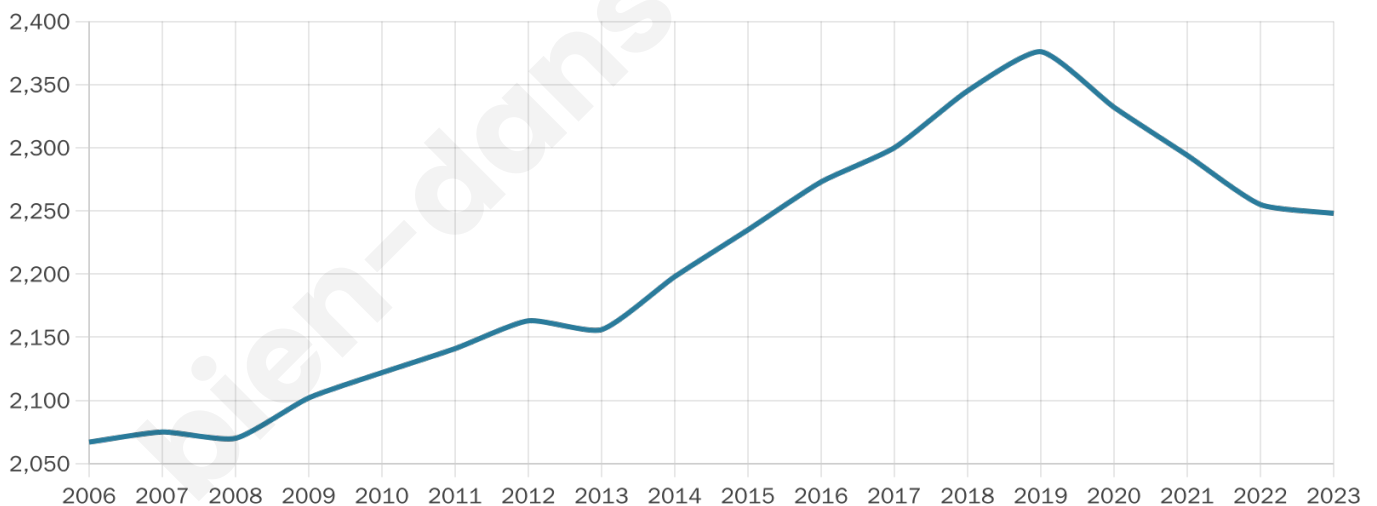

# Statistiques sur la population

Nombre d'habitants

**2 248**

Age moyen

**43 ans**

Pop active

**46.9%**

Taux chômage

**7.1%**

Pop densité

**250 h/km<sup>2</sup>**

Revenu moyen

**23 090 €/an**

## Evolution du nombre d'habitants

Sources : Institut national de la statistique et des études économiques (insee) selon Les dernières parutions officielles de 2024 portant sur les années 2020, 2021 et 2022.