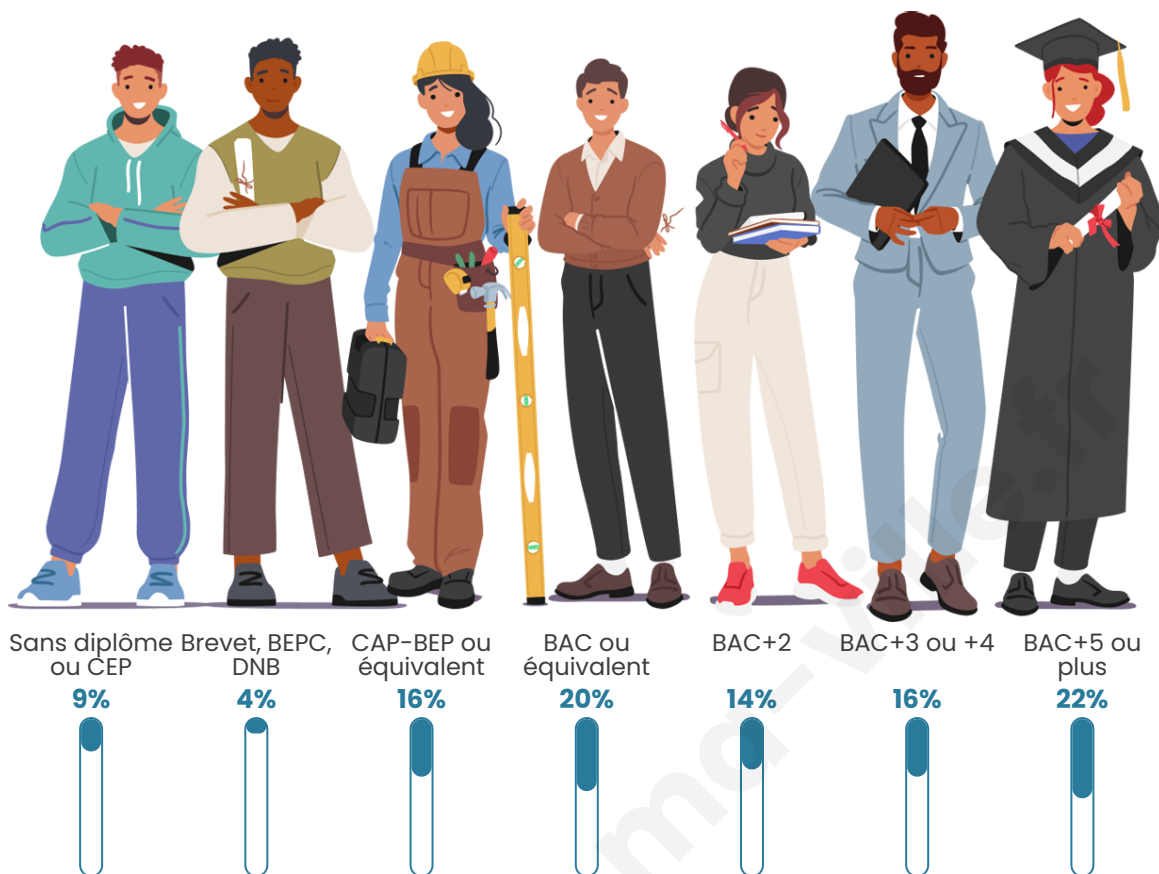

Nombre d'habitants

3 804

Age moyen

42 ans

Pop active

49.5%

Taux chômage

4.4%

Pop densité

543 h/km²

Revenu moyen

30 540 €/an

Evolution du nombre d'habitants

Sources : Institut national de la statistique et des études économiques (insee) selon Les dernières parutions officielles de 2024 portant sur les années 2020, 2021 et 2022.

Tranche d'âge

Activité professionnelle

Niveau de diplôme

Composition des ménages

Profils électoraux

Premier tour

	Emmanuel MACRON	38.27 %
	Marine LE PEN	17.12 %
	Jean-Luc MÉLENCHON	15.51 %
	Éric ZEMMOUR	8.86 %
	Valérie PÉCRESE	6.30 %
	Yannick JADOT	5.04 %
	Jean LASSALLE	2.91 %
	Anne HIDALGO	2.26 %
	Fabien ROUSSEL	1.91 %
	Nicolas DUPONT- AIGNAN	1.35 %
	Philippe POUTOU	0.35 %
	Nathalie ARTHAUD	0.13 %