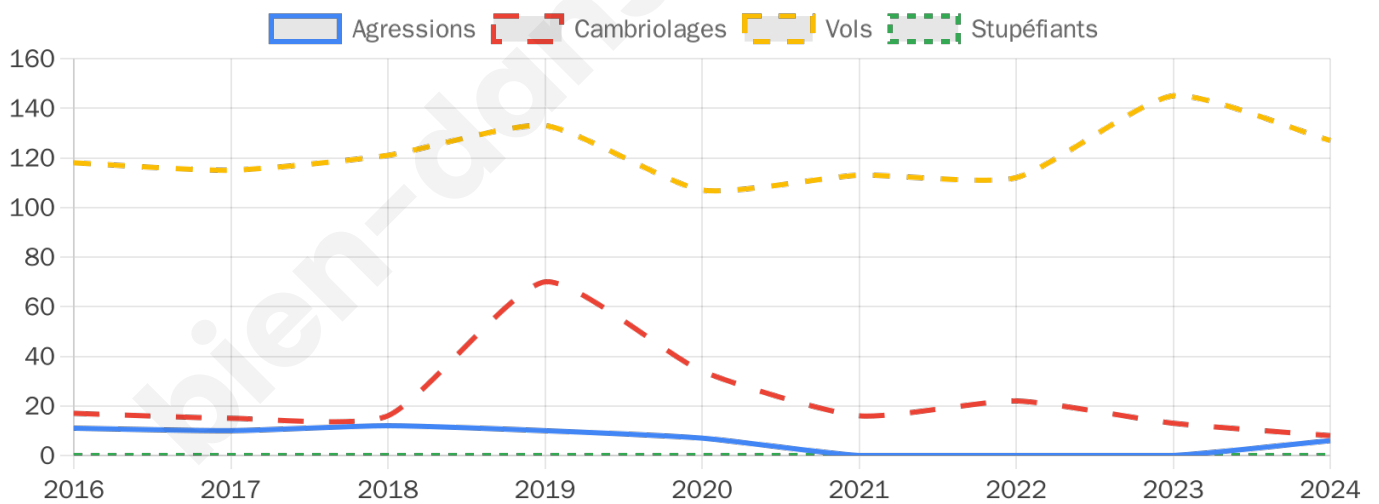

Sécurité

Agressions physiques / sexuelles

6

Cambriolages

8

Vols / dégradations

127

Stupéfiants

0

Evolution du nombre d'infractions