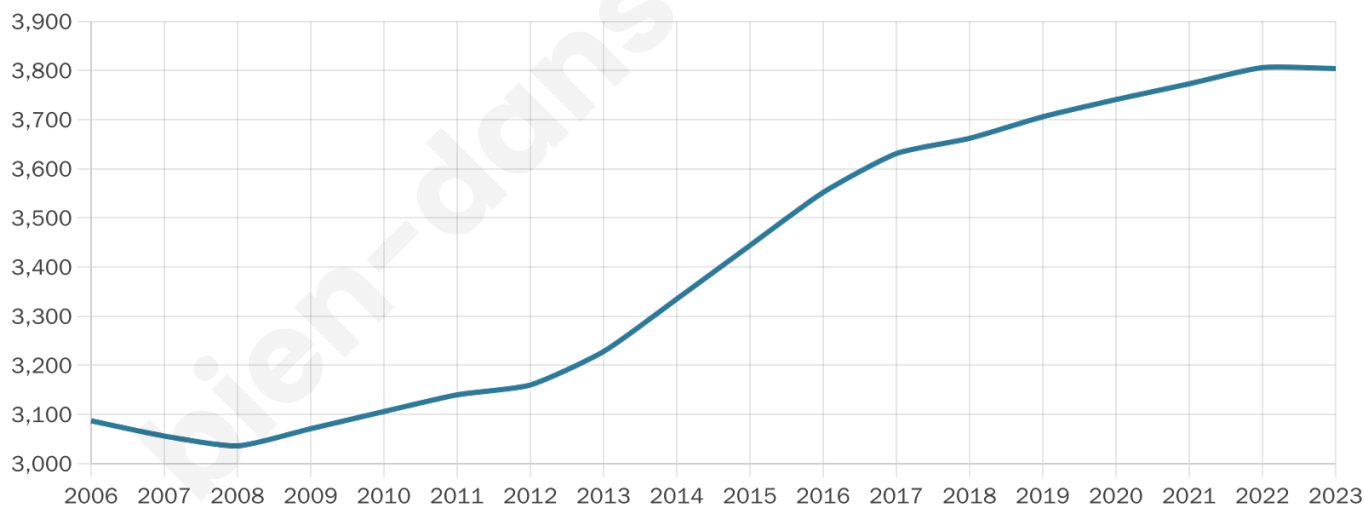

Nombre d'habitants

3 804

Age moyen

42 ans

Pop active

49.5%

Taux chômage

4.4%

Pop densité

543 h/km²

Revenu moyen

30 540 €/an

Evolution du nombre d'habitants

Sources : Institut national de la statistique et des études économiques (insee) selon Les dernières parutions officielles de 2024 portant sur les années 2020, 2021 et 2022.

Tranche d'âge

Activité professionnelle

Niveau de diplôme

Composition des ménages

Profils électoraux

Premier tour

	Emmanuel MACRON	38.27 %
	Marine LE PEN	17.12 %
	Jean-Luc MÉLENCHON	15.51 %
	Éric ZEMMOUR	8.86 %
	Valérie PÉCRESE	6.30 %
	Yannick JADOT	5.04 %
	Jean LASSALLE	2.91 %
	Anne HIDALGO	2.26 %
	Fabien ROUSSEL	1.91 %
	Nicolas DUPONT- AIGNAN	1.35 %
	Philippe POUTOU	0.35 %
	Nathalie ARTHAUD	0.13 %