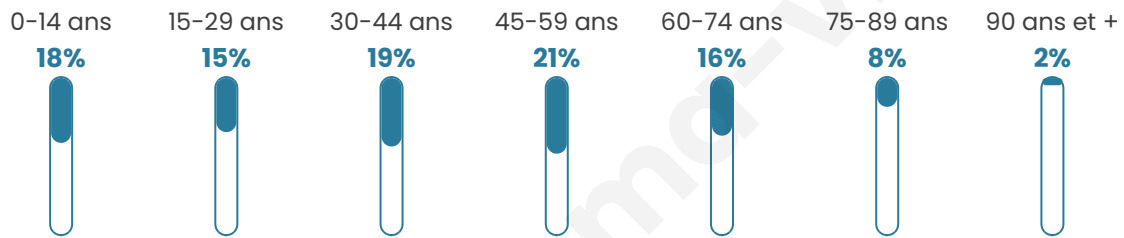

Nombre d'habitants

3 804

Age moyen

42 ans

Pop active

49.5%

Taux chômage

4.4%

Pop densité

543 h/km²

Revenu moyen

30 540 €/an

Evolution du nombre d'habitants

Sources : Institut national de la statistique et des études économiques (insee) selon Les dernières parutions officielles de 2024 portant sur les années 2020, 2021 et 2022.

Tranche d'âge

Activité professionnelle

Niveau de diplôme

Composition des ménages

Profils électoraux

Premier tour

	Emmanuel MACRON	38.27 %
	Marine LE PEN	17.12 %
	Jean-Luc MÉLENCHON	15.51 %
	Éric ZEMMOUR	8.86 %
	Valérie PÉCRESE	6.30 %
	Yannick JADOT	5.04 %
	Jean LASSALLE	2.91 %
	Anne HIDALGO	2.26 %
	Fabien ROUSSEL	1.91 %
	Nicolas DUPONT- AIGNAN	1.35 %
	Philippe POUTOU	0.35 %
	Nathalie ARTHAUD	0.13 %

2 787 inscrits

Participation : 84.36%

Votes blancs : 1.32%

Votes nuls : 0.77%

Second tour

	Emmanuel MACRON	69,43 %
	Marine LE PEN	30,57 %

2 787 inscrits

Participation : 81.56%