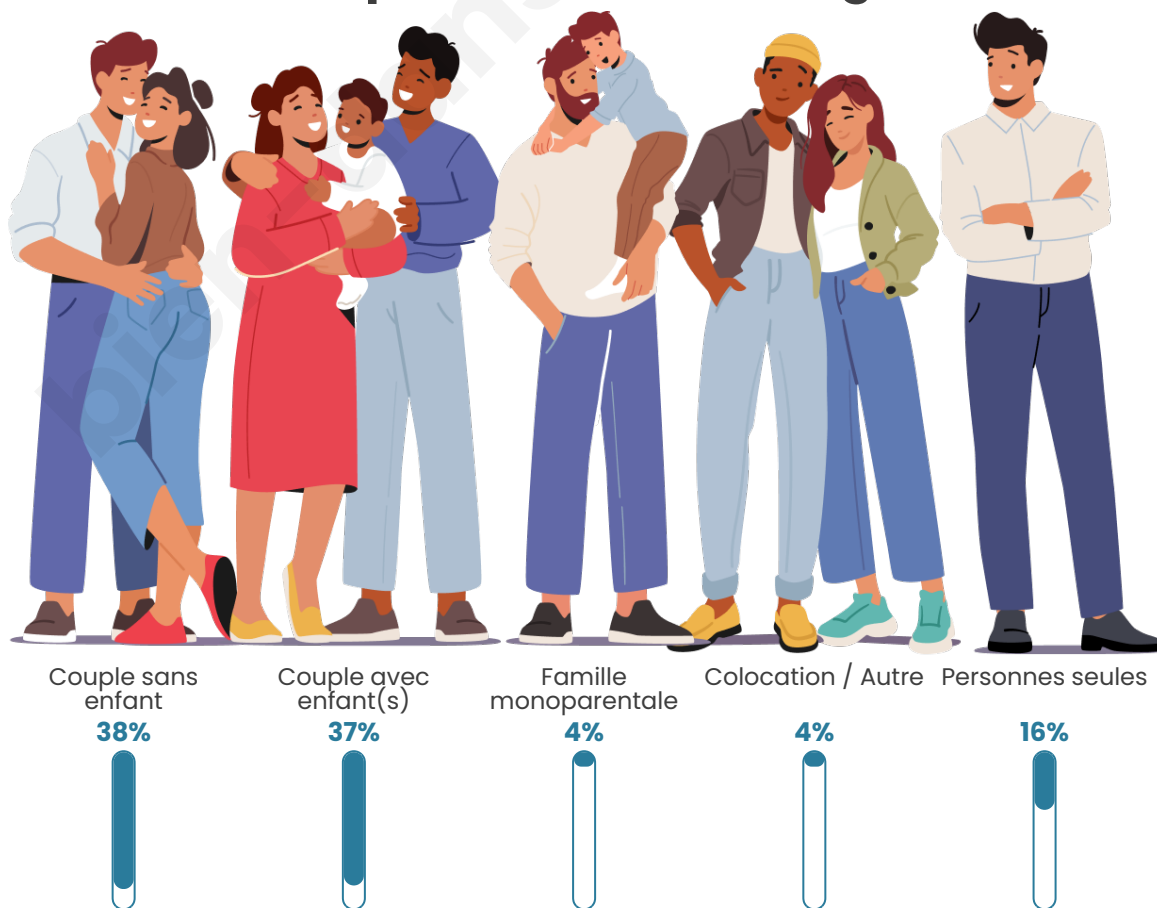

Tranche d'âge

Activité professionnelle

Niveau de diplôme

Composition des ménages

Profils électoraux

Premier tour

	Emmanuel MACRON	38.27 %
	Marine LE PEN	17.12 %
	Jean-Luc MÉLENCHON	15.51 %
	Éric ZEMMOUR	8.86 %
	Valérie PÉCRESE	6.30 %
	Yannick JADOT	5.04 %
	Jean LASSALLE	2.91 %
	Anne HIDALGO	2.26 %
	Fabien ROUSSEL	1.91 %
	Nicolas DUPONT- AIGNAN	1.35 %
	Philippe POUTOU	0.35 %
	Nathalie ARTHAUD	0.13 %