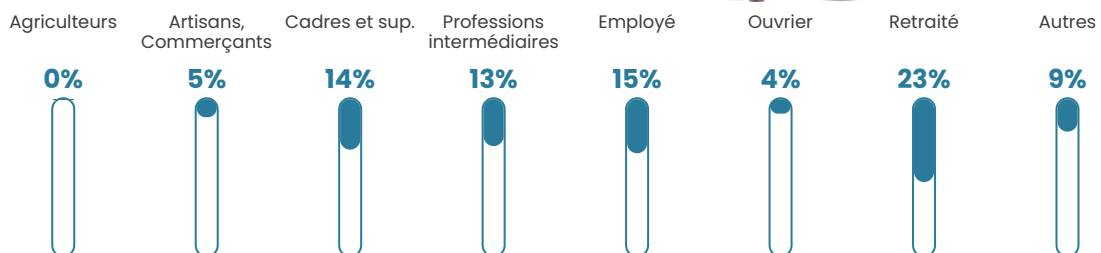

Pop densité

543 h/km²

Revenu moyen

30 540 €/an

Evolution du nombre d'habitants

Sources : Institut national de la statistique et des études économiques (insee) selon Les dernières parutions officielles de 2024 portant sur les années 2020, 2021 et 2022.

Tranche d'âge

Activité professionnelle

Niveau de diplôme

Composition des ménages

Profils électoraux

Premier tour

	Emmanuel MACRON	38.27 %
	Marine LE PEN	17.12 %
	Jean-Luc MÉLENCHON	15.51 %
	Éric ZEMMOUR	8.86 %
	Valérie PÉCRESE	6.30 %
	Yannick JADOT	5.04 %
	Jean LASSALLE	2.91 %
	Anne HIDALGO	2.26 %
	Fabien ROUSSEL	1.91 %
	Nicolas DUPONT- AIGNAN	1.35 %
	Philippe POUTOU	0.35 %
	Nathalie ARTHAUD	0.13 %