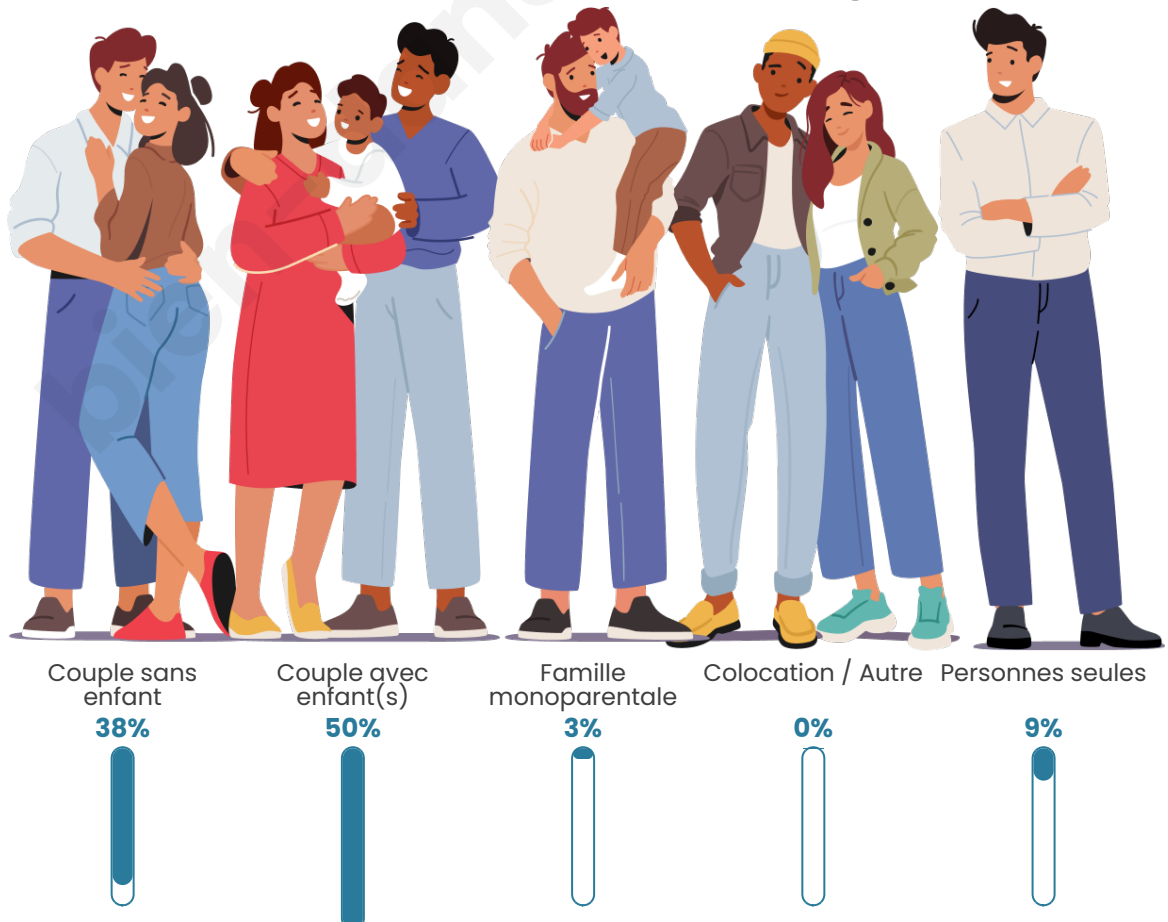

Tranche d'âge

Activité professionnelle

Niveau de diplôme

Composition des ménages

Profils électoraux

Premier tour

	Marine LE PEN	30.00 %
	Emmanuel MACRON	25.00 %
	Jean-Luc MÉLENCHON	16.43 %
	Valérie PÉCRESSÉ	7.14 %
	Éric ZEMMOUR	6.43 %
	Jean LASSALLE	5.71 %
	Philippe POUTOU	2.86 %
	Anne HIDALGO	2.14 %
	Nicolas DUPONT- AIGNAN	2.14 %
	Yannick JADOT	1.43 %
	Fabien ROUSSEL	0.71 %
	Nathalie ARTHAUD	0.00 %