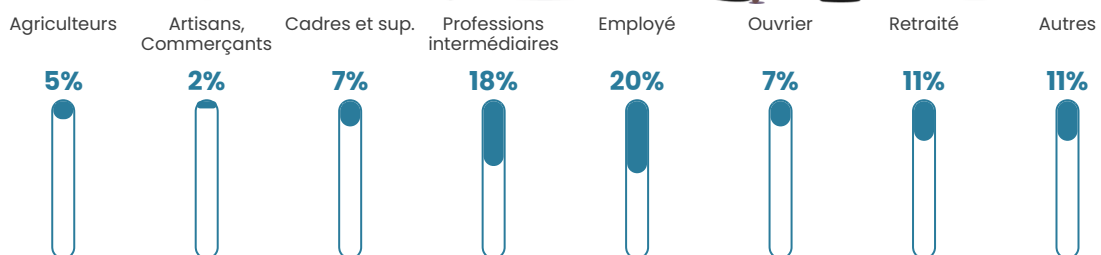

55 h/km²

Revenu moyen

26 840 €/an

Evolution du nombre d'habitants

Sources : Institut national de la statistique et des études économiques (insee) selon Les dernières parutions officielles de 2024 portant sur les années 2020, 2021 et 2022.

Tranche d'âge

Activité professionnelle

Niveau de diplôme

Composition des ménages

Profils électoraux

Premier tour

	Marine LE PEN	30.00 %
	Emmanuel MACRON	25.00 %
	Jean-Luc MÉLENCHON	16.43 %
	Valérie PÉCRESSÉ	7.14 %
	Éric ZEMMOUR	6.43 %
	Jean LASSALLE	5.71 %
	Philippe POUTOU	2.86 %
	Anne HIDALGO	2.14 %
	Nicolas DUPONT- AIGNAN	2.14 %
	Yannick JADOT	1.43 %
	Fabien ROUSSEL	0.71 %
	Nathalie ARTHAUD	0.00 %