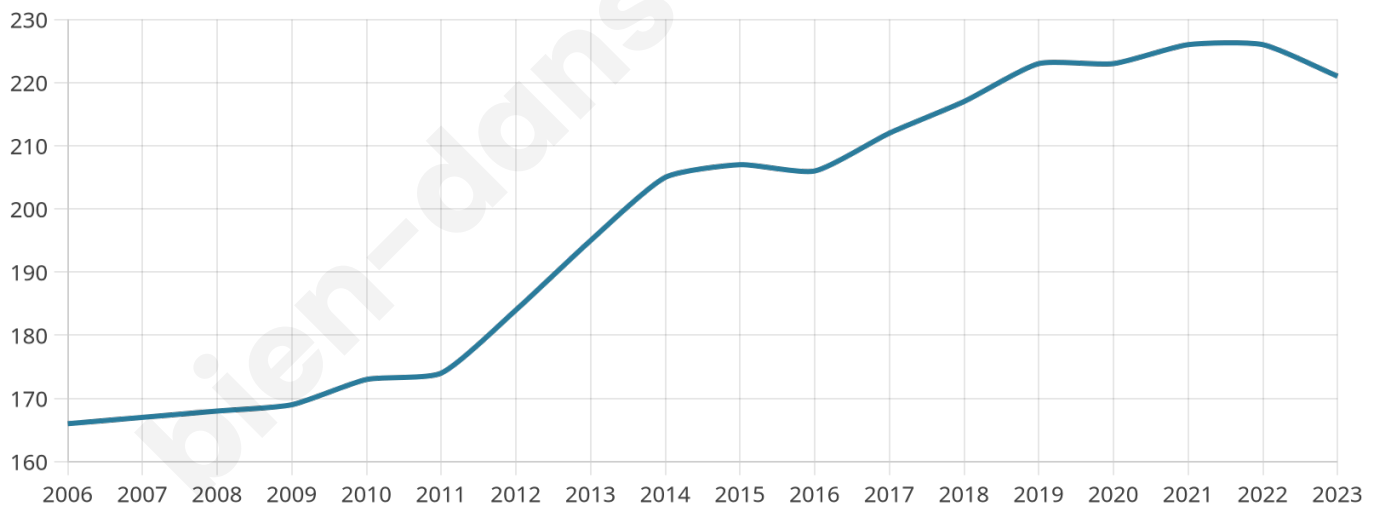

221

Age moyen

39 ans

Pop active

51.6%

Taux chômage

5.6%

Pop densité

55 h/km²

Revenu moyen

26 840 €/an

Evolution du nombre d'habitants

Sources : Institut national de la statistique et des études économiques (insee) selon Les dernières parutions officielles de 2024 portant sur les années 2020, 2021 et 2022.