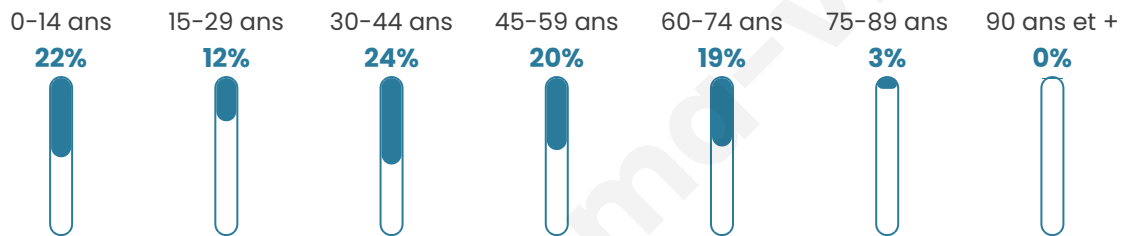

221

Age moyen

39 ans

Pop active

51.6%

Taux chômage

5.6%

Pop densité

55 h/km²

Revenu moyen

26 840 €/an

Evolution du nombre d'habitants

Sources : Institut national de la statistique et des études économiques (insee) selon Les dernières parutions officielles de 2024 portant sur les années 2020, 2021 et 2022.

Tranche d'âge

Activité professionnelle

Niveau de diplôme

Composition des ménages

Profils électoraux

Premier tour

	Marine LE PEN	30.00 %
	Emmanuel MACRON	25.00 %
	Jean-Luc MÉLENCHON	16.43 %
	Valérie PÉCRESSÉ	7.14 %
	Éric ZEMMOUR	6.43 %
	Jean LASSALLE	5.71 %
	Philippe POUTOU	2.86 %
	Anne HIDALGO	2.14 %
	Nicolas DUPONT- AIGNAN	2.14 %
	Yannick JADOT	1.43 %
	Fabien ROUSSEL	0.71 %
	Nathalie ARTHAUD	0.00 %