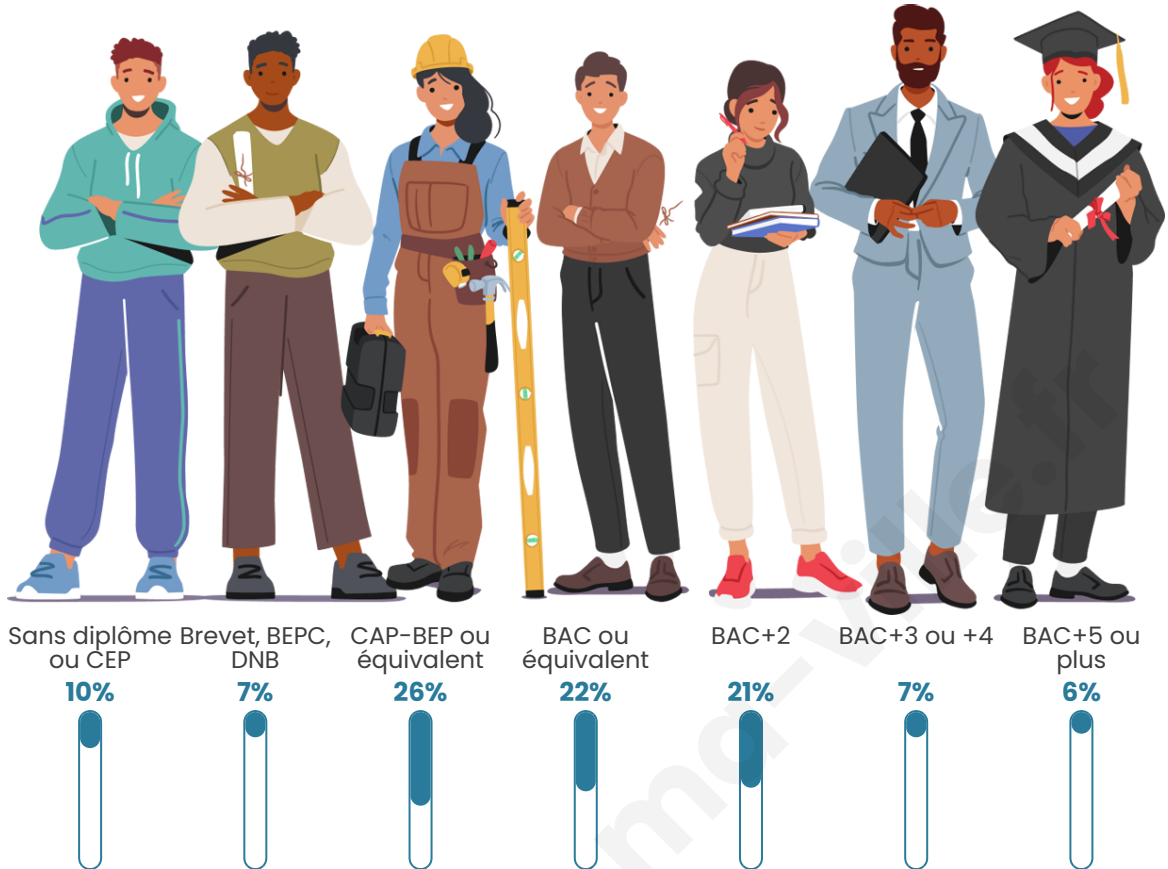

221

Age moyen

39 ans

Pop active

51.6%

Taux chômage

5.6%

Pop densité

Tranche d'âge

Activité professionnelle

Niveau de diplôme

Composition des ménages

Profils électoraux

Premier tour

	Marine LE PEN	30.00 %
	Emmanuel MACRON	25.00 %
	Jean-Luc MÉLENCHON	16.43 %
	Valérie PÉCRESSÉ	7.14 %
	Éric ZEMMOUR	6.43 %
	Jean LASSALLE	5.71 %
	Philippe POUTOU	2.86 %
	Anne HIDALGO	2.14 %
	Nicolas DUPONT- AIGNAN	2.14 %
	Yannick JADOT	1.43 %
	Fabien ROUSSEL	0.71 %
	Nathalie ARTHAUD	0.00 %