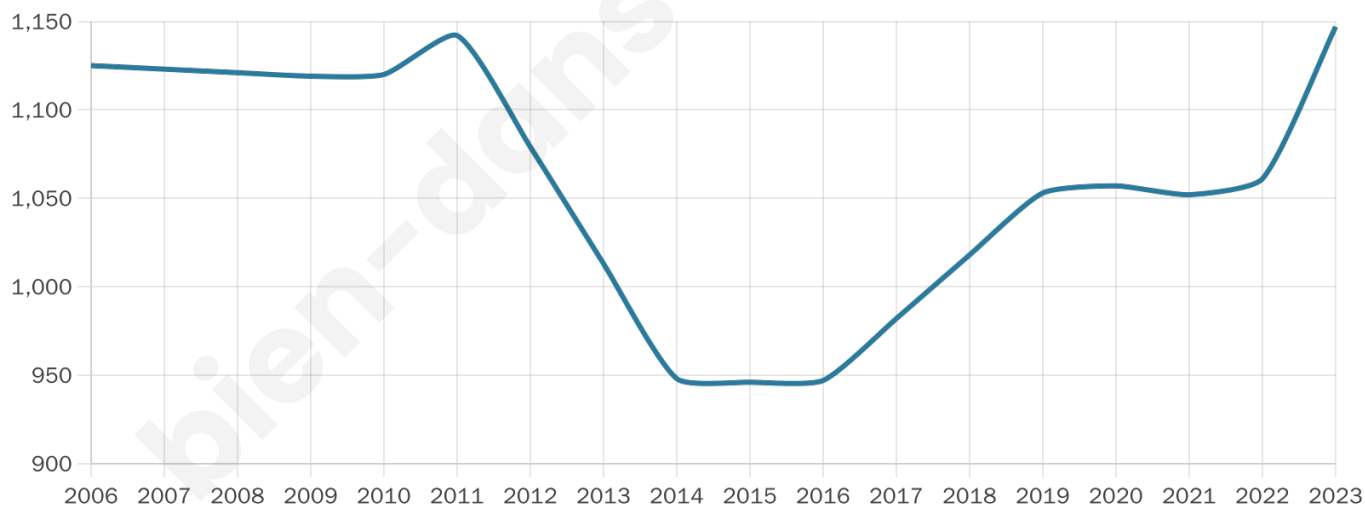

Version web

Ville de Boulay-les-Barres

Présenté par

BIEN dans
ma **VILLE** 

Sommaire

Situation géographique	3
Statistiques sur la population	4
Evolution du nombre d'habitants	4
Tranche d'âge	5
0-14 ans	5
15-29 ans	5
30-44 ans	5
45-59 ans	5
60-74 ans	5
75-89 ans	5
90 ans et +	5
Activité professionnelle	5
Agriculteurs	5
Artisans, Commerçants	5
Cadres et sup.	5
Professions intermédiaires	5
Employé	5
Ouvrier	5
Retraité	5
Autres	5
Niveau de diplôme	6
Sans diplôme ou CEP	6
Brevet, BEPC, DNB	6
CAP-BEP ou équivalent	6
BAC ou équivalent	6
BAC+2	6
BAC+3 ou +4	6
BAC+5 ou plus	6
Composition des ménages	6
Couple sans enfant	6
Couple avec enfant(s)	6
Famille monoparentale	6
Colocation / Autre	6
Personnes seules	6
Profils électoraux	7
Premier tour	7
Sécurité	8
Evolution du nombre d'infractions	8
Pour comparer	9
Services à la population	10
Commerce	10
Éducation	10
Villes autour de Boulay-les-Barres	11

1147

Age moyen

33 ans

Pop active

65.1%

Taux chômage

3.3%

Pop densité

96 h/km²

Revenu moyen

23 830 €/an

Evolution du nombre d'habitants

Sources : Institut national de la statistique et des études économiques (insee) selon Les dernières parutions officielles de 2024 portant sur les années 2020, 2021 et 2022.