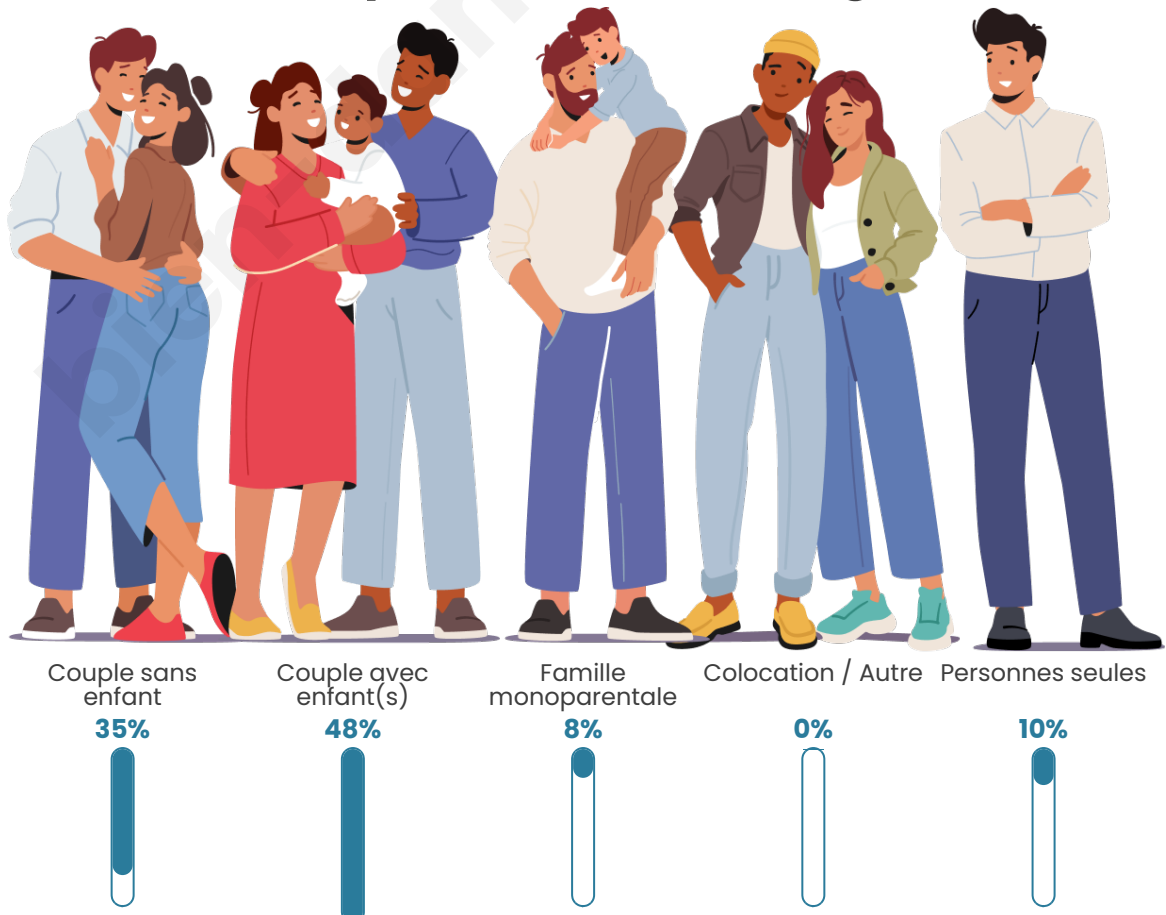

Tranche d'âge

Activité professionnelle

Niveau de diplôme

Composition des ménages

Profils électoraux

Premier tour

	Marine LE PEN	30.70 %
	Emmanuel MACRON	25.73 %
	Jean-Luc MÉLENCHON	13.16 %
	Valérie PÉCRESSÉ	10.23 %
	Éric ZEMMOUR	8.77 %
	Jean LASSALLE	3.22 %
	Nicolas DUPONT-AIGNAN	2.63 %
	Yannick JADOT	1.75 %
	Fabien ROUSSEL	1.46 %
	Nathalie ARTHAUD	1.17 %
	Philippe POUTOU	0.88 %
	Anne HIDALGO	0.29 %