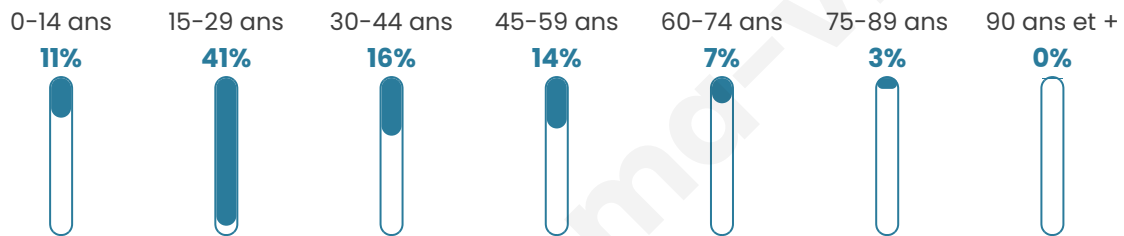

1147

Age moyen

33 ans

Pop active

65.1%

Taux chômage

3.3%

Pop densité

96 h/km²

Revenu moyen

23 830 €/an

Evolution du nombre d'habitants

Sources : Institut national de la statistique et des études économiques (insee) selon Les dernières parutions officielles de 2024 portant sur les années 2020, 2021 et 2022.

Tranche d'âge

Activité professionnelle

Niveau de diplôme

Composition des ménages

Profils électoraux

Premier tour

	Marine LE PEN	30.70 %
	Emmanuel MACRON	25.73 %
	Jean-Luc MÉLENCHON	13.16 %
	Valérie PÉCRESSÉ	10.23 %
	Éric ZEMMOUR	8.77 %
	Jean LASSALLE	3.22 %
	Nicolas DUPONT-AIGNAN	2.63 %
	Yannick JADOT	1.75 %
	Fabien ROUSSEL	1.46 %
	Nathalie ARTHAUD	1.17 %
	Philippe POUTOU	0.88 %
	Anne HIDALGO	0.29 %