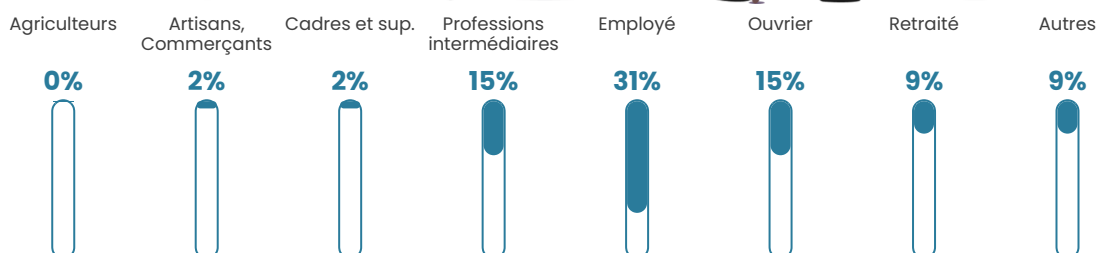

96 h/km²

Revenu moyen

23 830 €/an

Evolution du nombre d'habitants

Sources : Institut national de la statistique et des études économiques (insee) selon Les dernières parutions officielles de 2024 portant sur les années 2020, 2021 et 2022.

Tranche d'âge

Activité professionnelle

Niveau de diplôme

Composition des ménages

Profils électoraux

Premier tour

	Marine LE PEN	30.70 %
	Emmanuel MACRON	25.73 %
	Jean-Luc MÉLENCHON	13.16 %
	Valérie PÉCRESSÉ	10.23 %
	Éric ZEMMOUR	8.77 %
	Jean LASSALLE	3.22 %
	Nicolas DUPONT-AIGNAN	2.63 %
	Yannick JADOT	1.75 %
	Fabien ROUSSEL	1.46 %
	Nathalie ARTHAUD	1.17 %
	Philippe POUTOU	0.88 %
	Anne HIDALGO	0.29 %