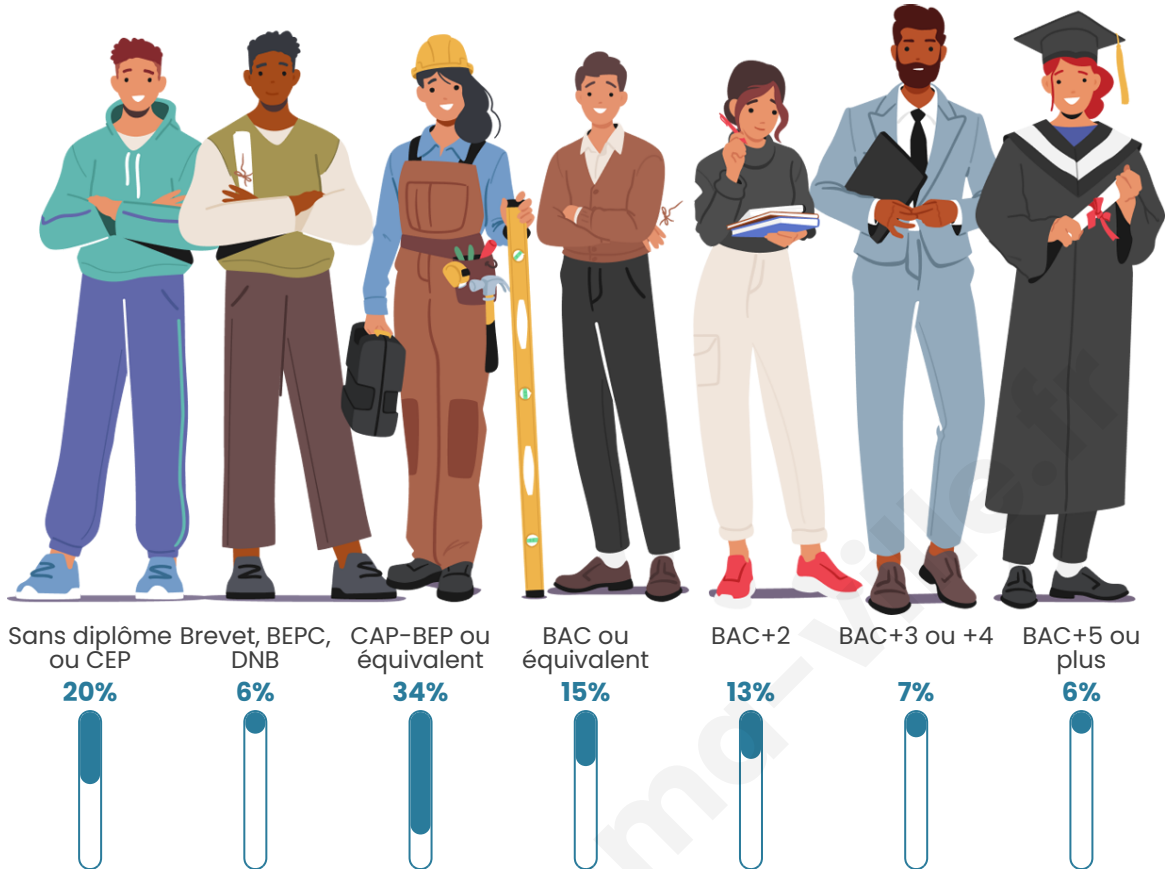

810

Age moyen

39 ans

Pop active

46.4%

Taux chômage

5.9%

Pop densité

Tranche d'âge

Activité professionnelle

Niveau de diplôme

Composition des ménages

Profils électoraux

Premier tour

	Marine LE PEN	30.72 %
	Emmanuel MACRON	29.19 %
	Jean-Luc MÉLENCHON	16.99 %
	Éric ZEMMOUR	5.23 %
	Valérie PÉCRESE	3.70 %
	Jean LASSALLE	2.83 %
	Yannick JADOT	2.83 %
	Fabien ROUSSEL	2.61 %
	Nicolas DUPONT-AIGNAN	1.96 %
	Anne HIDALGO	1.74 %
	Philippe POUTOU	1.31 %
	Nathalie ARTHAUD	0.87 %