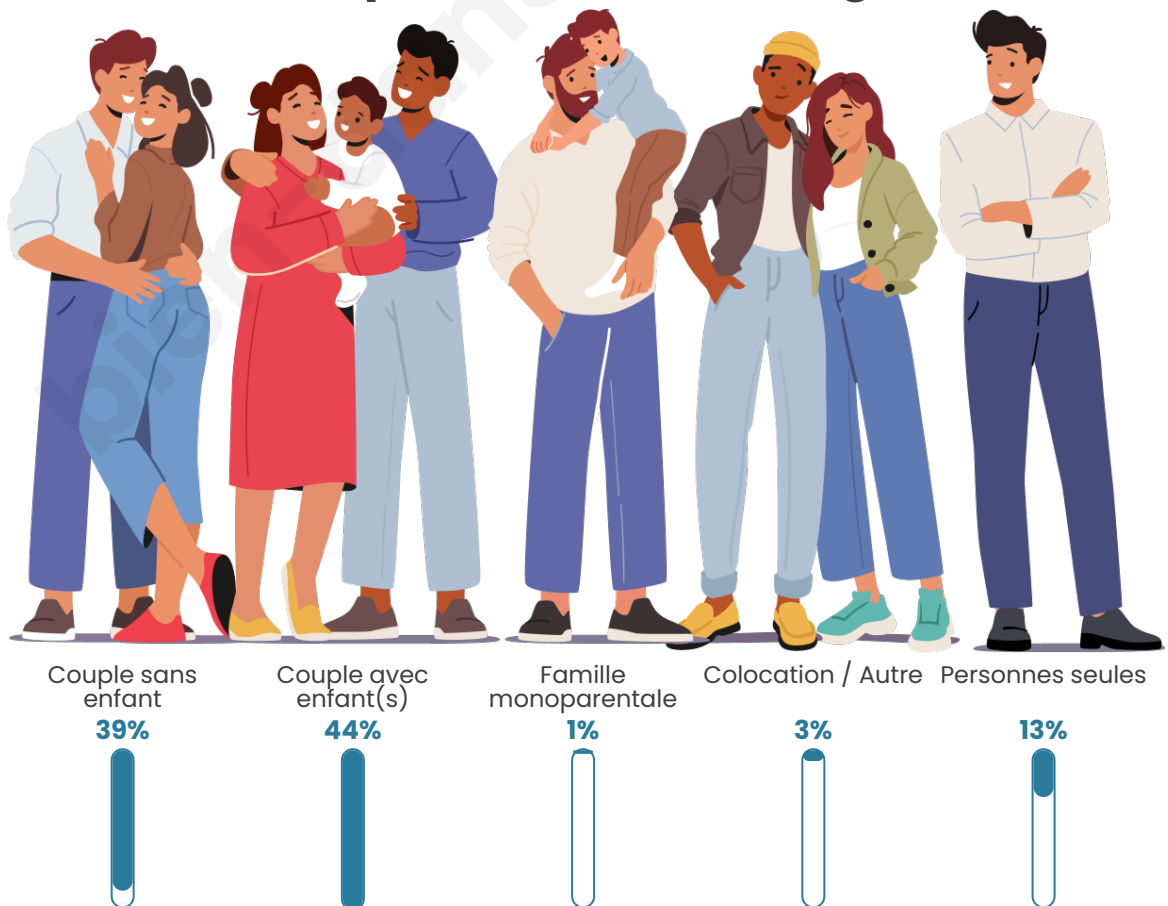

Tranche d'âge

Activité professionnelle

Niveau de diplôme

Composition des ménages

Profils électoraux

Premier tour

	Marine LE PEN	30.72 %
	Emmanuel MACRON	29.19 %
	Jean-Luc MÉLENCHON	16.99 %
	Éric ZEMMOUR	5.23 %
	Valérie PÉCRESE	3.70 %
	Jean LASSALLE	2.83 %
	Yannick JADOT	2.83 %
	Fabien ROUSSEL	2.61 %
	Nicolas DUPONT-AIGNAN	1.96 %
	Anne HIDALGO	1.74 %
	Philippe POUTOU	1.31 %
	Nathalie ARTHAUD	0.87 %