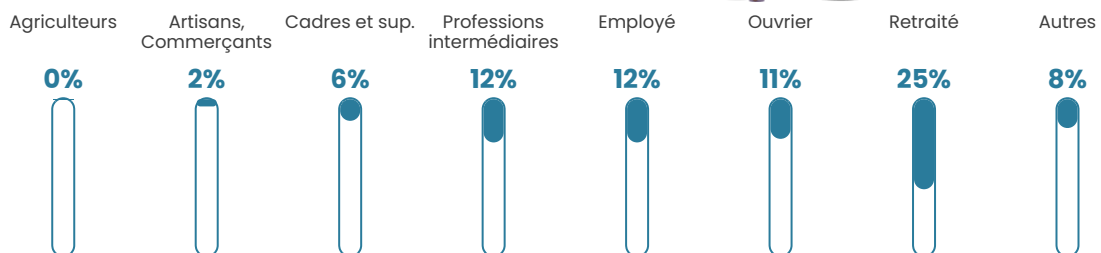

41 h/km²

Revenu moyen

22 720 €/an

Evolution du nombre d'habitants

Sources : Institut national de la statistique et des études économiques (insee) selon Les dernières parutions officielles de 2024 portant sur les années 2020, 2021 et 2022.

Tranche d'âge

Activité professionnelle

Niveau de diplôme

Composition des ménages

Profils électoraux

Premier tour

	Marine LE PEN	30.72 %
	Emmanuel MACRON	29.19 %
	Jean-Luc MÉLENCHON	16.99 %
	Éric ZEMMOUR	5.23 %
	Valérie PÉCRESE	3.70 %
	Jean LASSALLE	2.83 %
	Yannick JADOT	2.83 %
	Fabien ROUSSEL	2.61 %
	Nicolas DUPONT-AIGNAN	1.96 %
	Anne HIDALGO	1.74 %
	Philippe POUTOU	1.31 %
	Nathalie ARTHAUD	0.87 %