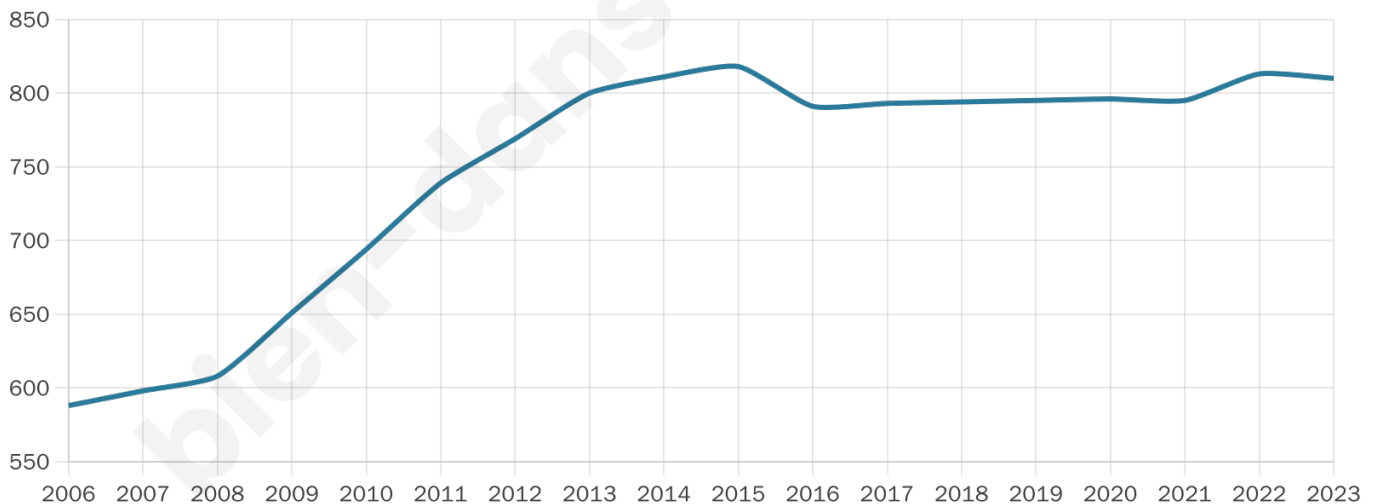

810

Age moyen

39 ans

Pop active

46.4%

Taux chômage

5.9%

Pop densité

41 h/km²

Revenu moyen

22 720 €/an

Evolution du nombre d'habitants

Sources : Institut national de la statistique et des études économiques (insee) selon Les dernières parutions officielles de 2024 portant sur les années 2020, 2021 et 2022.