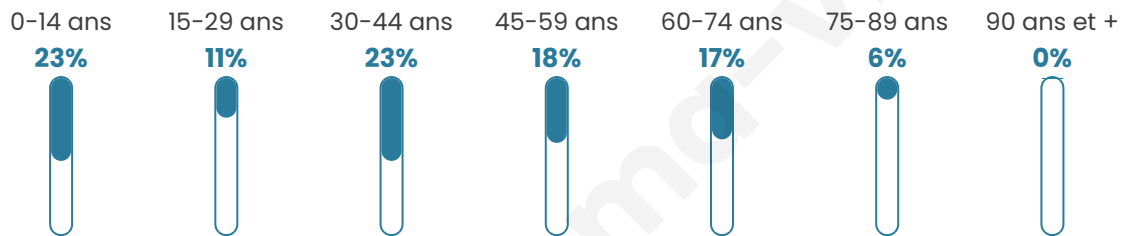

810

Age moyen

39 ans

Pop active

46.4%

Taux chômage

5.9%

Pop densité

41 h/km²

Revenu moyen

22 720 €/an

Evolution du nombre d'habitants

Sources : Institut national de la statistique et des études économiques (insee) selon Les dernières parutions officielles de 2024 portant sur les années 2020, 2021 et 2022.

Tranche d'âge

Activité professionnelle

Niveau de diplôme

Composition des ménages

Profils électoraux

Premier tour

	Marine LE PEN	30.72 %
	Emmanuel MACRON	29.19 %
	Jean-Luc MÉLENCHON	16.99 %
	Éric ZEMMOUR	5.23 %
	Valérie PÉCRESE	3.70 %
	Jean LASSALLE	2.83 %
	Yannick JADOT	2.83 %
	Fabien ROUSSEL	2.61 %
	Nicolas DUPONT-AIGNAN	1.96 %
	Anne HIDALGO	1.74 %
	Philippe POUTOU	1.31 %
	Nathalie ARTHAUD	0.87 %