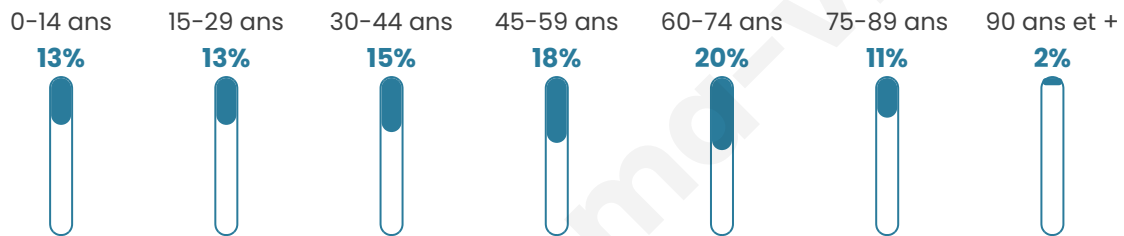

# Statistiques sur la population

Nombre d'habitants

**3 619**

Age moyen

**46 ans**

Pop active

**41.7%**

Taux chômage

**8.4%**

Pop densité

**517 h/km<sup>2</sup>**

Revenu moyen

**22 710 €/an**

## Evolution du nombre d'habitants

Sources : Institut national de la statistique et des études économiques (insee) selon Les dernières parutions officielles de 2024 portant sur les années 2020, 2021 et 2022.

## Tranche d'âge