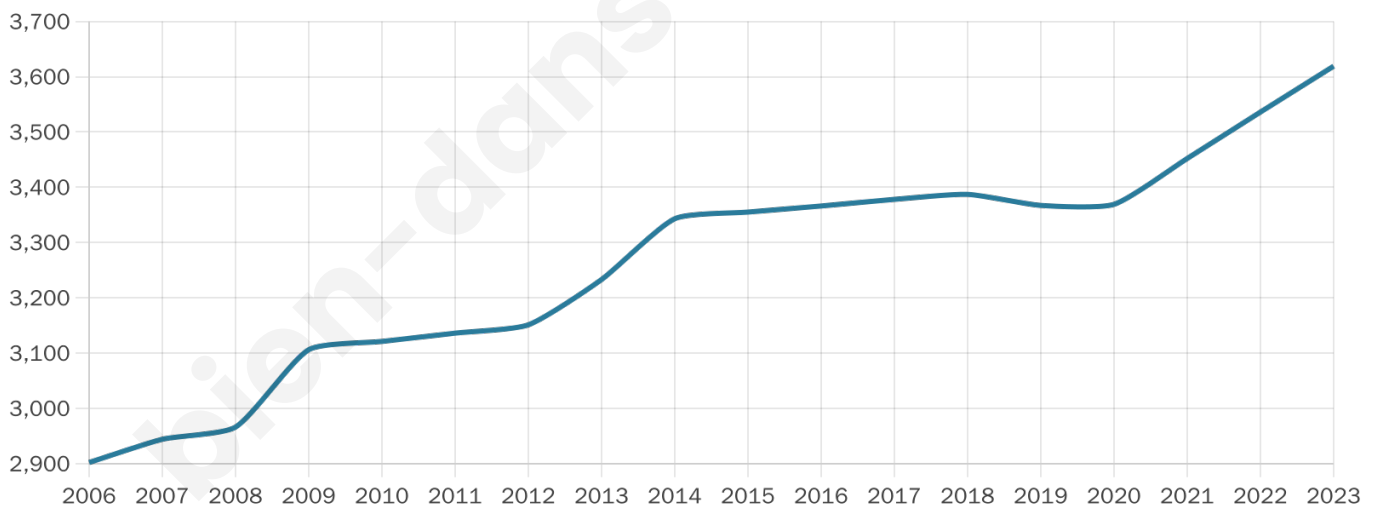

# Statistiques sur la population

Nombre d'habitants

**3 619**

Age moyen

**46 ans**

Pop active

**41.7%**

Taux chômage

**8.4%**

Pop densité

**517 h/km<sup>2</sup>**

Revenu moyen

**22 710 €/an**

## Evolution du nombre d'habitants

Sources : Institut national de la statistique et des études économiques (insee) selon Les dernières parutions officielles de 2024 portant sur les années 2020, 2021 et 2022.