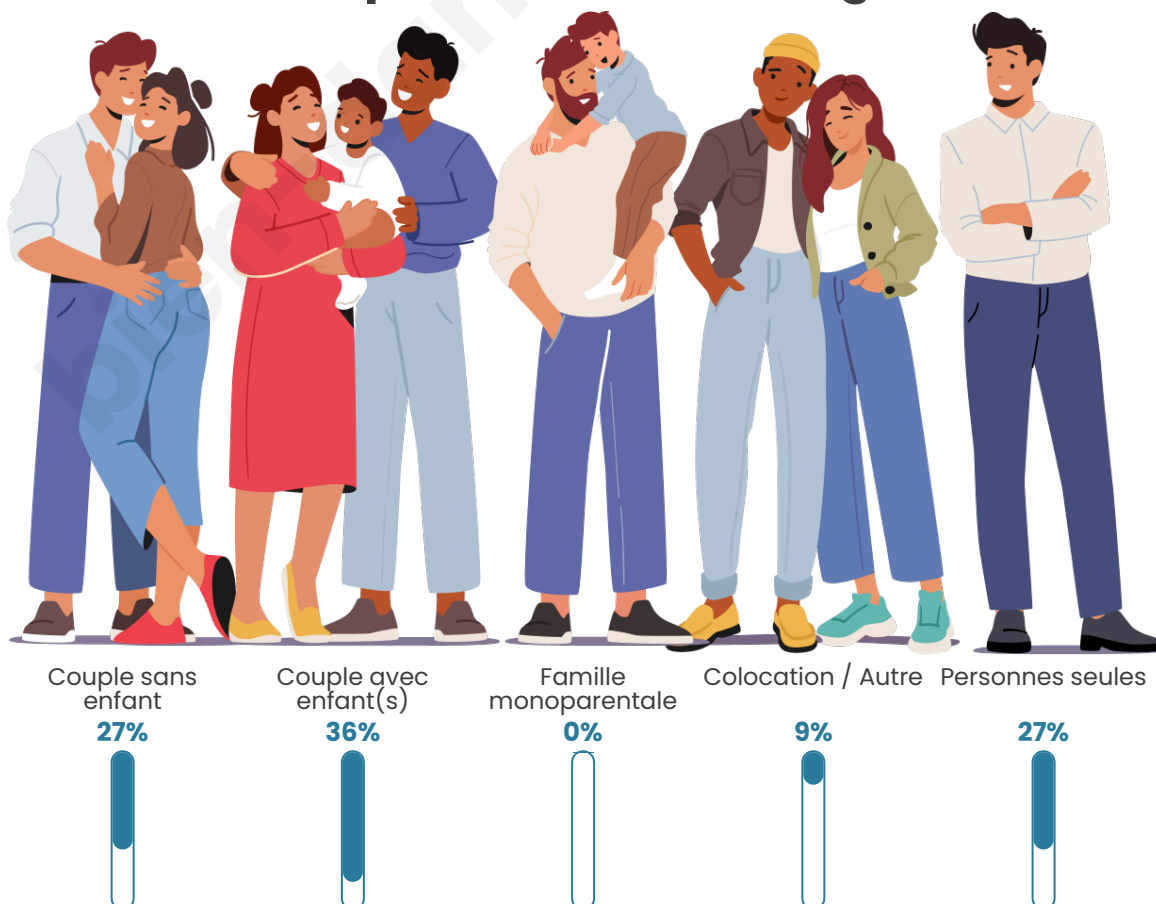

Tranche d'âge

Activité professionnelle

Niveau de diplôme

Composition des ménages

Profils électoraux

Premier tour

	Marine LE PEN	22.83 %
	Jean-Luc MÉLENCHON	13.04 %
	Emmanuel MACRON	11.96 %
	Jean LASSALLE	10.87 %
	Valérie PÉCRESSÉ	10.87 %
	Éric ZEMMOUR	8.70 %
	Fabien ROUSSEL	6.52 %
	Yannick JADOT	5.43 %
	Nicolas DUPONT-AIGNAN	5.43 %
	Anne HIDALGO	3.26 %
	Nathalie ARTHAUD	1.09 %
	Philippe POUTOU	0.00 %