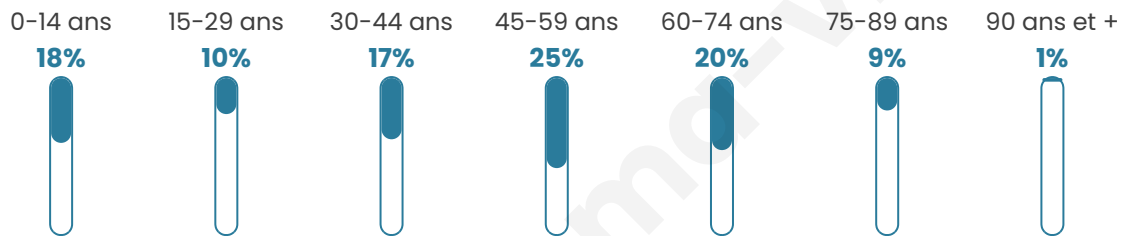

Statistiques sur la population

Nombre d'habitants

150

Age moyen

44 ans

Pop active

48.7%

Taux chômage

2.2%

Pop densité

10 h/km²

Revenu moyen

21 170 €/an

Evolution du nombre d'habitants

Sources : Institut national de la statistique et des études économiques (insee) selon Les dernières parutions officielles de 2024 portant sur les années 2020, 2021 et 2022.

Tranche d'âge

Activité professionnelle

Niveau de diplôme

Composition des ménages

Profils électoraux

Premier tour

	Marine LE PEN	22.83 %
	Jean-Luc MÉLENCHON	13.04 %
	Emmanuel MACRON	11.96 %
	Jean LASSALLE	10.87 %
	Valérie PÉCRESSÉ	10.87 %
	Éric ZEMMOUR	8.70 %
	Fabien ROUSSEL	6.52 %
	Yannick JADOT	5.43 %
	Nicolas DUPONT-AIGNAN	5.43 %
	Anne HIDALGO	3.26 %
	Nathalie ARTHAUD	1.09 %
	Philippe POUTOU	0.00 %

128 inscrits

Participation : 73.44%

Votes blancs : 1.06%

Votes nuls : 1.06%

Second tour

	Emmanuel MACRON	45,68 %
	Marine LE PEN	54,32 %

128 inscrits

Participation : 69.53%