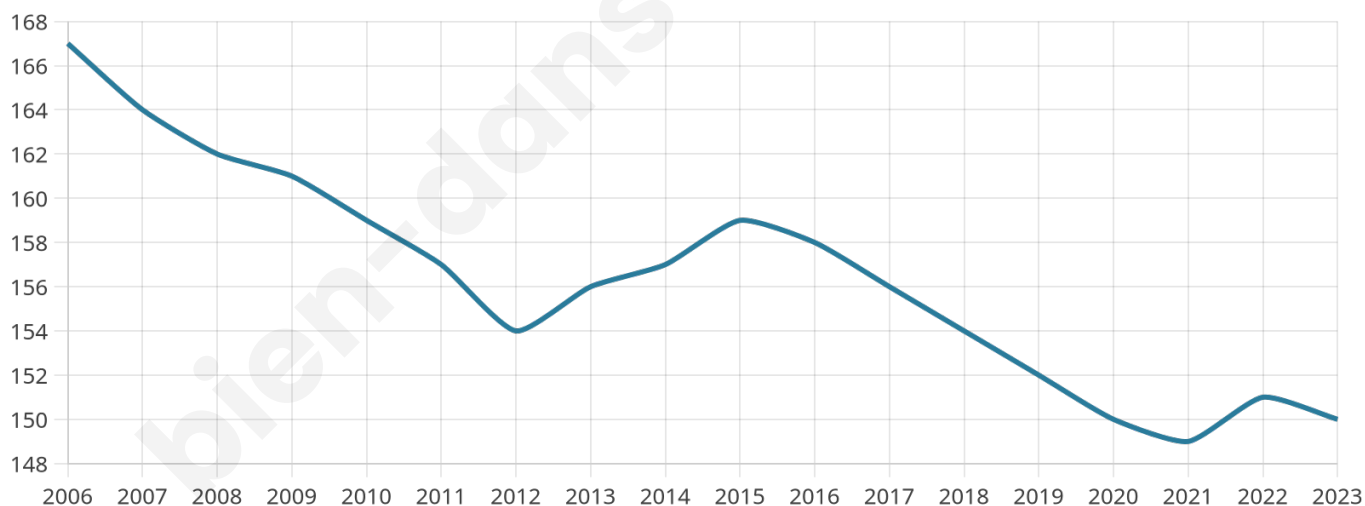

Statistiques sur la population

Nombre d'habitants

150

Age moyen

44 ans

Pop active

48.7%

Taux chômage

2.2%

Pop densité

10 h/km²

Revenu moyen

21 170 €/an

Evolution du nombre d'habitants

Sources : Institut national de la statistique et des études économiques (insee) selon Les dernières parutions officielles de 2024 portant sur les années 2020, 2021 et 2022.

Tranche d'âge

Activité professionnelle

Niveau de diplôme

Composition des ménages

Profils électoraux

Premier tour

	Marine LE PEN	22.83 %
	Jean-Luc MÉLENCHON	13.04 %
	Emmanuel MACRON	11.96 %
	Jean LASSALLE	10.87 %
	Valérie PÉCRESSÉ	10.87 %
	Éric ZEMMOUR	8.70 %
	Fabien ROUSSEL	6.52 %
	Yannick JADOT	5.43 %
	Nicolas DUPONT-AIGNAN	5.43 %
	Anne HIDALGO	3.26 %
	Nathalie ARTHAUD	1.09 %
	Philippe POUTOU	0.00 %