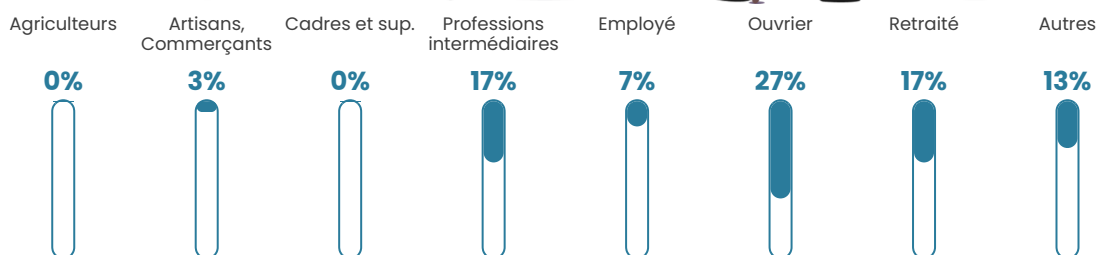

2.2%

Pop densité

10 h/km²

Revenu moyen

21 170 €/an

Evolution du nombre d'habitants

Sources : Institut national de la statistique et des études économiques (insee) selon Les dernières parutions officielles de 2024 portant sur les années 2020, 2021 et 2022.

Tranche d'âge

Activité professionnelle

Niveau de diplôme

Composition des ménages

Profils électoraux

Premier tour

	Marine LE PEN	22.83 %
	Jean-Luc MÉLENCHON	13.04 %
	Emmanuel MACRON	11.96 %
	Jean LASSALLE	10.87 %
	Valérie PÉCRESSÉ	10.87 %
	Éric ZEMMOUR	8.70 %
	Fabien ROUSSEL	6.52 %
	Yannick JADOT	5.43 %
	Nicolas DUPONT-AIGNAN	5.43 %
	Anne HIDALGO	3.26 %
	Nathalie ARTHAUD	1.09 %
	Philippe POUTOU	0.00 %