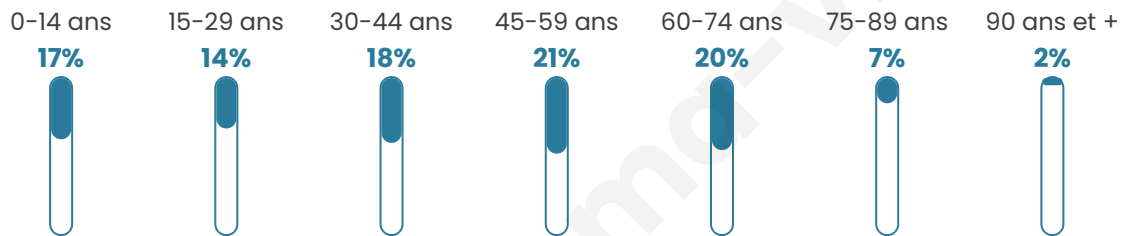

# Statistiques sur la population

Nombre d'habitants

**540**

Age moyen

**43 ans**

Pop active

**47.6%**

Taux chômage

**4.3%**

Pop densité

**34 h/km<sup>2</sup>**

Revenu moyen

**22 790 €/an**

## Evolution du nombre d'habitants

Sources : Institut national de la statistique et des études économiques (insee) selon Les dernières parutions officielles de 2024 portant sur les années 2020, 2021 et 2022.

## Tranche d'âge