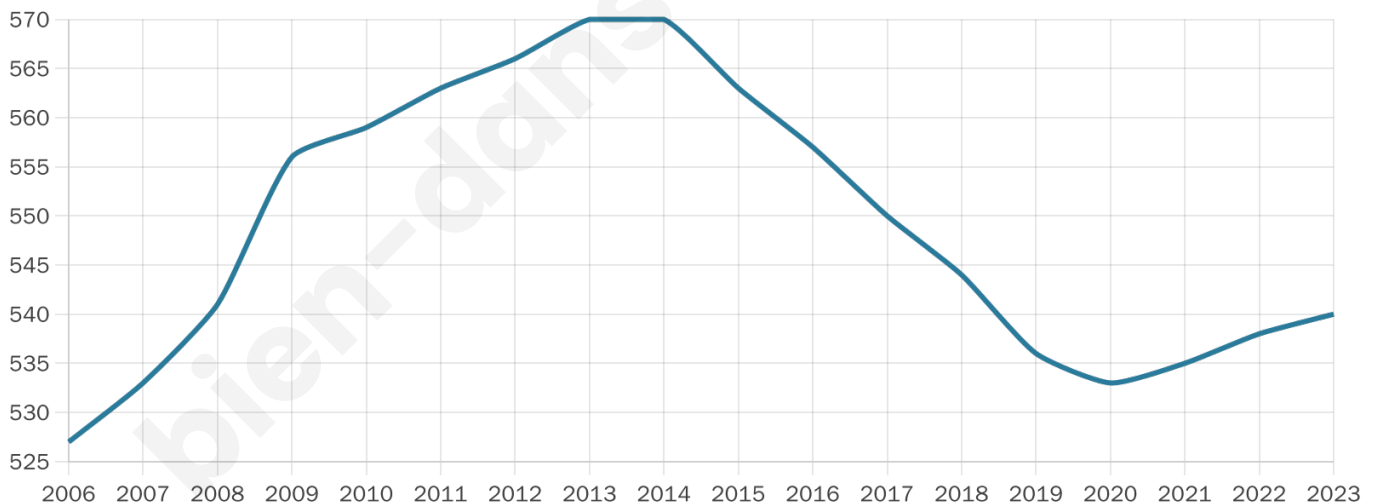

# Statistiques sur la population

Nombre d'habitants

**540**

Age moyen

**43 ans**

Pop active

**47.6%**

Taux chômage

**4.3%**

Pop densité

**34 h/km<sup>2</sup>**

Revenu moyen

**22 790 €/an**

## Evolution du nombre d'habitants

Sources : Institut national de la statistique et des études économiques (insee) selon Les dernières parutions officielles de 2024 portant sur les années 2020, 2021 et 2022.