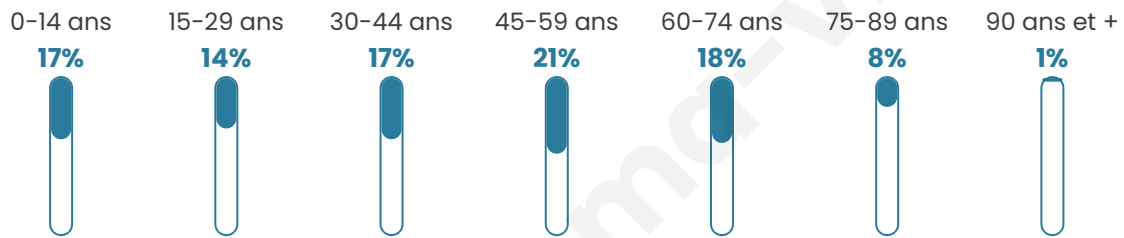

# Statistiques sur la population

Nombre d'habitants

**6 547**

Age moyen

**43 ans**

Pop active

**42.8%**

Taux chômage

**6.5%**

Pop densité

**546 h/km<sup>2</sup>**

Revenu moyen

**27 220 €/an**

## Evolution du nombre d'habitants

Sources : Institut national de la statistique et des études économiques (insee) selon Les dernières parutions officielles de 2024 portant sur les années 2020, 2021 et 2022.

## Tranche d'âge