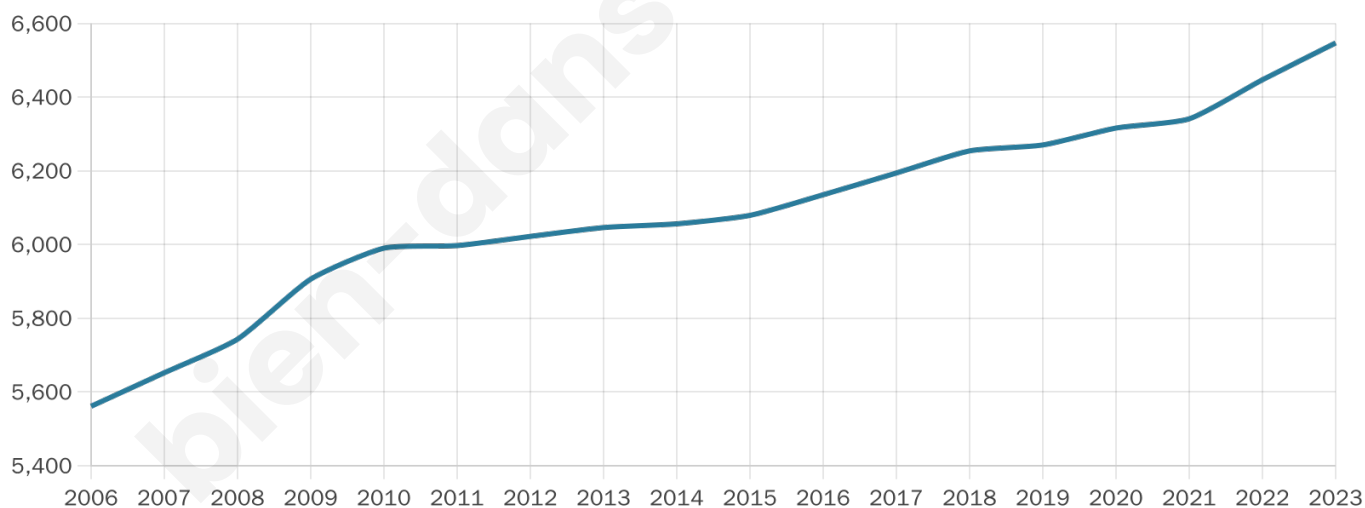

# Statistiques sur la population

Nombre d'habitants

**6 547**

Age moyen

**43 ans**

Pop active

**42.8%**

Taux chômage

**6.5%**

Pop densité

**546 h/km<sup>2</sup>**

Revenu moyen

**27 220 €/an**

## Evolution du nombre d'habitants

Sources : Institut national de la statistique et des études économiques (insee) selon Les dernières parutions officielles de 2024 portant sur les années 2020, 2021 et 2022.

## Tranche d'âge