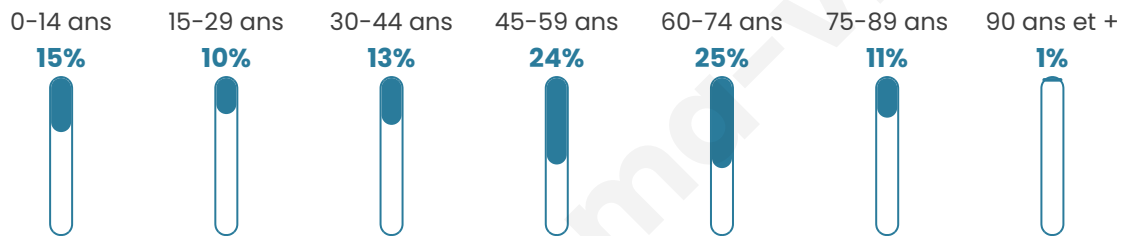

48 ans

Pop active

41.2%

Taux chômage

10.5%

Pop densité

45 h/km²

Revenu moyen

Tranche d'âge

Activité professionnelle

Niveau de diplôme

Composition des ménages

Profils électoraux

Premier tour

	Marine LE PEN	26.00 %
	Emmanuel MACRON	25.33 %
	Jean-Luc MÉLENCHON	19.33 %
	Éric ZEMMOUR	6.67 %
	Yannick JADOT	6.00 %
	Jean LASSALLE	5.33 %
	Anne HIDALGO	3.33 %
	Valérie PÉCRESSE	3.33 %
	Fabien ROUSSEL	2.67 %
	Nathalie ARTHAUD	0.67 %
	Philippe POUTOU	0.67 %
	Nicolas DUPONT-AIGNAN	0.67 %