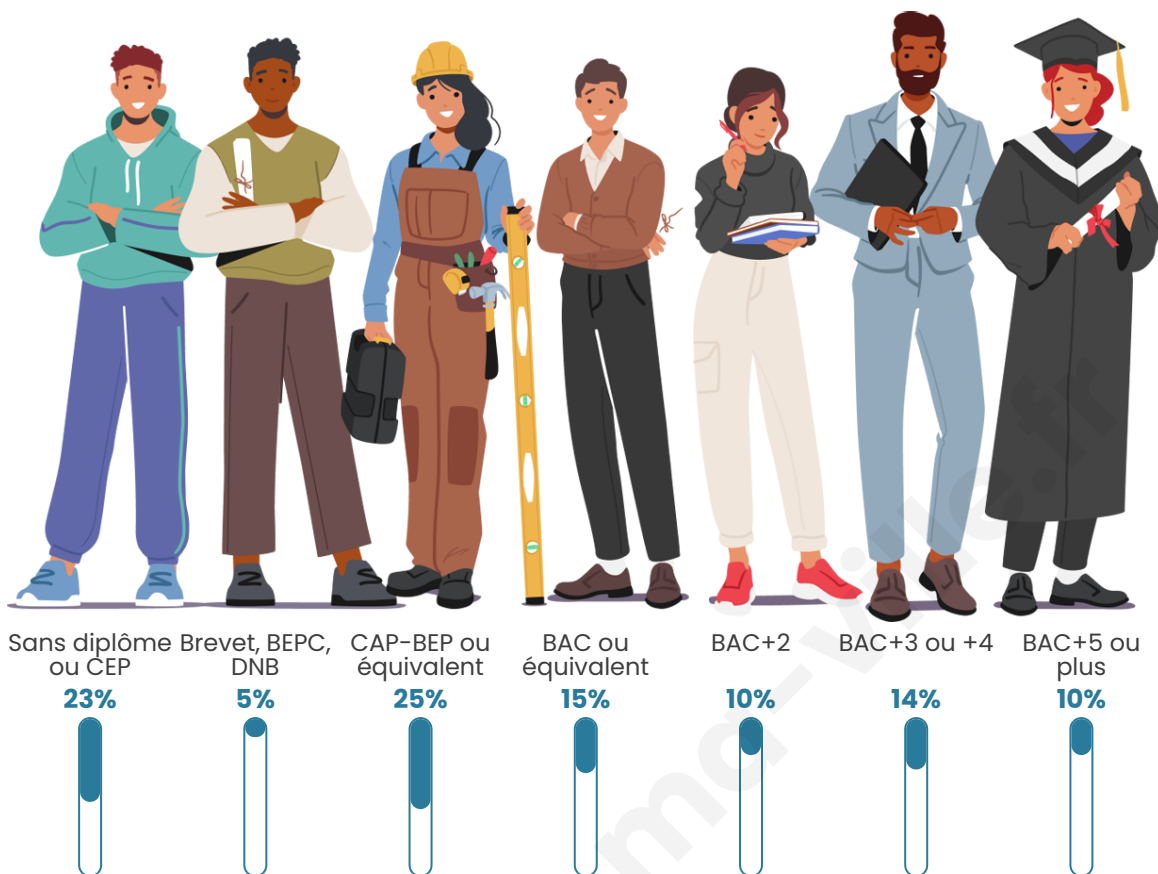

Tranche d'âge

Activité professionnelle

Niveau de diplôme

Composition des ménages

Profils électoraux

Premier tour

	Marine LE PEN	26.00 %
	Emmanuel MACRON	25.33 %
	Jean-Luc MÉLENCHON	19.33 %
	Éric ZEMMOUR	6.67 %
	Yannick JADOT	6.00 %
	Jean LASSALLE	5.33 %
	Anne HIDALGO	3.33 %
	Valérie PÉCRESSE	3.33 %
	Fabien ROUSSEL	2.67 %
	Nathalie ARTHAUD	0.67 %
	Philippe POUTOU	0.67 %
	Nicolas DUPONT-AIGNAN	0.67 %