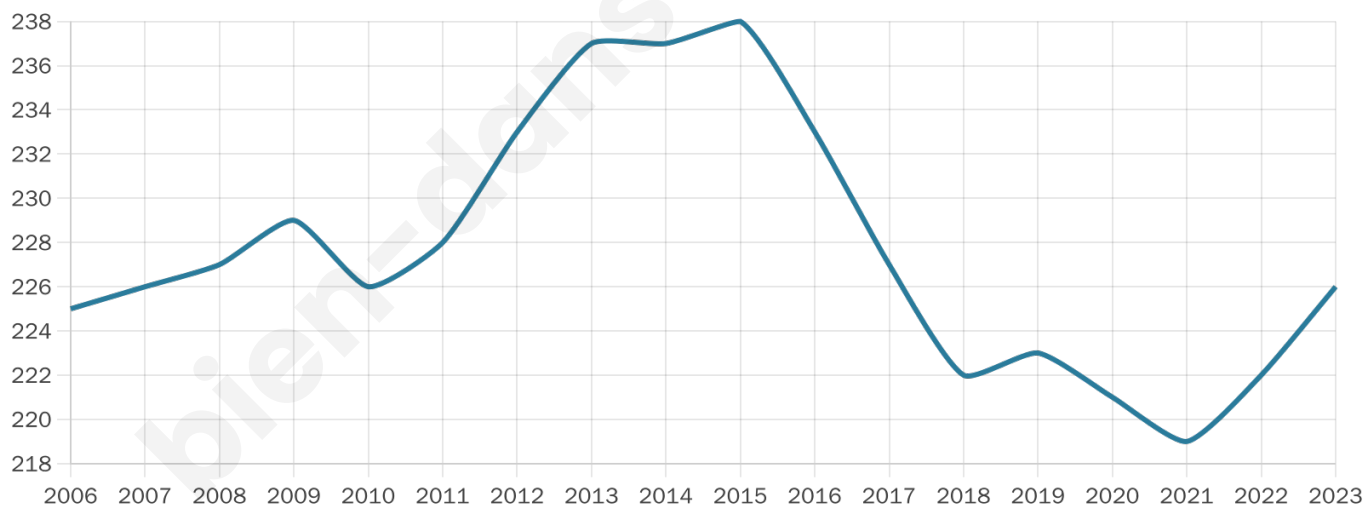

48 ans

Pop active

41.2%

Taux chômage

10.5%

Pop densité

45 h/km²

Revenu moyen

24 790 €/an

Evolution du nombre d'habitants

Sources : Institut national de la statistique et des études économiques (insee) selon Les dernières parutions officielles de 2024 portant sur les années 2020, 2021 et 2022.