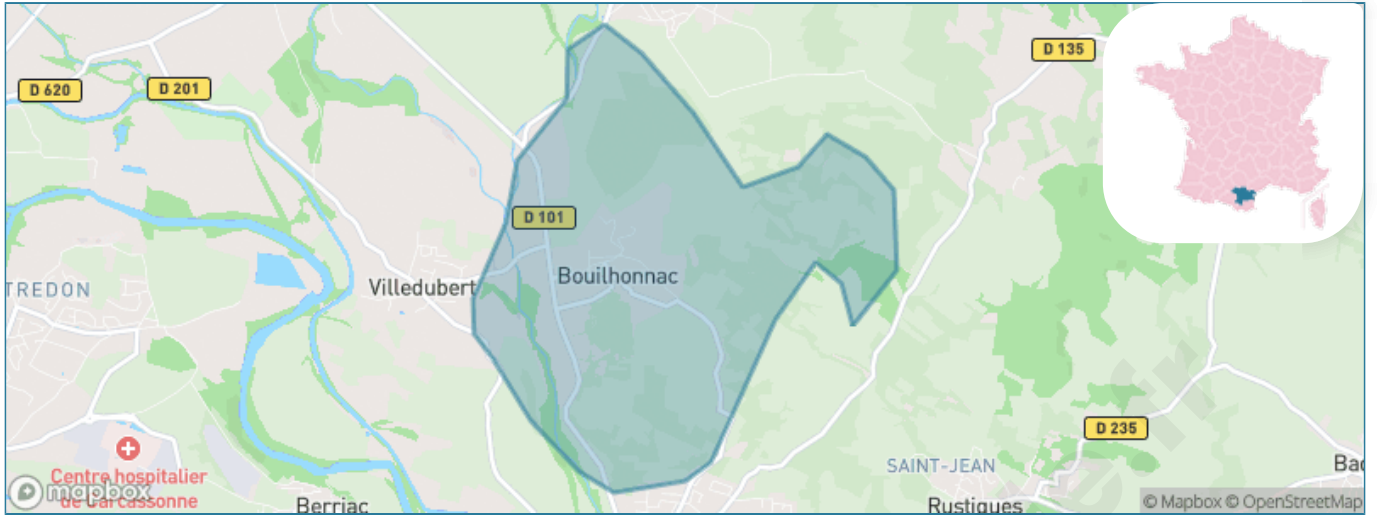

Version web

Ville de Bouilhonnac

Présenté par

BIEN dans
ma **VILLE** 

Sommaire

Situation géographique	3
Statistiques sur la population	4
Evolution du nombre d'habitants	4
Tranche d'âge	5
0-14 ans	5
15-29 ans	5
30-44 ans	5
45-59 ans	5
60-74 ans	5
75-89 ans	5
90 ans et +	5
Activité professionnelle	5
Agriculteurs	5
Artisans, Commerçants	5
Cadres et sup.	5
Professions intermédiaires	5
Employé	5
Ouvrier	5
Retraité	5
Autres	5
Niveau de diplôme	6
Sans diplôme ou CEP	6
Brevet, BEPC, DNB	6
CAP-BEP ou équivalent	6
BAC ou équivalent	6
BAC+2	6
BAC+3 ou +4	6
BAC+5 ou plus	6
Composition des ménages	6
Couple sans enfant	6
Couple avec enfant(s)	6
Famille monoparentale	6
Colocation / Autre	6
Personnes seules	6
Profils électoraux	7
Premier tour	7
Sécurité	8
Evolution du nombre d'infractions	8
Pour comparer	9
Services à la population	10
Commerce	10
Éducation	10
Villes autour de Bouilhonnac	12

Situation géographique

i Informations clés

- **Région** : Occitanie
- **Département** : Aude
- **Code postal** : 11800
- **Superficie** : 5 km²

Statistiques sur la population

Nombre d'habitants

226

Age moyen