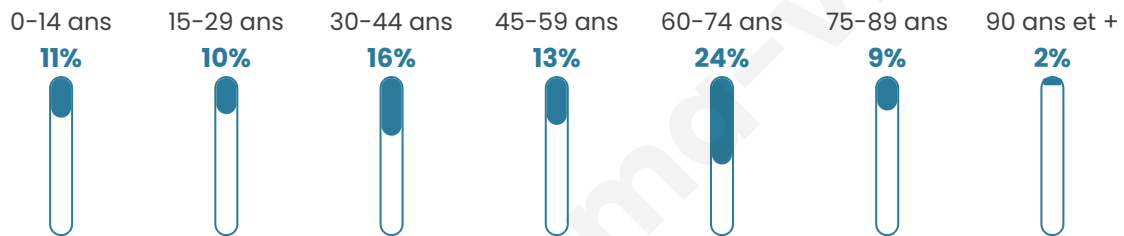

130

Age moyen

48 ans

Pop active

44.6%

Taux chômage

8.2%

Pop densité

19 h/km²

Revenu moyen

22 840 €/an

Evolution du nombre d'habitants

Sources : Institut national de la statistique et des études économiques (insee) selon Les dernières parutions officielles de 2024 portant sur les années 2020, 2021 et 2022.

Tranche d'âge

Activité professionnelle

Niveau de diplôme

Composition des ménages

Profils électoraux

Premier tour

	Marine LE PEN	38.89 %
	Emmanuel MACRON	23.61 %
	Éric ZEMMOUR	13.89 %
	Jean-Luc MÉLENCHON	11.11 %
	Jean LASSALLE	5.56 %
	Nicolas DUPONT-AIGNAN	2.78 %
	Nathalie ARTHAUD	1.39 %
	Fabien ROUSSEL	1.39 %
	Valérie PÉCRESE	1.39 %
	Anne HIDALGO	0.00 %
	Yannick JADOT	0.00 %
	Philippe POUTOU	0.00 %

101 inscrits

Participation : 72.28%

Votes blancs : 0.00%

Votes nuls : 1.37%

Second tour

	Emmanuel MACRON	38,57 %
	Marine LE PEN	61,43 %

101 inscrits

Participation : 78.22%