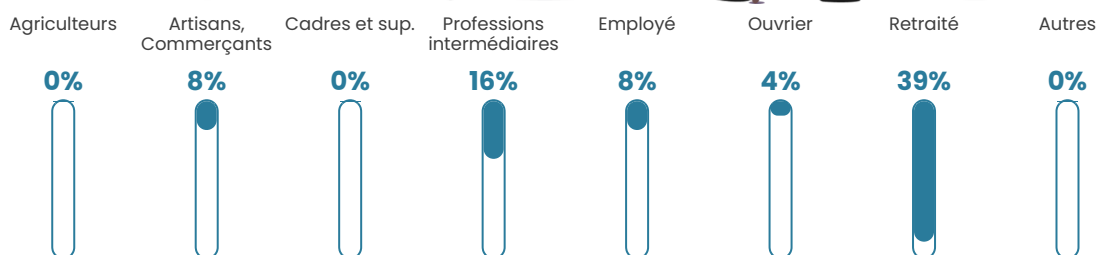

19 h/km²

Revenu moyen

22 840 €/an

Evolution du nombre d'habitants

Sources : Institut national de la statistique et des études économiques (insee) selon Les dernières parutions officielles de 2024 portant sur les années 2020, 2021 et 2022.

Tranche d'âge

Activité professionnelle

Niveau de diplôme

Composition des ménages

Profils électoraux

Premier tour

	Marine LE PEN	38.89 %
	Emmanuel MACRON	23.61 %
	Éric ZEMMOUR	13.89 %
	Jean-Luc MÉLENCHON	11.11 %
	Jean LASSALLE	5.56 %
	Nicolas DUPONT-AIGNAN	2.78 %
	Nathalie ARTHAUD	1.39 %
	Fabien ROUSSEL	1.39 %
	Valérie PÉCRESE	1.39 %
	Anne HIDALGO	0.00 %
	Yannick JADOT	0.00 %
	Philippe POUTOU	0.00 %