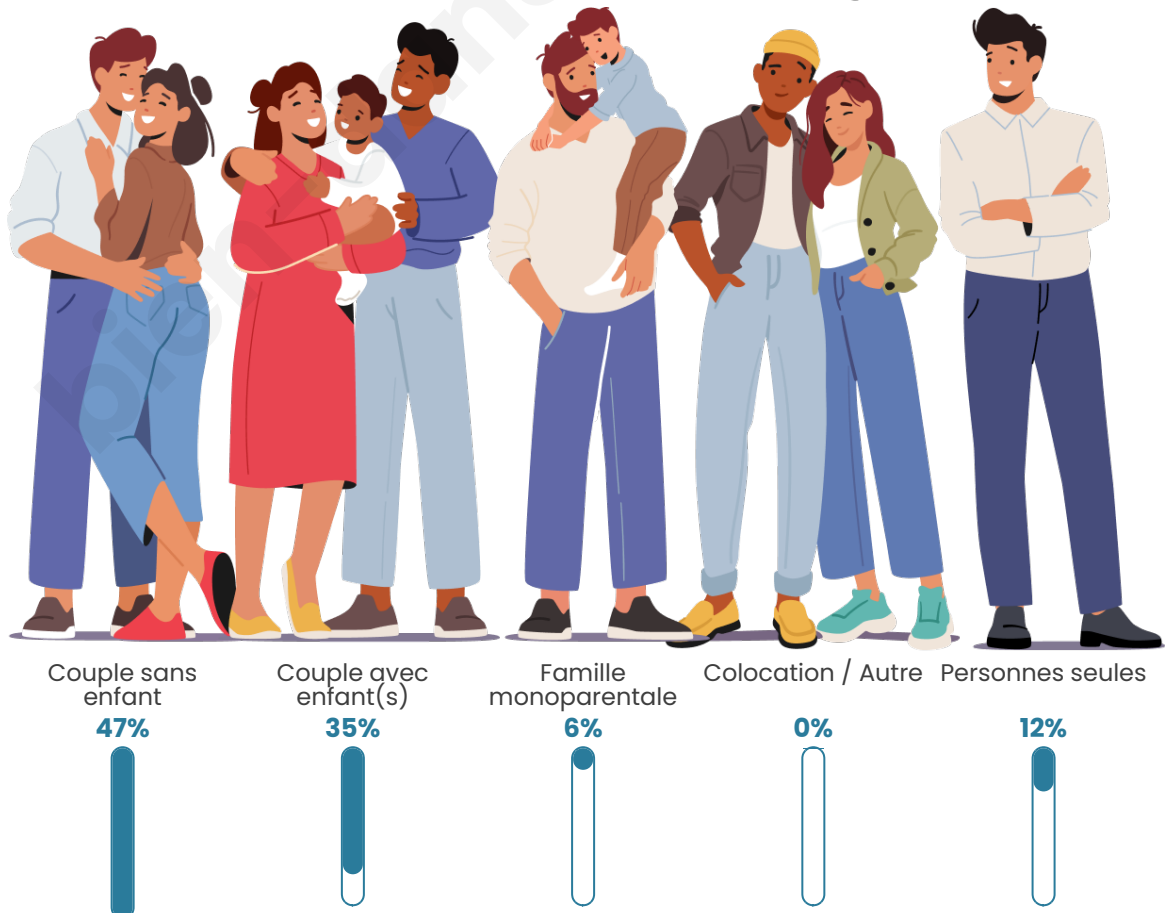

Tranche d'âge

Activité professionnelle

Niveau de diplôme

Composition des ménages

Profils électoraux

Premier tour

	Marine LE PEN	38.89 %
	Emmanuel MACRON	23.61 %
	Éric ZEMMOUR	13.89 %
	Jean-Luc MÉLENCHON	11.11 %
	Jean LASSALLE	5.56 %
	Nicolas DUPONT-AIGNAN	2.78 %
	Nathalie ARTHAUD	1.39 %
	Fabien ROUSSEL	1.39 %
	Valérie PÉCRESE	1.39 %
	Anne HIDALGO	0.00 %
	Yannick JADOT	0.00 %
	Philippe POUTOU	0.00 %