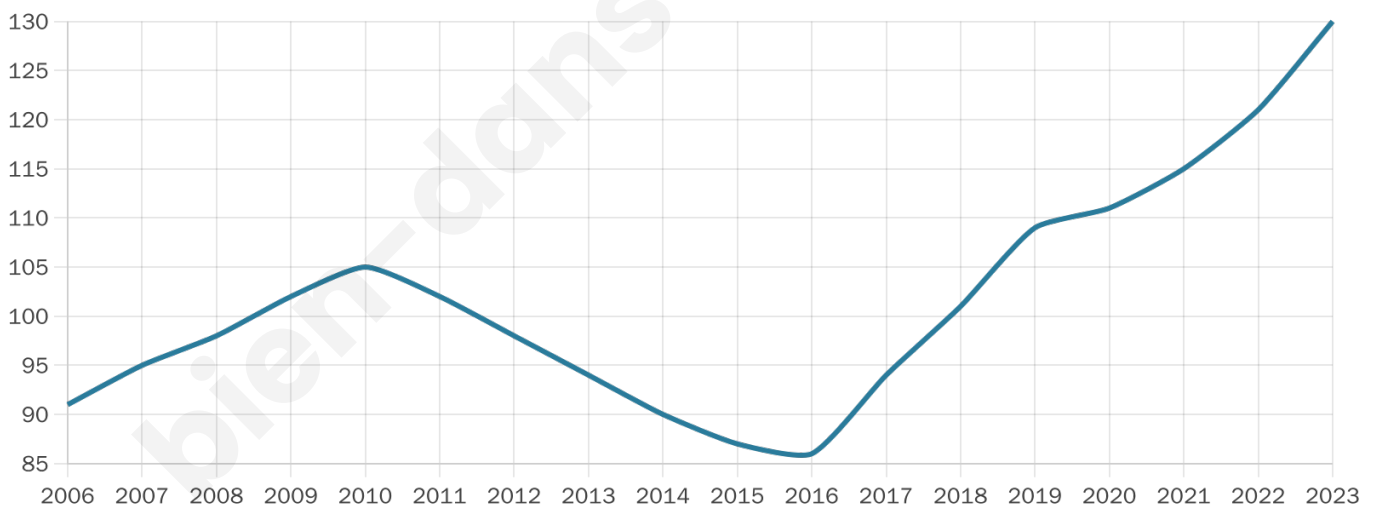

Version web

Ville de Bouilh-Péreuilh

Présenté par

Sommaire

Situation géographique	3
Statistiques sur la population	4
Evolution du nombre d'habitants	4
Tranche d'âge	5
0-14 ans	5
15-29 ans	5
30-44 ans	5
45-59 ans	5
60-74 ans	5
75-89 ans	5
90 ans et +	5
Activité professionnelle	5
Agriculteurs	5
Artisans, Commerçants	5
Cadres et sup.	5
Professions intermédiaires	5
Employé	5
Ouvrier	5
Retraité	5
Autres	5
Niveau de diplôme	6
Sans diplôme ou CEP	6
Brevet, BEPC, DNB	6
CAP-BEP ou équivalent	6
BAC ou équivalent	6
BAC+2	6
BAC+3 ou +4	6
BAC+5 ou plus	6
Composition des ménages	6
Couple sans enfant	6
Couple avec enfant(s)	6
Famille monoparentale	6
Colocation / Autre	6
Personnes seules	6
Profils électoraux	7
Premier tour	7
Sécurité	8
Evolution du nombre d'infractions	8
Pour comparer	9
Services à la population	10
Commerce	10
Éducation	10
Villes autour de Bouilh-Péreuilh	11

130

Age moyen

48 ans

Pop active

44.6%

Taux chômage

8.2%

Pop densité

19 h/km²

Revenu moyen

22 840 €/an

Evolution du nombre d'habitants

Sources : Institut national de la statistique et des études économiques (insee) selon Les dernières parutions officielles de 2024 portant sur les années 2020, 2021 et 2022.