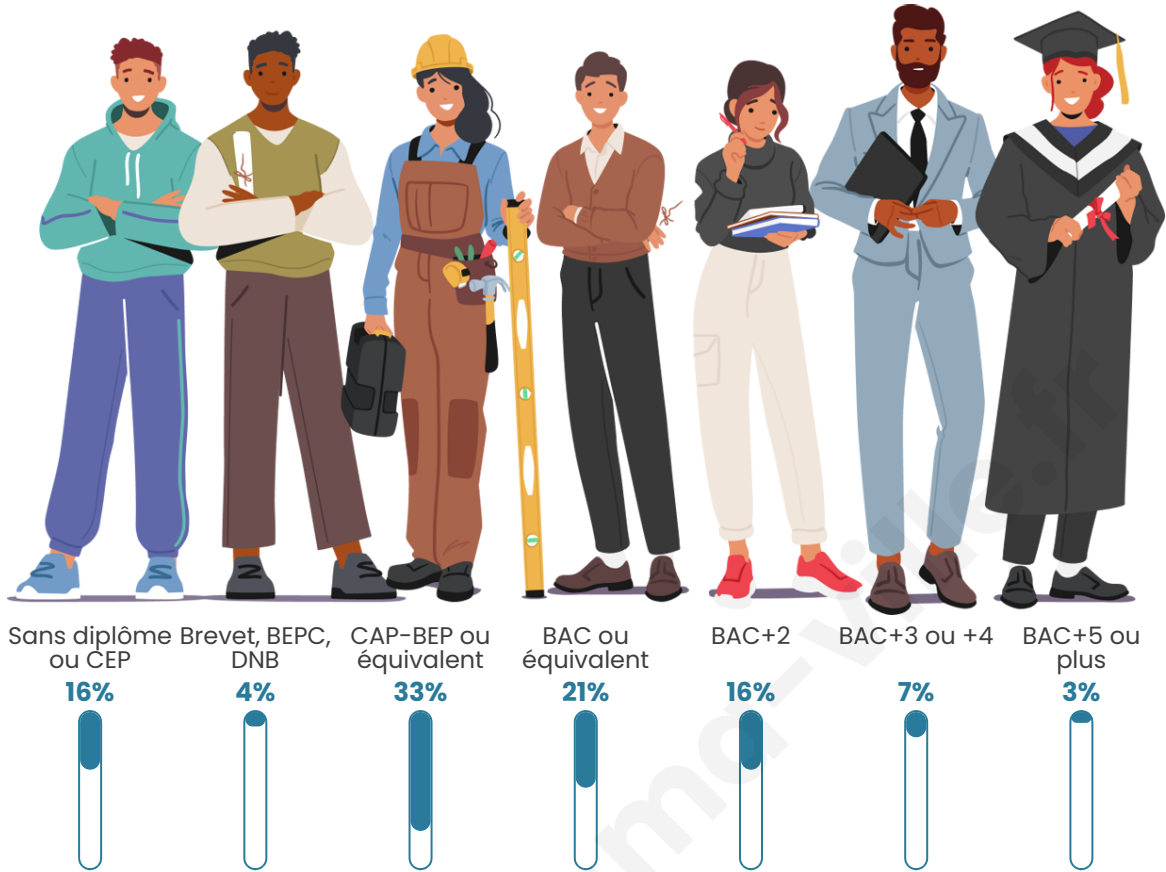

130

Age moyen

48 ans

Pop active

44.6%

Taux chômage

8.2%

Pop densité

Tranche d'âge

Activité professionnelle

Niveau de diplôme

Composition des ménages

Profils électoraux

Premier tour

	Marine LE PEN	38.89 %
	Emmanuel MACRON	23.61 %
	Éric ZEMMOUR	13.89 %
	Jean-Luc MÉLENCHON	11.11 %
	Jean LASSALLE	5.56 %
	Nicolas DUPONT-AIGNAN	2.78 %
	Nathalie ARTHAUD	1.39 %
	Fabien ROUSSEL	1.39 %
	Valérie PÉCRESE	1.39 %
	Anne HIDALGO	0.00 %
	Yannick JADOT	0.00 %
	Philippe POUTOU	0.00 %