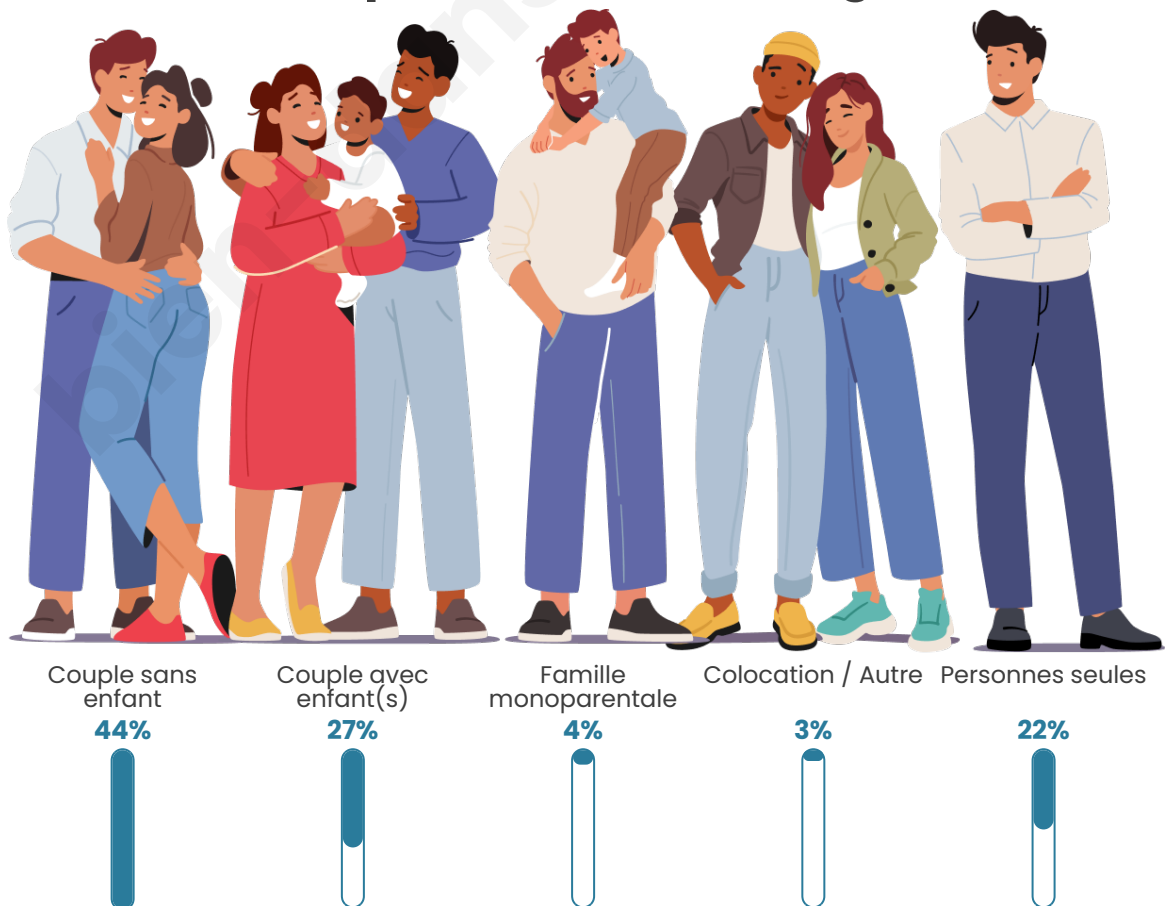

Statistiques sur la population

Nombre d'habitants

410

Age moyen

50 ans

Pop active

41.2%

Taux chômage

Tranche d'âge

Activité professionnelle

Niveau de diplôme

Composition des ménages

Profils électoraux

Premier tour

	Emmanuel MACRON	28.57 %
	Marine LE PEN	27.05 %
	Jean-Luc MÉLENCHON	14.59 %
	Valérie PÉCRESSÉ	7.90 %
	Éric ZEMMOUR	7.60 %
	Jean LASSALLE	4.56 %
	Yannick JADOT	3.65 %
	Fabien ROUSSEL	2.43 %
	Nicolas DUPONT-AIGNAN	1.82 %
	Anne HIDALGO	0.91 %
	Philippe POUTOU	0.91 %
	Nathalie ARTHAUD	0.00 %