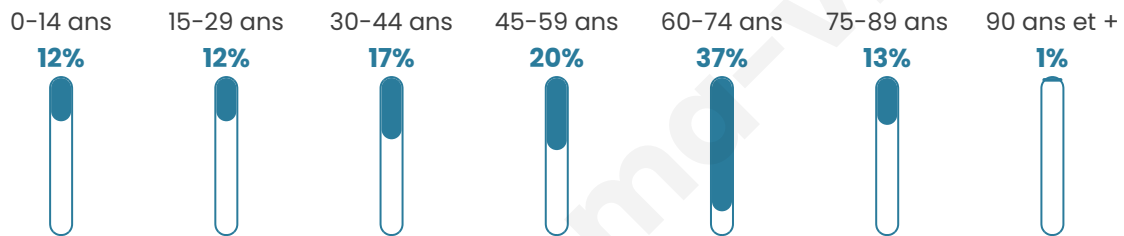

Statistiques sur la population

Nombre d'habitants

410

Age moyen

50 ans

Pop active

41.2%

Taux chômage

3.5%

Pop densité

11 h/km²

Revenu moyen

21 520 €/an

Evolution du nombre d'habitants

Sources : Institut national de la statistique et des études économiques (insee) selon Les dernières parutions officielles de 2024 portant sur les années 2020, 2021 et 2022.

Tranche d'âge

Activité professionnelle

Niveau de diplôme

Composition des ménages

Profils électoraux

Premier tour

	Emmanuel MACRON	28.57 %
	Marine LE PEN	27.05 %
	Jean-Luc MÉLENCHON	14.59 %
	Valérie PÉCRESSÉ	7.90 %
	Éric ZEMMOUR	7.60 %
	Jean LASSALLE	4.56 %
	Yannick JADOT	3.65 %
	Fabien ROUSSEL	2.43 %
	Nicolas DUPONT-AIGNAN	1.82 %
	Anne HIDALGO	0.91 %
	Philippe POUTOU	0.91 %
	Nathalie ARTHAUD	0.00 %