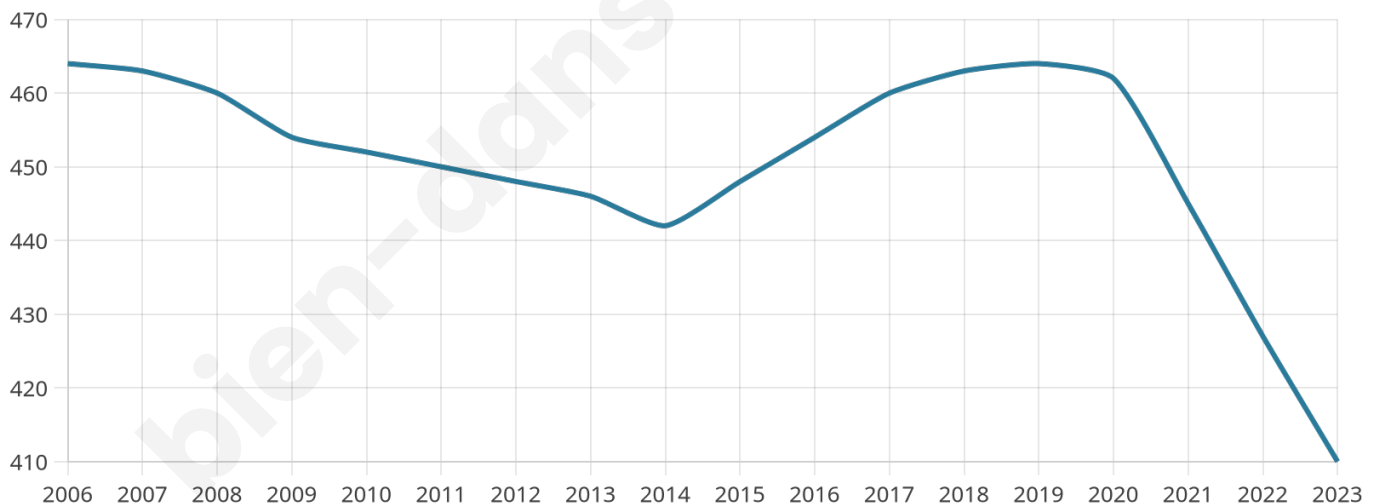

Statistiques sur la population

Nombre d'habitants

410

Age moyen

50 ans

Pop active

41.2%

Taux chômage

3.5%

Pop densité

11 h/km²

Revenu moyen

21 520 €/an

Evolution du nombre d'habitants

Sources : Institut national de la statistique et des études économiques (insee) selon Les dernières parutions officielles de 2024 portant sur les années 2020, 2021 et 2022.

Tranche d'âge

Activité professionnelle

Niveau de diplôme

Composition des ménages

Profils électoraux

Premier tour

	Emmanuel MACRON	28.57 %
	Marine LE PEN	27.05 %
	Jean-Luc MÉLENCHON	14.59 %
	Valérie PÉCRESSÉ	7.90 %
	Éric ZEMMOUR	7.60 %
	Jean LASSALLE	4.56 %
	Yannick JADOT	3.65 %
	Fabien ROUSSEL	2.43 %
	Nicolas DUPONT-AIGNAN	1.82 %
	Anne HIDALGO	0.91 %
	Philippe POUTOU	0.91 %
	Nathalie ARTHAUD	0.00 %