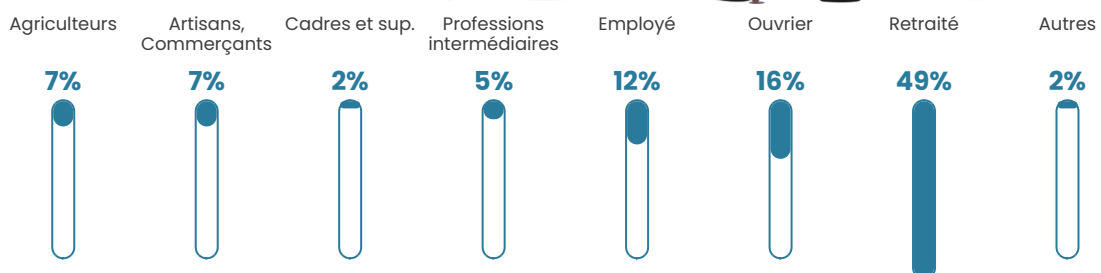

3.5%

Pop densité

11 h/km²

Revenu moyen

21 520 €/an

Evolution du nombre d'habitants

Sources : Institut national de la statistique et des études économiques (insee) selon Les dernières parutions officielles de 2024 portant sur les années 2020, 2021 et 2022.

Tranche d'âge

Activité professionnelle

Niveau de diplôme

Composition des ménages

Profils électoraux

Premier tour

	Emmanuel MACRON	28.57 %
	Marine LE PEN	27.05 %
	Jean-Luc MÉLENCHON	14.59 %
	Valérie PÉCRESSÉ	7.90 %
	Éric ZEMMOUR	7.60 %
	Jean LASSALLE	4.56 %
	Yannick JADOT	3.65 %
	Fabien ROUSSEL	2.43 %
	Nicolas DUPONT-AIGNAN	1.82 %
	Anne HIDALGO	0.91 %
	Philippe POUTOU	0.91 %
	Nathalie ARTHAUD	0.00 %