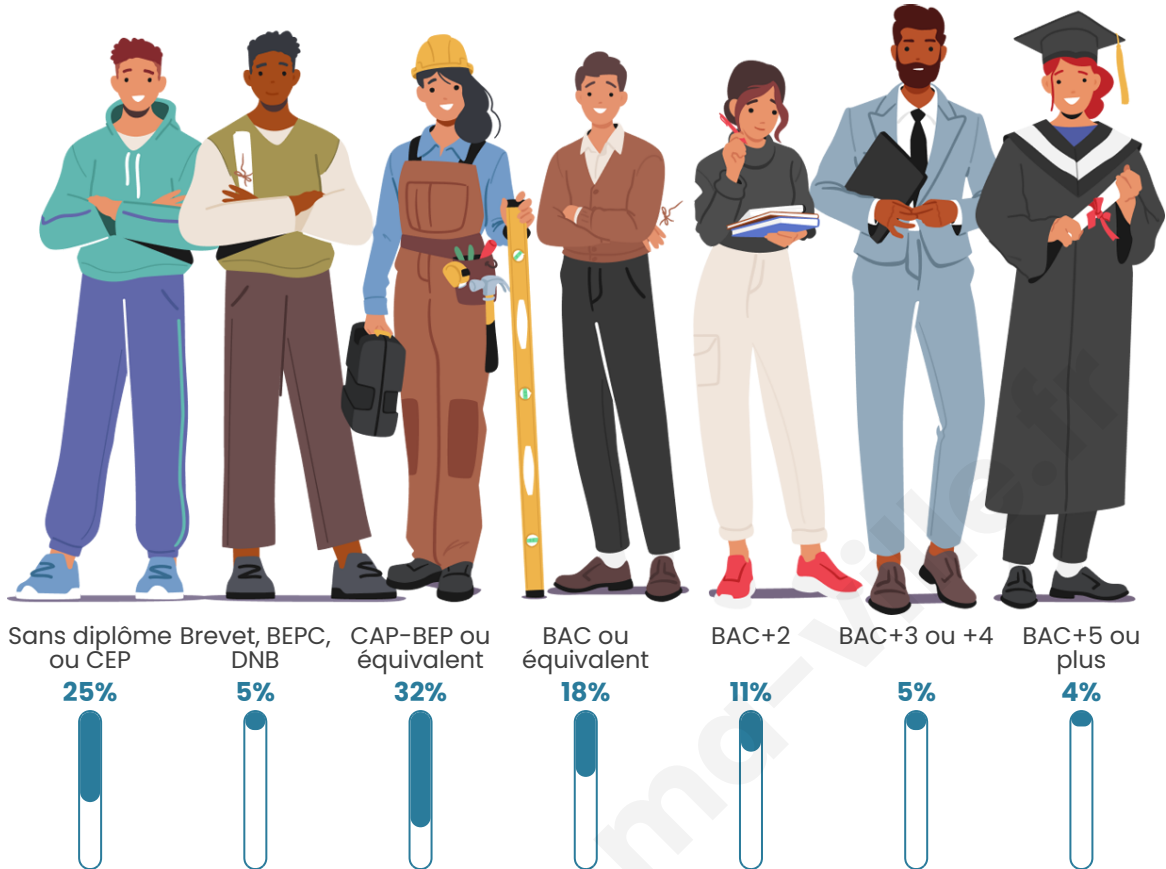

Statistiques sur la population

Nombre d'habitants

410

Age moyen

50 ans

Pop active

41.2%

Taux chômage

Tranche d'âge

Activité professionnelle

Niveau de diplôme

Composition des ménages

Profils électoraux

Premier tour

	Emmanuel MACRON	28.57 %
	Marine LE PEN	27.05 %
	Jean-Luc MÉLENCHON	14.59 %
	Valérie PÉCRESSÉ	7.90 %
	Éric ZEMMOUR	7.60 %
	Jean LASSALLE	4.56 %
	Yannick JADOT	3.65 %
	Fabien ROUSSEL	2.43 %
	Nicolas DUPONT-AIGNAN	1.82 %
	Anne HIDALGO	0.91 %
	Philippe POUTOU	0.91 %
	Nathalie ARTHAUD	0.00 %