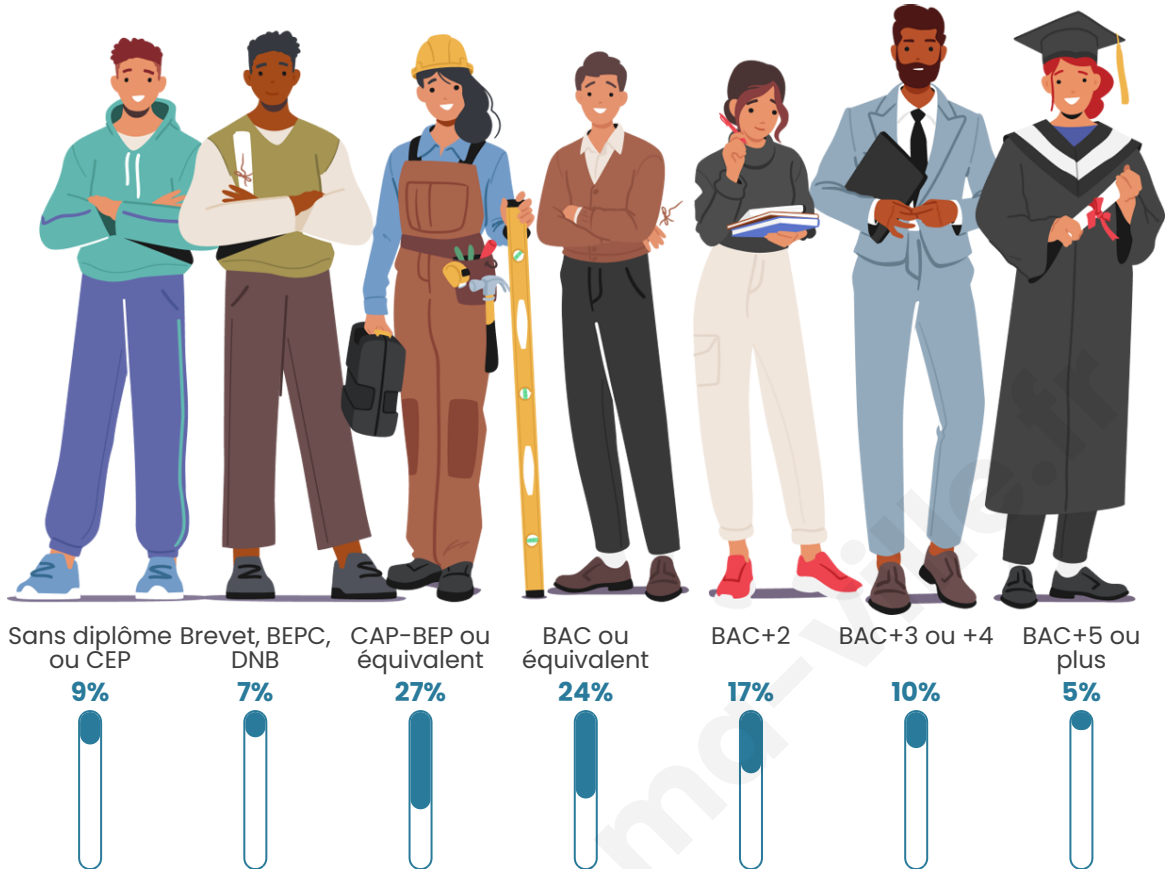

Nombre d'habitants

154

Age moyen

45 ans

Pop active

53.2%

Taux chômage

4%

Tranche d'âge

Activité professionnelle

bien-dans-ma-ville.fr

Niveau de diplôme

Composition des ménages

Profils électoraux

Premier tour

	Marine LE PEN	33.33 %
	Emmanuel MACRON	26.02 %
	Jean-Luc MÉLENCHON	13.01 %
	Éric ZEMMOUR	9.76 %
	Yannick JADOT	4.88 %
	Fabien ROUSSEL	4.07 %
	Valérie PÉCRESSE	3.25 %
	Nicolas DUPONT-AIGNAN	3.25 %
	Anne HIDALGO	2.44 %
	Nathalie ARTHAUD	0.00 %
	Jean LASSALLE	0.00 %
	Philippe POUTOU	0.00 %