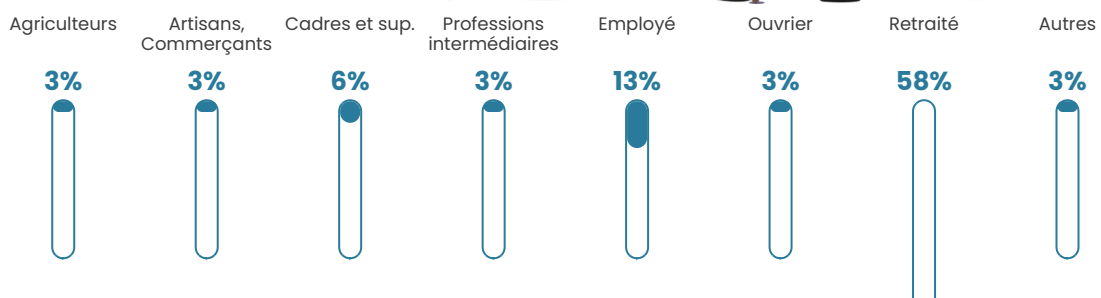

Nombre d'habitants

154

Age moyen

45 ans

Pop active

53.2%

Taux chômage

4%

Pop densité

10 h/km²

Revenu moyen

28 520 €/an

Evolution du nombre d'habitants

Sources : Institut national de la statistique et des études économiques (insee) selon Les dernières parutions officielles de 2024 portant sur les années 2020, 2021 et 2022.

Tranche d'âge

Activité professionnelle

bien-dans-ma-ville.fr

Niveau de diplôme

Composition des ménages

Profils électoraux

Premier tour

	Marine LE PEN	33.33 %
	Emmanuel MACRON	26.02 %
	Jean-Luc MÉLENCHON	13.01 %
	Éric ZEMMOUR	9.76 %
	Yannick JADOT	4.88 %
	Fabien ROUSSEL	4.07 %
	Valérie PÉCRESSE	3.25 %
	Nicolas DUPONT-AIGNAN	3.25 %
	Anne HIDALGO	2.44 %
	Nathalie ARTHAUD	0.00 %
	Jean LASSALLE	0.00 %
	Philippe POUTOU	0.00 %