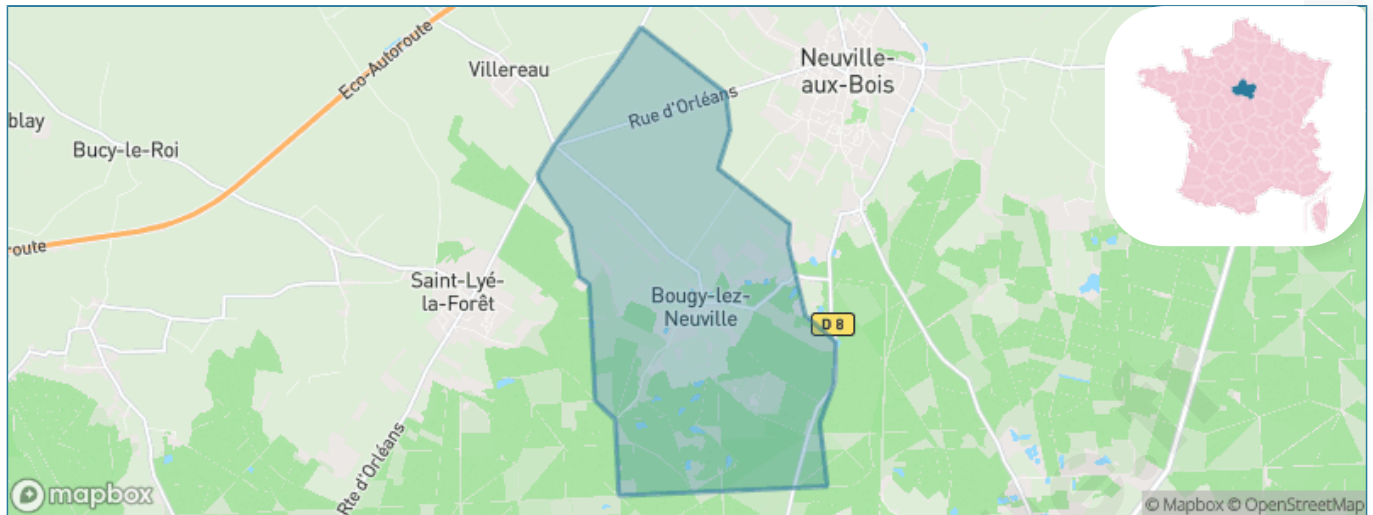

Situation géographique

i Informations clés

- **Région** : Centre-Val de Loire
- **Département** : Loiret
- **Code postal** : 45170
- **Superficie** : 16 km²

bien-dans-ma-ville

Statistiques sur la population