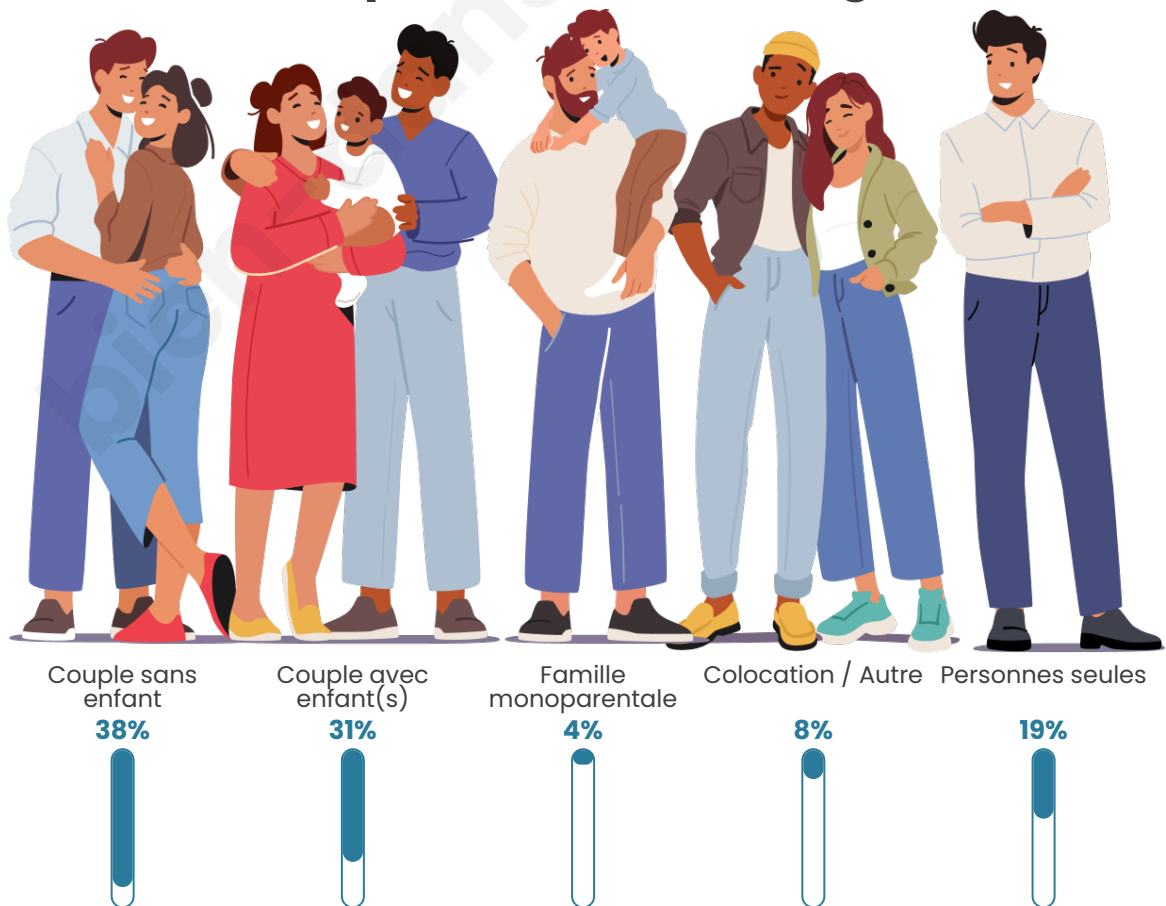

Nombre d'habitants

154

Age moyen

45 ans

Pop active

53.2%

Taux chômage

4%

Tranche d'âge

Activité professionnelle

bien-dans-ma-ville.fr

Niveau de diplôme

Composition des ménages

Profils électoraux

Premier tour

	Marine LE PEN	33.33 %
	Emmanuel MACRON	26.02 %
	Jean-Luc MÉLENCHON	13.01 %
	Éric ZEMMOUR	9.76 %
	Yannick JADOT	4.88 %
	Fabien ROUSSEL	4.07 %
	Valérie PÉCRESSE	3.25 %
	Nicolas DUPONT-AIGNAN	3.25 %
	Anne HIDALGO	2.44 %
	Nathalie ARTHAUD	0.00 %
	Jean LASSALLE	0.00 %
	Philippe POUTOU	0.00 %