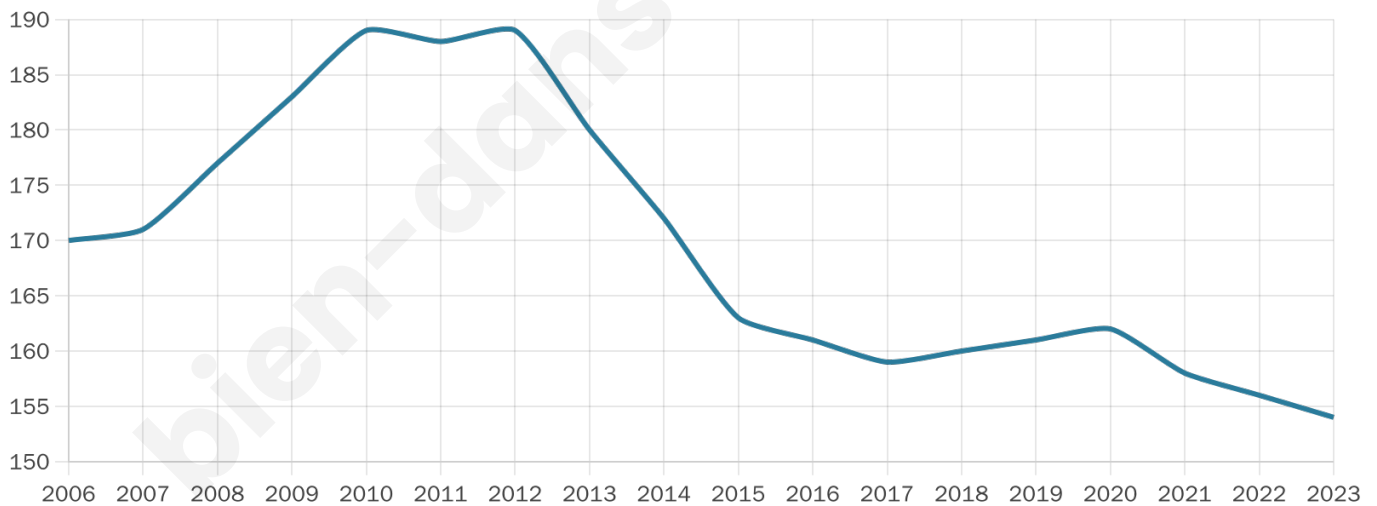

Nombre d'habitants

154

Age moyen

45 ans

Pop active

53.2%

Taux chômage

4%

Pop densité

10 h/km²

Revenu moyen

28 520 €/an

Evolution du nombre d'habitants

Sources : Institut national de la statistique et des études économiques (insee) selon Les dernières parutions officielles de 2024 portant sur les années 2020, 2021 et 2022.

Tranche d'âge

Activité professionnelle

bien-dans-ma-ville.fr

Niveau de diplôme

Composition des ménages

Profils électoraux

Premier tour

	Marine LE PEN	33.33 %
	Emmanuel MACRON	26.02 %
	Jean-Luc MÉLENCHON	13.01 %
	Éric ZEMMOUR	9.76 %
	Yannick JADOT	4.88 %
	Fabien ROUSSEL	4.07 %
	Valérie PÉCRESSE	3.25 %
	Nicolas DUPONT-AIGNAN	3.25 %
	Anne HIDALGO	2.44 %
	Nathalie ARTHAUD	0.00 %
	Jean LASSALLE	0.00 %
	Philippe POUTOU	0.00 %