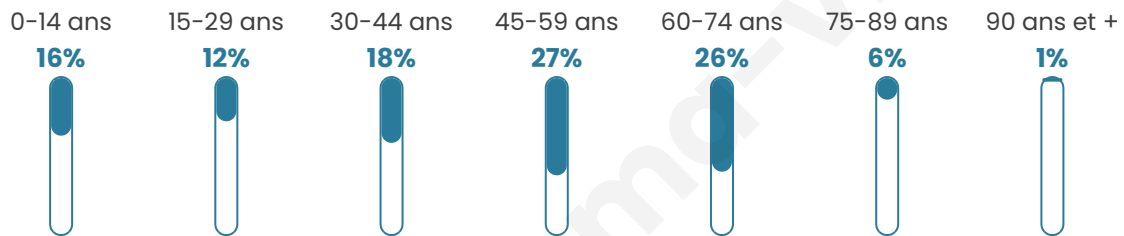

Nombre d'habitants

154

Age moyen

45 ans

Pop active

53.2%

Taux chômage

4%

Pop densité

10 h/km²

Revenu moyen

28 520 €/an

Evolution du nombre d'habitants

Sources : Institut national de la statistique et des études économiques (insee) selon Les dernières parutions officielles de 2024 portant sur les années 2020, 2021 et 2022.

Tranche d'âge

Activité professionnelle

bien-dans-ma-ville.fr

Niveau de diplôme

Composition des ménages

Profils électoraux

Premier tour

	Marine LE PEN	33.33 %
	Emmanuel MACRON	26.02 %
	Jean-Luc MÉLENCHON	13.01 %
	Éric ZEMMOUR	9.76 %
	Yannick JADOT	4.88 %
	Fabien ROUSSEL	4.07 %
	Valérie PÉCRESSE	3.25 %
	Nicolas DUPONT-AIGNAN	3.25 %
	Anne HIDALGO	2.44 %
	Nathalie ARTHAUD	0.00 %
	Jean LASSALLE	0.00 %
	Philippe POUTOU	0.00 %

149 inscrits

Participation : 83.22%

Votes blancs : 0.81%

Votes nuls : 0.00%

Second tour

	Emmanuel MACRON	48,21 %
	Marine LE PEN	51,79 %

149 inscrits

Participation : 81.88%