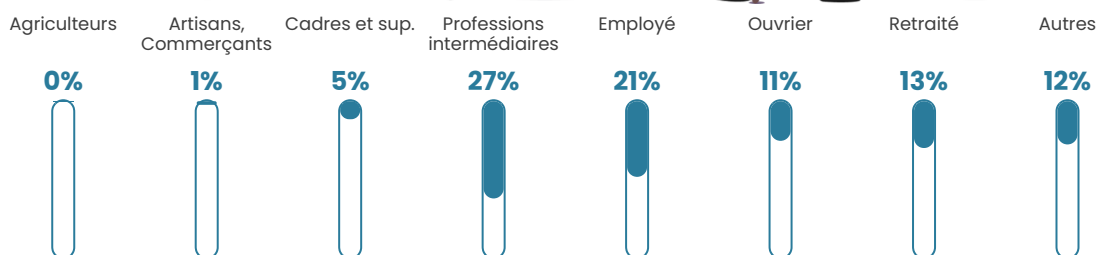

125 h/km²

Revenu moyen

25 050 €/an

Evolution du nombre d'habitants

Sources : Institut national de la statistique et des études économiques (insee) selon Les dernières parutions officielles de 2024 portant sur les années 2020, 2021 et 2022.

Tranche d'âge

Activité professionnelle

Niveau de diplôme

Composition des ménages

Profils électoraux

Premier tour

	Emmanuel MACRON	30.36 %
	Marine LE PEN	21.46 %
	Jean-Luc MÉLENCHON	20.65 %
	Éric ZEMMOUR	7.69 %
	Anne HIDALGO	4.45 %
	Valérie PÉCRESSÉ	4.45 %
	Jean LASSALLE	3.64 %
	Yannick JADOT	3.64 %
	Nicolas DUPONT- AIGNAN	1.62 %
	Philippe POUTOU	1.21 %
	Fabien ROUSSEL	0.81 %
	Nathalie ARTHAUD	0.00 %