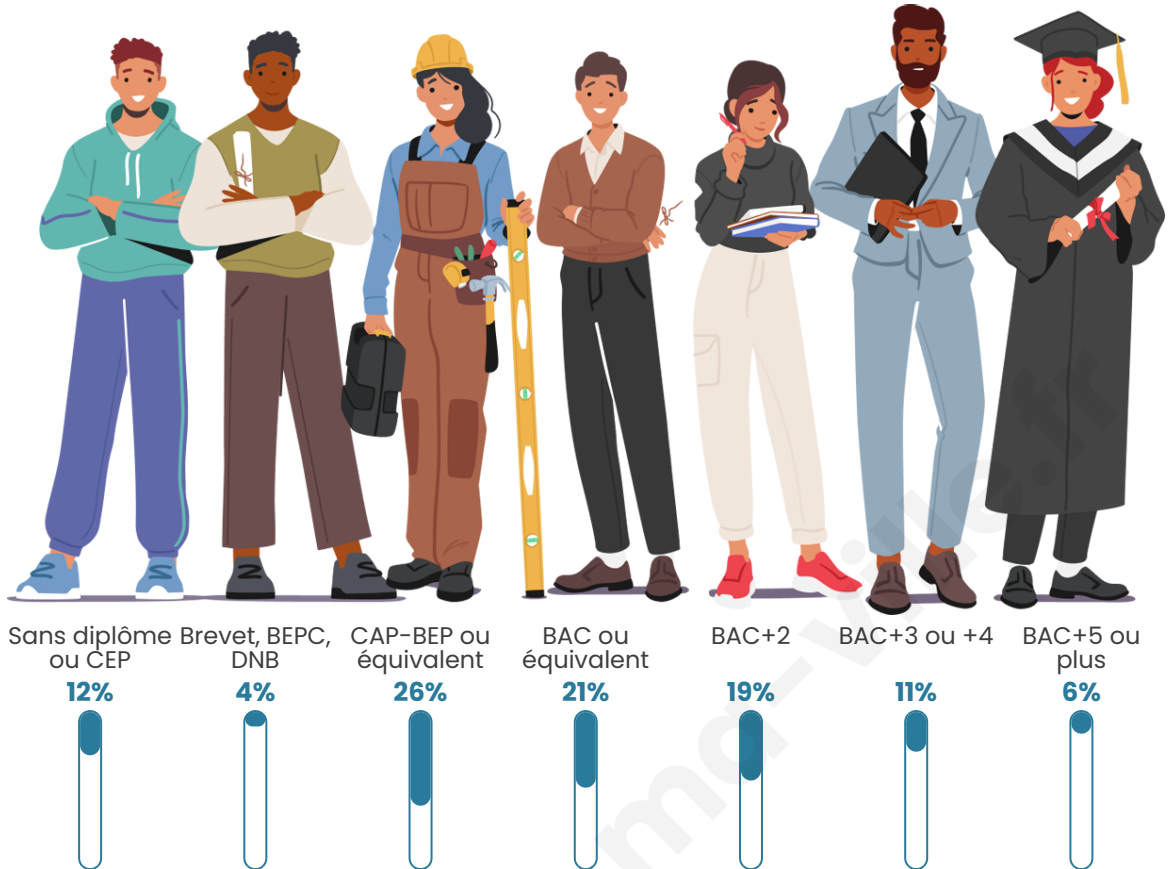

376

Age moyen

38 ans

Pop active

58%

Taux chômage

4.4%

Pop densité

Tranche d'âge

Activité professionnelle

Niveau de diplôme

Composition des ménages

Profils électoraux

Premier tour

	Emmanuel MACRON	30.36 %
	Marine LE PEN	21.46 %
	Jean-Luc MÉLENCHON	20.65 %
	Éric ZEMMOUR	7.69 %
	Anne HIDALGO	4.45 %
	Valérie PÉCRESSÉ	4.45 %
	Jean LASSALLE	3.64 %
	Yannick JADOT	3.64 %
	Nicolas DUPONT- AIGNAN	1.62 %
	Philippe POUTOU	1.21 %
	Fabien ROUSSEL	0.81 %
	Nathalie ARTHAUD	0.00 %