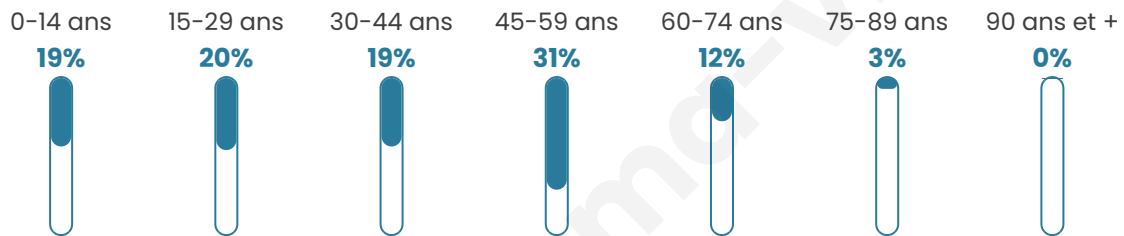

376

Age moyen

38 ans

Pop active

58%

Taux chômage

4.4%

Pop densité

125 h/km²

Revenu moyen

25 050 €/an

Evolution du nombre d'habitants

Sources : Institut national de la statistique et des études économiques (insee) selon Les dernières parutions officielles de 2024 portant sur les années 2020, 2021 et 2022.

Tranche d'âge

Activité professionnelle

Niveau de diplôme

Composition des ménages

Profils électoraux

Premier tour

	Emmanuel MACRON	30.36 %
	Marine LE PEN	21.46 %
	Jean-Luc MÉLENCHON	20.65 %
	Éric ZEMMOUR	7.69 %
	Anne HIDALGO	4.45 %
	Valérie PÉCRESSÉ	4.45 %
	Jean LASSALLE	3.64 %
	Yannick JADOT	3.64 %
	Nicolas DUPONT- AIGNAN	1.62 %
	Philippe POUTOU	1.21 %
	Fabien ROUSSEL	0.81 %
	Nathalie ARTHAUD	0.00 %