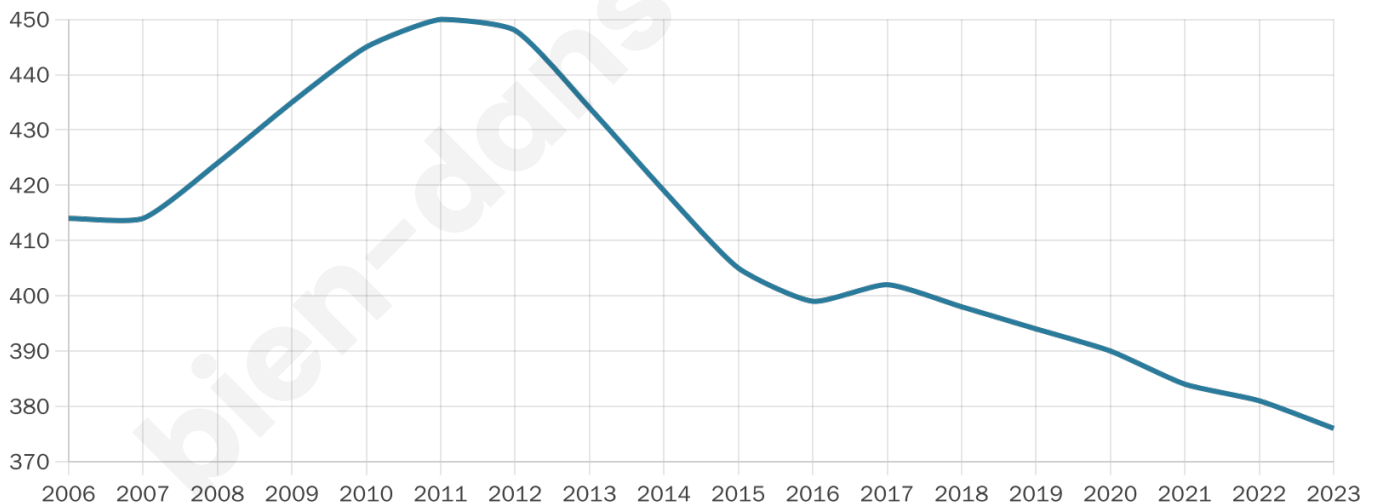

376

Age moyen

38 ans

Pop active

58%

Taux chômage

4.4%

Pop densité

125 h/km²

Revenu moyen

25 050 €/an

Evolution du nombre d'habitants

Sources : Institut national de la statistique et des études économiques (insee) selon Les dernières parutions officielles de 2024 portant sur les années 2020, 2021 et 2022.