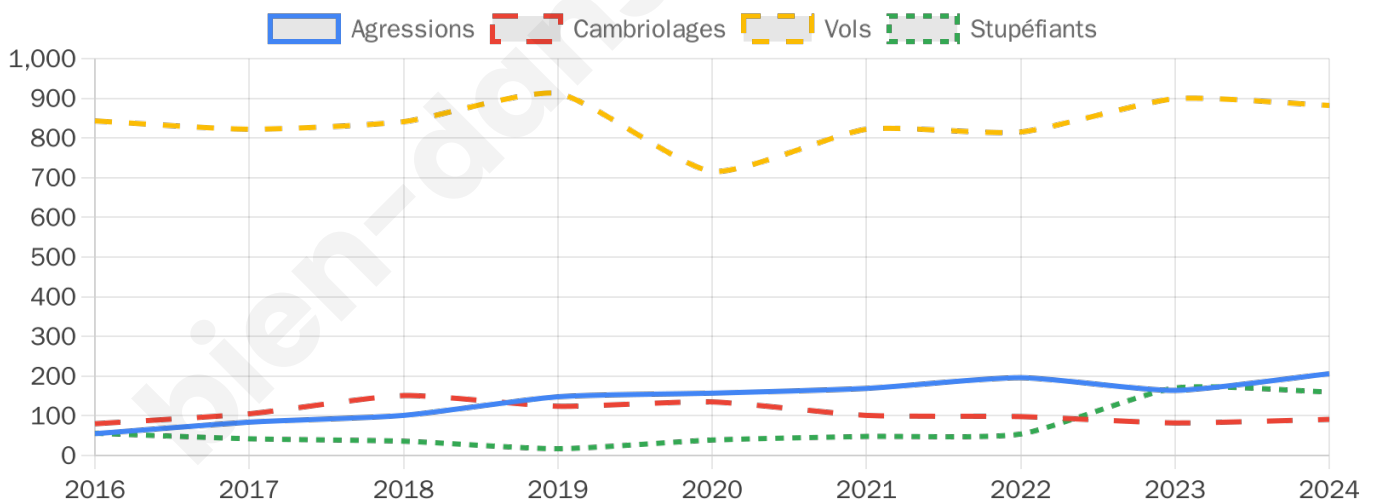

14 754 inscrits

Participation : 75.52%

Votes blancs : 1.73%

Votes nuls : 0.63%

Second tour

	Emmanuel MACRON	70,38 %
	Marine LE PEN	29,62 %

14 762 inscrits

Participation : 72.96%

Votes blancs : 8.49%

Votes nuls : 2.6%

Sécurité

Agressions physiques / sexuelles

206

Cambriolages

91

Vols / dégradations

882

Stupéfiants

160

Evolution du nombre d'infractions

Pour comparer

(en proportion du nombre d'habitants)

■ Ville ■ Département ■ Région

Sources : Bases statistiques communale, départementale et régionale de la délinquance enregistrée par la police et la gendarmerie nationales selon les dernières parutions officielles de 2025 portant sur l'année 2024 ([data.gouv](https://data.gouv.fr)).