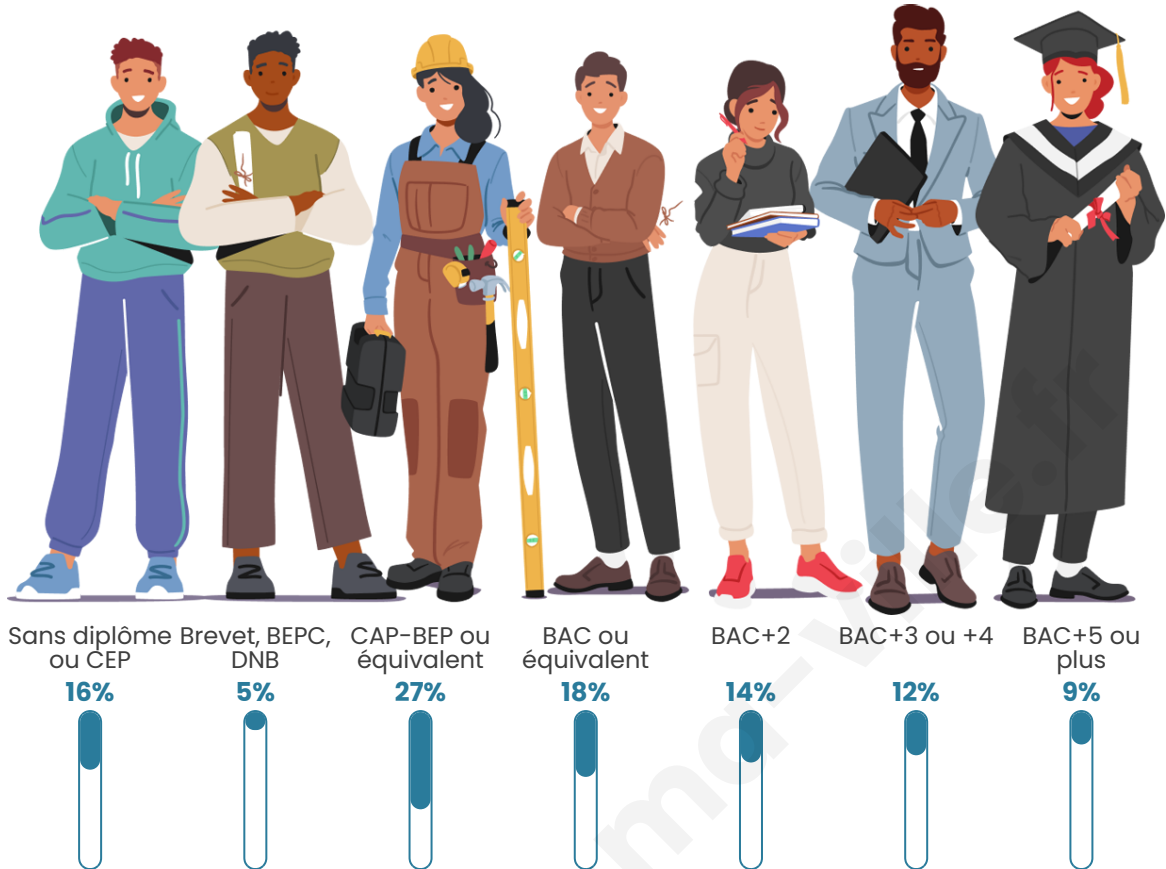

Nombre d'habitants

20 530

Age moyen

40 ans

Pop active

48.5%

Taux chômage

7.2%

Tranche d'âge

Activité professionnelle

Niveau de diplôme

Composition des ménages

Profils électoraux

Premier tour

	Jean-Luc MÉLENCHON	30.21 %
	Emmanuel MACRON	28.29 %
	Marine LE PEN	15.95 %
	Yannick JADOT	7.43 %
	Éric ZEMMOUR	4.22 %
	Anne HIDALGO	2.97 %
	Valérie PÉCRESSE	2.90 %
	Fabien ROUSSEL	2.83 %
	Nicolas DUPONT-AIGNAN	1.83 %
	Jean LASSALLE	1.76 %
	Philippe POUTOU	0.94 %
	Nathalie ARTHAUD	0.68 %