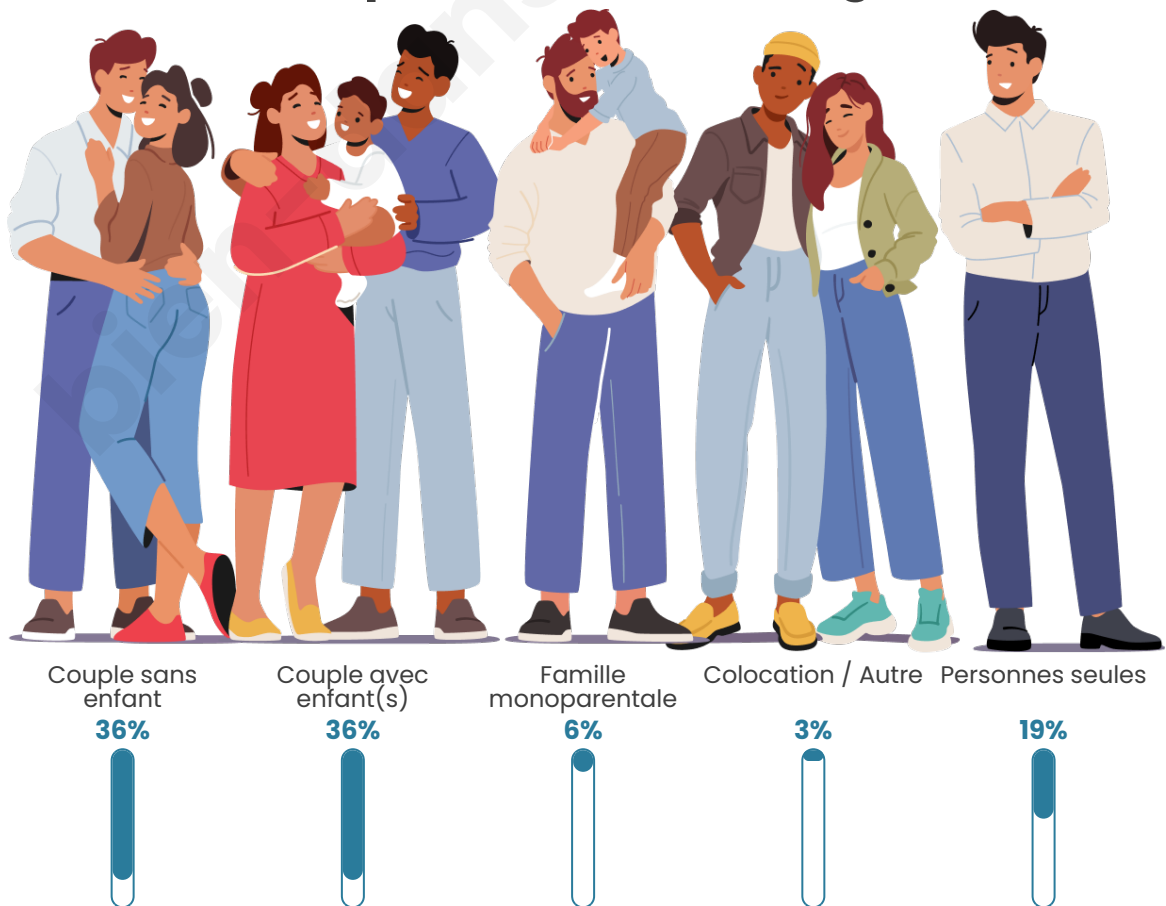

Nombre d'habitants

20 530

Age moyen

40 ans

Pop active

48.5%

Taux chômage

7.2%

Tranche d'âge

Activité professionnelle

Niveau de diplôme

Composition des ménages

Profils électoraux

Premier tour

	Jean-Luc MÉLENCHON	30.21 %
	Emmanuel MACRON	28.29 %
	Marine LE PEN	15.95 %
	Yannick JADOT	7.43 %
	Éric ZEMMOUR	4.22 %
	Anne HIDALGO	2.97 %
	Valérie PÉCRESSE	2.90 %
	Fabien ROUSSEL	2.83 %
	Nicolas DUPONT-AIGNAN	1.83 %
	Jean LASSALLE	1.76 %
	Philippe POUTOU	0.94 %
	Nathalie ARTHAUD	0.68 %