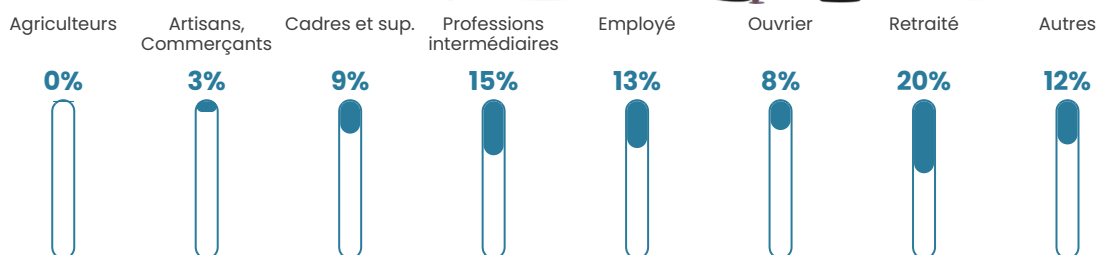

Pop densité

662 h/km²

Revenu moyen

23 740 €/an

Evolution du nombre d'habitants

Sources : Institut national de la statistique et des études économiques (insee) selon Les dernières parutions officielles de 2024 portant sur les années 2020, 2021 et 2022.

Tranche d'âge

Activité professionnelle

Niveau de diplôme

Composition des ménages

Profils électoraux

Premier tour

	Jean-Luc MÉLENCHON	30.21 %
	Emmanuel MACRON	28.29 %
	Marine LE PEN	15.95 %
	Yannick JADOT	7.43 %
	Éric ZEMMOUR	4.22 %
	Anne HIDALGO	2.97 %
	Valérie PÉCRESSE	2.90 %
	Fabien ROUSSEL	2.83 %
	Nicolas DUPONT-AIGNAN	1.83 %
	Jean LASSALLE	1.76 %
	Philippe POUTOU	0.94 %
	Nathalie ARTHAUD	0.68 %