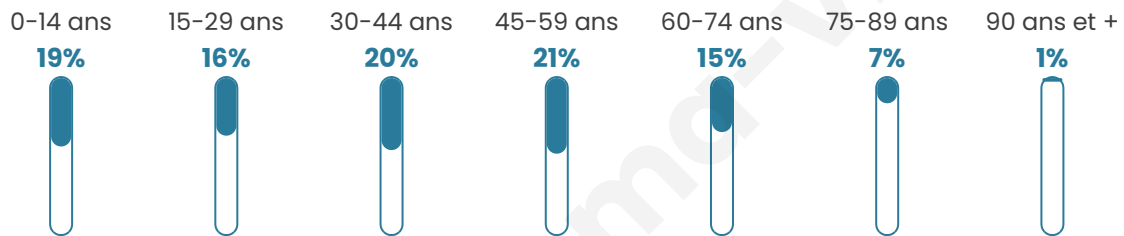

Nombre d'habitants

20 530

Age moyen

40 ans

Pop active

48.5%

Taux chômage

7.2%

Pop densité

662 h/km²

Revenu moyen

23 740 €/an

Evolution du nombre d'habitants

Sources : Institut national de la statistique et des études économiques (insee) selon Les dernières parutions officielles de 2024 portant sur les années 2020, 2021 et 2022.

Tranche d'âge

Activité professionnelle

Niveau de diplôme

Composition des ménages

Profils électoraux

Premier tour

	Jean-Luc MÉLENCHON	30.21 %
	Emmanuel MACRON	28.29 %
	Marine LE PEN	15.95 %
	Yannick JADOT	7.43 %
	Éric ZEMMOUR	4.22 %
	Anne HIDALGO	2.97 %
	Valérie PÉCRESSE	2.90 %
	Fabien ROUSSEL	2.83 %
	Nicolas DUPONT-AIGNAN	1.83 %
	Jean LASSALLE	1.76 %
	Philippe POUTOU	0.94 %
	Nathalie ARTHAUD	0.68 %

14 754 inscrits

Participation : 75.52%

Votes blancs : 1.73%

Votes nuls : 0.63%

Second tour

	Emmanuel MACRON	70,38 %
	Marine LE PEN	29,62 %

14 762 inscrits

Participation : 72.96%