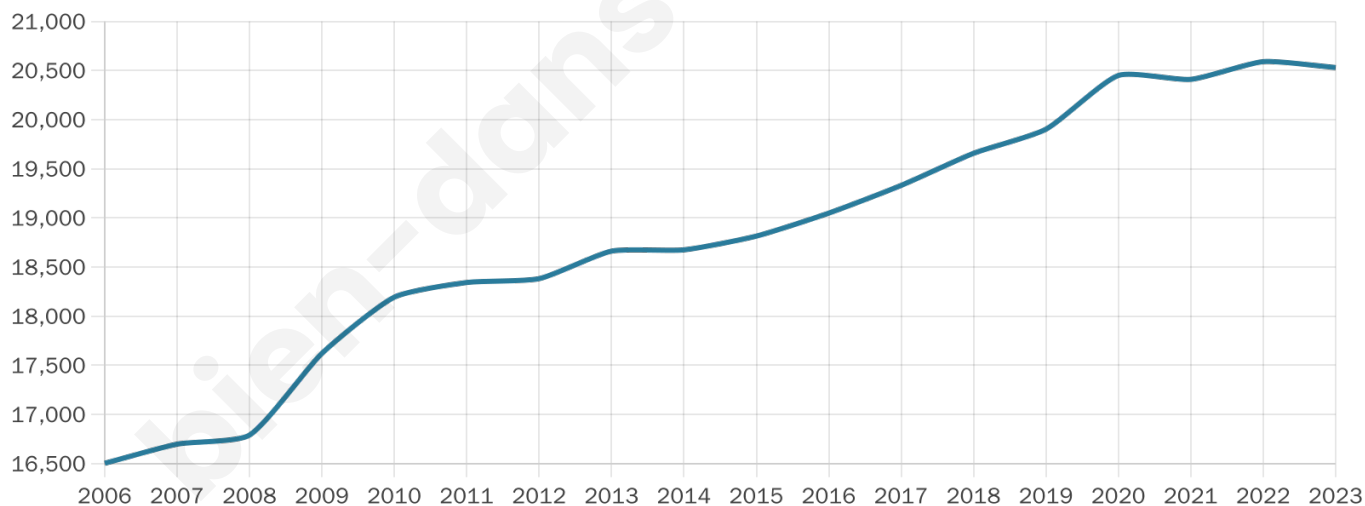

Nombre d'habitants

20 530

Age moyen

40 ans

Pop active

48.5%

Taux chômage

7.2%

Pop densité

662 h/km²

Revenu moyen

23 740 €/an

Evolution du nombre d'habitants

Sources : Institut national de la statistique et des études économiques (insee) selon Les dernières parutions officielles de 2024 portant sur les années 2020, 2021 et 2022.

Tranche d'âge

Activité professionnelle

Niveau de diplôme

Composition des ménages

Profils électoraux

Premier tour

	Jean-Luc MÉLENCHON	30.21 %
	Emmanuel MACRON	28.29 %
	Marine LE PEN	15.95 %
	Yannick JADOT	7.43 %
	Éric ZEMMOUR	4.22 %
	Anne HIDALGO	2.97 %
	Valérie PÉCRESSE	2.90 %
	Fabien ROUSSEL	2.83 %
	Nicolas DUPONT-AIGNAN	1.83 %
	Jean LASSALLE	1.76 %
	Philippe POUTOU	0.94 %
	Nathalie ARTHAUD	0.68 %