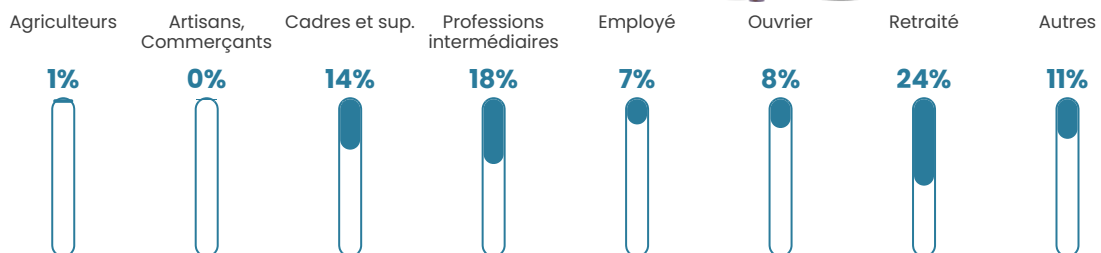

53 h/km²

Revenu moyen

27 750 €/an

Evolution du nombre d'habitants

Sources : Institut national de la statistique et des études économiques (insee) selon Les dernières parutions officielles de 2024 portant sur les années 2020, 2021 et 2022.

Tranche d'âge

Activité professionnelle

Niveau de diplôme

Composition des ménages

Profils électoraux

Premier tour

	Marine LE PEN	28.86 %
	Emmanuel MACRON	24.09 %
	Jean-Luc MÉLENCHON	19.55 %
	Éric ZEMMOUR	10.45 %
	Nicolas DUPONT-AIGNAN	3.64 %
	Valérie PÉCRESSÉ	3.18 %
	Yannick JADOT	2.95 %
	Jean LASSALLE	2.27 %
	Fabien ROUSSEL	2.05 %
	Anne HIDALGO	1.36 %
	Philippe POUTOU	1.36 %
	Nathalie ARTHAUD	0.23 %