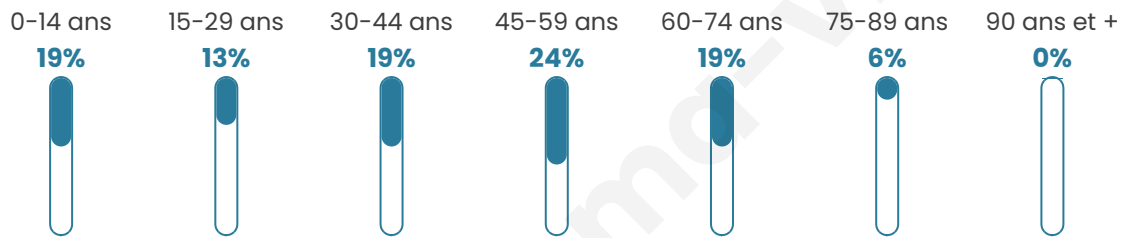

743

Age moyen

41 ans

Pop active

51.1%

Taux chômage

7.1%

Pop densité

53 h/km²

Revenu moyen

27 750 €/an

Evolution du nombre d'habitants

Sources : Institut national de la statistique et des études économiques (insee) selon Les dernières parutions officielles de 2024 portant sur les années 2020, 2021 et 2022.

Tranche d'âge

Activité professionnelle

Niveau de diplôme

Composition des ménages

Profils électoraux

Premier tour

	Marine LE PEN	28.86 %
	Emmanuel MACRON	24.09 %
	Jean-Luc MÉLENCHON	19.55 %
	Éric ZEMMOUR	10.45 %
	Nicolas DUPONT-AIGNAN	3.64 %
	Valérie PÉCRESSÉ	3.18 %
	Yannick JADOT	2.95 %
	Jean LASSALLE	2.27 %
	Fabien ROUSSEL	2.05 %
	Anne HIDALGO	1.36 %
	Philippe POUTOU	1.36 %
	Nathalie ARTHAUD	0.23 %