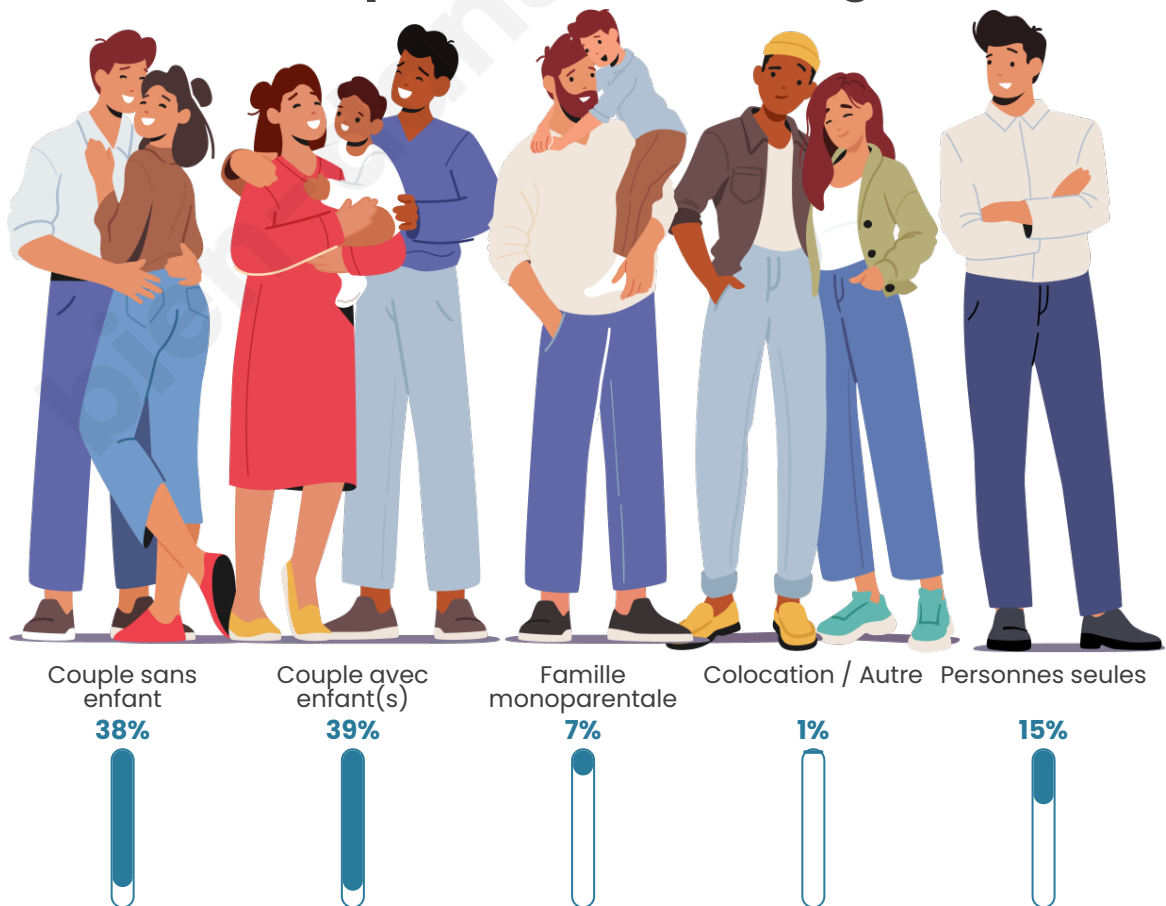

Tranche d'âge

Activité professionnelle

Niveau de diplôme

Composition des ménages

Profils électoraux

Premier tour

	Marine LE PEN	28.86 %
	Emmanuel MACRON	24.09 %
	Jean-Luc MÉLENCHON	19.55 %
	Éric ZEMMOUR	10.45 %
	Nicolas DUPONT-AIGNAN	3.64 %
	Valérie PÉCRESSÉ	3.18 %
	Yannick JADOT	2.95 %
	Jean LASSALLE	2.27 %
	Fabien ROUSSEL	2.05 %
	Anne HIDALGO	1.36 %
	Philippe POUTOU	1.36 %
	Nathalie ARTHAUD	0.23 %