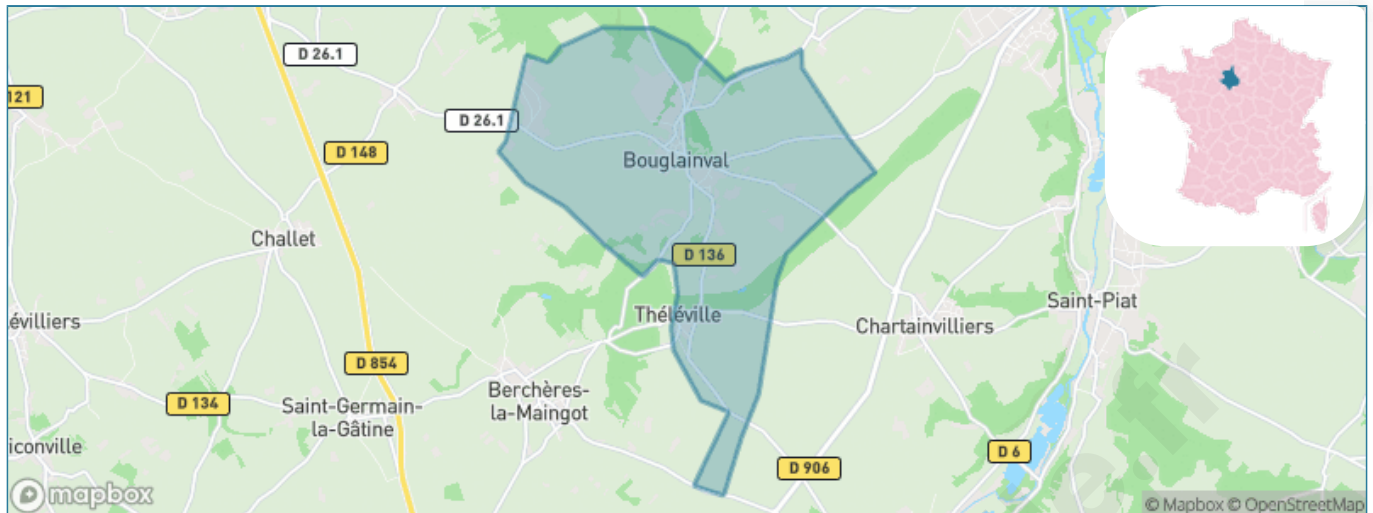

Version web

Ville de Bouglainval

Présenté par

BIEN dans
ma **VILLE** 

Sommaire

Situation géographique	3
Statistiques sur la population	4
Evolution du nombre d'habitants	4
Tranche d'âge	5
0-14 ans	5
15-29 ans	5
30-44 ans	5
45-59 ans	5
60-74 ans	5
75-89 ans	5
90 ans et +	5
Activité professionnelle	5
Agriculteurs	5
Artisans, Commerçants	5
Cadres et sup.	5
Professions intermédiaires	5
Employé	5
Ouvrier	5
Retraité	5
Autres	5
Niveau de diplôme	6
Sans diplôme ou CEP	6
Brevet, BEPC, DNB	6
CAP-BEP ou équivalent	6
BAC ou équivalent	6
BAC+2	6
BAC+3 ou +4	6
BAC+5 ou plus	6
Composition des ménages	6
Couple sans enfant	6
Couple avec enfant(s)	6
Famille monoparentale	6
Colocation / Autre	6
Personnes seules	6
Profil électoraux	7
Premier tour	7
Sécurité	8
Evolution du nombre d'infractions	8
Pour comparer	9
Services à la population	10
Commerce	10
Éducation	10
Villes autour de Bouglainval	11
Avis sur la ville de Bouglainval	12
Moyenne par critère	12
Villes autour de Bouglainval	12
Répartition des avis par note	12
Répartition des avis par note	12

Situation géographique

i Informations clés

- **Région** : Centre-Val de Loire
- **Département** : Eure-et-Loir
- **Code postal** : 28130
- **Superficie** : 14 km²

Statistiques sur la population

Nombre d'habitants