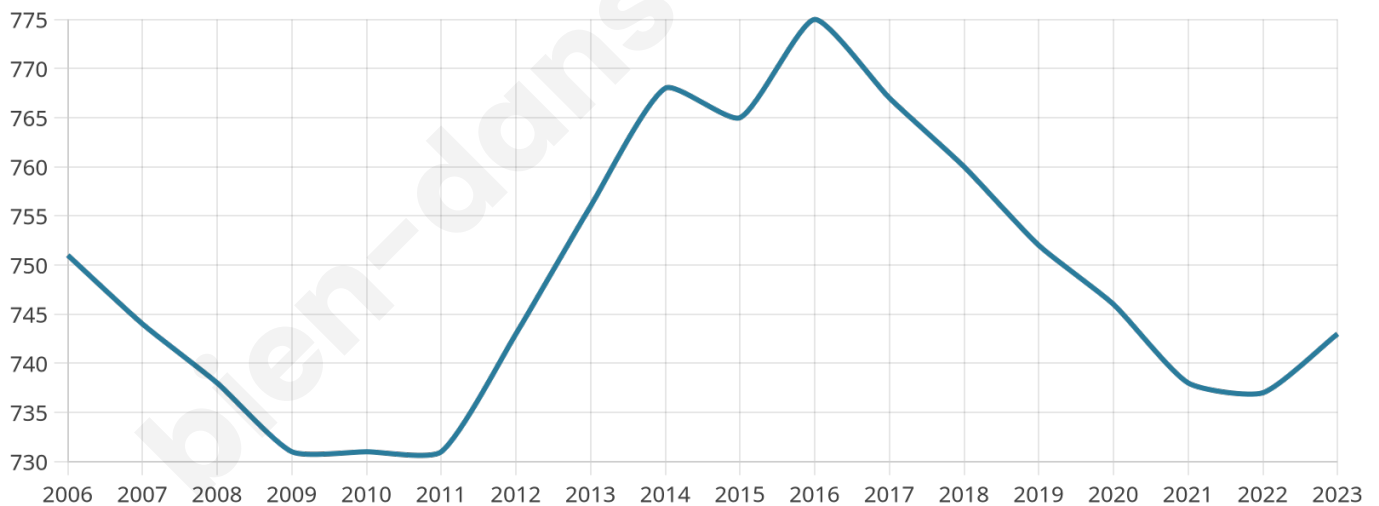

743

Age moyen

41 ans

Pop active

51.1%

Taux chômage

7.1%

Pop densité

53 h/km²

Revenu moyen

27 750 €/an

Evolution du nombre d'habitants

Sources : Institut national de la statistique et des études économiques (insee) selon Les dernières parutions officielles de 2024 portant sur les années 2020, 2021 et 2022.