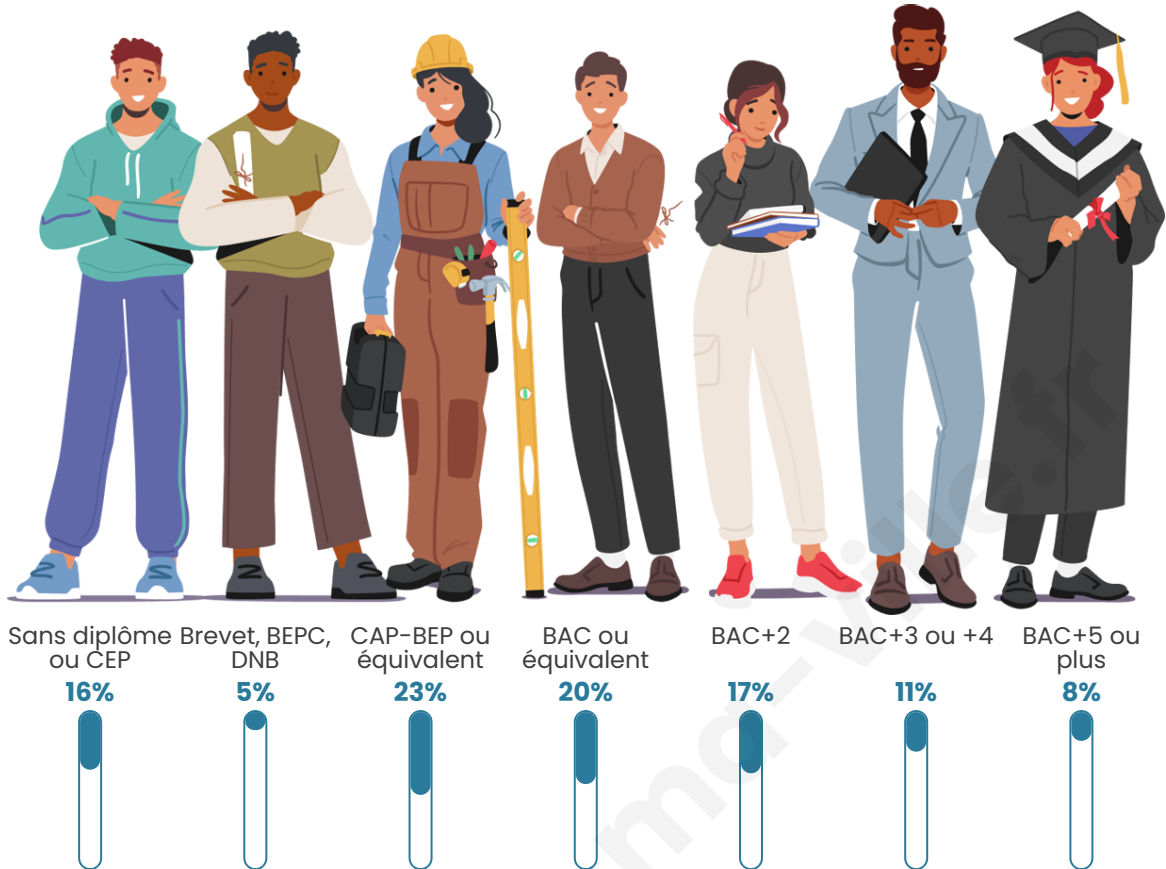

743

Age moyen

41 ans

Pop active

51.1%

Taux chômage

7.1%

Pop densité

Tranche d'âge

Activité professionnelle

Niveau de diplôme

Composition des ménages

Profils électoraux

Premier tour

	Marine LE PEN	28.86 %
	Emmanuel MACRON	24.09 %
	Jean-Luc MÉLENCHON	19.55 %
	Éric ZEMMOUR	10.45 %
	Nicolas DUPONT-AIGNAN	3.64 %
	Valérie PÉCRESSÉ	3.18 %
	Yannick JADOT	2.95 %
	Jean LASSALLE	2.27 %
	Fabien ROUSSEL	2.05 %
	Anne HIDALGO	1.36 %
	Philippe POUTOU	1.36 %
	Nathalie ARTHAUD	0.23 %