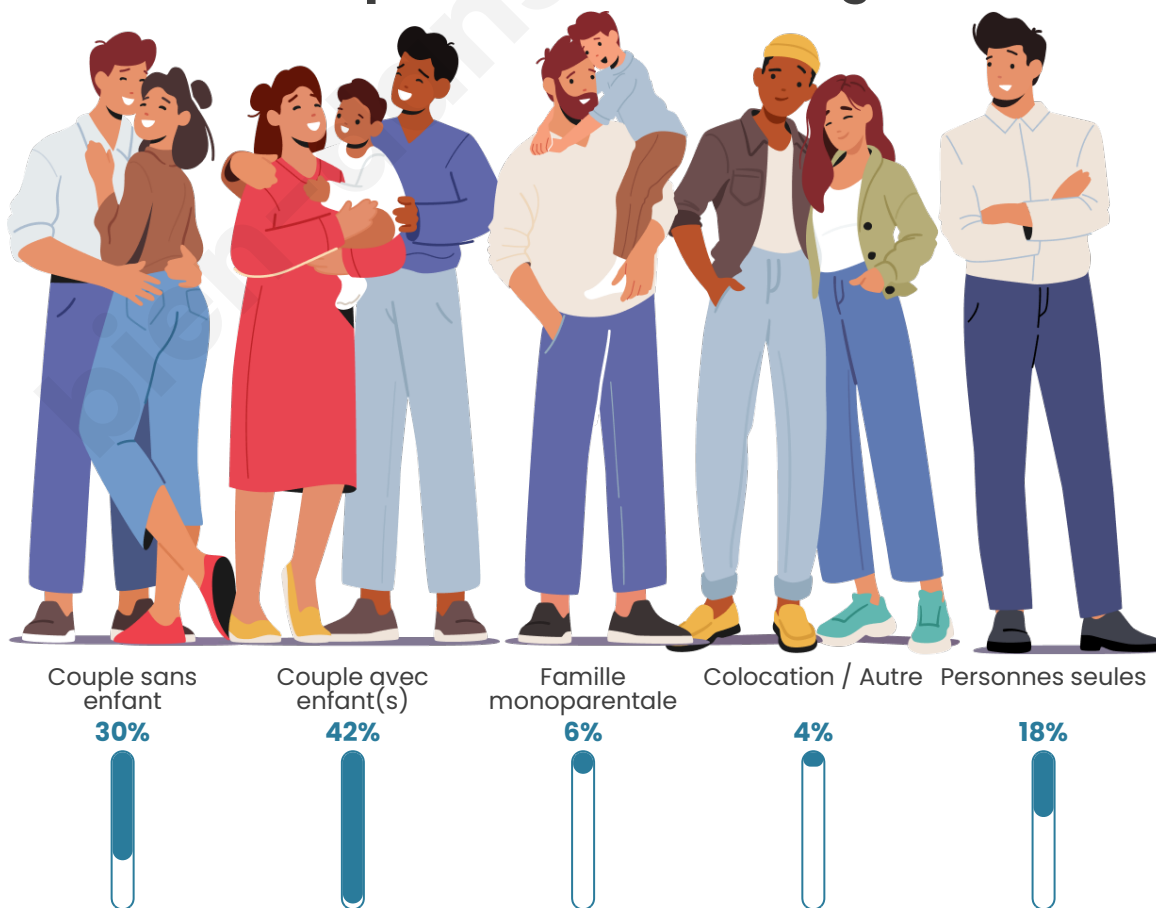

Tranche d'âge

Activité professionnelle

Niveau de diplôme

Composition des ménages

Profils électoraux

Premier tour

	Emmanuel MACRON	40.85 %
	Jean-Luc MÉLENCHON	15.73 %
	Éric ZEMMOUR	11.29 %
	Marine LE PEN	10.32 %
	Valérie PÉCRESE	9.36 %
	Yannick JADOT	6.20 %
	Jean LASSALLE	1.97 %
	Nicolas DUPONT-AIGNAN	1.65 %
	Fabien ROUSSEL	1.11 %
	Anne HIDALGO	1.04 %
	Philippe POUTOU	0.35 %
	Nathalie ARTHAUD	0.13 %