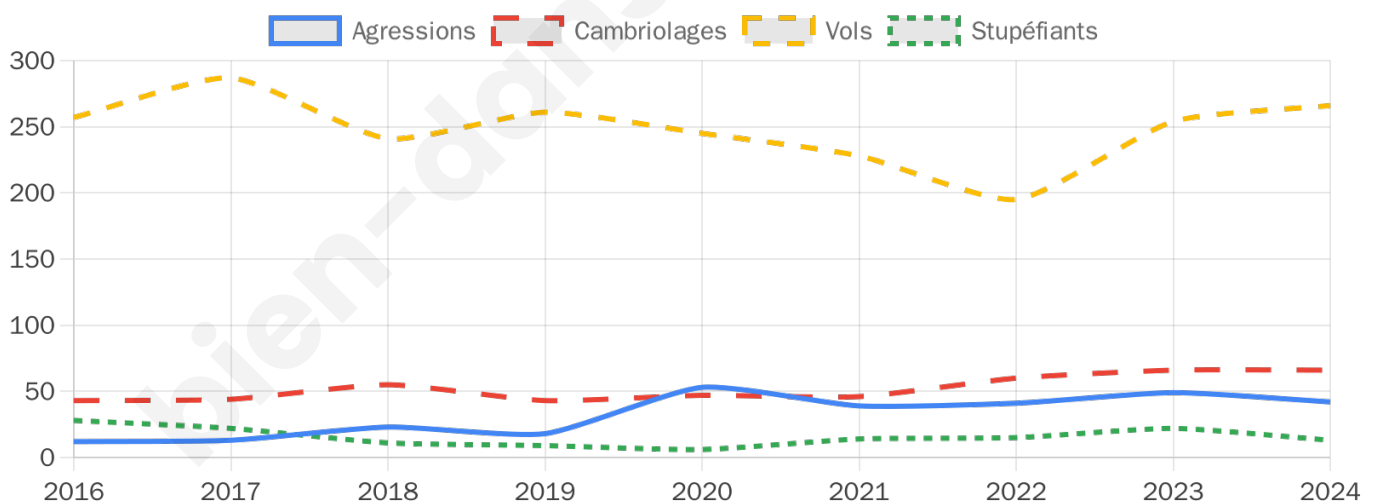

5 996 inscrits

Participation : 78.09%

Votes blancs : 1.26%

Votes nuls : 0.19%

Second tour

	Emmanuel MACRON	74,43 %
	Marine LE PEN	25,57 %

5 995 inscrits

Participation : 74.4%

Votes blancs : 4.82%

Votes nuls : 1.37%

Sécurité

Agressions physiques / sexuelles

42

Cambriolages

66

Vols / dégradations

266

Stupéfiants

13

Evolution du nombre d'infractions

Pour comparer

(en proportion du nombre d'habitants)

Sources : Bases statistiques communale, départementale et régionale de la délinquance enregistrée par la police et la gendarmerie nationales selon les dernières parutions officielles de 2025 portant sur l'année 2024 ([data.gouv](https://data.gouv.fr)).