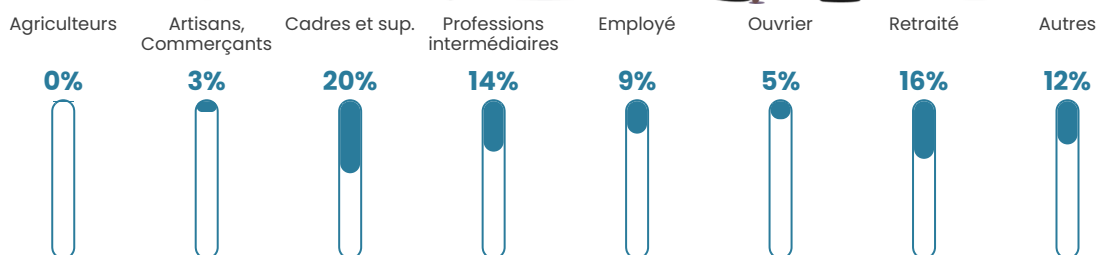

Pop densité

4 567 h/km²

Revenu moyen

31 630 €/an

Evolution du nombre d'habitants

Sources : Institut national de la statistique et des études économiques (insee) selon Les dernières parutions officielles de 2024 portant sur les années 2020, 2021 et 2022.

Tranche d'âge

Activité professionnelle

Niveau de diplôme

Composition des ménages

Profils électoraux

Premier tour

	Emmanuel MACRON	40.85 %
	Jean-Luc MÉLENCHON	15.73 %
	Éric ZEMMOUR	11.29 %
	Marine LE PEN	10.32 %
	Valérie PÉCRESE	9.36 %
	Yannick JADOT	6.20 %
	Jean LASSALLE	1.97 %
	Nicolas DUPONT-AIGNAN	1.65 %
	Fabien ROUSSEL	1.11 %
	Anne HIDALGO	1.04 %
	Philippe POUTOU	0.35 %
	Nathalie ARTHAUD	0.13 %