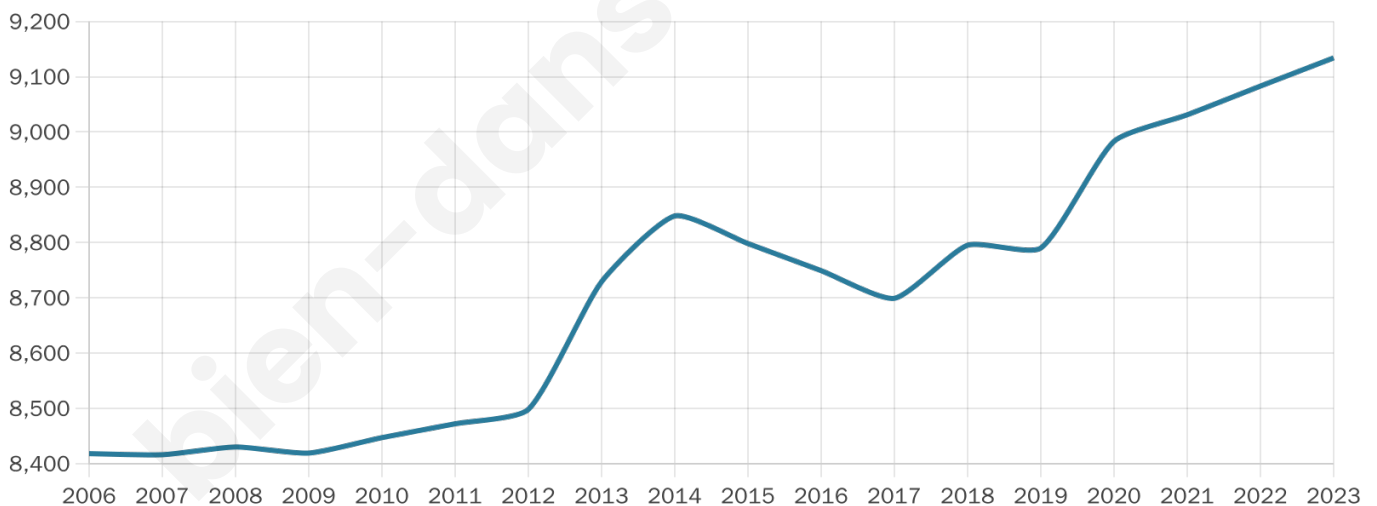

Nombre d'habitants

9 134

Age moyen

39 ans

Pop active

52%

Taux chômage

6.8%

Pop densité

4 567 h/km²

Revenu moyen

31 630 €/an

Evolution du nombre d'habitants

Sources : Institut national de la statistique et des études économiques (insee) selon Les dernières parutions officielles de 2024 portant sur les années 2020, 2021 et 2022.

Tranche d'âge

Activité professionnelle

Niveau de diplôme

Composition des ménages

Profils électoraux

Premier tour

	Emmanuel MACRON	40.85 %
	Jean-Luc MÉLENCHON	15.73 %
	Éric ZEMMOUR	11.29 %
	Marine LE PEN	10.32 %
	Valérie PÉCRESE	9.36 %
	Yannick JADOT	6.20 %
	Jean LASSALLE	1.97 %
	Nicolas DUPONT-AIGNAN	1.65 %
	Fabien ROUSSEL	1.11 %
	Anne HIDALGO	1.04 %
	Philippe POUTOU	0.35 %
	Nathalie ARTHAUD	0.13 %