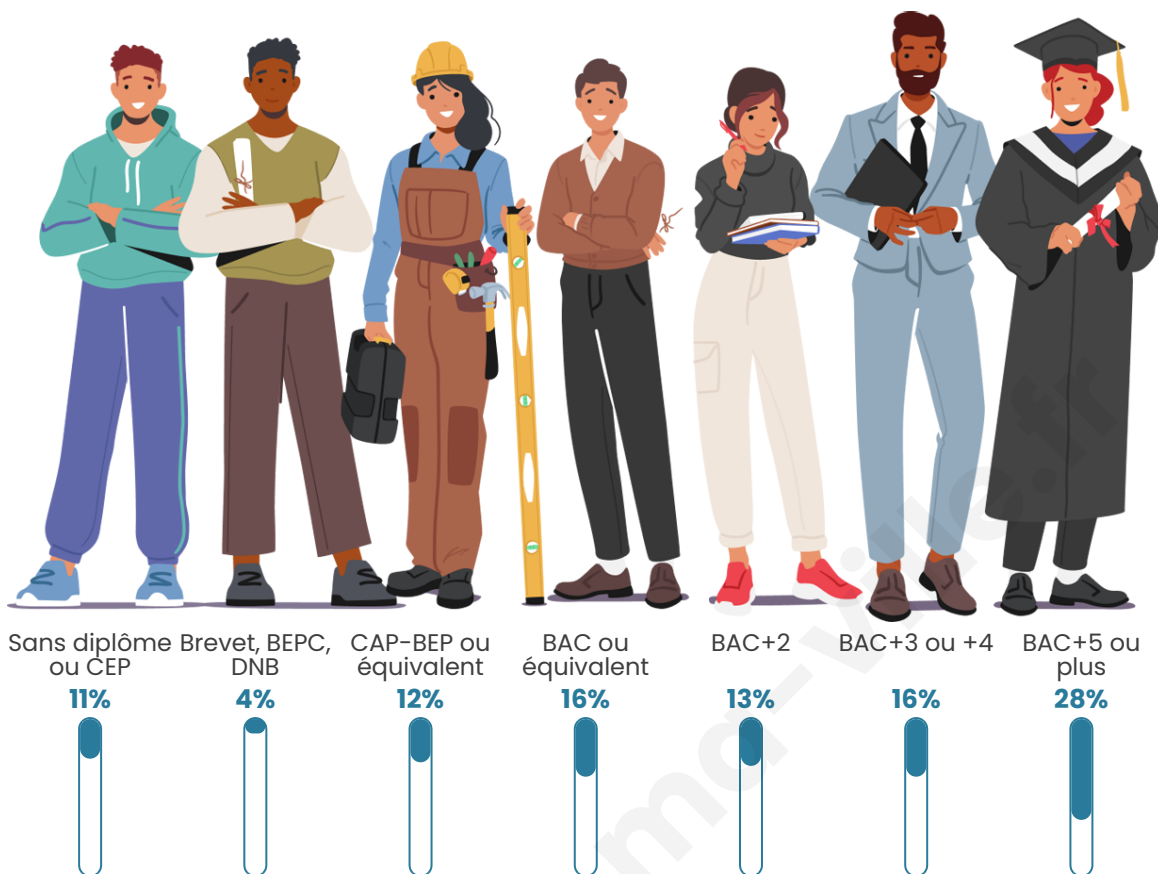

Nombre d'habitants

9 134

Age moyen

39 ans

Pop active

52%

Taux chômage

6.8%

Pop densité

4 567 h/km²

Revenu moyen

31 630 €/an

Evolution du nombre d'habitants

Sources : Institut national de la statistique et des études économiques (insee) selon Les dernières parutions officielles de 2024 portant sur les années 2020, 2021 et 2022.

Tranche d'âge

Activité professionnelle

Niveau de diplôme

Composition des ménages

Profils électoraux

Premier tour

	Emmanuel MACRON	40.85 %
	Jean-Luc MÉLENCHON	15.73 %
	Éric ZEMMOUR	11.29 %
	Marine LE PEN	10.32 %
	Valérie PÉCRESE	9.36 %
	Yannick JADOT	6.20 %
	Jean LASSALLE	1.97 %
	Nicolas DUPONT-AIGNAN	1.65 %
	Fabien ROUSSEL	1.11 %
	Anne HIDALGO	1.04 %
	Philippe POUTOU	0.35 %
	Nathalie ARTHAUD	0.13 %