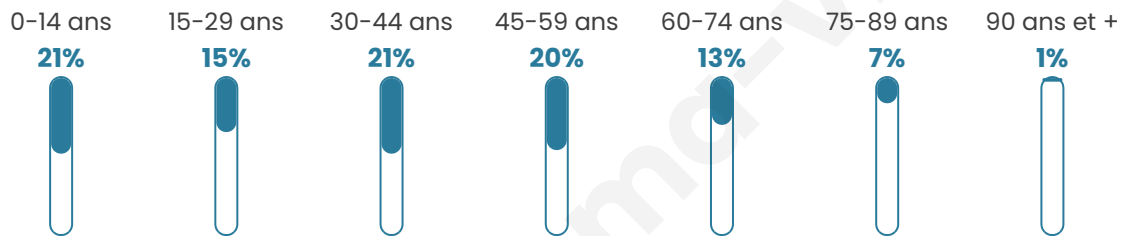

Nombre d'habitants

9 134

Age moyen

39 ans

Pop active

52%

Taux chômage

6.8%

Pop densité

4 567 h/km²

Revenu moyen

31 630 €/an

Evolution du nombre d'habitants

Sources : Institut national de la statistique et des études économiques (insee) selon Les dernières parutions officielles de 2024 portant sur les années 2020, 2021 et 2022.

Tranche d'âge

Activité professionnelle

Niveau de diplôme

Composition des ménages

Profils électoraux

Premier tour

	Emmanuel MACRON	40.85 %
	Jean-Luc MÉLENCHON	15.73 %
	Éric ZEMMOUR	11.29 %
	Marine LE PEN	10.32 %
	Valérie PÉCRESE	9.36 %
	Yannick JADOT	6.20 %
	Jean LASSALLE	1.97 %
	Nicolas DUPONT-AIGNAN	1.65 %
	Fabien ROUSSEL	1.11 %
	Anne HIDALGO	1.04 %
	Philippe POUTOU	0.35 %
	Nathalie ARTHAUD	0.13 %

5 996 inscrits

Participation : 78.09%

Votes blancs : 1.26%

Votes nuls : 0.19%

Second tour

	Emmanuel MACRON	74,43 %
	Marine LE PEN	25,57 %

5 995 inscrits

Participation : 74.4%