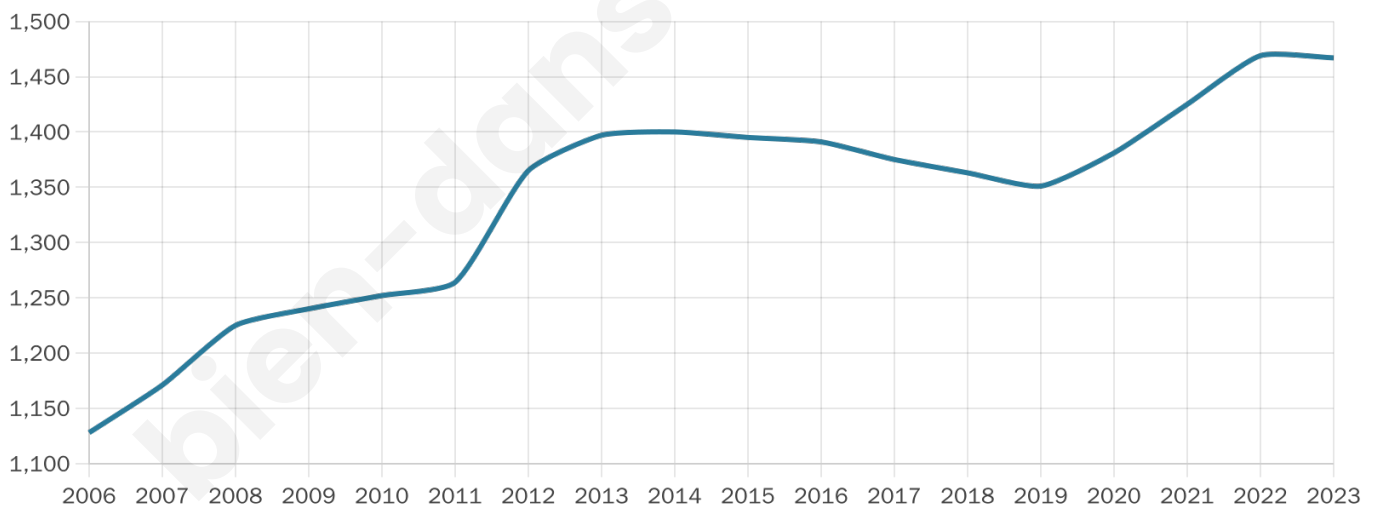

Nombre d'habitants

1 467

Age moyen

42 ans

Pop active

46.8%

Taux chômage

4.4%

Pop densité

98 h/km²

Revenu moyen

23 920 €/an

Evolution du nombre d'habitants

Sources : Institut national de la statistique et des études économiques (insee) selon Les dernières parutions officielles de 2024 portant sur les années 2020, 2021 et 2022.

Tranche d'âge

Activité professionnelle

Niveau de diplôme

Composition des ménages

Profils électoraux

Premier tour

	Marine LE PEN	34.99 %
	Emmanuel MACRON	28.81 %
	Jean-Luc MÉLENCHON	10.65 %
	Éric ZEMMOUR	6.05 %
	Jean LASSALLE	4.12 %
	Valérie PÉCRESSÉ	4.12 %
	Yannick JADOT	3.63 %
	Nicolas DUPONT-AIGNAN	2.78 %
	Anne HIDALGO	2.06 %
	Fabien ROUSSEL	1.57 %
	Nathalie ARTHAUD	0.73 %
	Philippe POUTOU	0.48 %