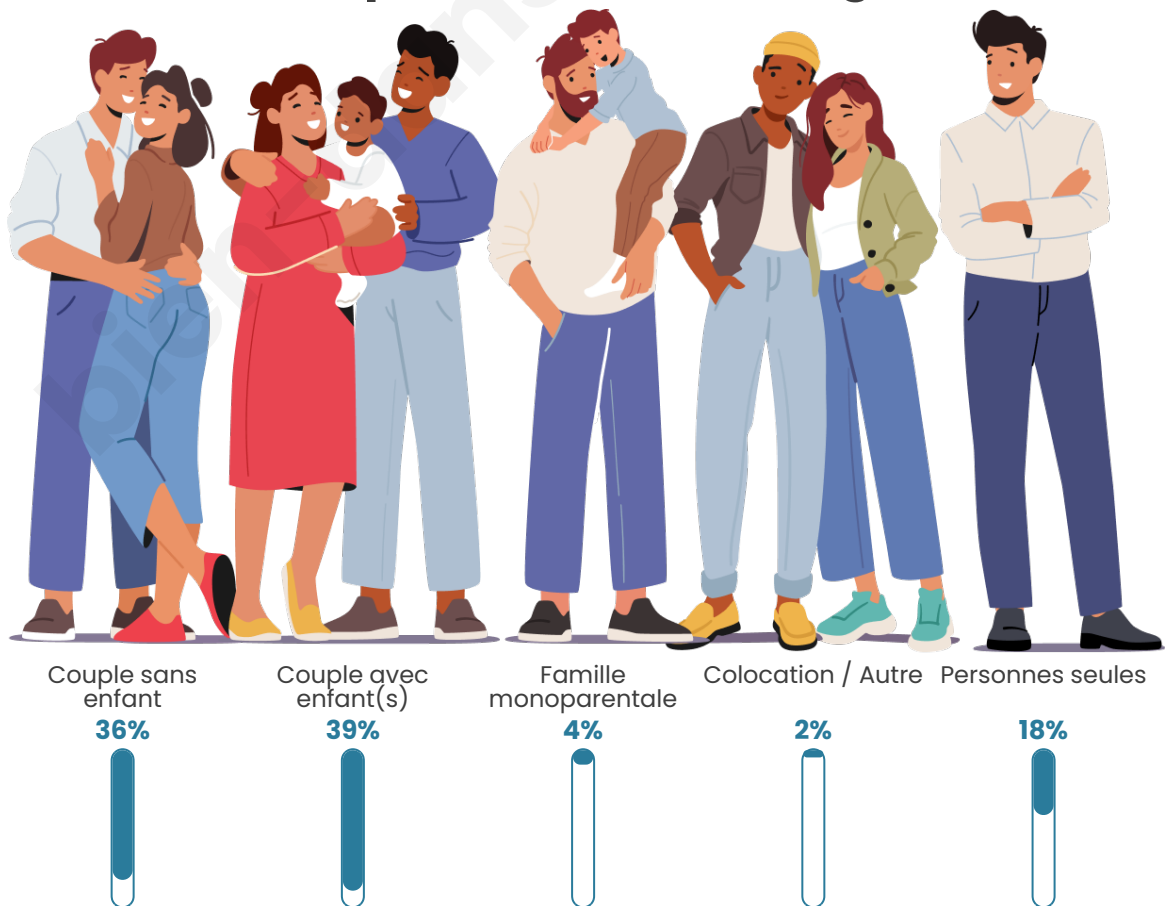

Nombre d'habitants

1 467

Age moyen

42 ans

Pop active

46.8%

Taux chômage

4.4%

Tranche d'âge

Activité professionnelle

Niveau de diplôme

Composition des ménages

Profils électoraux

Premier tour

	Marine LE PEN	34.99 %
	Emmanuel MACRON	28.81 %
	Jean-Luc MÉLENCHON	10.65 %
	Éric ZEMMOUR	6.05 %
	Jean LASSALLE	4.12 %
	Valérie PÉCRESSÉ	4.12 %
	Yannick JADOT	3.63 %
	Nicolas DUPONT-AIGNAN	2.78 %
	Anne HIDALGO	2.06 %
	Fabien ROUSSEL	1.57 %
	Nathalie ARTHAUD	0.73 %
	Philippe POUTOU	0.48 %