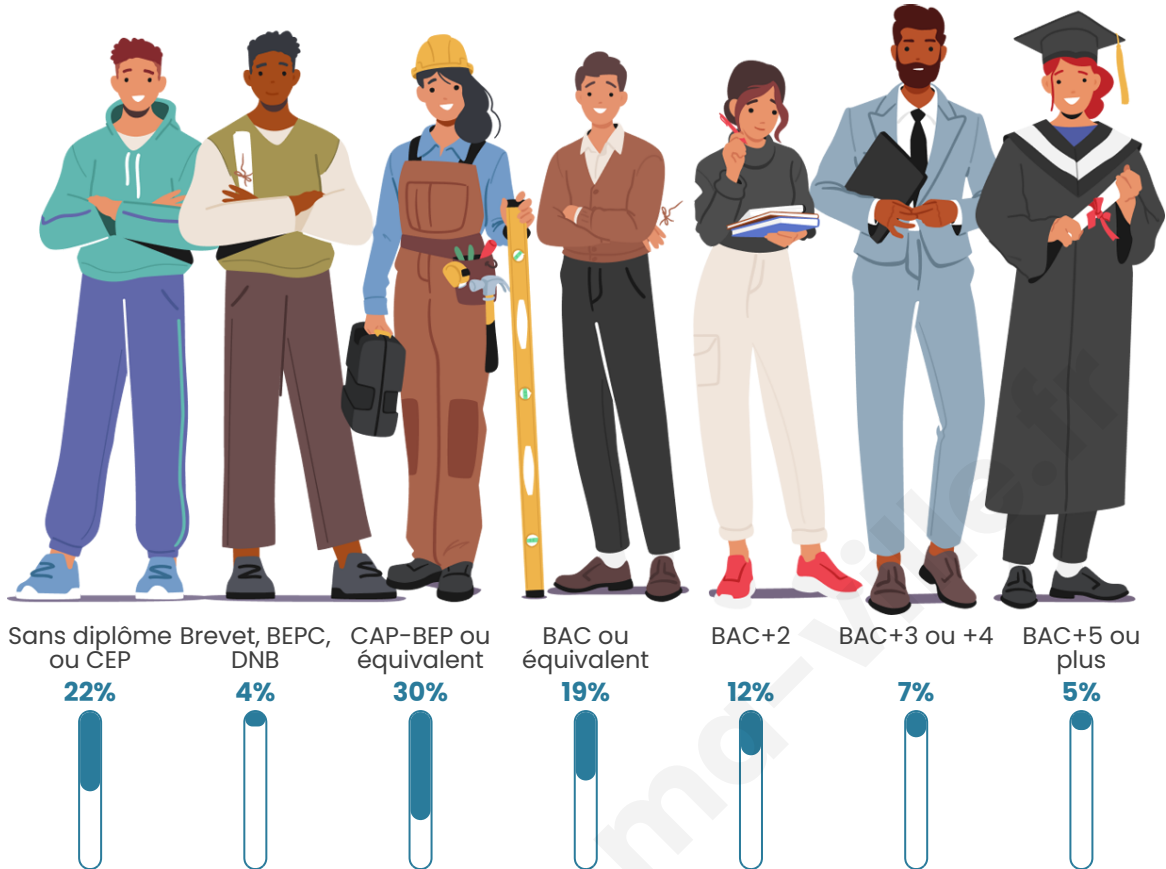

Nombre d'habitants

1 467

Age moyen

42 ans

Pop active

46.8%

Taux chômage

4.4%

Pop densité

98 h/km²

Revenu moyen

23 920 €/an

Evolution du nombre d'habitants

Sources : Institut national de la statistique et des études économiques (insee) selon Les dernières parutions officielles de 2024 portant sur les années 2020, 2021 et 2022.

Tranche d'âge

Activité professionnelle

Niveau de diplôme

Composition des ménages

Profils électoraux

Premier tour

	Marine LE PEN	34.99 %
	Emmanuel MACRON	28.81 %
	Jean-Luc MÉLENCHON	10.65 %
	Éric ZEMMOUR	6.05 %
	Jean LASSALLE	4.12 %
	Valérie PÉCRESSÉ	4.12 %
	Yannick JADOT	3.63 %
	Nicolas DUPONT-AIGNAN	2.78 %
	Anne HIDALGO	2.06 %
	Fabien ROUSSEL	1.57 %
	Nathalie ARTHAUD	0.73 %
	Philippe POUTOU	0.48 %