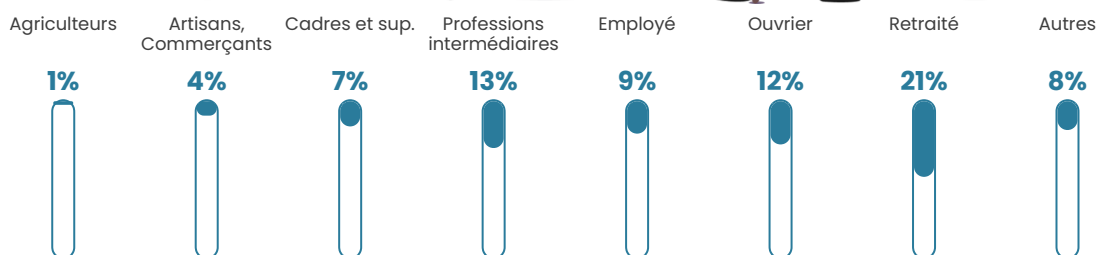

Pop densité

98 h/km²

Revenu moyen

23 920 €/an

Evolution du nombre d'habitants

Sources : Institut national de la statistique et des études économiques (insee) selon Les dernières parutions officielles de 2024 portant sur les années 2020, 2021 et 2022.

Tranche d'âge

Activité professionnelle

Niveau de diplôme

Composition des ménages

Profils électoraux

Premier tour

	Marine LE PEN	34.99 %
	Emmanuel MACRON	28.81 %
	Jean-Luc MÉLENCHON	10.65 %
	Éric ZEMMOUR	6.05 %
	Jean LASSALLE	4.12 %
	Valérie PÉCRESSÉ	4.12 %
	Yannick JADOT	3.63 %
	Nicolas DUPONT-AIGNAN	2.78 %
	Anne HIDALGO	2.06 %
	Fabien ROUSSEL	1.57 %
	Nathalie ARTHAUD	0.73 %
	Philippe POUTOU	0.48 %