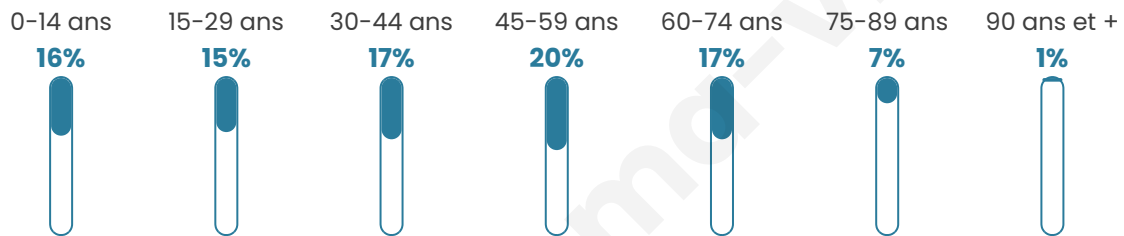

Nombre d'habitants

1 467

Age moyen

42 ans

Pop active

46.8%

Taux chômage

4.4%

Pop densité

98 h/km²

Revenu moyen

23 920 €/an

Evolution du nombre d'habitants

Sources : Institut national de la statistique et des études économiques (insee) selon Les dernières parutions officielles de 2024 portant sur les années 2020, 2021 et 2022.

Tranche d'âge

Activité professionnelle

Niveau de diplôme

Composition des ménages

Profils électoraux

Premier tour

	Marine LE PEN	34.99 %
	Emmanuel MACRON	28.81 %
	Jean-Luc MÉLENCHON	10.65 %
	Éric ZEMMOUR	6.05 %
	Jean LASSALLE	4.12 %
	Valérie PÉCRESSÉ	4.12 %
	Yannick JADOT	3.63 %
	Nicolas DUPONT-AIGNAN	2.78 %
	Anne HIDALGO	2.06 %
	Fabien ROUSSEL	1.57 %
	Nathalie ARTHAUD	0.73 %
	Philippe POUTOU	0.48 %

1 043 inscrits

Participation : 80.92%

Votes blancs : 1.30%

Votes nuls : 0.83%

Second tour

	Emmanuel MACRON	47,63 %
	Marine LE PEN	52,37 %

1 047 inscrits

Participation : 82.71%