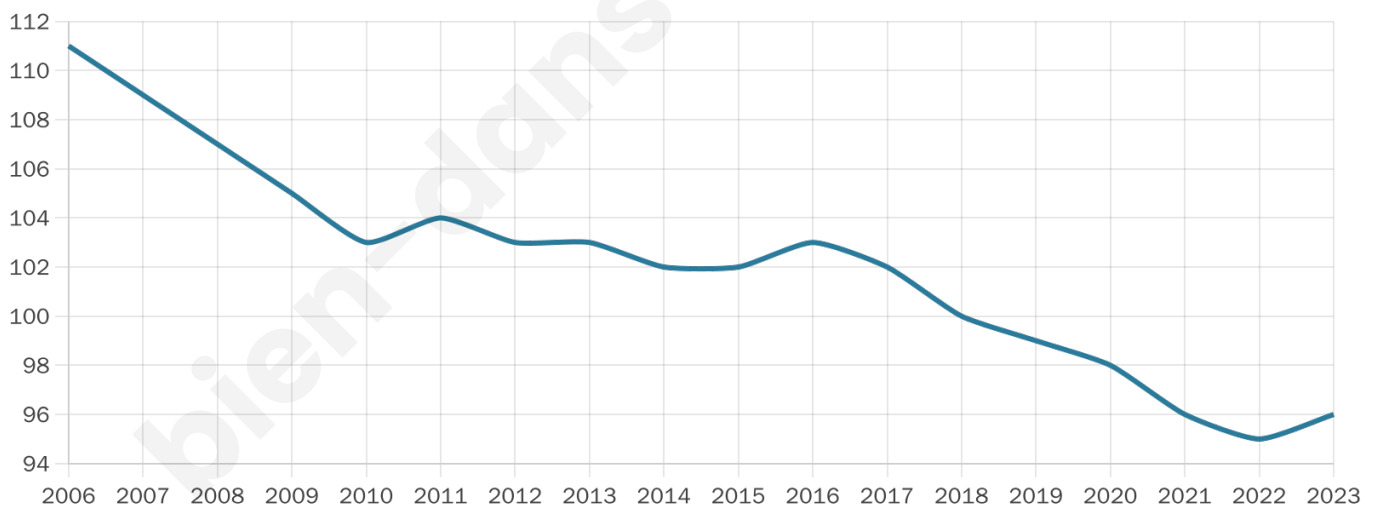

45 ans

Pop active

49%

Taux chômage

5.2%

Pop densité

24 h/km²

Revenu moyen

27 530 €/an

Evolution du nombre d'habitants

Sources : Institut national de la statistique et des études économiques (insee) selon Les dernières parutions officielles de 2024 portant sur les années 2020, 2021 et 2022.