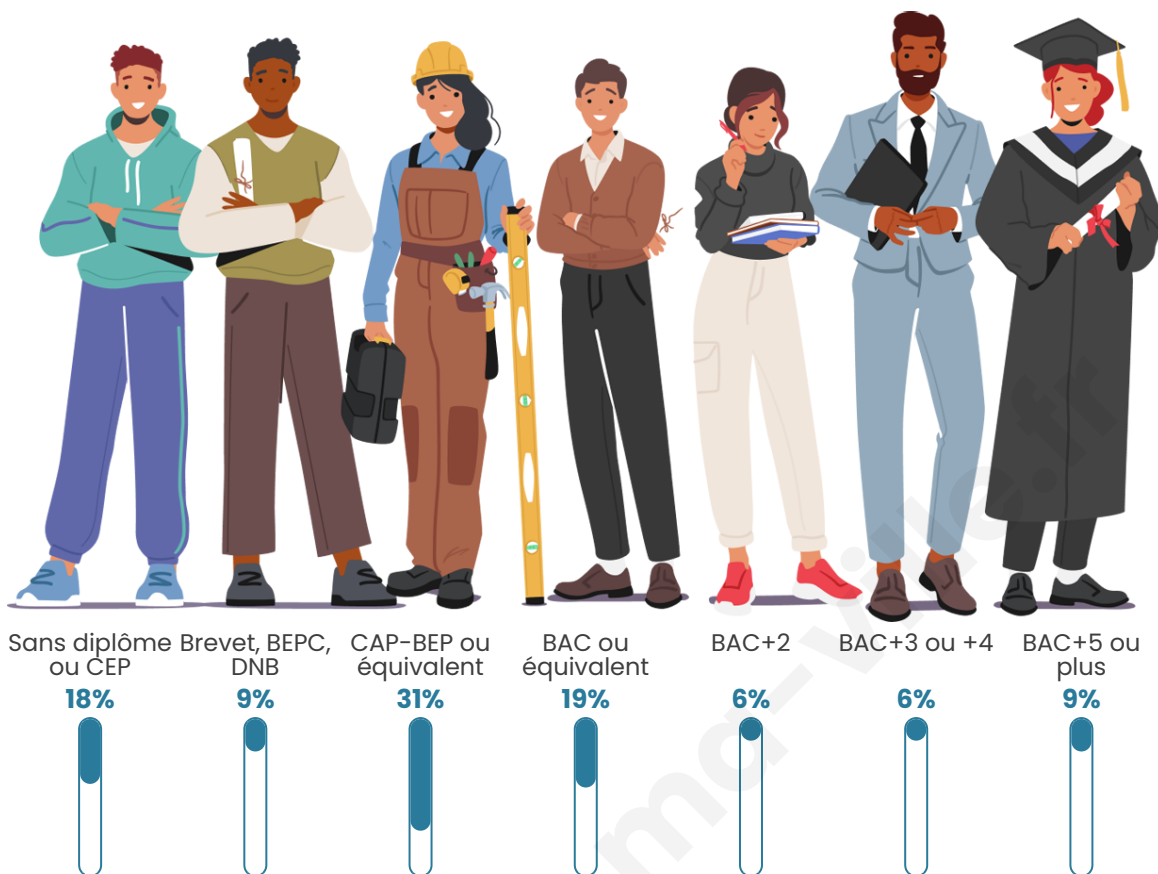

Tranche d'âge

Activité professionnelle

Niveau de diplôme

Composition des ménages

Profils électoraux

Premier tour

	Emmanuel MACRON	42.47 %
	Marine LE PEN	24.66 %
	Yannick JADOT	8.22 %
	Jean-Luc MÉLENCHON	6.85 %
	Nicolas DUPONT- AIGNAN	6.85 %
	Jean LASSALLE	5.48 %
	Valérie PÉCRESE	2.74 %
	Éric ZEMMOUR	1.37 %
	Anne HIDALGO	1.37 %
	Nathalie ARTHAUD	0.00 %
	Fabien ROUSSEL	0.00 %
	Philippe POUTOU	0.00 %