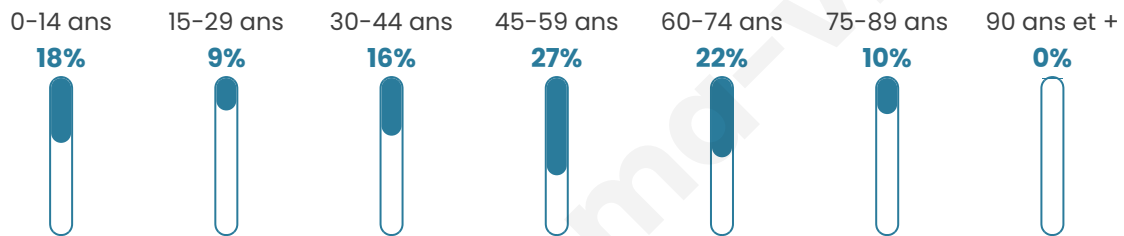

Situation géographique

i Informations clés

- **Région** : Hauts-de-France
- **Département** : Aisne
- **Code postal** : 02160
- **Superficie** : 4 km²

Statistiques sur la population

Nombre d'habitants

96

Age moyen

45 ans

Pop active

49%

Taux chômage

5.2%

Pop densité

24 h/km²

Revenu moyen

27 530 €/an

Evolution du nombre d'habitants

Sources : Institut national de la statistique et des études économiques (insee) selon Les dernières parutions officielles de 2024 portant sur les années 2020, 2021 et 2022.

Tranche d'âge

Activité professionnelle

Niveau de diplôme

Composition des ménages

Profils électoraux

Premier tour

	Emmanuel MACRON	42.47 %
	Marine LE PEN	24.66 %
	Yannick JADOT	8.22 %
	Jean-Luc MÉLENCHON	6.85 %
	Nicolas DUPONT- AIGNAN	6.85 %
	Jean LASSALLE	5.48 %
	Valérie PÉCRESE	2.74 %
	Éric ZEMMOUR	1.37 %
	Anne HIDALGO	1.37 %
	Nathalie ARTHAUD	0.00 %
	Fabien ROUSSEL	0.00 %
	Philippe POUTOU	0.00 %