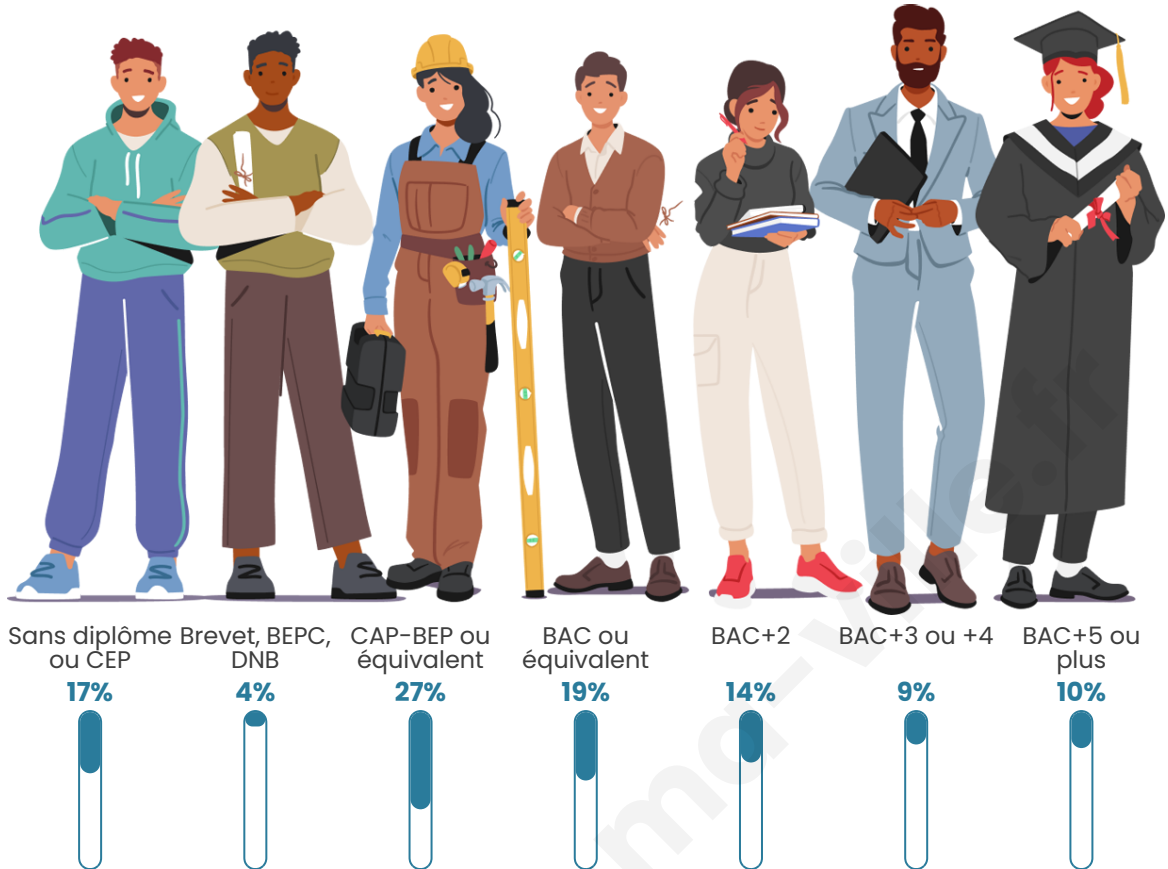

Age moyen

38 ans

Pop active

48.6%

Taux chômage

5.8%

Pop densité

95 h/km²

Tranche d'âge

Activité professionnelle

Niveau de diplôme

Composition des ménages

Profils électoraux

Premier tour

	Emmanuel MACRON	32.97 %
	Jean-Luc MÉLENCHON	21.49 %
	Marine LE PEN	19.63 %
	Yannick JADOT	7.02 %
	Éric ZEMMOUR	4.46 %
	Anne HIDALGO	2.79 %
	Jean LASSALLE	2.56 %
	Fabien ROUSSEL	2.44 %
	Valérie PÉCRESE	2.40 %
	Nicolas DUPONT-AIGNAN	1.94 %
	Philippe POUTOU	1.16 %
	Nathalie ARTHAUD	1.12 %