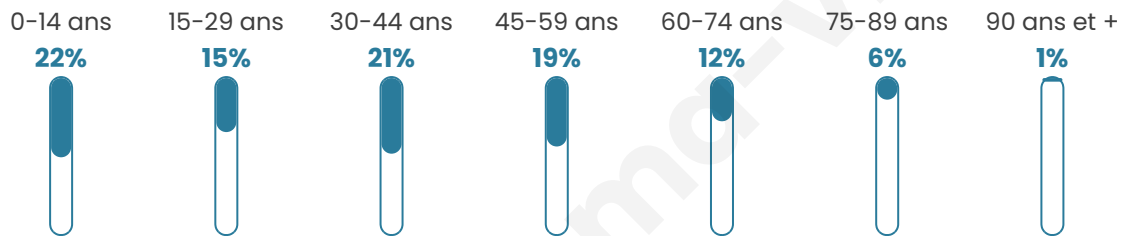

Age moyen

38 ans

Pop active

48.6%

Taux chômage

5.8%

Pop densité

95 h/km²

Revenu moyen

24 290 €/an

Evolution du nombre d'habitants

Sources : Institut national de la statistique et des études économiques (insee) selon Les dernières parutions officielles de 2024 portant sur les années 2020, 2021 et 2022.

Tranche d'âge

Activité professionnelle

Niveau de diplôme

Composition des ménages

Profils électoraux

Premier tour

	Emmanuel MACRON	32.97 %
	Jean-Luc MÉLENCHON	21.49 %
	Marine LE PEN	19.63 %
	Yannick JADOT	7.02 %
	Éric ZEMMOUR	4.46 %
	Anne HIDALGO	2.79 %
	Jean LASSALLE	2.56 %
	Fabien ROUSSEL	2.44 %
	Valérie PÉCRESE	2.40 %
	Nicolas DUPONT-AIGNAN	1.94 %
	Philippe POUTOU	1.16 %
	Nathalie ARTHAUD	1.12 %