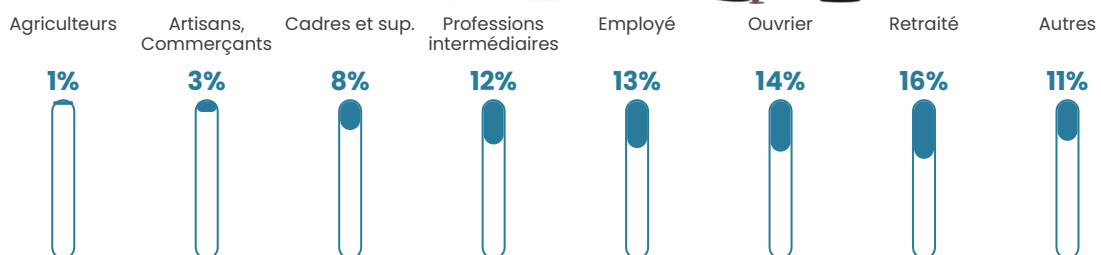

Revenu moyen

24 290 €/an

Evolution du nombre d'habitants

Sources : Institut national de la statistique et des études économiques (insee) selon Les dernières parutions officielles de 2024 portant sur les années 2020, 2021 et 2022.

Tranche d'âge

Activité professionnelle

Niveau de diplôme

Composition des ménages

Profils électoraux

Premier tour

	Emmanuel MACRON	32.97 %
	Jean-Luc MÉLENCHON	21.49 %
	Marine LE PEN	19.63 %
	Yannick JADOT	7.02 %
	Éric ZEMMOUR	4.46 %
	Anne HIDALGO	2.79 %
	Jean LASSALLE	2.56 %
	Fabien ROUSSEL	2.44 %
	Valérie PÉCRESE	2.40 %
	Nicolas DUPONT-AIGNAN	1.94 %
	Philippe POUTOU	1.16 %
	Nathalie ARTHAUD	1.12 %