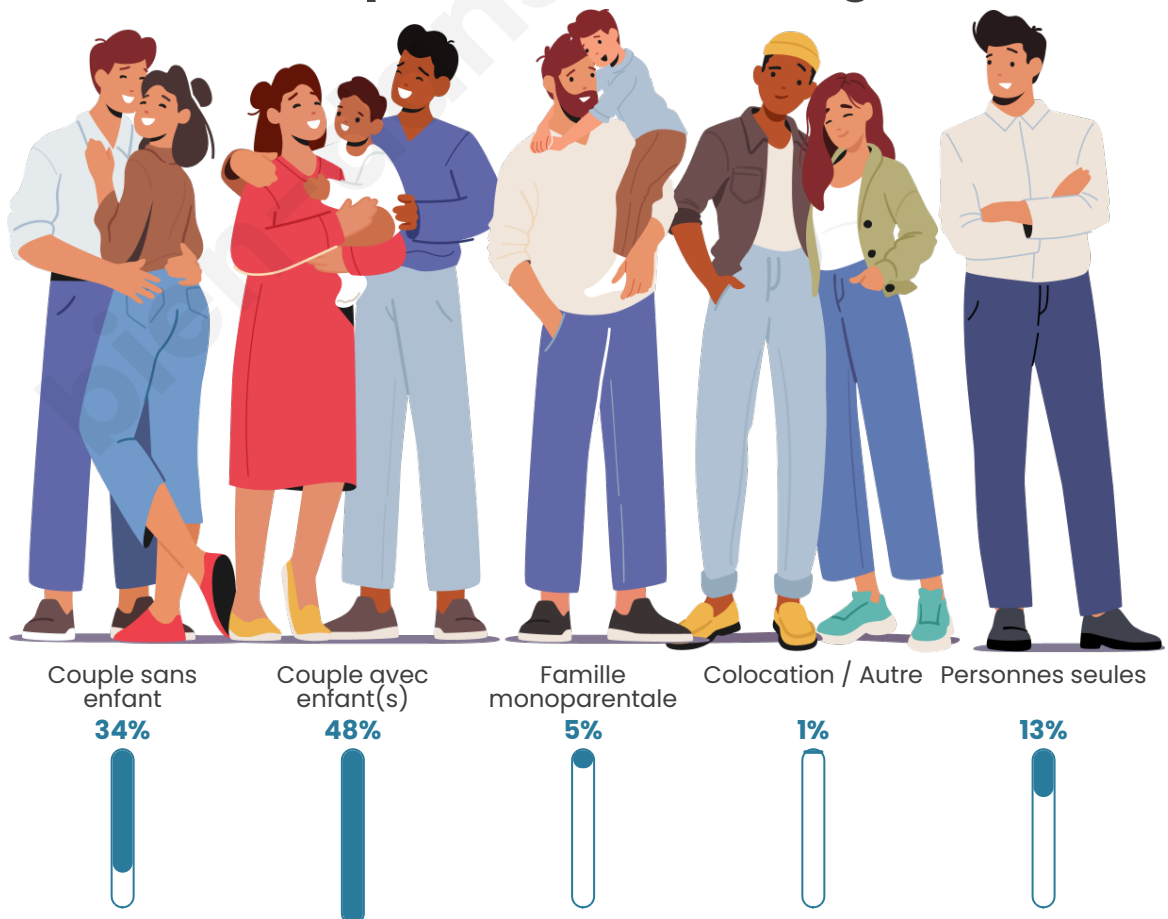

Tranche d'âge

Activité professionnelle

Niveau de diplôme

Composition des ménages

Profils électoraux

Premier tour

	Emmanuel MACRON	32.97 %
	Jean-Luc MÉLENCHON	21.49 %
	Marine LE PEN	19.63 %
	Yannick JADOT	7.02 %
	Éric ZEMMOUR	4.46 %
	Anne HIDALGO	2.79 %
	Jean LASSALLE	2.56 %
	Fabien ROUSSEL	2.44 %
	Valérie PÉCRESE	2.40 %
	Nicolas DUPONT-AIGNAN	1.94 %
	Philippe POUTOU	1.16 %
	Nathalie ARTHAUD	1.12 %