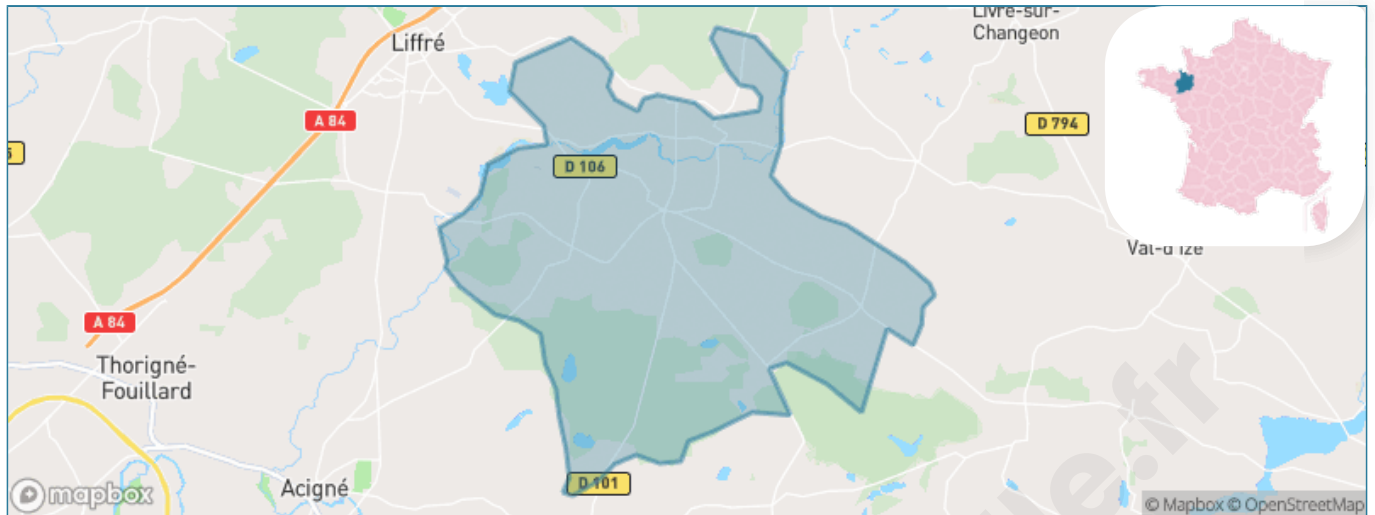

Version web

Ville de La Bouëxière

Présenté par

BIEN dans
ma **VILLE** 

Sommaire

Situation géographique	3
Statistiques sur la population	4
Evolution du nombre d'habitants	4
Tranche d'âge	5
0-14 ans	5
15-29 ans	5
30-44 ans	5
45-59 ans	5
60-74 ans	5
75-89 ans	5
90 ans et +	5
Activité professionnelle	5
Agriculteurs	5
Artisans, Commerçants	5
Cadres et sup.	5
Professions intermédiaires	5
Employé	5
Ouvrier	5
Retraité	5
Autres	5
Niveau de diplôme	6
Sans diplôme ou CEP	6
Brevet, BEPC, DNB	6
CAP-BEP ou équivalent	6
BAC ou équivalent	6
BAC+2	6
BAC+3 ou +4	6
BAC+5 ou plus	6
Composition des ménages	6
Couple sans enfant	6
Couple avec enfant(s)	6
Famille monoparentale	6
Colocation / Autre	6
Personnes seules	6
Profil électoraux	7
Premier tour	7
Sécurité	8
Evolution du nombre d'infractions	8
Pour comparer	9
Services à la population	10
Commerce	10
Éducation	10
Villes autour de La Bouëxière	11
Avis sur la ville de La Bouëxière	12
Moyenne par critère	12
Villes autour de La Bouëxière	12
Répartition des avis par note	12
Répartition des avis par note	12

Situation géographique

i Informations clés

- **Région** : Bretagne
- **Département** : Ile-et-Vilaine
- **Code postal** : 35340
- **Superficie** : 49 km²

Statistiques sur la population

Nombre d'habitants

4 667