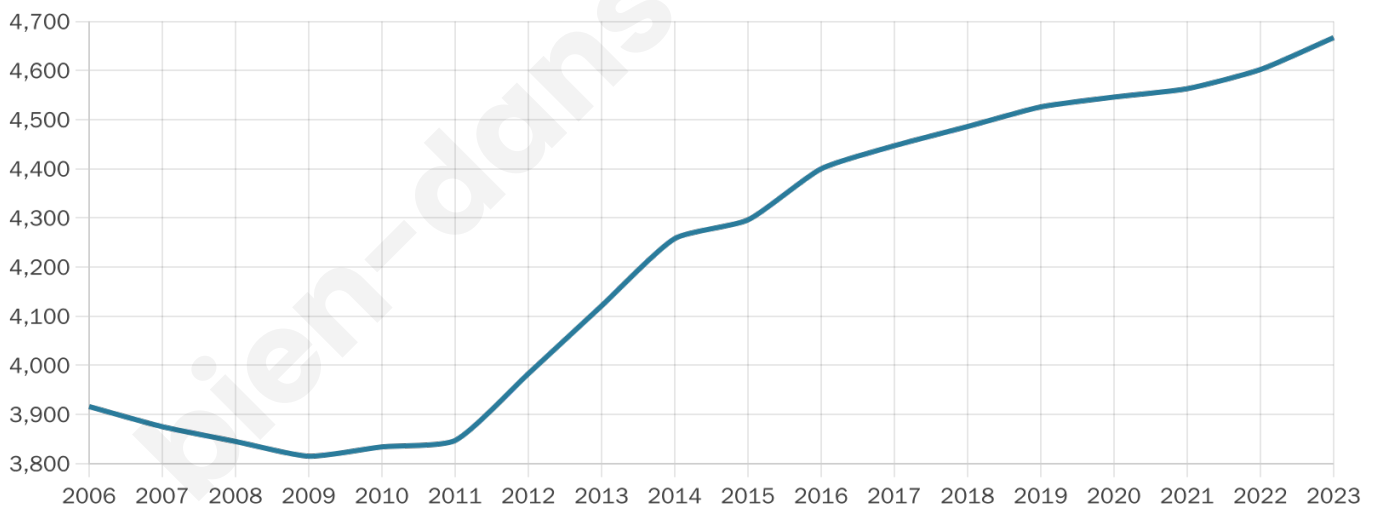

Version web

Ville de La Bouëxière

Présenté par

BIEN dans
ma **VILLE** 

Sommaire

Situation géographique	3
Statistiques sur la population	4
Evolution du nombre d'habitants	4
Tranche d'âge	5
0-14 ans	5
15-29 ans	5
30-44 ans	5
45-59 ans	5
60-74 ans	5
75-89 ans	5
90 ans et +	5
Activité professionnelle	5
Agriculteurs	5
Artisans, Commerçants	5
Cadres et sup.	5
Professions intermédiaires	5
Employé	5
Ouvrier	5
Retraité	5
Autres	5
Niveau de diplôme	6
Sans diplôme ou CEP	6
Brevet, BEPC, DNB	6
CAP-BEP ou équivalent	6
BAC ou équivalent	6
BAC+2	6
BAC+3 ou +4	6
BAC+5 ou plus	6
Composition des ménages	6
Couple sans enfant	6
Couple avec enfant(s)	6
Famille monoparentale	6
Colocation / Autre	6
Personnes seules	6
Profil électoraux	7
Premier tour	7
Sécurité	8
Evolution du nombre d'infractions	8
Pour comparer	9
Services à la population	10
Commerce	10
Éducation	10
Villes autour de La Bouëxière	11
Avis sur la ville de La Bouëxière	12
Moyenne par critère	12
Villes autour de La Bouëxière	12
Répartition des avis par note	12
Répartition des avis par note	12

Age moyen

38 ans

Pop active

48.6%

Taux chômage

5.8%

Pop densité

95 h/km²

Revenu moyen

24 290 €/an

Evolution du nombre d'habitants

Sources : Institut national de la statistique et des études économiques (insee) selon Les dernières parutions officielles de 2024 portant sur les années 2020, 2021 et 2022.