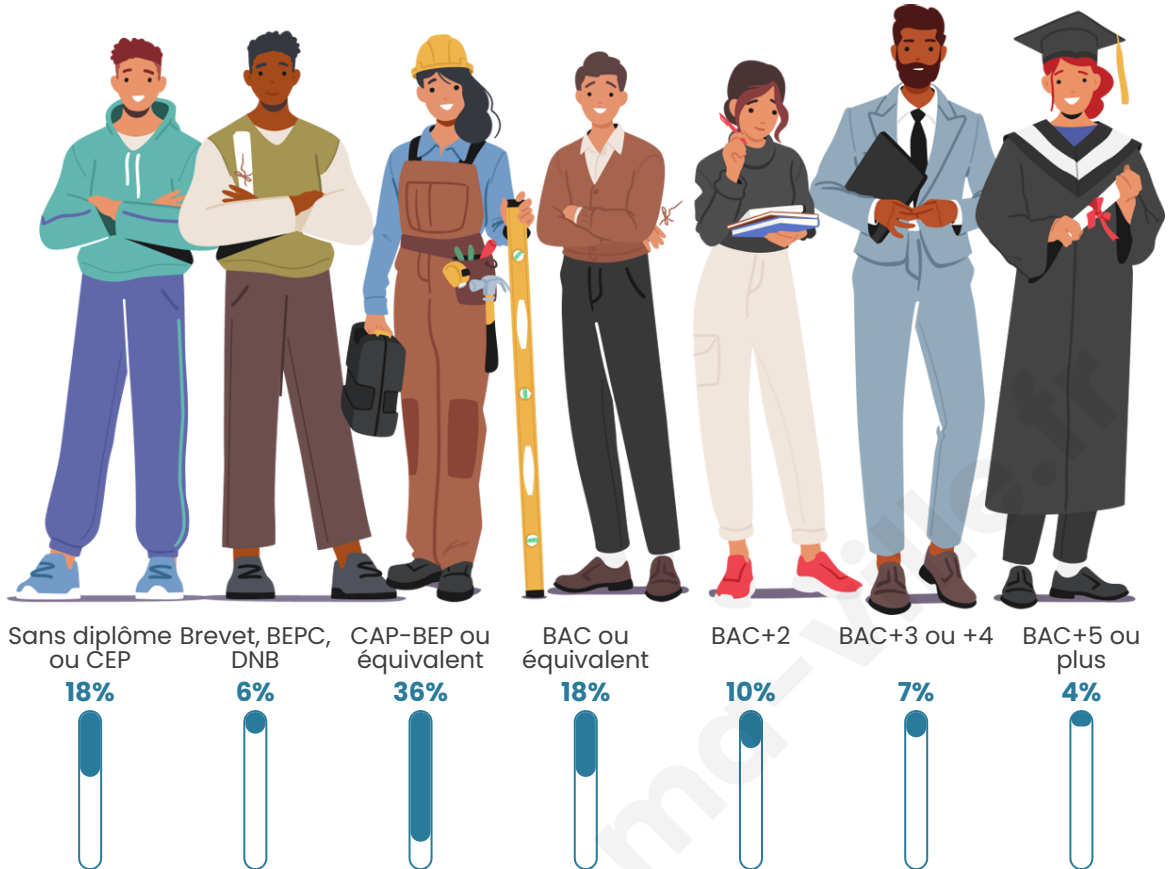

Age moyen

40 ans

Pop active

53.4%

Taux chômage

6.3%

Pop densité

79 h/km²

Tranche d'âge

Activité professionnelle

Niveau de diplôme

Composition des ménages

Profils électoraux

Premier tour

	Marine LE PEN	34.93 %
	Emmanuel MACRON	25.34 %
	Jean-Luc MÉLENCHON	14.16 %
	Valérie PÉCRESSÉ	6.62 %
	Éric ZEMMOUR	6.16 %
	Yannick JADOT	4.79 %
	Nicolas DUPONT-AIGNAN	2.28 %
	Fabien ROUSSEL	1.60 %
	Anne HIDALGO	1.60 %
	Jean LASSALLE	1.14 %
	Nathalie ARTHAUD	0.68 %
	Philippe POUTOU	0.68 %