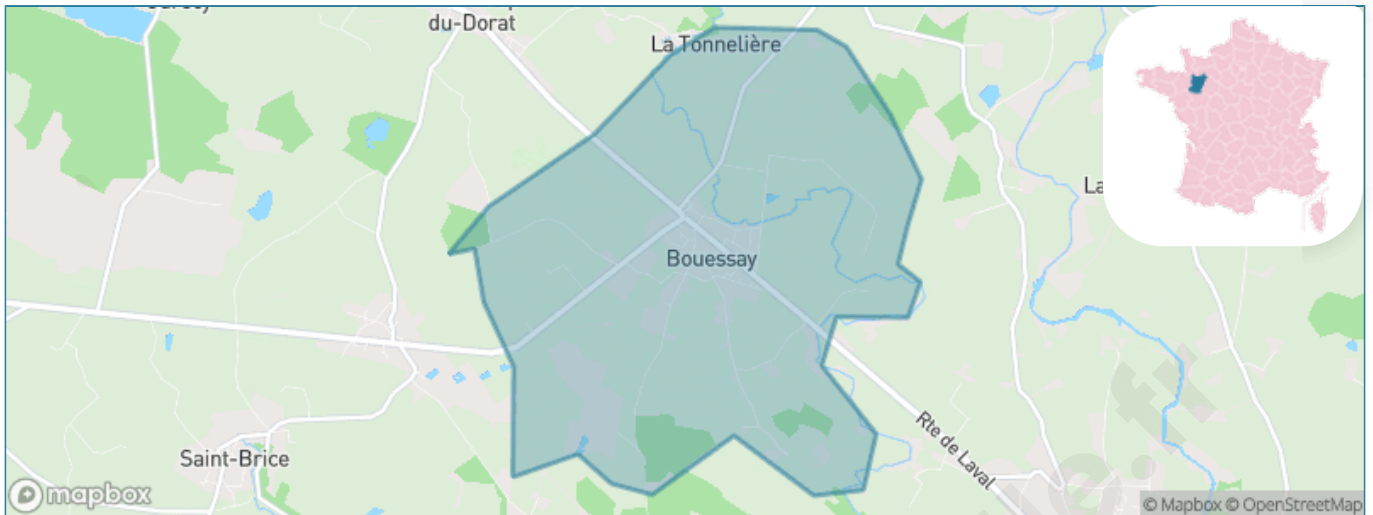

Version web

Ville de Bouessay

Présenté par

BIEN dans
ma **VILLE** 

Sommaire

Situation géographique	3
Statistiques sur la population	4
Evolution du nombre d'habitants	4
Tranche d'âge	5
0-14 ans	5
15-29 ans	5
30-44 ans	5
45-59 ans	5
60-74 ans	5
75-89 ans	5
90 ans et +	5
Activité professionnelle	5
Agriculteurs	5
Artisans, Commerçants	5
Cadres et sup.	5
Professions intermédiaires	5
Employé	5
Ouvrier	5
Retraité	5
Autres	5
Niveau de diplôme	6
Sans diplôme ou CEP	6
Brevet, BEPC, DNB	6
CAP-BEP ou équivalent	6
BAC ou équivalent	6
BAC+2	6
BAC+3 ou +4	6
BAC+5 ou plus	6
Composition des ménages	6
Couple sans enfant	6
Couple avec enfant(s)	6
Famille monoparentale	6
Colocation / Autre	6
Personnes seules	6
Profils électoraux	7
Premier tour	7
Sécurité	8
Evolution du nombre d'infractions	8
Pour comparer	9
Services à la population	10
Commerce	10
Éducation	10
Villes autour de Bouessay	12

Situation géographique

i Informations clés

- **Région** : Pays de la Loire
- **Département** : Mayenne
- **Code postal** : 53290
- **Superficie** : 9 km²

Statistiques sur la population

Nombre d'habitants

714