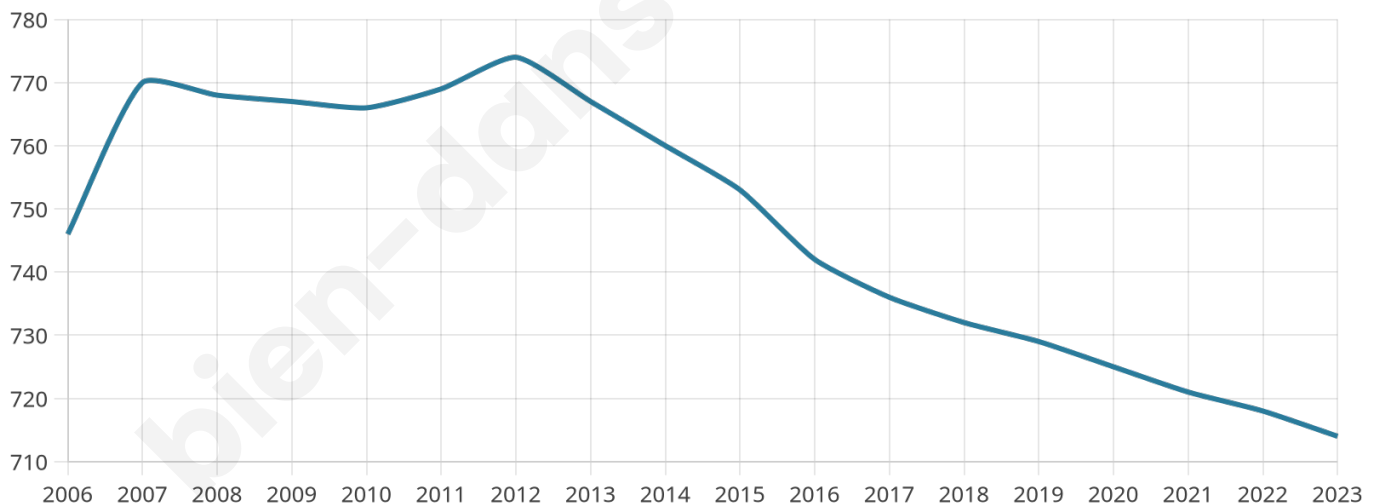

Situation géographique

i Informations clés

- **Région** : Pays de la Loire
- **Département** : Mayenne
- **Code postal** : 53290
- **Superficie** : 9 km²

Statistiques sur la population

Nombre d'habitants

714

Age moyen

40 ans

Pop active

53.4%

Taux chômage

6.3%

Pop densité

79 h/km²

Revenu moyen

22 350 €/an

Evolution du nombre d'habitants

Sources : Institut national de la statistique et des études économiques (insee) selon Les dernières parutions officielles de 2024 portant sur les années 2020, 2021 et 2022.