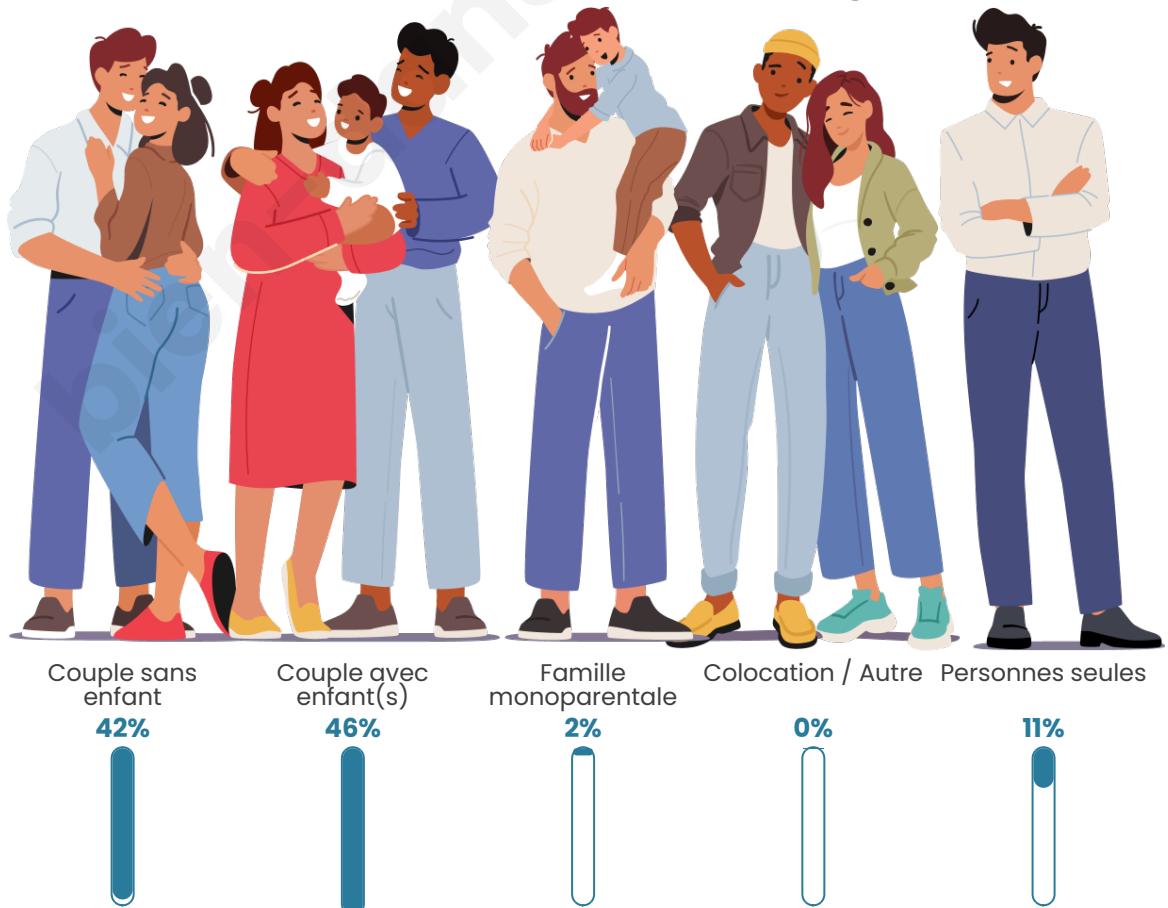

Tranche d'âge

Activité professionnelle

Niveau de diplôme

Composition des ménages

Profils électoraux

Premier tour

	Marine LE PEN	34.93 %
	Emmanuel MACRON	25.34 %
	Jean-Luc MÉLENCHON	14.16 %
	Valérie PÉCRESSÉ	6.62 %
	Éric ZEMMOUR	6.16 %
	Yannick JADOT	4.79 %
	Nicolas DUPONT-AIGNAN	2.28 %
	Fabien ROUSSEL	1.60 %
	Anne HIDALGO	1.60 %
	Jean LASSALLE	1.14 %
	Nathalie ARTHAUD	0.68 %
	Philippe POUTOU	0.68 %