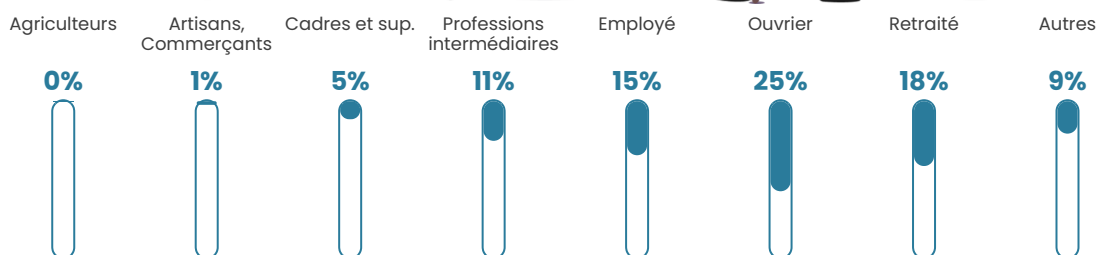

Revenu moyen

22 350 €/an

Evolution du nombre d'habitants

Sources : Institut national de la statistique et des études économiques (insee) selon Les dernières parutions officielles de 2024 portant sur les années 2020, 2021 et 2022.

Tranche d'âge

Activité professionnelle

Niveau de diplôme

Composition des ménages

Profils électoraux

Premier tour

	Marine LE PEN	34.93 %
	Emmanuel MACRON	25.34 %
	Jean-Luc MÉLENCHON	14.16 %
	Valérie PÉCRESSÉ	6.62 %
	Éric ZEMMOUR	6.16 %
	Yannick JADOT	4.79 %
	Nicolas DUPONT-AIGNAN	2.28 %
	Fabien ROUSSEL	1.60 %
	Anne HIDALGO	1.60 %
	Jean LASSALLE	1.14 %
	Nathalie ARTHAUD	0.68 %
	Philippe POUTOU	0.68 %