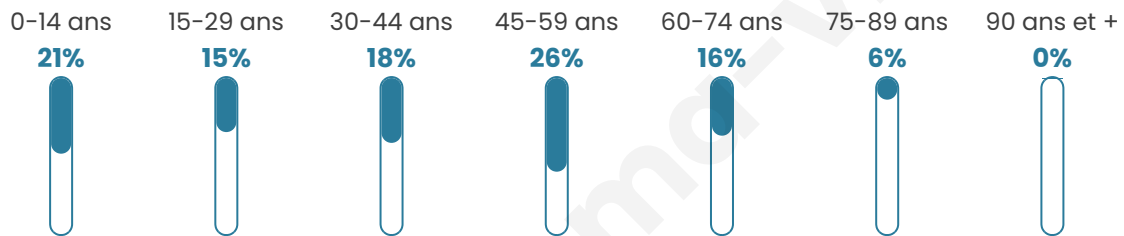

Age moyen

40 ans

Pop active

53.4%

Taux chômage

6.3%

Pop densité

79 h/km²

Revenu moyen

22 350 €/an

Evolution du nombre d'habitants

Sources : Institut national de la statistique et des études économiques (insee) selon Les dernières parutions officielles de 2024 portant sur les années 2020, 2021 et 2022.

Tranche d'âge

Activité professionnelle

Niveau de diplôme

Composition des ménages

Profils électoraux

Premier tour

	Marine LE PEN	34.93 %
	Emmanuel MACRON	25.34 %
	Jean-Luc MÉLENCHON	14.16 %
	Valérie PÉCRESSÉ	6.62 %
	Éric ZEMMOUR	6.16 %
	Yannick JADOT	4.79 %
	Nicolas DUPONT-AIGNAN	2.28 %
	Fabien ROUSSEL	1.60 %
	Anne HIDALGO	1.60 %
	Jean LASSALLE	1.14 %
	Nathalie ARTHAUD	0.68 %
	Philippe POUTOU	0.68 %