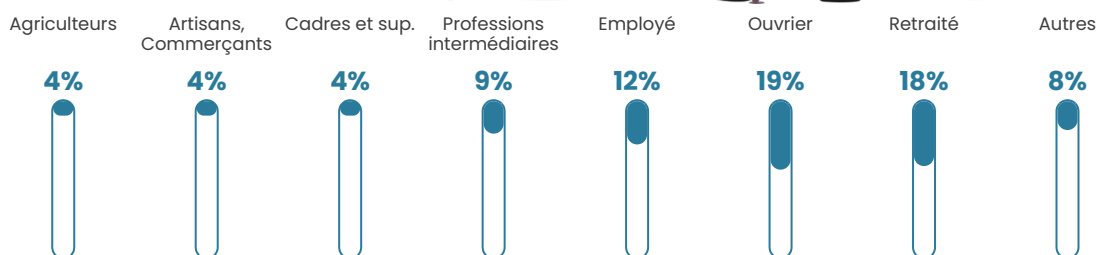

25 h/km²

Revenu moyen

20 750 €/an

Evolution du nombre d'habitants

Sources : Institut national de la statistique et des études économiques (insee) selon Les dernières parutions officielles de 2024 portant sur les années 2020, 2021 et 2022.

Tranche d'âge

Activité professionnelle

Niveau de diplôme

Composition des ménages

Profils électoraux

Premier tour

	Emmanuel MACRON	29.37 %
	Marine LE PEN	28.25 %
	Jean-Luc MÉLENCHON	16.91 %
	Yannick JADOT	5.76 %
	Valérie PÉCRESE	5.39 %
	Éric ZEMMOUR	4.65 %
	Jean LASSALLE	3.72 %
	Fabien ROUSSEL	2.79 %
	Anne HIDALGO	1.30 %
	Philippe POUTOU	0.93 %
	Nicolas DUPONT- AIGNAN	0.56 %
	Nathalie ARTHAUD	0.37 %