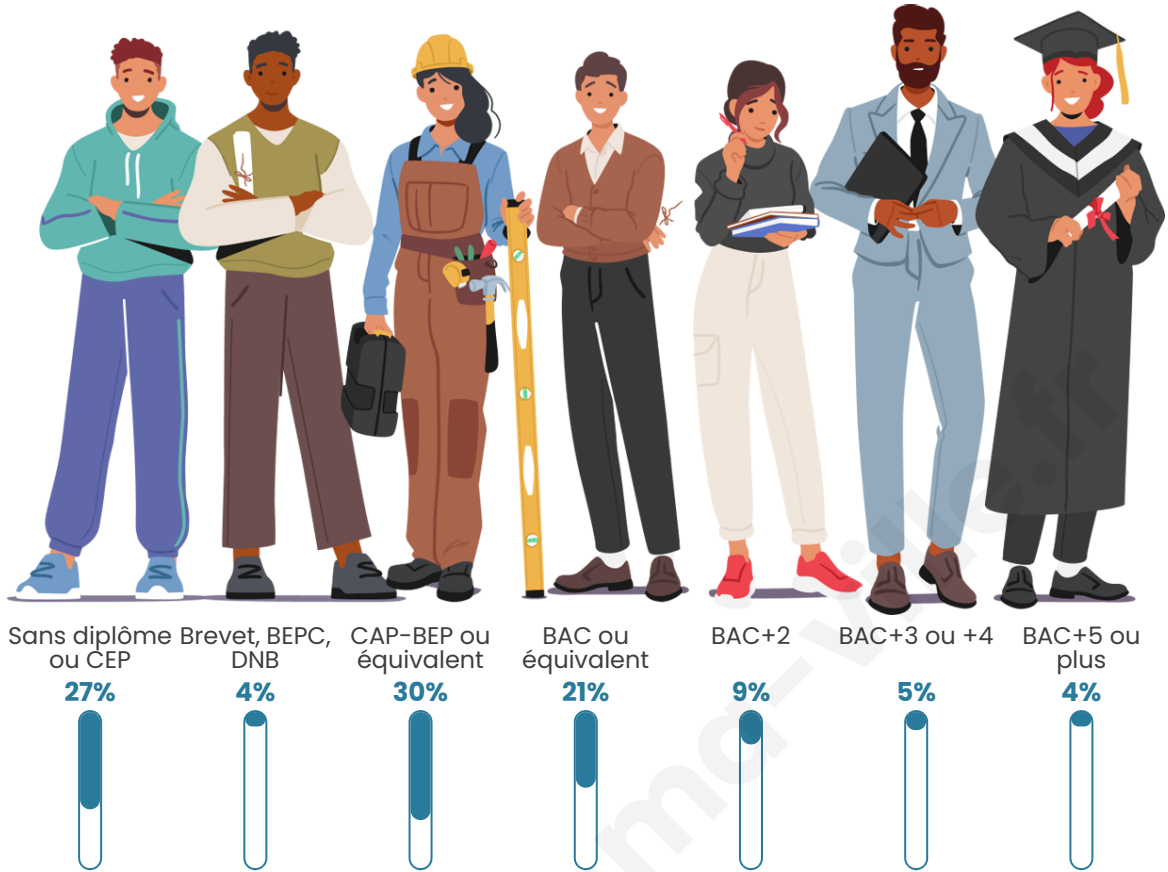

Tranche d'âge

Activité professionnelle

Niveau de diplôme

Composition des ménages

Profils électoraux

Premier tour

	Emmanuel MACRON	29.37 %
	Marine LE PEN	28.25 %
	Jean-Luc MÉLENCHON	16.91 %
	Yannick JADOT	5.76 %
	Valérie PÉCRESE	5.39 %
	Éric ZEMMOUR	4.65 %
	Jean LASSALLE	3.72 %
	Fabien ROUSSEL	2.79 %
	Anne HIDALGO	1.30 %
	Philippe POUTOU	0.93 %
	Nicolas DUPONT- AIGNAN	0.56 %
	Nathalie ARTHAUD	0.37 %