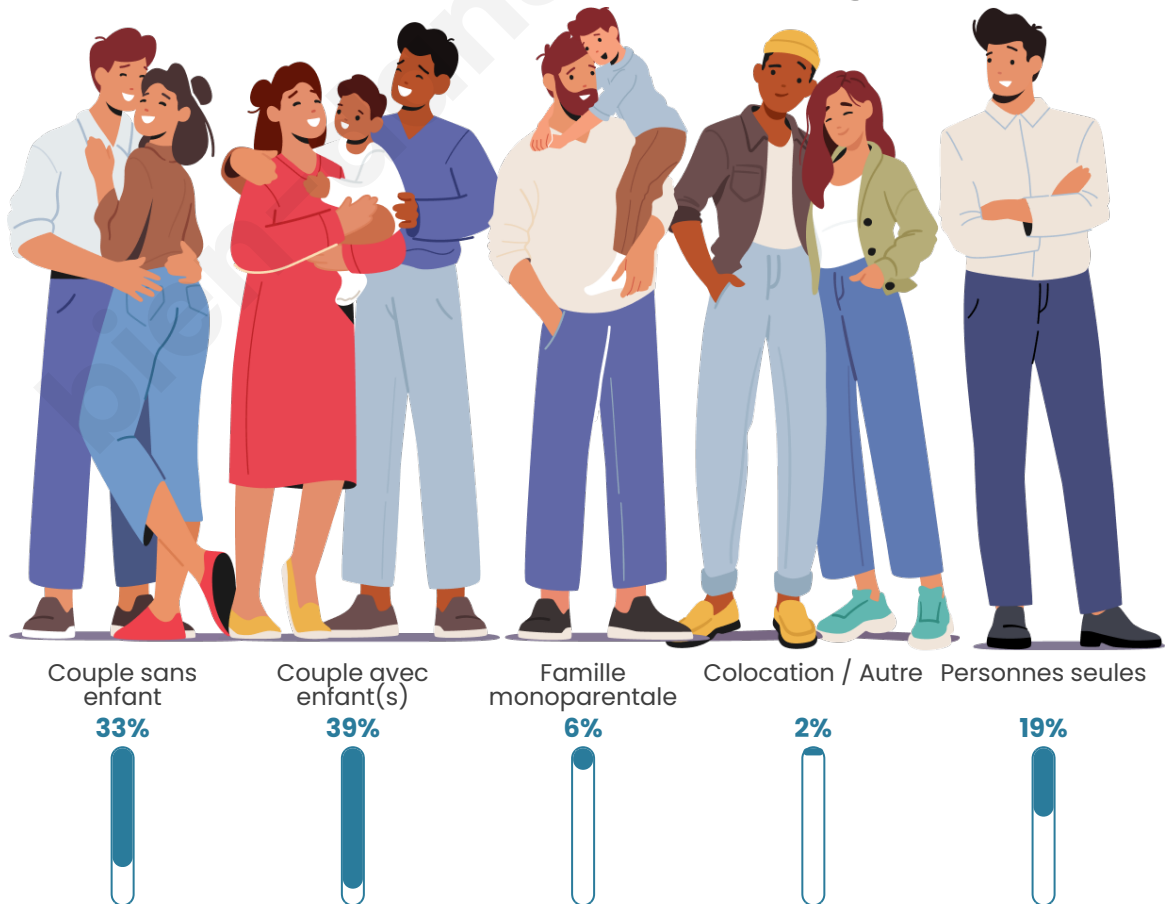

Tranche d'âge

Activité professionnelle

Niveau de diplôme

Composition des ménages

Profils électoraux

Premier tour

	Emmanuel MACRON	29.37 %
	Marine LE PEN	28.25 %
	Jean-Luc MÉLENCHON	16.91 %
	Yannick JADOT	5.76 %
	Valérie PÉCRESE	5.39 %
	Éric ZEMMOUR	4.65 %
	Jean LASSALLE	3.72 %
	Fabien ROUSSEL	2.79 %
	Anne HIDALGO	1.30 %
	Philippe POUTOU	0.93 %
	Nicolas DUPONT- AIGNAN	0.56 %
	Nathalie ARTHAUD	0.37 %