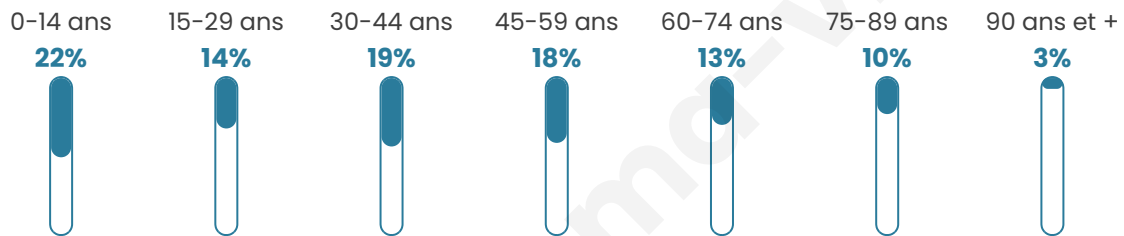

1 058

Age moyen

41 ans

Pop active

46%

Taux chômage

5.7%

Pop densité

25 h/km²

Revenu moyen

20 750 €/an

Evolution du nombre d'habitants

Sources : Institut national de la statistique et des études économiques (insee) selon Les dernières parutions officielles de 2024 portant sur les années 2020, 2021 et 2022.

Tranche d'âge

Activité professionnelle

Niveau de diplôme

Composition des ménages

Profils électoraux

Premier tour

	Emmanuel MACRON	29.37 %
	Marine LE PEN	28.25 %
	Jean-Luc MÉLENCHON	16.91 %
	Yannick JADOT	5.76 %
	Valérie PÉCRESE	5.39 %
	Éric ZEMMOUR	4.65 %
	Jean LASSALLE	3.72 %
	Fabien ROUSSEL	2.79 %
	Anne HIDALGO	1.30 %
	Philippe POUTOU	0.93 %
	Nicolas DUPONT- AIGNAN	0.56 %
	Nathalie ARTHAUD	0.37 %