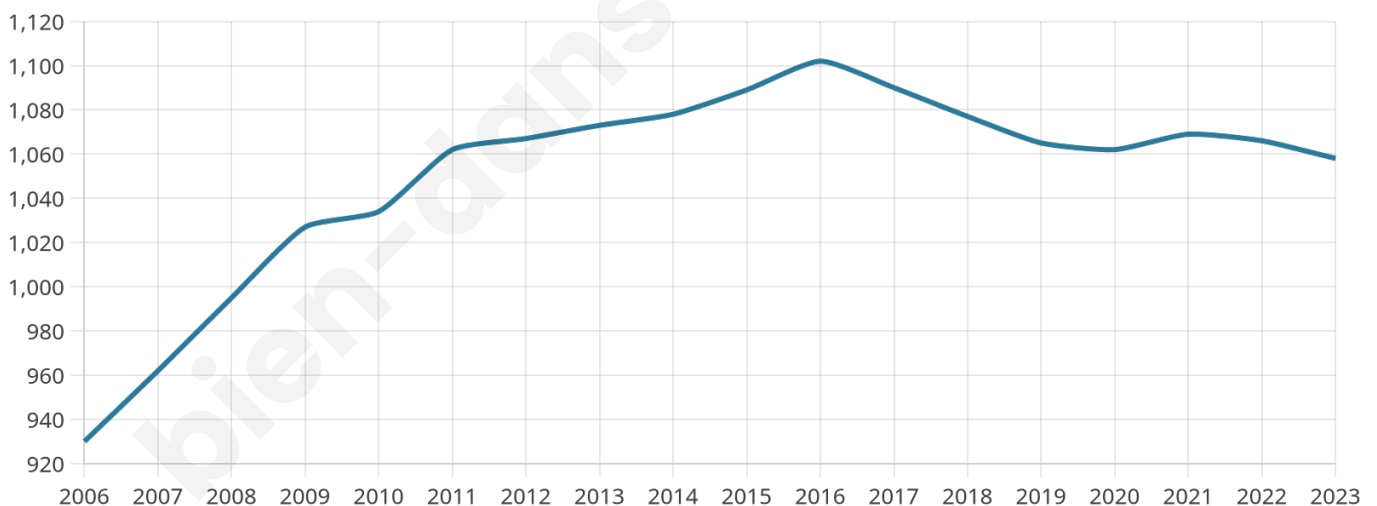

Version web

Ville de Bouère

Présenté par

BIEN dans
ma **VILLE** 

Sommaire

Situation géographique	3
Statistiques sur la population	4
Evolution du nombre d'habitants	4
Tranche d'âge	5
0-14 ans	5
15-29 ans	5
30-44 ans	5
45-59 ans	5
60-74 ans	5
75-89 ans	5
90 ans et +	5
Activité professionnelle	5
Agriculteurs	5
Artisans, Commerçants	5
Cadres et sup.	5
Professions intermédiaires	5
Employé	5
Ouvrier	5
Retraité	5
Autres	5
Niveau de diplôme	6
Sans diplôme ou CEP	6
Brevet, BEPC, DNB	6
CAP-BEP ou équivalent	6
BAC ou équivalent	6
BAC+2	6
BAC+3 ou +4	6
BAC+5 ou plus	6
Composition des ménages	6
Couple sans enfant	6
Couple avec enfant(s)	6
Famille monoparentale	6
Colocation / Autre	6
Personnes seules	6
Profil électoraux	7
Premier tour	7
Sécurité	8
Evolution du nombre d'infractions	8
Pour comparer	9
Services à la population	10
Commerce	10
Éducation	10
Villes autour de Bouère	11
Avis sur la ville de Bouère	12
Moyenne par critère	12
Villes autour de Bouère	12
Répartition des avis par note	12
Répartition des avis par note	12

1 058

Age moyen

41 ans

Pop active

46%

Taux chômage

5.7%

Pop densité

25 h/km²

Revenu moyen

20 750 €/an

Evolution du nombre d'habitants

Sources : Institut national de la statistique et des études économiques (insee) selon Les dernières parutions officielles de 2024 portant sur les années 2020, 2021 et 2022.