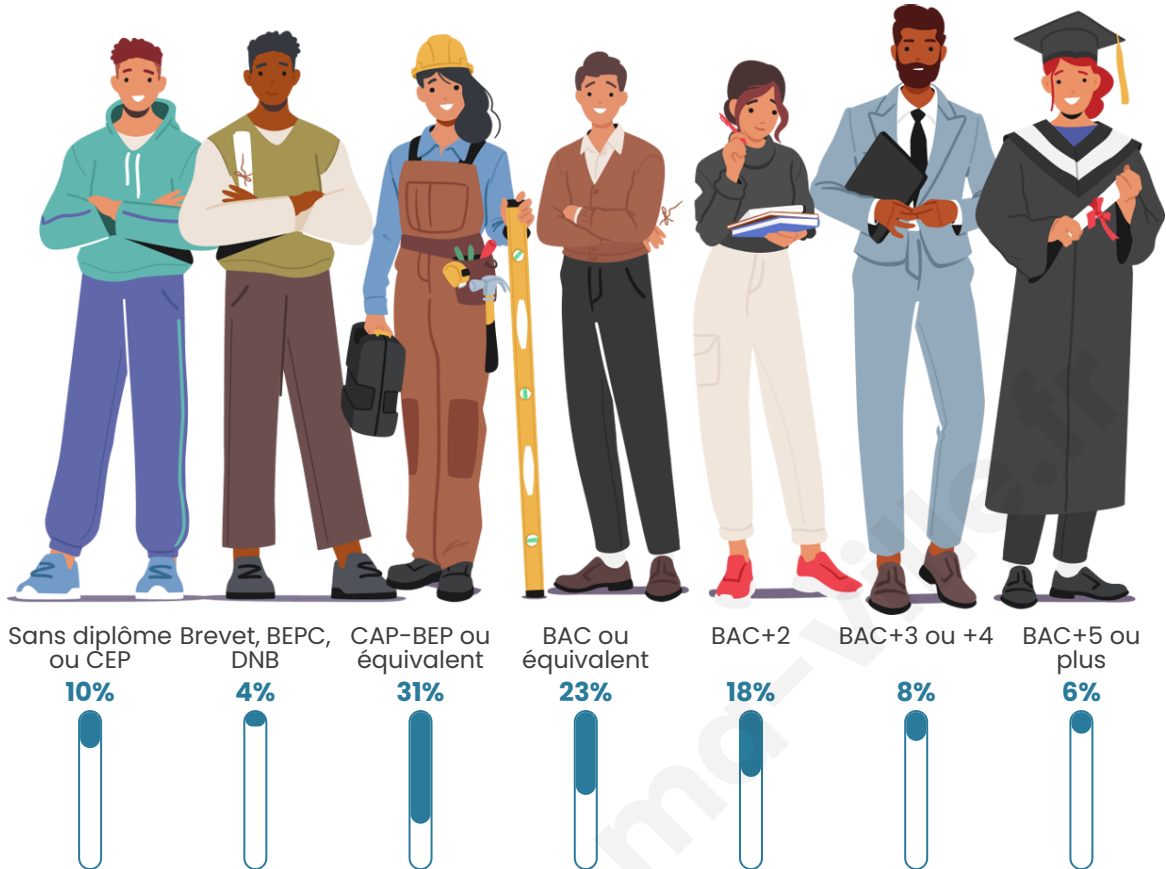

1 097

Age moyen

38 ans

Pop active

50.2%

Taux chômage

3.7%

Pop densité

Tranche d'âge

Activité professionnelle

Niveau de diplôme

Composition des ménages

Profils électoraux

Premier tour

	Emmanuel MACRON	24.92 %
	Marine LE PEN	24.92 %
	Jean-Luc MÉLENCHON	22.08 %
	Éric ZEMMOUR	6.94 %
	Yannick JADOT	5.36 %
	Jean LASSALLE	3.79 %
	Valérie PÉCRESE	3.47 %
	Fabien ROUSSEL	2.68 %
	Nicolas DUPONT- AIGNAN	1.89 %
	Philippe POUTOU	1.74 %
	Nathalie ARTHAUD	1.10 %
	Anne HIDALGO	1.10 %