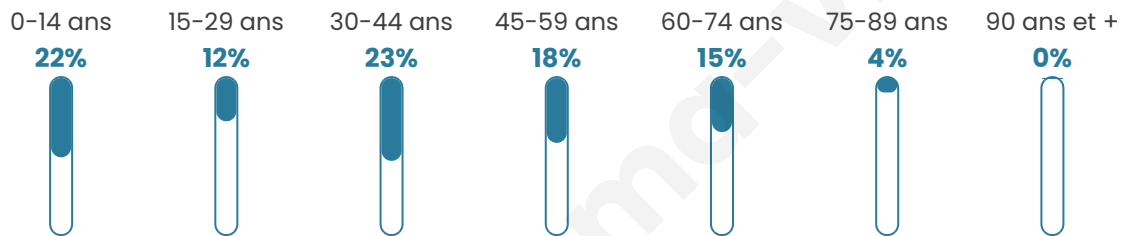

1 097

Age moyen

38 ans

Pop active

50.2%

Taux chômage

3.7%

Pop densité

52 h/km²

Revenu moyen

23 840 €/an

Evolution du nombre d'habitants

Sources : Institut national de la statistique et des études économiques (insee) selon Les dernières parutions officielles de 2024 portant sur les années 2020, 2021 et 2022.

Tranche d'âge

Activité professionnelle

Niveau de diplôme

Composition des ménages

Profils électoraux

Premier tour

	Emmanuel MACRON	24.92 %
	Marine LE PEN	24.92 %
	Jean-Luc MÉLENCHON	22.08 %
	Éric ZEMMOUR	6.94 %
	Yannick JADOT	5.36 %
	Jean LASSALLE	3.79 %
	Valérie PÉCRESE	3.47 %
	Fabien ROUSSEL	2.68 %
	Nicolas DUPONT- AIGNAN	1.89 %
	Philippe POUTOU	1.74 %
	Nathalie ARTHAUD	1.10 %
	Anne HIDALGO	1.10 %