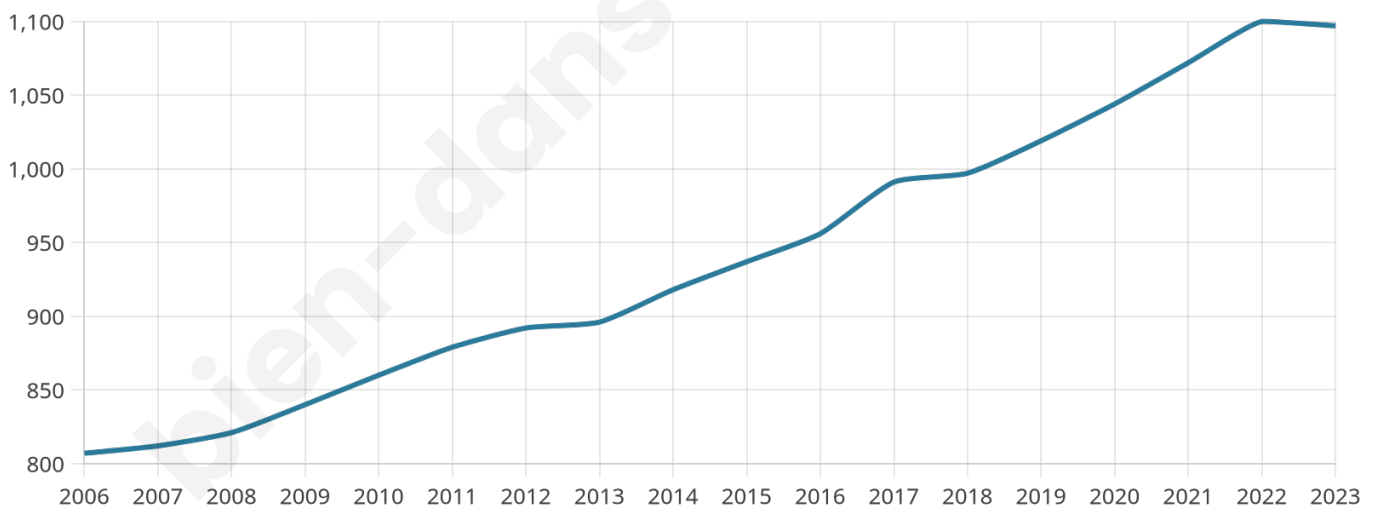

1 097

Age moyen

38 ans

Pop active

50.2%

Taux chômage

3.7%

Pop densité

52 h/km²

Revenu moyen

23 840 €/an

Evolution du nombre d'habitants

Sources : Institut national de la statistique et des études économiques (insee) selon Les dernières parutions officielles de 2024 portant sur les années 2020, 2021 et 2022.