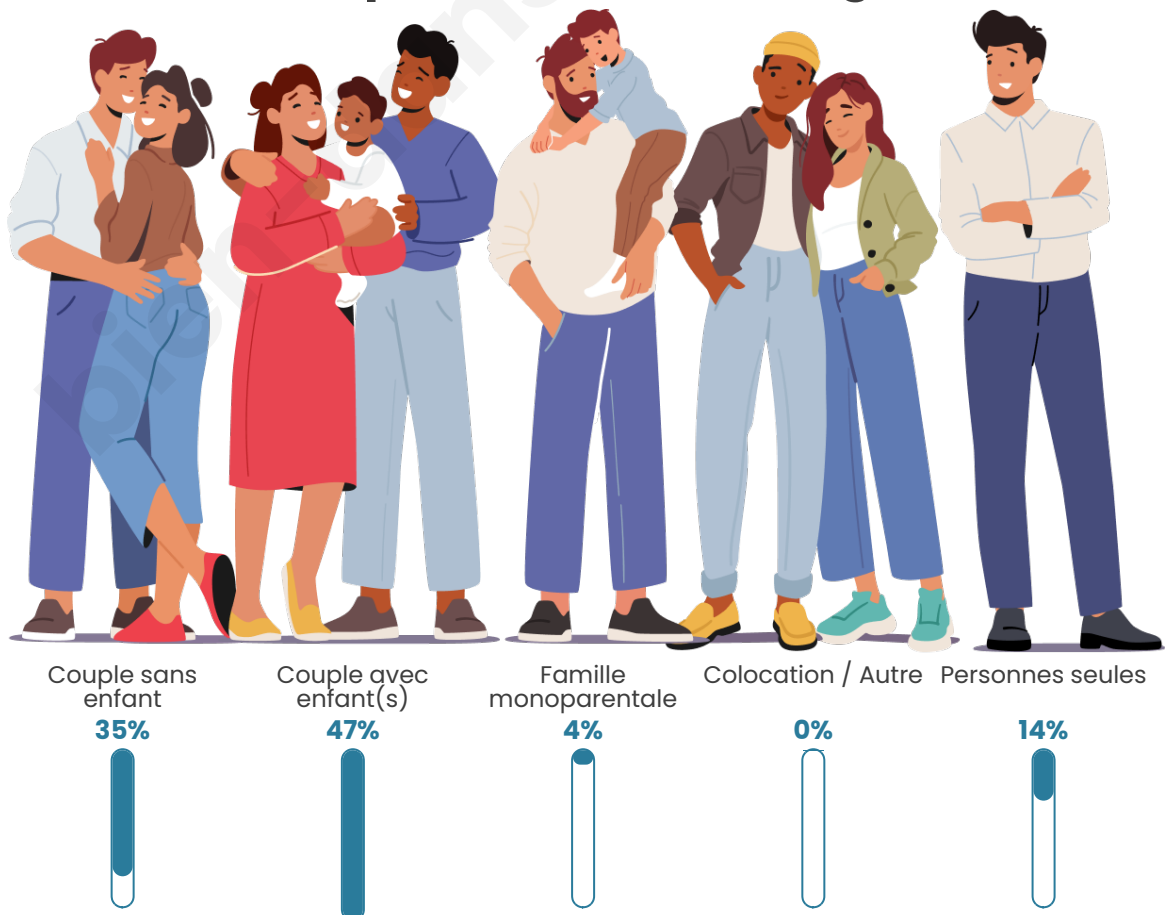

Tranche d'âge

Activité professionnelle

Niveau de diplôme

Composition des ménages

Profils électoraux

Premier tour

	Emmanuel MACRON	24.92 %
	Marine LE PEN	24.92 %
	Jean-Luc MÉLENCHON	22.08 %
	Éric ZEMMOUR	6.94 %
	Yannick JADOT	5.36 %
	Jean LASSALLE	3.79 %
	Valérie PÉCRESE	3.47 %
	Fabien ROUSSEL	2.68 %
	Nicolas DUPONT- AIGNAN	1.89 %
	Philippe POUTOU	1.74 %
	Nathalie ARTHAUD	1.10 %
	Anne HIDALGO	1.10 %