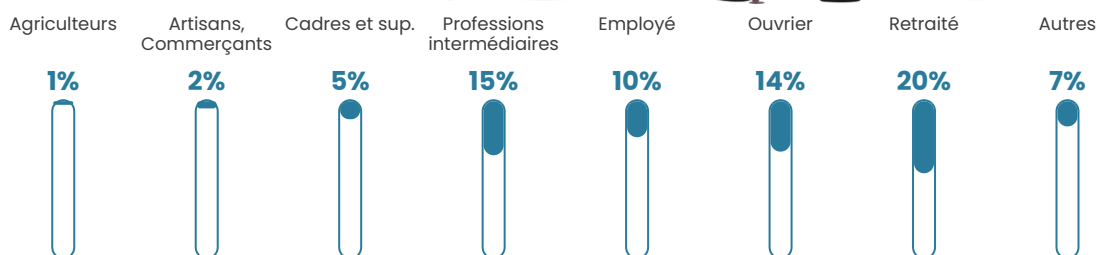

52 h/km²

Revenu moyen

23 840 €/an

Evolution du nombre d'habitants

Sources : Institut national de la statistique et des études économiques (insee) selon Les dernières parutions officielles de 2024 portant sur les années 2020, 2021 et 2022.

Tranche d'âge

Activité professionnelle

Niveau de diplôme

Composition des ménages

Profils électoraux

Premier tour

	Emmanuel MACRON	24.92 %
	Marine LE PEN	24.92 %
	Jean-Luc MÉLENCHON	22.08 %
	Éric ZEMMOUR	6.94 %
	Yannick JADOT	5.36 %
	Jean LASSALLE	3.79 %
	Valérie PÉCRESE	3.47 %
	Fabien ROUSSEL	2.68 %
	Nicolas DUPONT- AIGNAN	1.89 %
	Philippe POUTOU	1.74 %
	Nathalie ARTHAUD	1.10 %
	Anne HIDALGO	1.10 %