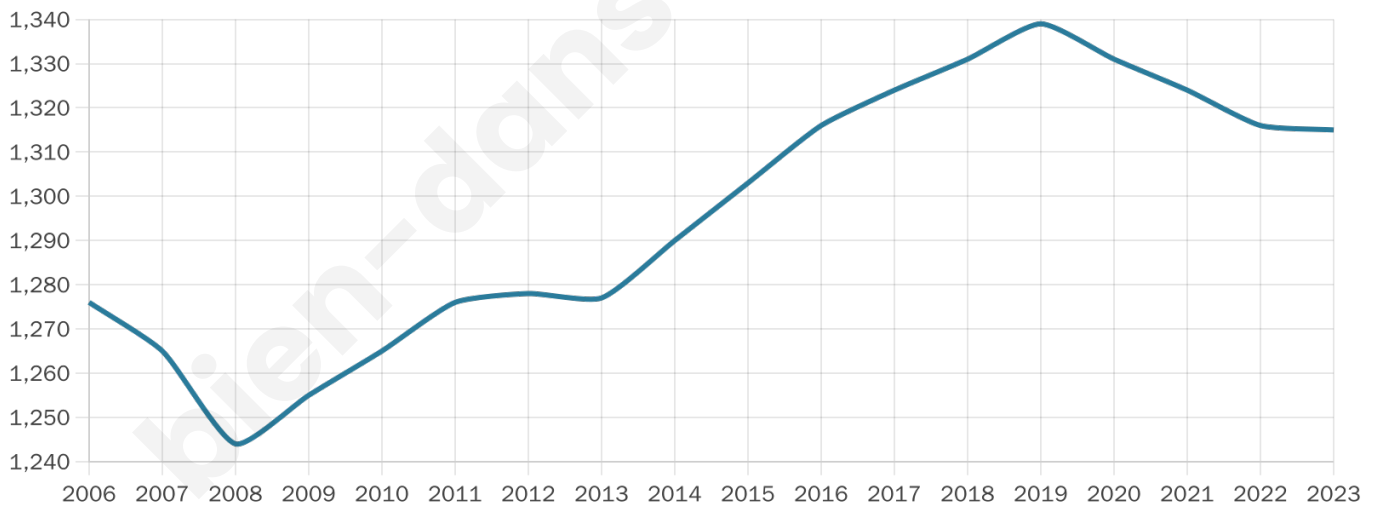

# Statistiques sur la population

Nombre d'habitants

**1 315**

Age moyen

**41 ans**

Pop active

**43.7%**

Taux chômage

**9.8%**

Pop densité

**132 h/km<sup>2</sup>**

Revenu moyen

**20 360 €/an**

## Evolution du nombre d'habitants

Sources : Institut national de la statistique et des études économiques (insee) selon Les dernières parutions officielles de 2024 portant sur les années 2020, 2021 et 2022.