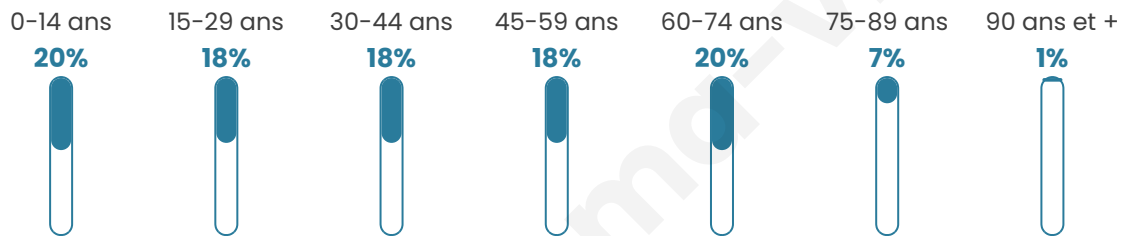

# Statistiques sur la population

Nombre d'habitants

**1 315**

Age moyen

**41 ans**

Pop active

**43.7%**

Taux chômage

**9.8%**

Pop densité

**132 h/km<sup>2</sup>**

Revenu moyen

**20 360 €/an**

## Evolution du nombre d'habitants

Sources : Institut national de la statistique et des études économiques (insee) selon Les dernières parutions officielles de 2024 portant sur les années 2020, 2021 et 2022.

## Tranche d'âge