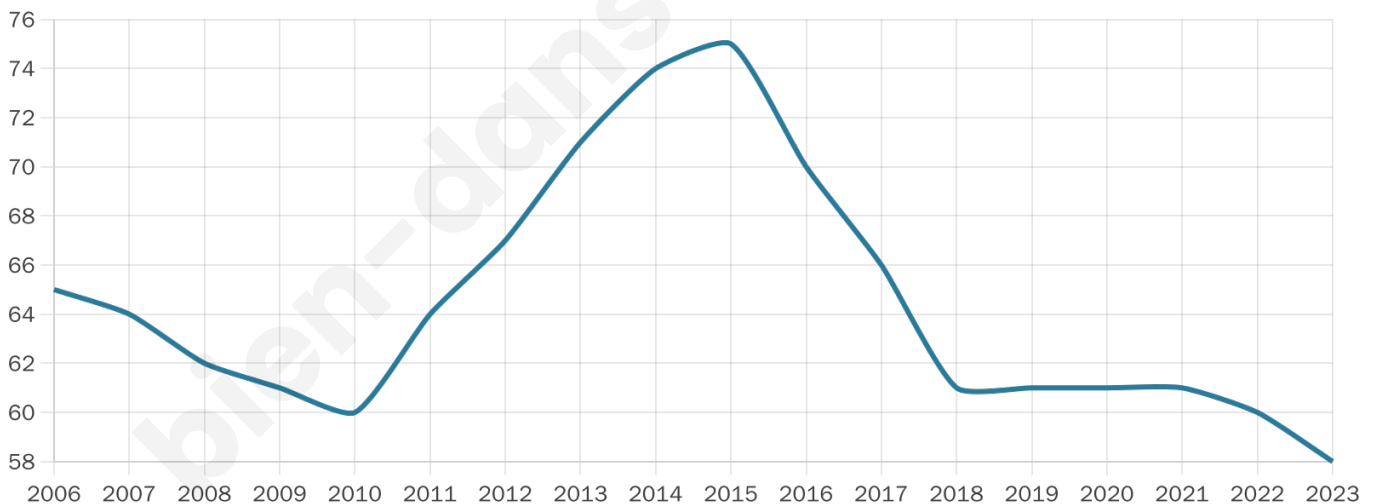

# Statistiques sur la population

Nombre d'habitants

**58**

Age moyen

**55 ans**

Pop active

**36.2%**

Taux chômage

## Evolution du nombre d'habitants

Sources : Institut national de la statistique et des études économiques (insee) selon Les dernières parutions officielles de 2024 portant sur les années 2020, 2021 et 2022.