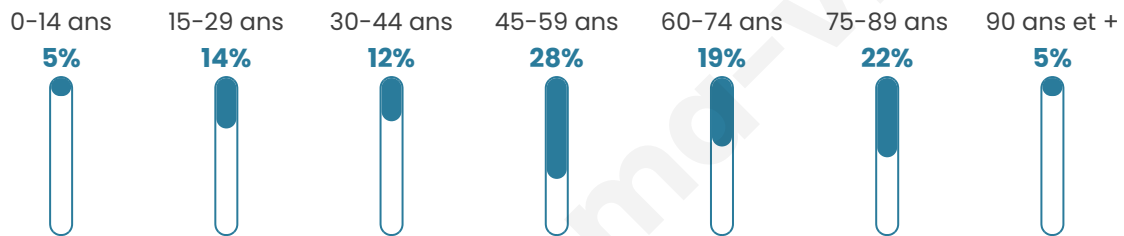

# Statistiques sur la population

Nombre d'habitants

**58**

Age moyen

**55 ans**

Pop active

**36.2%**

Taux chômage

**0%**

Pop densité

**8 h/km<sup>2</sup>**

Revenu moyen

**NC**

## Evolution du nombre d'habitants

Sources : Institut national de la statistique et des études économiques (insee) selon Les dernières parutions officielles de 2024 portant sur les années 2020, 2021 et 2022.

## Tranche d'âge