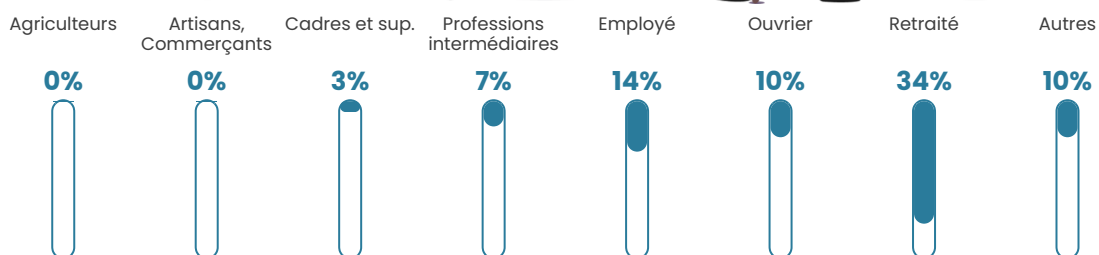

Revenu moyen

22 120 €/an

Evolution du nombre d'habitants

Sources : Institut national de la statistique et des études économiques (insee) selon Les dernières parutions officielles de 2024 portant sur les années 2020, 2021 et 2022.

Tranche d'âge

Activité professionnelle

Niveau de diplôme

Composition des ménages

Profils électoraux

Premier tour

	Marine LE PEN	25.56 %
	Emmanuel MACRON	21.11 %
	Jean-Luc MÉLENCHON	15.56 %
	Jean LASSALLE	11.11 %
	Yannick JADOT	6.67 %
	Valérie PÉCRESSÉ	5.56 %
	Fabien ROUSSEL	4.44 %
	Éric ZEMMOUR	4.44 %
	Anne HIDALGO	2.22 %
	Nicolas DUPONT- AIGNAN	2.22 %
	Nathalie ARTHAUD	1.11 %
	Philippe POUTOU	0.00 %