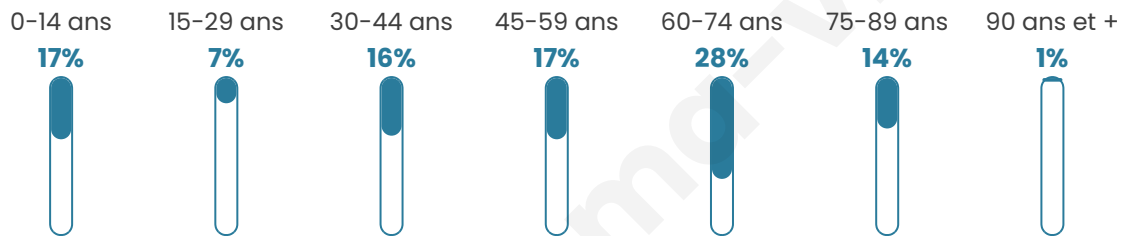

Age moyen

49 ans

Pop active

35.1%

Taux chômage

8.8%

Pop densité

13 h/km²

Revenu moyen

22 120 €/an

Evolution du nombre d'habitants

Sources : Institut national de la statistique et des études économiques (insee) selon Les dernières parutions officielles de 2024 portant sur les années 2020, 2021 et 2022.

Tranche d'âge

Activité professionnelle

Niveau de diplôme

Composition des ménages

Profils électoraux

Premier tour

	Marine LE PEN	25.56 %
	Emmanuel MACRON	21.11 %
	Jean-Luc MÉLENCHON	15.56 %
	Jean LASSALLE	11.11 %
	Yannick JADOT	6.67 %
	Valérie PÉCRESSÉ	5.56 %
	Fabien ROUSSEL	4.44 %
	Éric ZEMMOUR	4.44 %
	Anne HIDALGO	2.22 %
	Nicolas DUPONT- AIGNAN	2.22 %
	Nathalie ARTHAUD	1.11 %
	Philippe POUTOU	0.00 %