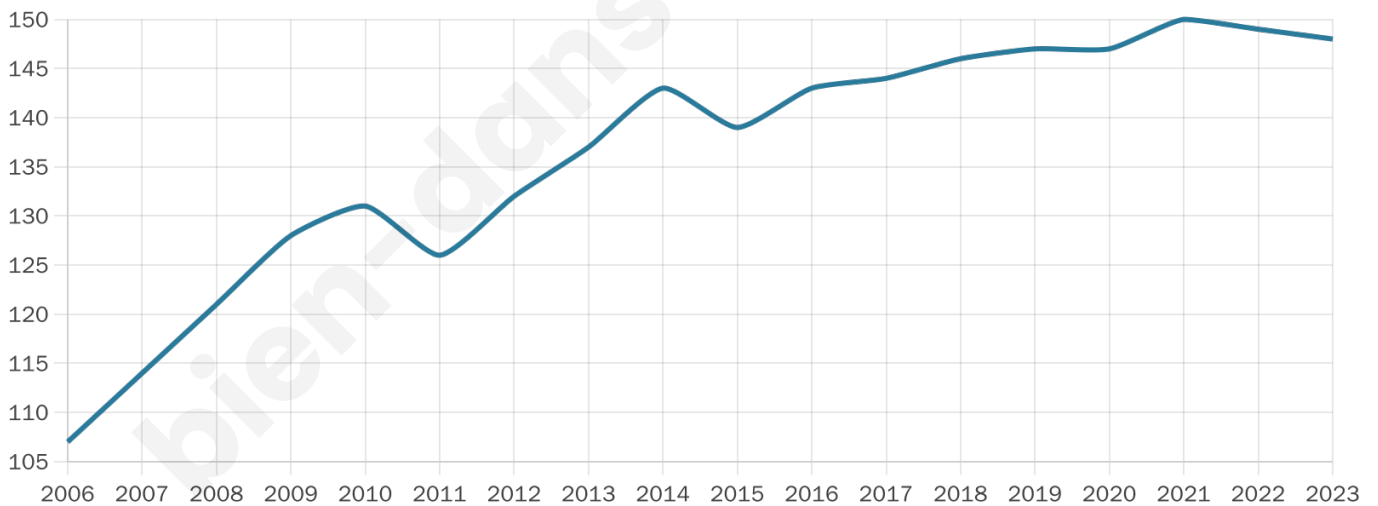

Age moyen

49 ans

Pop active

35.1%

Taux chômage

8.8%

Pop densité

13 h/km²

Revenu moyen

22 120 €/an

Evolution du nombre d'habitants

Sources : Institut national de la statistique et des études économiques (insee) selon Les dernières parutions officielles de 2024 portant sur les années 2020, 2021 et 2022.