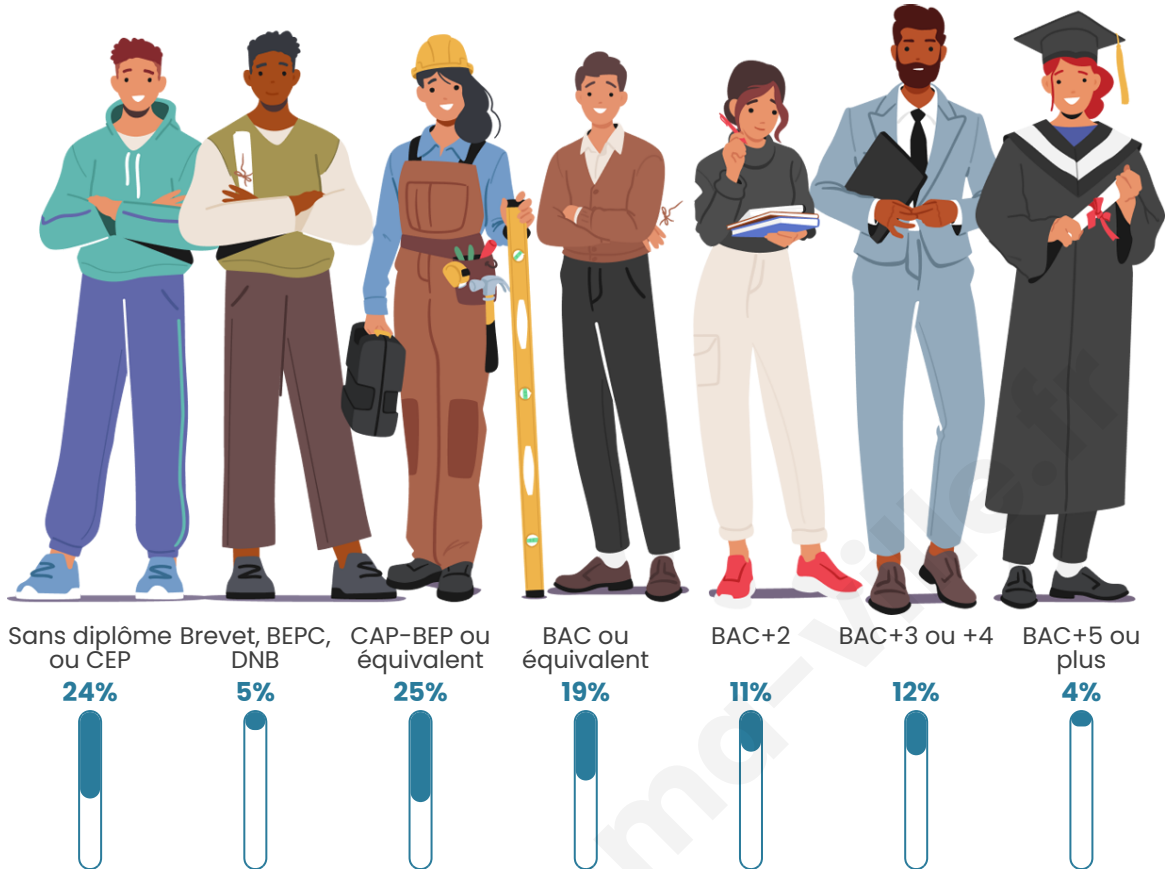

Tranche d'âge

Activité professionnelle

Niveau de diplôme

Composition des ménages

Profils électoraux

Premier tour

	Marine LE PEN	25.56 %
	Emmanuel MACRON	21.11 %
	Jean-Luc MÉLENCHON	15.56 %
	Jean LASSALLE	11.11 %
	Yannick JADOT	6.67 %
	Valérie PÉCRESSÉ	5.56 %
	Fabien ROUSSEL	4.44 %
	Éric ZEMMOUR	4.44 %
	Anne HIDALGO	2.22 %
	Nicolas DUPONT- AIGNAN	2.22 %
	Nathalie ARTHAUD	1.11 %
	Philippe POUTOU	0.00 %